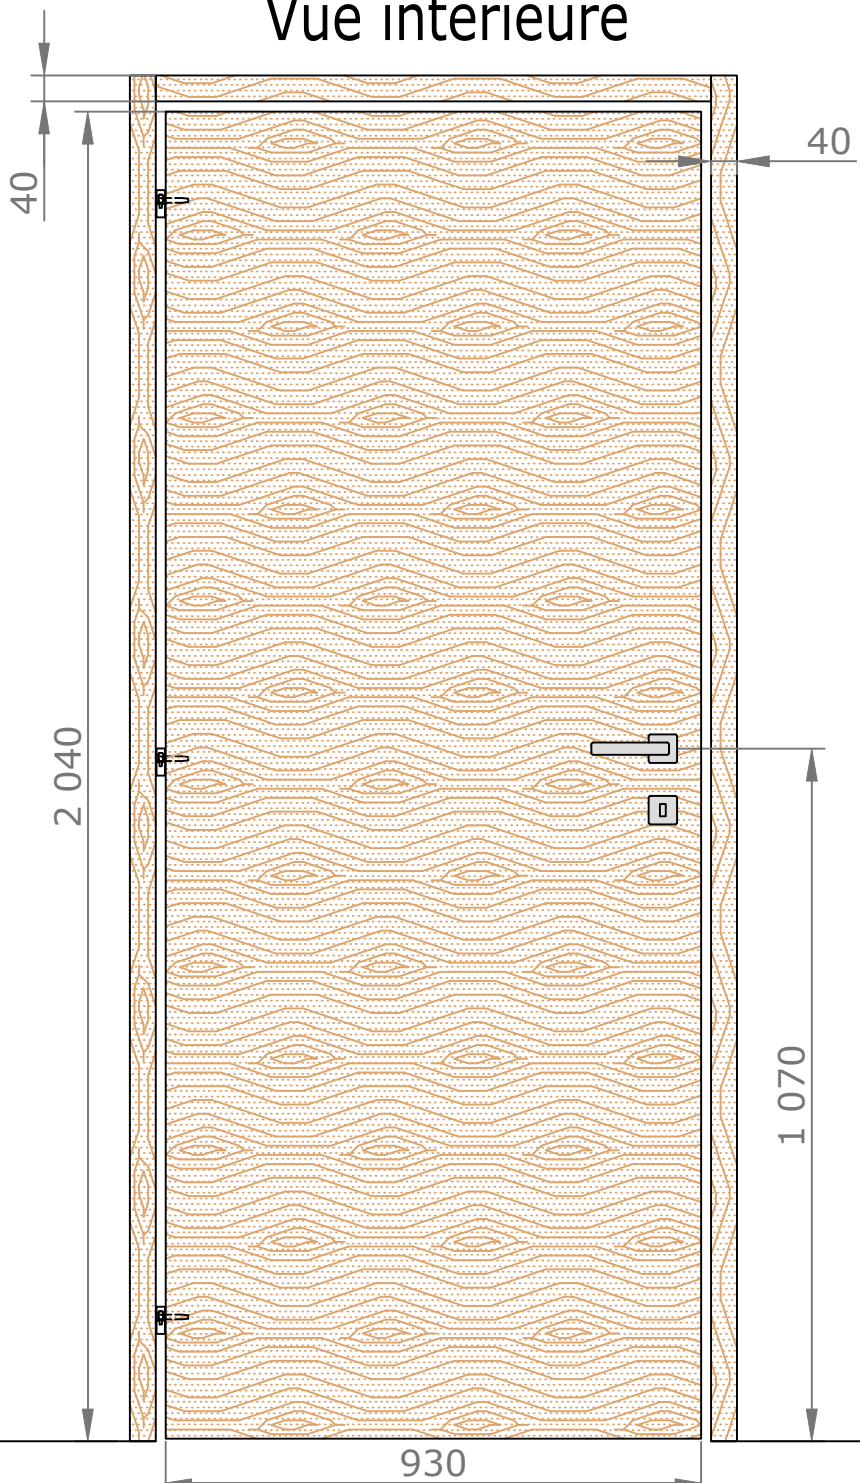

Vue intérieure

Section verticale

Section horizontale

Dimensions de l'ouvrant	Cotes de réservation conseillées
H 2 040 x L 930	H 2 090 x L 1 000

Vue extérieure

Section verticale

Section horizontale

Dimensions de l'ouvrant	Poids en kg
H 2 040 x L 930	19.1

Détails techniques

Cadre Standard et Couvre-Joints (Portes Battantes 1 Vantail)

Couvre-Joints 40x25

Couvre-Joints 70x25

Joint de confort :

Mé laminés

- Blanc ligné = Blanc
- Chêne Cendré Brossé = Gris
- Chêne Vicenza = Marron
- Noyer Canaletto = Marron
- Olmo Baltico = Gris
- Olmo Deserto = Marron
- Chêne Moka = Marron

Laqué

- Blanc Laqué (RAL 9010) = Blanc
- Créma (RAL 9001) = blanc
- Sabbia = Gris
- Argilla = Gris
- Ardesia = Gris
- Carta Zucchero = Gris
- Noir = Noir

Couvre-Joints 70x55

Extension

Passage Nominal 820x2040

CÔTÉ INTÉRIEUR

CÔTÉ EXTÉRIEUR

— — : Arrêt de sol conseillé
(au nu du mur extérieur)

Passage Nominal 820x2040

CÔTÉ INTÉRIEUR

CÔTÉ EXTÉRIEUR

— — : Arrêt de sol conseillé
(au nu du mur extérieur)

Accessoires