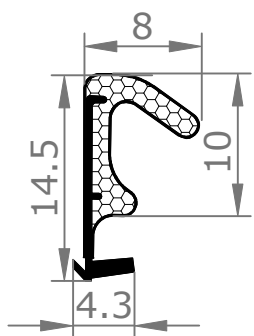

Vue intérieure

Section verticale

Section horizontale

Dimensions de l'ouvrant	Cotes de réservation conseillées
H 2 040 x L 930	H 2 090 x L 1 000

Vue extérieure

Section verticale

Section horizontale

Dimensions de l'ouvrant	Poids en kg
H 2 040 x L 930	19.1

Détails techniques

Cadre Standard et Couvre-Joints (Portes Battantes 1 Vantail)

Couvre-Joints 40x25

Couvre-Joints 70x25

Joint de confort :

Mé laminés

- Blanc ligné = Blanc
- Chêne Cendré Brossé = Gris
- Chêne Vicenza = Marron
- Noyer Canaletto = Marron
- Olmo Baltico = Gris
- Olmo Deserto = Marron
- Chêne Moka = Marron

Laqué

- Blanc Laqué (RAL 9010) = Blanc
- Créma (RAL 9001) = blanc
- Sabbia = Gris
- Argilla = Gris
- Ardesia = Gris
- Carta Zucchero = Gris
- Noir = Noir

Couvre-Joints 70x55

Extension

Passage Nominal 820x2040

CÔTÉ INTÉRIEUR

CÔTÉ EXTÉRIEUR

— — : Arrêt de sol conseillé
(au nu du mur extérieur)

Passage Nominal 820x2040

CÔTÉ INTÉRIEUR

CÔTÉ EXTÉRIEUR

— — : Arrêt de sol conseillé
(au nu du mur extérieur)

Accessoires