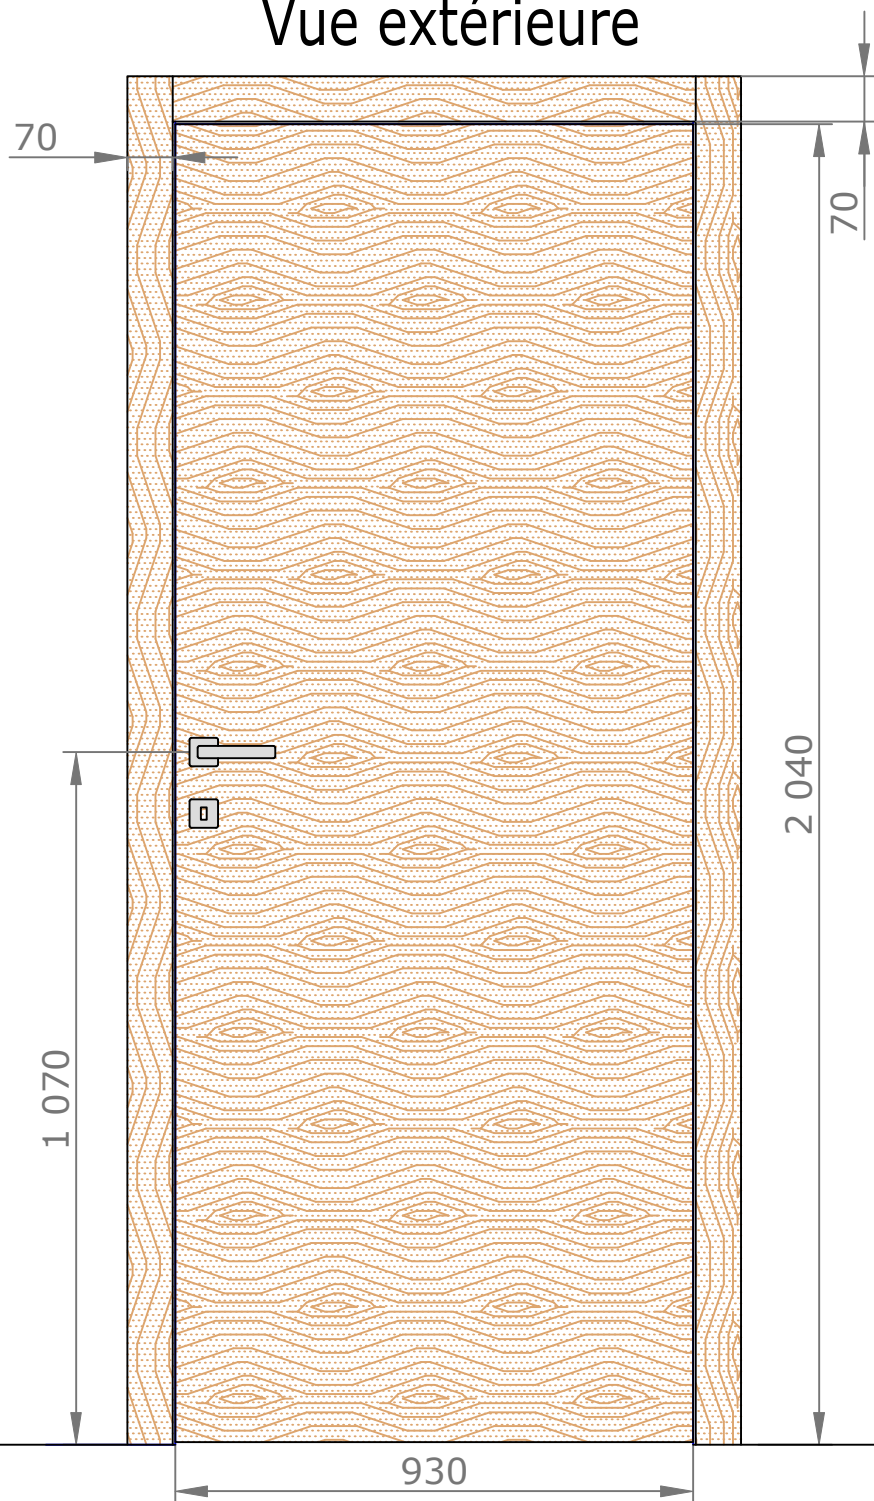

Vue intérieure

Section verticale

Section horizontale

Dimensions de l'ouvrant	Cotes de réservation conseillées
H 2 040 x L 930	H 2 090 x L 1 000

Vue extérieure

Section verticale

Section horizontale

Dimensions de l'ouvrant	Poids en kg
H 2 040 x L 930	19.1

Détails techniques

Cadre Standard et Couvre-Joints (Portes Battantes 1 Vantail)

Couvre-Joints 40x25

Couvre-Joints 70x25

Joint de confort :

Mé laminés

- Blanc ligné = Blanc
- Chêne Cendré Brossé = Gris
- Chêne Vicenza = Marron
- Noyer Canaletto = Marron
- Olmo Baltico = Gris
- Olmo Deserto = Marron
- Chêne Moka = Marron

Laqué

- Blanc Laqué (RAL 9010) = Blanc
- Créma (RAL 9001) = blanc
- Sabbia = Gris
- Argilla = Gris
- Ardesia = Gris
- Carta Zucchero = Gris
- Noir = Noir

Couvre-Joints 70x55

Extension

Passage Nominal 820x2040

CÔTÉ INTÉRIEUR

CÔTÉ EXTÉRIEUR

— — : Arrêt de sol conseillé
(au nu du mur extérieur)

Passage Nominal 820x2040

CÔTÉ INTÉRIEUR

CÔTÉ EXTÉRIEUR

— — : Arrêt de sol conseillé
(au nu du mur extérieur)

Accessoires