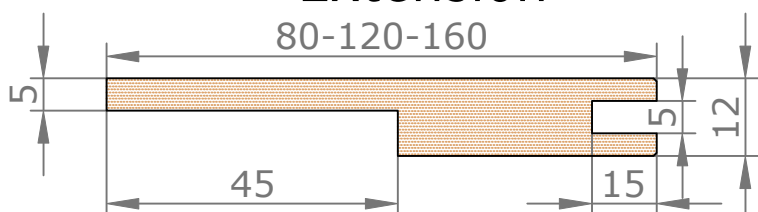

Vue intérieure

Section verticale

Section horizontale

Dimensions de l'ouvrant	Cotes de réservation conseillées
H 2 040 x L 930	H 2 090 x L 1 000

Vue extérieure

Section verticale

Section horizontale

Dimensions de l'ouvrant	Poids en kg
H 2 040 x L 930	19.1

Détails techniques

Cadre Standard et Couvre-Joints (Portes Battantes 1 Vantail)

Couvre-Joints 40x25

Couvre-Joints 70x25

Joint de confort :

Mé laminés

- Blanc ligné = Blanc
- Chêne Cendré Brossé = Gris
- Chêne Vicenza = Marron
- Noyer Canaletto = Marron
- Olmo Baltico = Gris
- Olmo Deserto = Marron
- Chêne Moka = Marron

Laqué

- Blanc Laqué (RAL 9010) = Blanc
- Créma (RAL 9001) = blanc
- Sabbia = Gris
- Argilla = Gris
- Ardesia = Gris
- Carta Zucchero = Gris
- Noir = Noir

Couvre-Joints 70x55

Extension

Passage Nominal 820x2040

CÔTÉ INTÉRIEUR

CÔTÉ EXTÉRIEUR

— — : Arrêt de sol conseillé
(au nu du mur extérieur)

Passage Nominal 820x2040

CÔTÉ INTÉRIEUR

CÔTÉ EXTÉRIEUR

— — : Arrêt de sol conseillé
(au nu du mur extérieur)

Accessoires