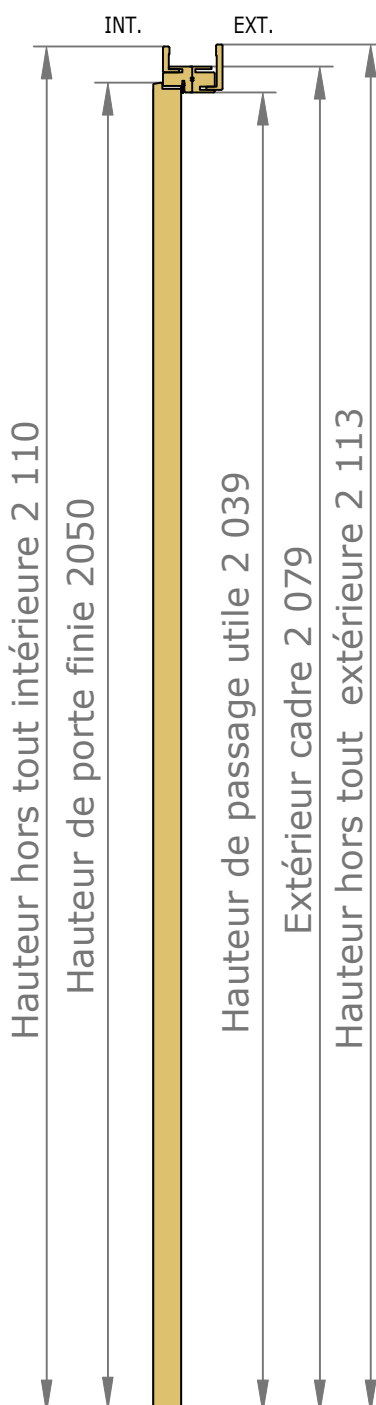

Vue intérieure

Section verticale

Section horizontale

Dimensions de l'ouvrant	Cotes de réservation conseillées
H 2 040 x L 930	H 2 090 x L 1 000

Vue extérieure

Section verticale

Section horizontale

Dimensions de l'ouvrant	Poids en kg
H 2 040 x L 930	19.1

Détails techniques

Cadre Standard et Couvre-Joints (Portes Battantes 1 Vantail)

Couvre-Joints 40x25

Couvre-Joints 70x25

Joint de confort :

Mé laminés

- Blanc ligné = Blanc
- Chêne Cendré Brossé = Gris
- Chêne Vicenza = Marron
- Noyer Canaletto = Marron
- Olmo Baltico = Gris
- Olmo Deserto = Marron
- Chêne Moka = Marron

Laqué

- Blanc Laqué (RAL 9010) = Blanc
- Créma (RAL 9001) = blanc
- Sabbia = Gris
- Argilla = Gris
- Ardesia = Gris
- Carta Zucchero = Gris
- Noir = Noir

Couvre-Joints 70x55

Extension

Passage Nominal 820x2040

CÔTÉ INTÉRIEUR

CÔTÉ EXTÉRIEUR

— — : Arrêt de sol conseillé
(au nu du mur extérieur)

Passage Nominal 820x2040

CÔTÉ INTÉRIEUR

CÔTÉ EXTÉRIEUR

— — : Arrêt de sol conseillé
(au nu du mur extérieur)

Accessoires