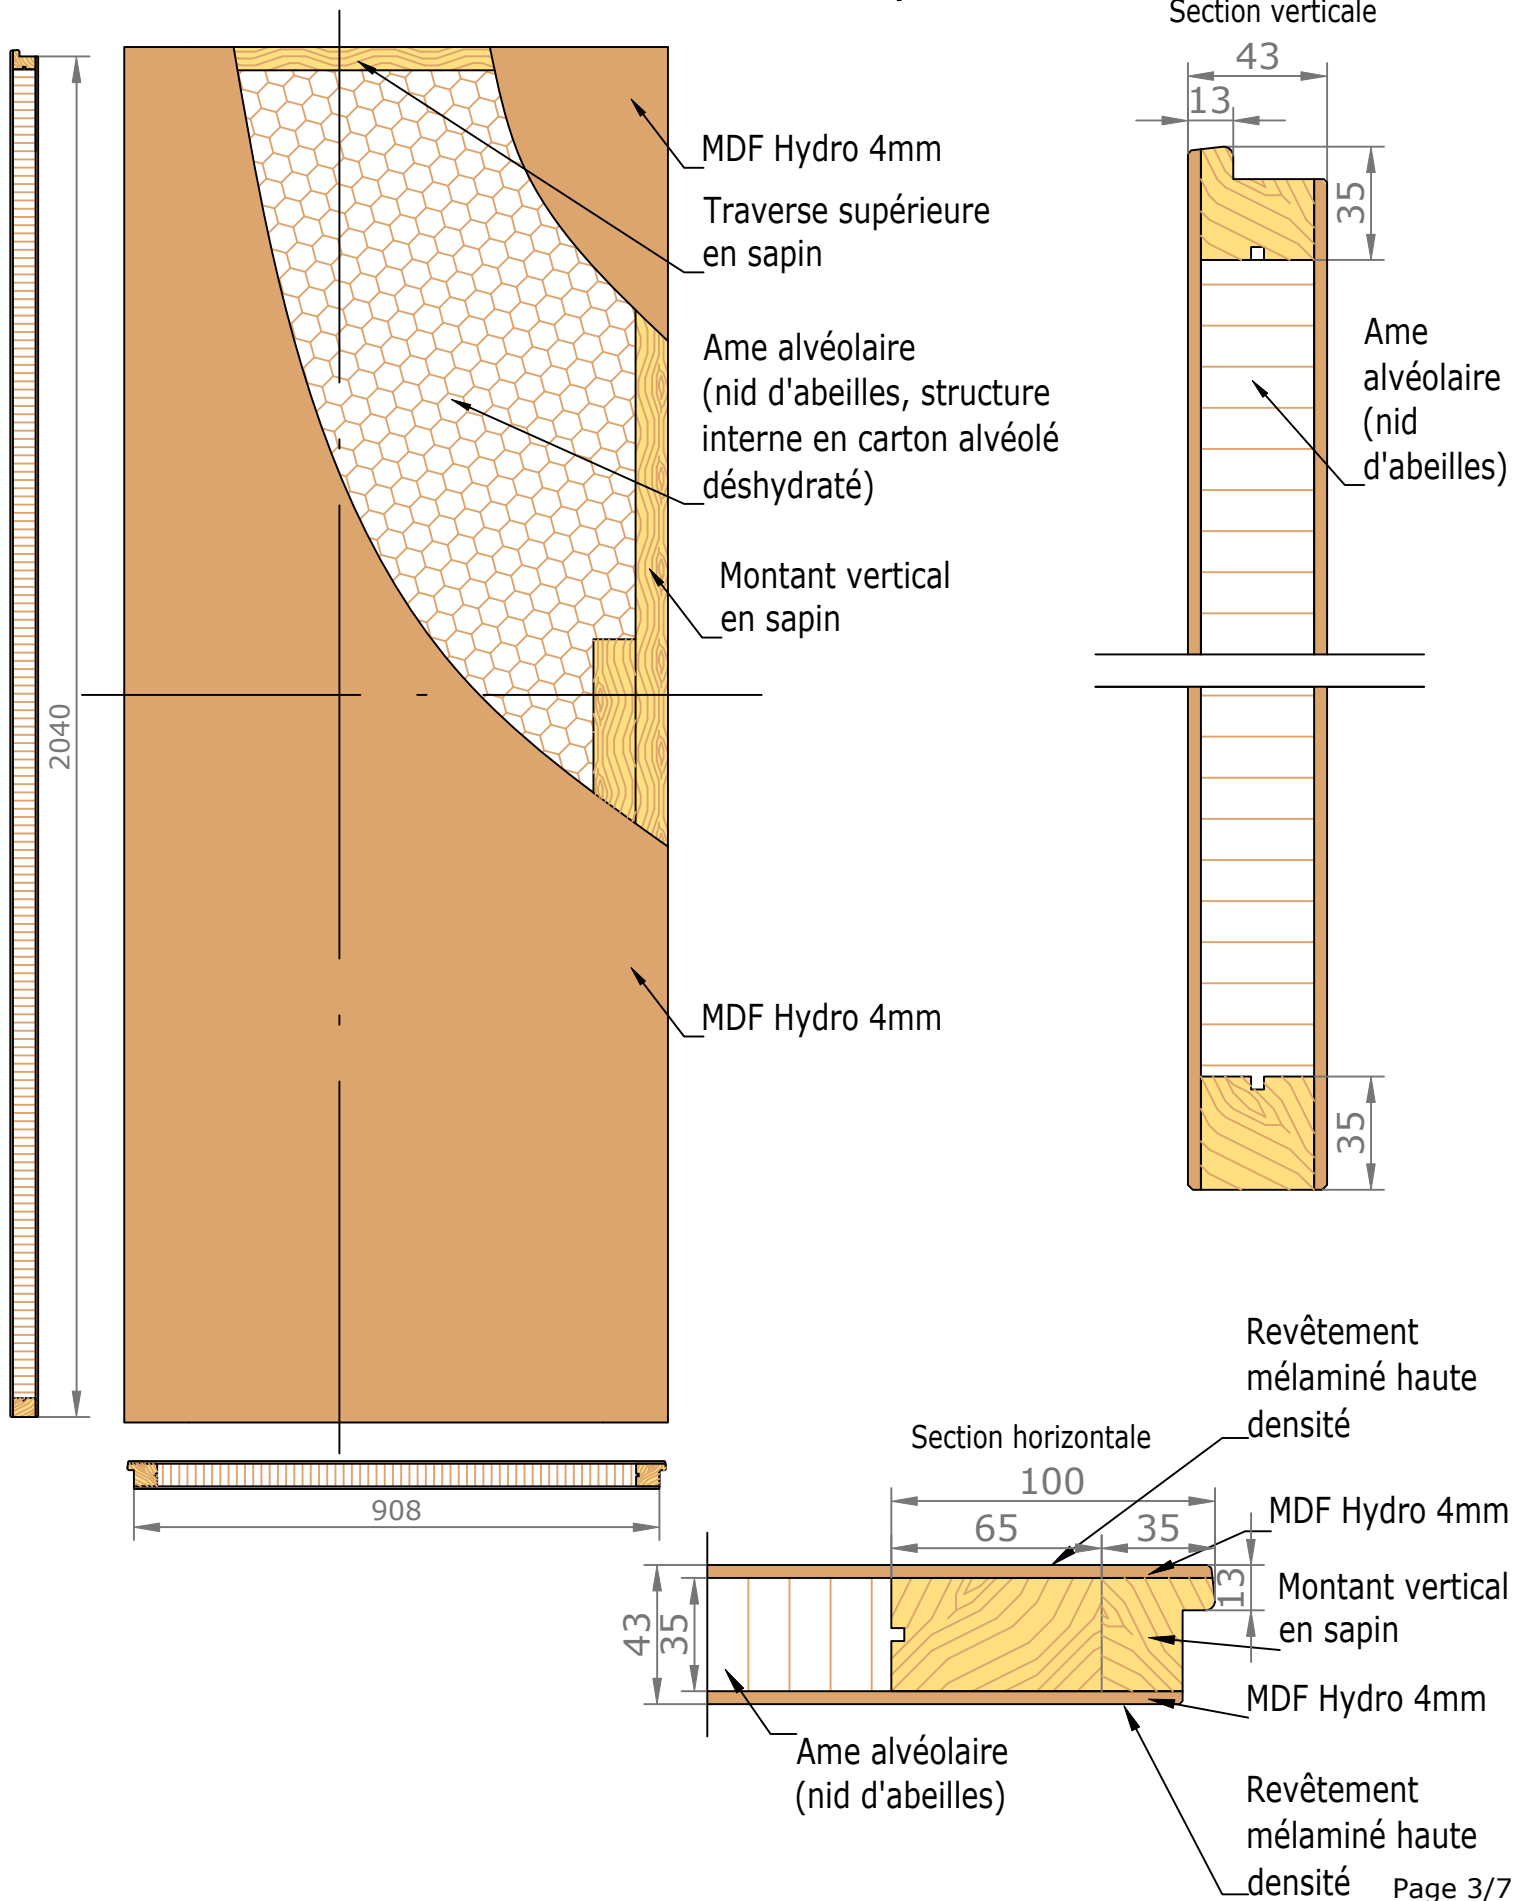

Vue intérieure

Section verticale

Section horizontale

Dimensions de l'ouvrant	Cotes de réservation conseillées
H 2 040 x L 930	H 2 090 x L 1 000

Vue extérieure

Section verticale

Section horizontale

Dimensions de l'ouvrant	Poids en kg
H 2 040 x L 930	19.1

Détails techniques

Cadre Standard et Couvre-Joints (Portes Battantes 1 Vantail)

Couvre-Joints 40x25

Couvre-Joints 70x25

Joint de confort :

Mé laminés

- Blanc ligné = Blanc
- Chêne Cendré Brossé = Gris
- Chêne Vicenza = Marron
- Noyer Canaletto = Marron
- Olmo Baltico = Gris
- Olmo Deserto = Marron
- Chêne Moka = Marron

Laqué

- Blanc Laqué (RAL 9010) = Blanc
- Créma (RAL 9001) = blanc
- Sabbia = Gris
- Argilla = Gris
- Ardesia = Gris
- Carta Zucchero = Gris
- Noir = Noir

Couvre-Joints 70x55

Extension

Passage Nominal 820x2040

CÔTÉ INTÉRIEUR

CÔTÉ EXTÉRIEUR

— — : Arrêt de sol conseillé
(au nu du mur extérieur)

Passage Nominal 820x2040

CÔTÉ INTÉRIEUR

CÔTÉ EXTÉRIEUR

— — : Arrêt de sol conseillé
(au nu du mur extérieur)

Accessoires