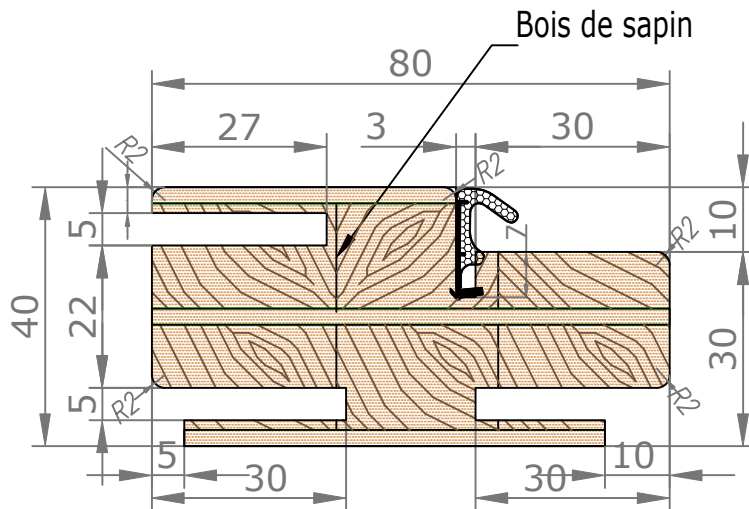

Vue intérieure

Section verticale

Section horizontale

Dimensions de l'ouvrant	Cotes de réservation conseillées
H 2 040 x L 930	H 2 090 x L 1 000

Vue extérieure

Section verticale

Section horizontale

Dimensions de l'ouvrant	Poids en kg
H 2 040 x L 930	19.1

Détails techniques

Cadre Standard et Couvre-Joints (Portes Battantes 1 Vantail)

Couvre-Joints 40x25

Couvre-Joints 70x25

Joint de confort :

Mé laminés

- Blanc ligné = Blanc
- Chêne Cendré Brossé = Gris
- Chêne Vicenza = Marron
- Noyer Canaletto = Marron
- Olmo Baltico = Gris
- Olmo Deserto = Marron
- Chêne Moka = Marron

Laqué

- Blanc Laqué (RAL 9010) = Blanc
- Créma (RAL 9001) = blanc
- Sabbia = Gris
- Argilla = Gris
- Ardesia = Gris
- Carta Zucchero = Gris
- Noir = Noir

Couvre-Joints 70x55

Extension

Passage Nominal 820x2040

CÔTÉ INTÉRIEUR

CÔTÉ EXTÉRIEUR

— — : Arrêt de sol conseillé
(au nu du mur extérieur)

Passage Nominal 820x2040

CÔTÉ INTÉRIEUR

CÔTÉ EXTÉRIEUR

— — : Arrêt de sol conseillé
(au nu du mur extérieur)

Accessoires