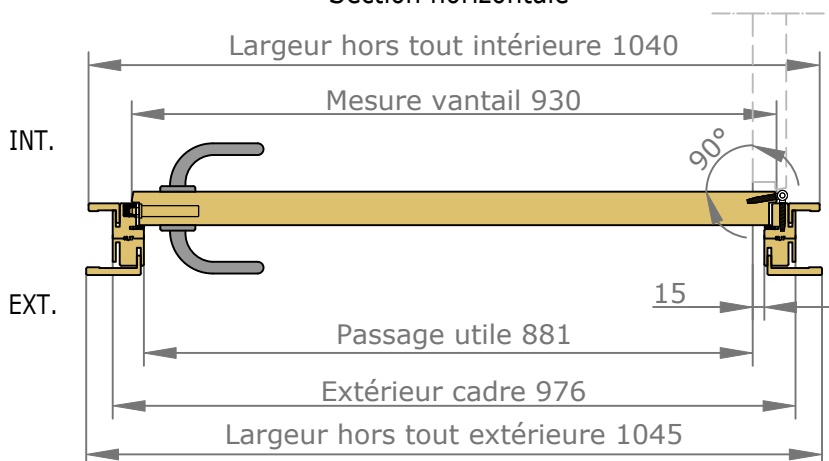

Vue intérieure

Section verticale

Section horizontale

Dimensions de l'ouvrant	Cotes de réservation conseillées
H 2 040 x L 930	H 2 090 x L 1 000

Vue extérieure

Section verticale

Section horizontale

Dimensions de l'ouvrant	Poids en kg
H 2 040 x L 930	19.1

Détails techniques

Cadre Standard et Couvre-Joints (Portes Battantes 1 Vantail)

Couvre-Joints 40x25

Couvre-Joints 70x25

Joint de confort :

Mé laminés

- Blanc ligné = Blanc
- Chêne Cendré Brossé = Gris
- Chêne Vicenza = Marron
- Noyer Canaletto = Marron
- Olmo Baltico = Gris
- Olmo Deserto = Marron
- Chêne Moka = Marron

CÔTÉ INTÉRIEUR

CÔTÉ EXTÉRIEUR

— — : Arrêt de sol conseillé
(au nu du mur extérieur)

Passage Nominal 820x2040

CÔTÉ INTÉRIEUR

CÔTÉ EXTÉRIEUR

— — : Arrêt de sol conseillé
(au nu du mur extérieur)

Accessoires