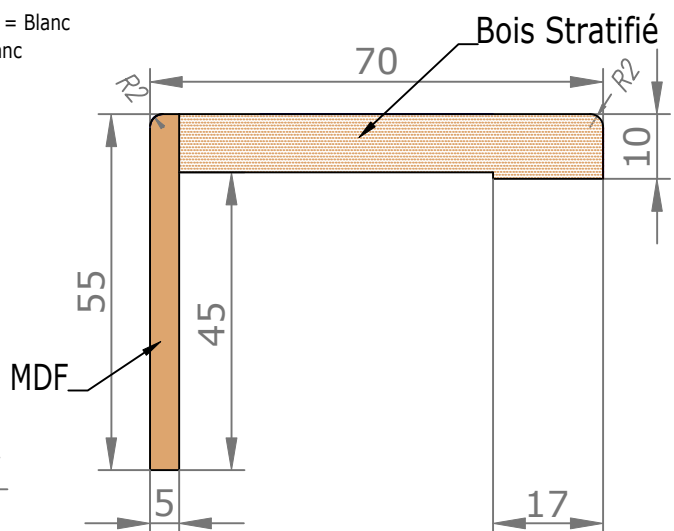

Vue intérieure

Section verticale

Section horizontale

Dimensions de l'ouvrant	Cotes de réservation conseillées
H 2 040 x L 930	H 2 090 x L 1 000

Vue extérieure

Section verticale

Section horizontale

Dimensions de l'ouvrant	Poids en kg
H 2 040 x L 930	19.1

Détails techniques

Cadre Standard et Couvre-Joints (Portes Battantes 1 Vantail)

Couvre-Joints 40x25

Couvre-Joints 70x25

Joint de confort :

Mé laminés

- Blanc ligné = Blanc
- Chêne Cendré Brossé = Gris
- Chêne Vicenza = Marron
- Noyer Canaletto = Marron
- Olmo Baltico = Gris
- Olmo Deserto = Marron
- Chêne Moka = Marron

Laqué

- Blanc Laqué (RAL 9010) = Blanc
- Créma (RAL 9001) = blanc
- Sabbia = Gris
- Argilla = Gris
- Ardesia = Gris
- Carta Zucchero = Gris
- Noir = Noir

Couvre-Joints 70x55

Extension

Passage Nominal 820x2040

CÔTÉ INTÉRIEUR

CÔTÉ EXTÉRIEUR

— — : Arrêt de sol conseillé
(au nu du mur extérieur)

Passage Nominal 820x2040

CÔTÉ INTÉRIEUR

CÔTÉ EXTÉRIEUR

— — : Arrêt de sol conseillé
(au nu du mur extérieur)

Accessoires