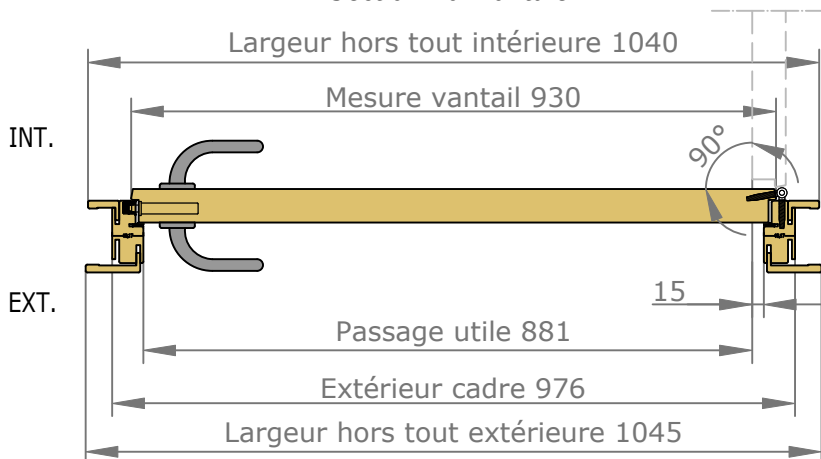

Vue intérieure

Section verticale

Section horizontale

Dimensions de l'ouvrant	Cotes de réservation conseillées
H 2 040 x L 930	H 2 090 x L 1 000

Vue extérieure

Section verticale

Section horizontale

Dimensions de l'ouvrant	Poids en kg
H 2 040 x L 930	19.1

Détails techniques

Cadre Standard et Couvre-Joints (Portes Battantes 1 Vantail)

Couvre-Joints 40x25

Couvre-Joints 70x25

Joint de confort :

Mé laminés

- Blanc ligné = Blanc
- Chêne Cendré Brossé = Gris
- Chêne Vicenza = Marron
- Noyer Canaletto = Marron
- Olmo Baltico = Gris
- Olmo Deserto = Marron
- Chêne Moka = Marron

CÔTÉ INTÉRIEUR

CÔTÉ EXTÉRIEUR

— — : Arrêt de sol conseillé
(au nu du mur extérieur)

Passage Nominal 820x2040

CÔTÉ INTÉRIEUR

CÔTÉ EXTÉRIEUR

— — : Arrêt de sol conseillé
(au nu du mur extérieur)

Accessoires

Fiche Anuba 13mm
Chromé satiné

Serrure à clé L

Serrure à
condamnation

Serrure à clé I
(cylindre européen)