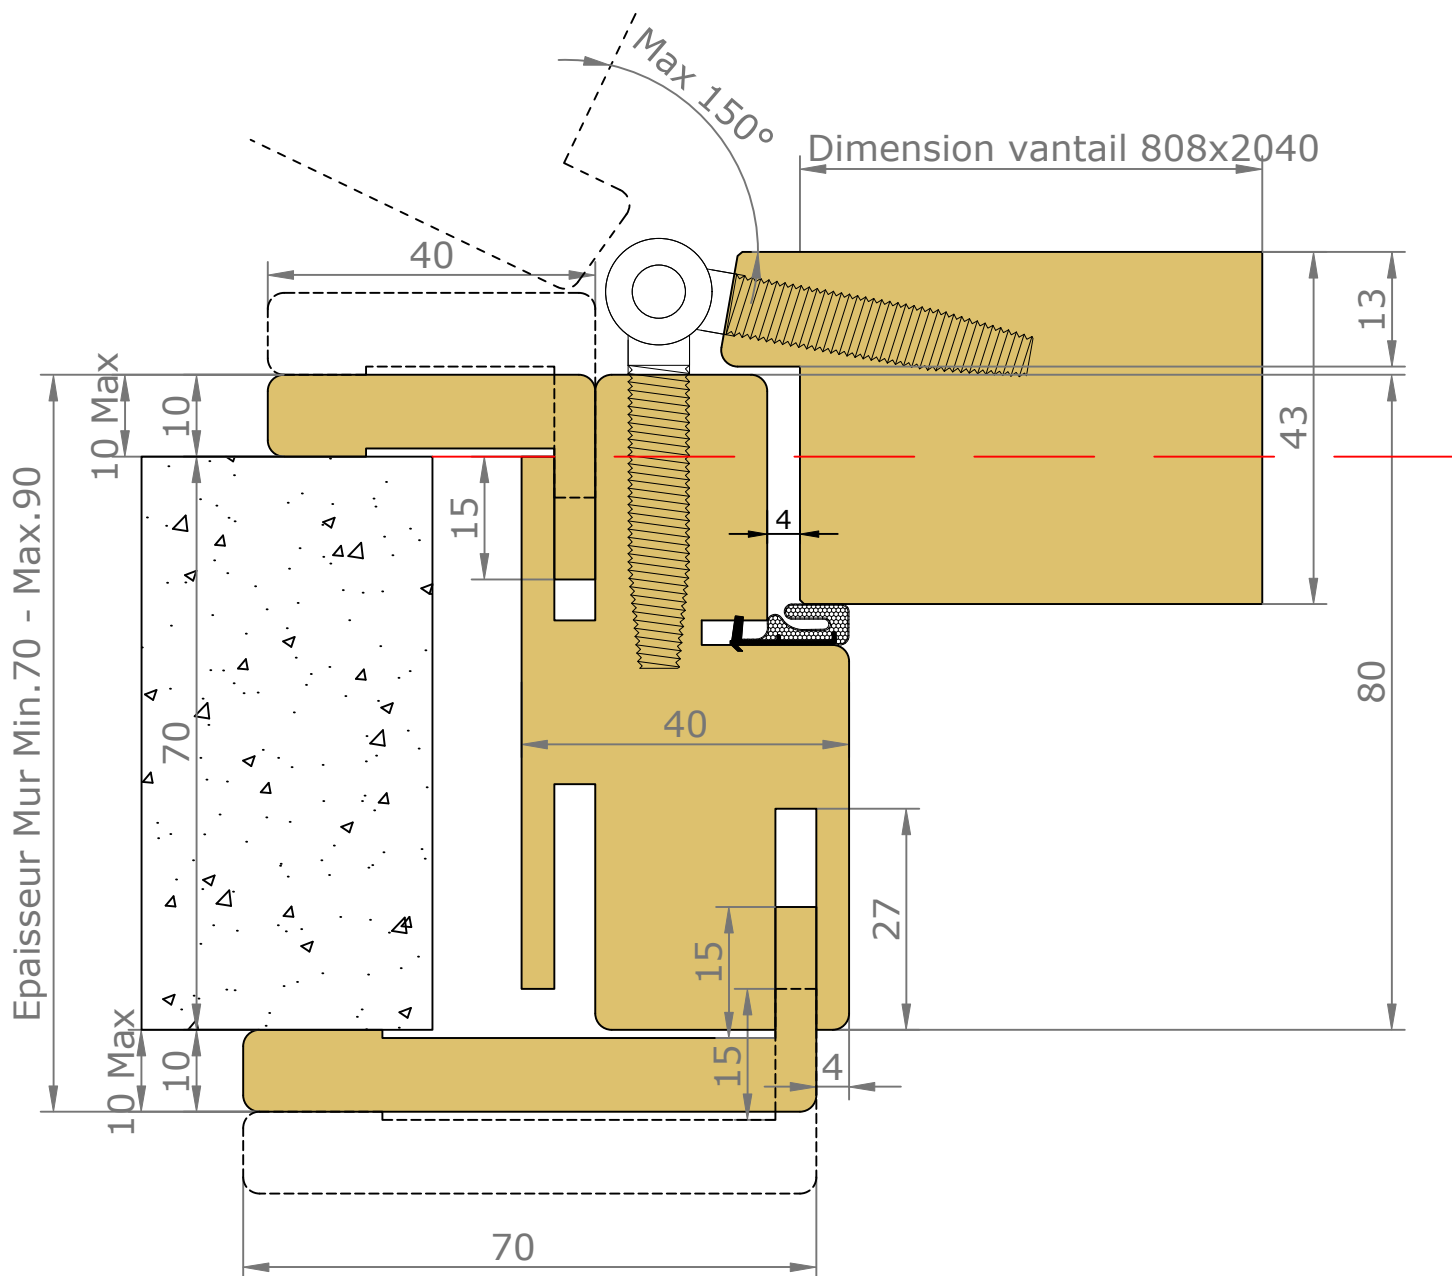

Vue intérieure

Section verticale

Section horizontale

Dimensions de l'ouvrant	Cotes de réservation conseillées
H 2 040 x L 930	H 2 090 x L 1 000

Vue extérieure

Section verticale

Section horizontale

Dimensions de l'ouvrant	Poids en kg
H 2 040 x L 930	19.1

Détails techniques

Cadre Standard et Couvre-Joints (Portes Battantes 1 Vantail)

Couvre-Joints 40x25

Couvre-Joints 70x25

Joint de confort :

Mé laminés

- Blanc ligné = Blanc
- Chêne Cendré Brossé = Gris
- Chêne Vicenza = Marron
- Noyer Canaletto = Marron
- Olmo Baltico = Gris
- Olmo Deserto = Marron
- Chêne Moka = Marron

Laqué

- Blanc Laqué (RAL 9010) = Blanc
- Créma (RAL 9001) = blanc
- Sabbia = Gris
- Argilla = Gris
- Ardesia = Gris
- Carta Zucchero = Gris
- Noir = Noir

Couvre-Joints 70x55

Extension

Passage Nominal 820x2040

CÔTÉ INTÉRIEUR

CÔTÉ EXTÉRIEUR

— — : Arrêt de sol conseillé
(au nu du mur extérieur)

Passage Nominal 820x2040

CÔTÉ INTÉRIEUR

CÔTÉ EXTÉRIEUR

— — : Arrêt de sol conseillé
(au nu du mur extérieur)

Accessoires