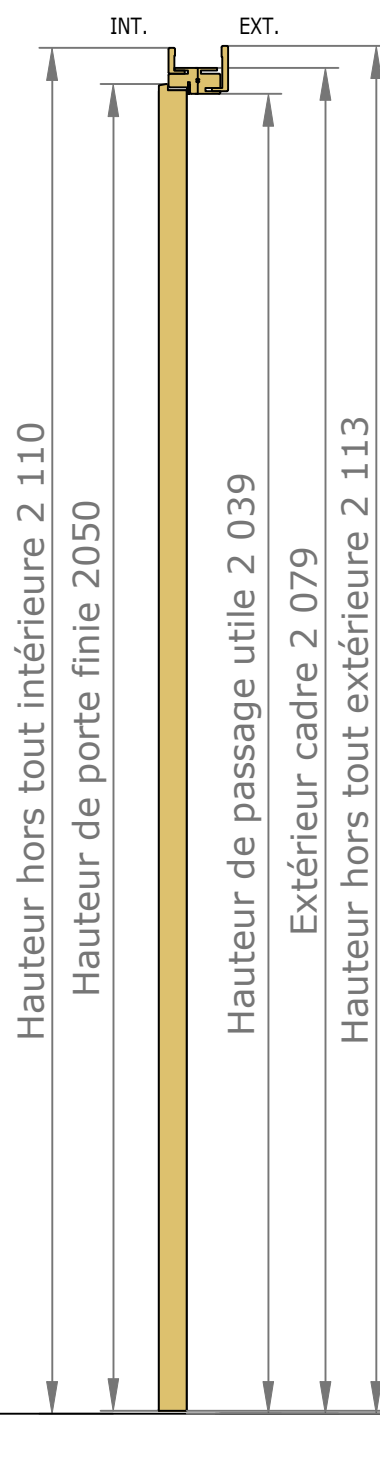

Vue intérieure

Section verticale

Section horizontale

Dimensions de l'ouvrant	Cotes de réservation conseillées
H 2 040 x L 930	H 2 090 x L 1 000

Vue extérieure

Section verticale

Section horizontale

Dimensions de l'ouvrant	Poids en kg
H 2 040 x L 930	19.1

Détails techniques

Cadre Standard et Couvre-Joints (Portes Battantes 1 Vantail)

Couvre-Joints 40x25

Couvre-Joints 70x25

Joint de confort :

Mé laminés

- Blanc ligné = Blanc
- Chêne Cendré Brossé = Gris
- Chêne Vicenza = Marron
- Noyer Canaletto = Marron
- Olmo Baltico = Gris
- Olmo Deserto = Marron
- Chêne Moka = Marron

Laqué

- Blanc Laqué (RAL 9010) = Blanc
- Créma (RAL 9001) = blanc
- Sabbia = Gris
- Argilla = Gris
- Ardesia = Gris
- Carta Zucchero = Gris
- Noir = Noir

Couvre-Joints 70x55

Extension

Passage Nominal 820x2040

CÔTÉ INTÉRIEUR

CÔTÉ EXTÉRIEUR

— — : Arrêt de sol conseillé
(au nu du mur extérieur)

Passage Nominal 820x2040

CÔTÉ INTÉRIEUR

CÔTÉ EXTÉRIEUR

— — : Arrêt de sol conseillé
(au nu du mur extérieur)

Accessoires