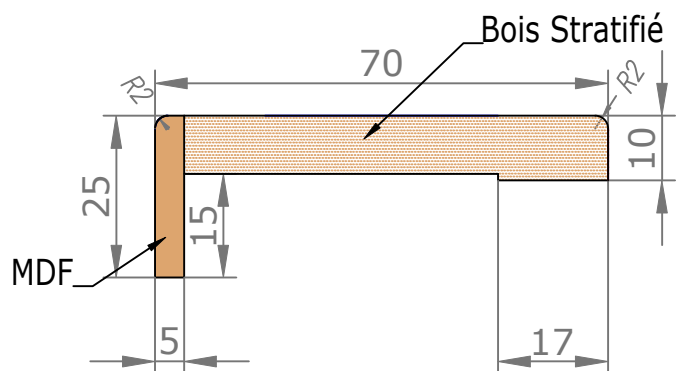

Vue intérieure

Section verticale

Section horizontale

Dimensions de l'ouvrant	Cotes de réservation conseillées
H 2 040 x L 930	H 2 090 x L 1 000

Vue extérieure

Section verticale

Section horizontale

Dimensions de l'ouvrant	Poids en kg
H 2 040 x L 930	19.1

Détails techniques

Cadre Standard et Couvre-Joints (Portes Battantes 1 Vantail)

Couvre-Joints 40x25

Couvre-Joints 70x25

Joint de confort :

Mé laminés

- Blanc ligné = Blanc
- Chêne Cendré Brossé = Gris
- Chêne Vicenza = Marron
- Noyer Canaletto = Marron
- Olmo Baltico = Gris
- Olmo Deserto = Marron
- Chêne Moka = Marron

Laqué

- Blanc Laqué (RAL 9010) = Blanc
- Créma (RAL 9001) = blanc
- Sabbia = Gris
- Argilla = Gris
- Ardesia = Gris
- Carta Zucchero = Gris
- Noir = Noir

Couvre-Joints 70x55

Extension

Passage Nominal 820x2040

CÔTÉ INTÉRIEUR

CÔTÉ EXTÉRIEUR

— — : Arrêt de sol conseillé
(au nu du mur extérieur)

Passage Nominal 820x2040

CÔTÉ INTÉRIEUR

CÔTÉ EXTÉRIEUR

— — : Arrêt de sol conseillé
(au nu du mur extérieur)

Accessoires