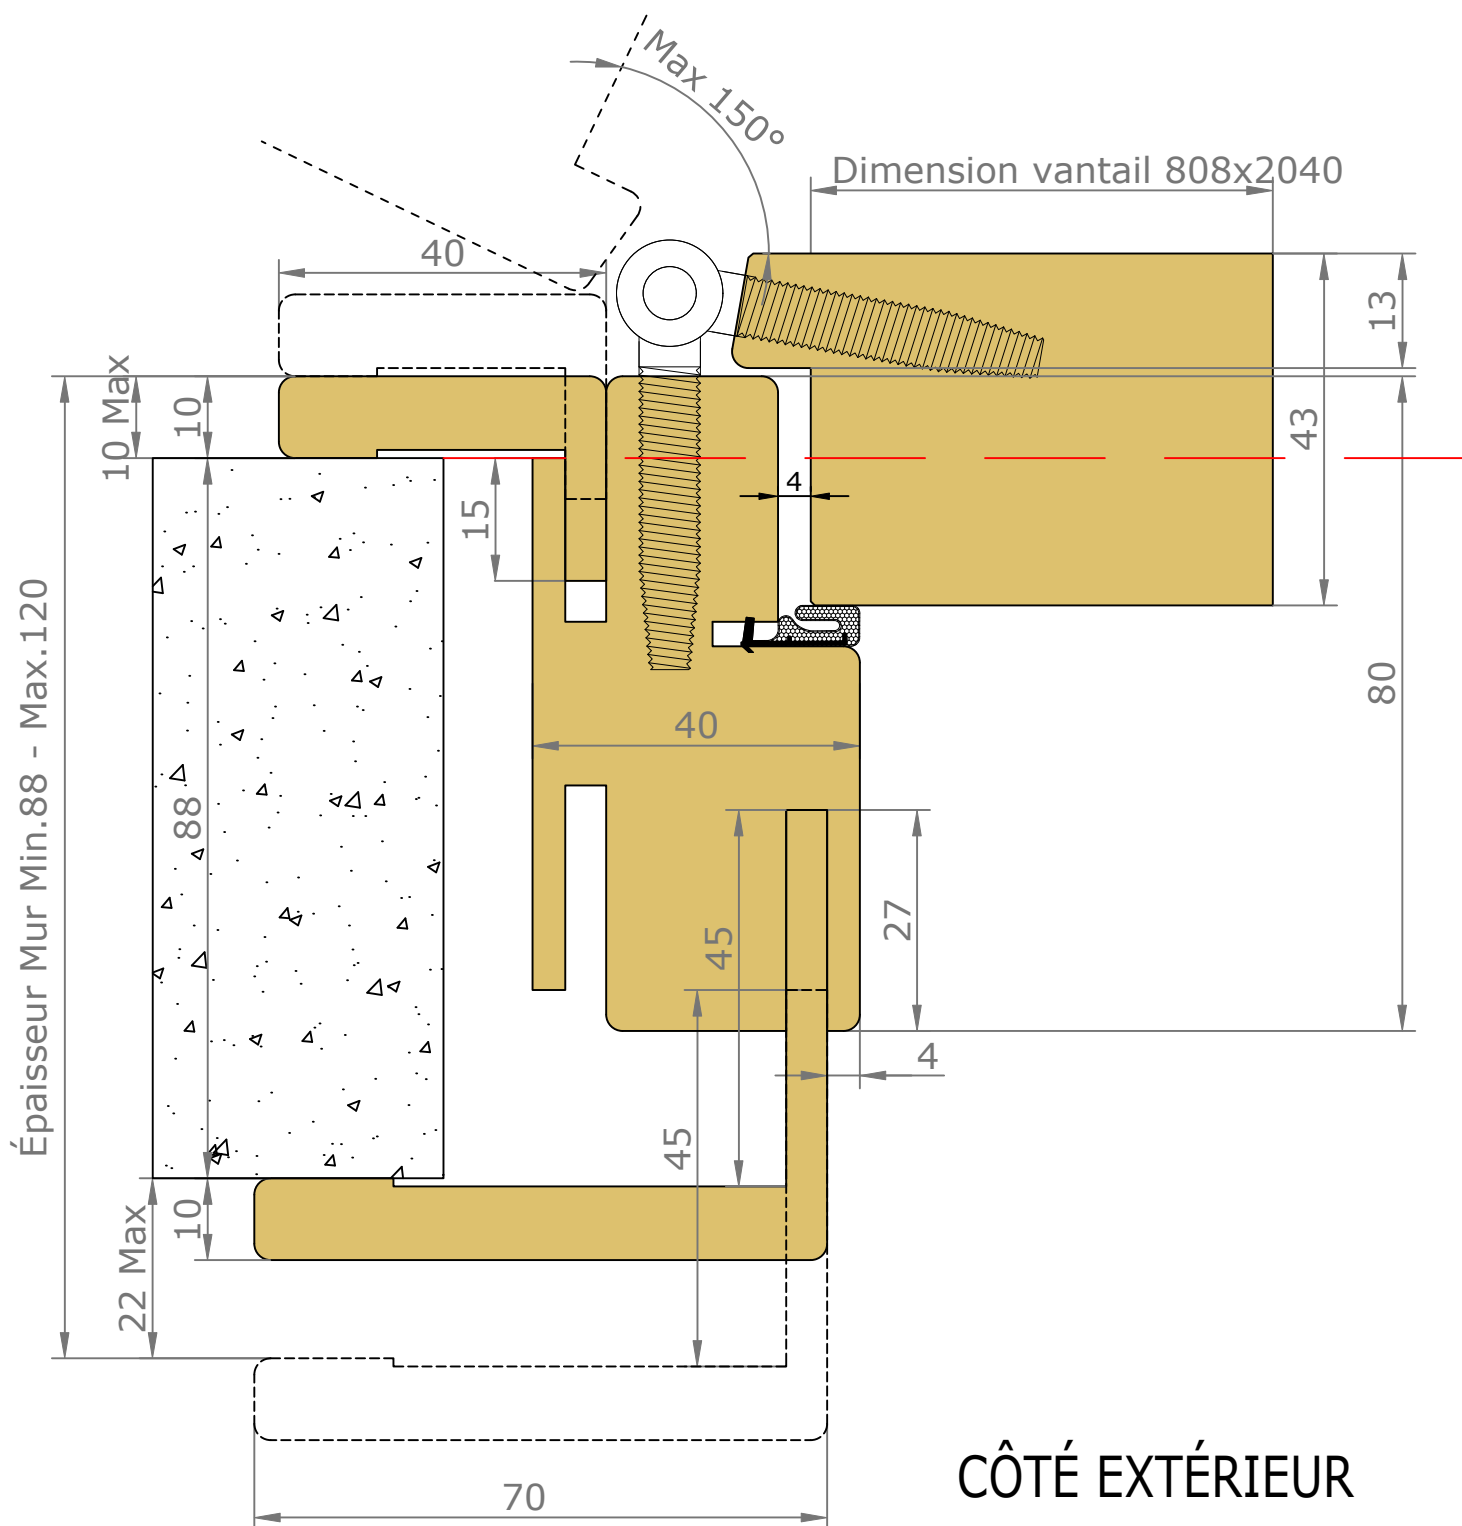

Vue intérieure

Section verticale

Section horizontale

Dimensions de l'ouvrant	Cotes de réservation conseillées
H 2 040 x L 930	H 2 090 x L 1 000

Vue extérieure

Section verticale

Section horizontale

Dimensions de l'ouvrant	Poids en kg
H 2 040 x L 930	19.1

Détails techniques

Cadre Standard et Couvre-Joints (Portes Battantes 1 Vantail)

Couvre-Joints 40x25

Couvre-Joints 70x25

Joint de confort :

Mé laminés

- Blanc ligné = Blanc
- Chêne Cendré Brossé = Gris
- Chêne Vicenza = Marron
- Noyer Canaletto = Marron
- Olmo Baltico = Gris
- Olmo Deserto = Marron
- Chêne Moka = Marron

Laqué

- Blanc Laqué (RAL 9010) = Blanc
- Créma (RAL 9001) = blanc
- Sabbia = Gris
- Argilla = Gris
- Ardesia = Gris
- Carta Zucchero = Gris
- Noir = Noir

Couvre-Joints 70x55

Extension

Passage Nominal 820x2040

CÔTÉ INTÉRIEUR

CÔTÉ EXTÉRIEUR

— — : Arrêt de sol conseillé
(au nu du mur extérieur)

Passage Nominal 820x2040

CÔTÉ INTÉRIEUR

CÔTÉ EXTÉRIEUR

— — : Arrêt de sol conseillé
(au nu du mur extérieur)

Accessoires