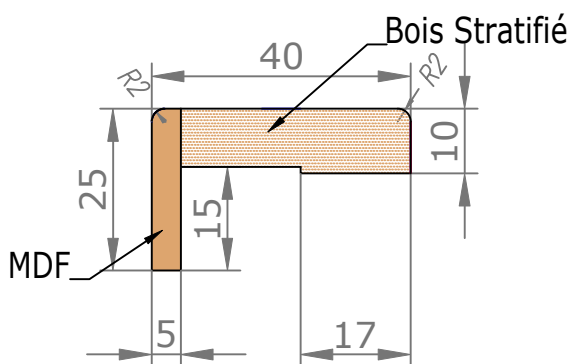

Vue intérieure

Section verticale

Section horizontale

Dimensions de l'ouvrant	Cotes de réservation conseillées
H 2 040 x L 930	H 2 090 x L 1 000

Vue extérieure

Section verticale

Section horizontale

Dimensions de l'ouvrant	Poids en kg
H 2 040 x L 930	19.1

Détails techniques

Cadre Standard et Couvre-Joints (Portes Battantes 1 Vantail)

Couvre-Joints 40x25

Couvre-Joints 70x25

Joint de confort :

Mé laminés

- Blanc ligné = Blanc
- Chêne Cendré Brossé = Gris
- Chêne Vicenza = Marron
- Noyer Canaletto = Marron
- Olmo Baltico = Gris
- Olmo Deserto = Marron
- Chêne Moka = Marron

Laqué

- Blanc Laqué (RAL 9010) = Blanc
- Créma (RAL 9001) = blanc
- Sabbia = Gris
- Argilla = Gris
- Ardesia = Gris
- Carta Zucchero = Gris
- Noir = Noir

Couvre-Joints 70x55

Extension

Passage Nominal 820x2040

CÔTÉ INTÉRIEUR

CÔTÉ EXTÉRIEUR

— — : Arrêt de sol conseillé
(au nu du mur extérieur)

Passage Nominal 820x2040

CÔTÉ INTÉRIEUR

CÔTÉ EXTÉRIEUR

— — : Arrêt de sol conseillé
(au nu du mur extérieur)

Accessoires