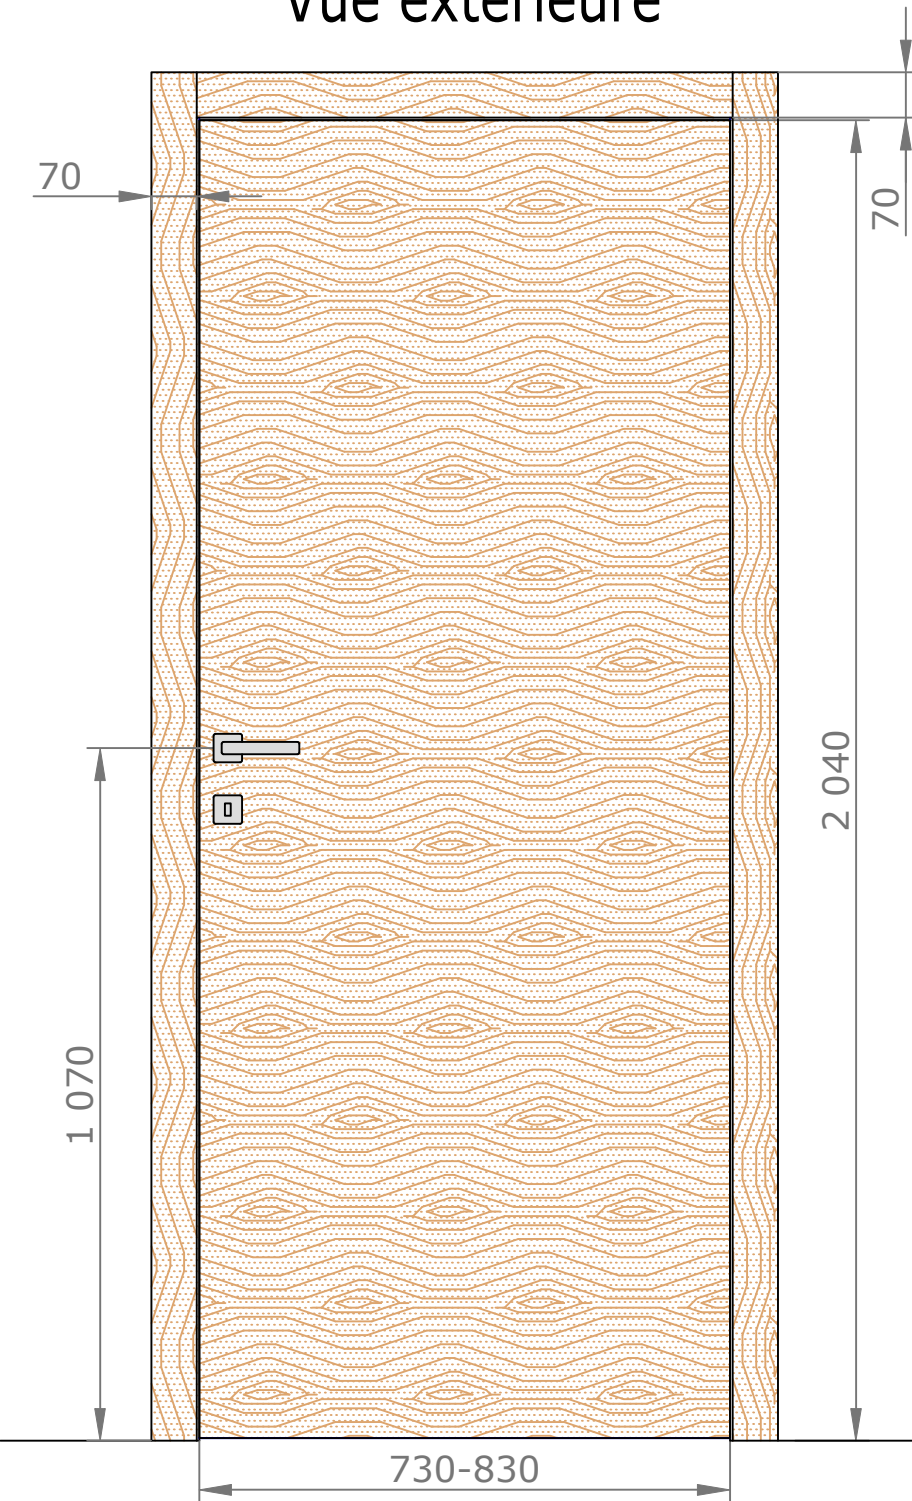

Placards et dressings
Vue intérieure

Section verticale

Section horizontale

Dimensions de l'ouvrant	Cotes de réservation conseillées
H 2 040 x L 730	H 2 090 x L 820
H 2 040 x L 830	H 2 090 x L 920

Placards et dressings Vue extérieure

Section verticale

Section horizontale

Dimensions de l'ouvrant	Poids en kg
H 2 040 x L 730	25.4
H 2 040 x L 830	29

Détails techniques

*Laquage à l'eau sans solvant, séchage U.V. (voir norme éco-responsable)

Cadre Standard et Couvre-Joints (Portes Battantes 1 Vantail)

Couvre-Joints 70x13

Couvre-Joints 70x25

Joint de confort :

Mé laminés

- Blanc ligné = Blanc
- Chêne Cendré Brossé = Gris
- Chêne Vénice = Marron
- Noyer Canaletto = Marron
- Olmo Artico = Blanc
- Olmo Baltico = Gris
- Olmo Deserto = Marron
- Blanc = Blanc
- Nuvola lac = Gris
- Caracalla chiaro = Marron
- Caracalla scuro = Marron