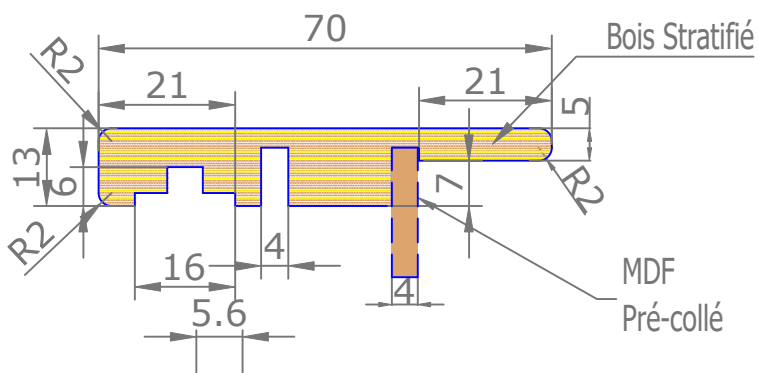

Placards et dressings
Vue intérieure

Section verticale

Section horizontale

Dimensions de l'ouvrant	Cotes de réservation conseillées
H 2 040 x L 730	H 2 090 x L 820
H 2 040 x L 830	H 2 090 x L 920

Placards et dressings Vue extérieure

Section verticale

Section horizontale

Dimensions de l'ouvrant	Poids en kg
H 2 040 x L 730	25.4
H 2 040 x L 830	29

Détails techniques

*Laquage à l'eau sans solvant, séchage U.V. (voir norme éco-responsable)

Cadre Standard et Couvre-Joints (Portes Battantes 1 Vantail)

Couvre-Joints 70x13

Couvre-Joints 70x25

Joint de confort :

Mé laminés

- Blanc ligné = Blanc
- Chêne Cendré Brossé = Gris
- Chêne Vénice = Marron
- Noyer Canaletto = Marron
- Olmo Artico = Blanc
- Olmo Baltico = Gris
- Olmo Deserto = Marron
- Blanc = Blanc
- Nuvola lac = Gris
- Caracalla chiaro = Marron
- Caracalla scuro = Marron

GAMME DISPO+ 80 RÉDUIT (8 EXT) CHARNIÈRES INVISIBLES COUVRE-JOINTS EXT. SEMI AFFLEURANTS 70X55 INT. 70X15

Passage Nominal 820x2040

CÔTÉ INTÉRIEUR

— : Arrêt de sol conseillé
(au nu du mur extérieur)

CÔTÉ EXTÉRIEUR