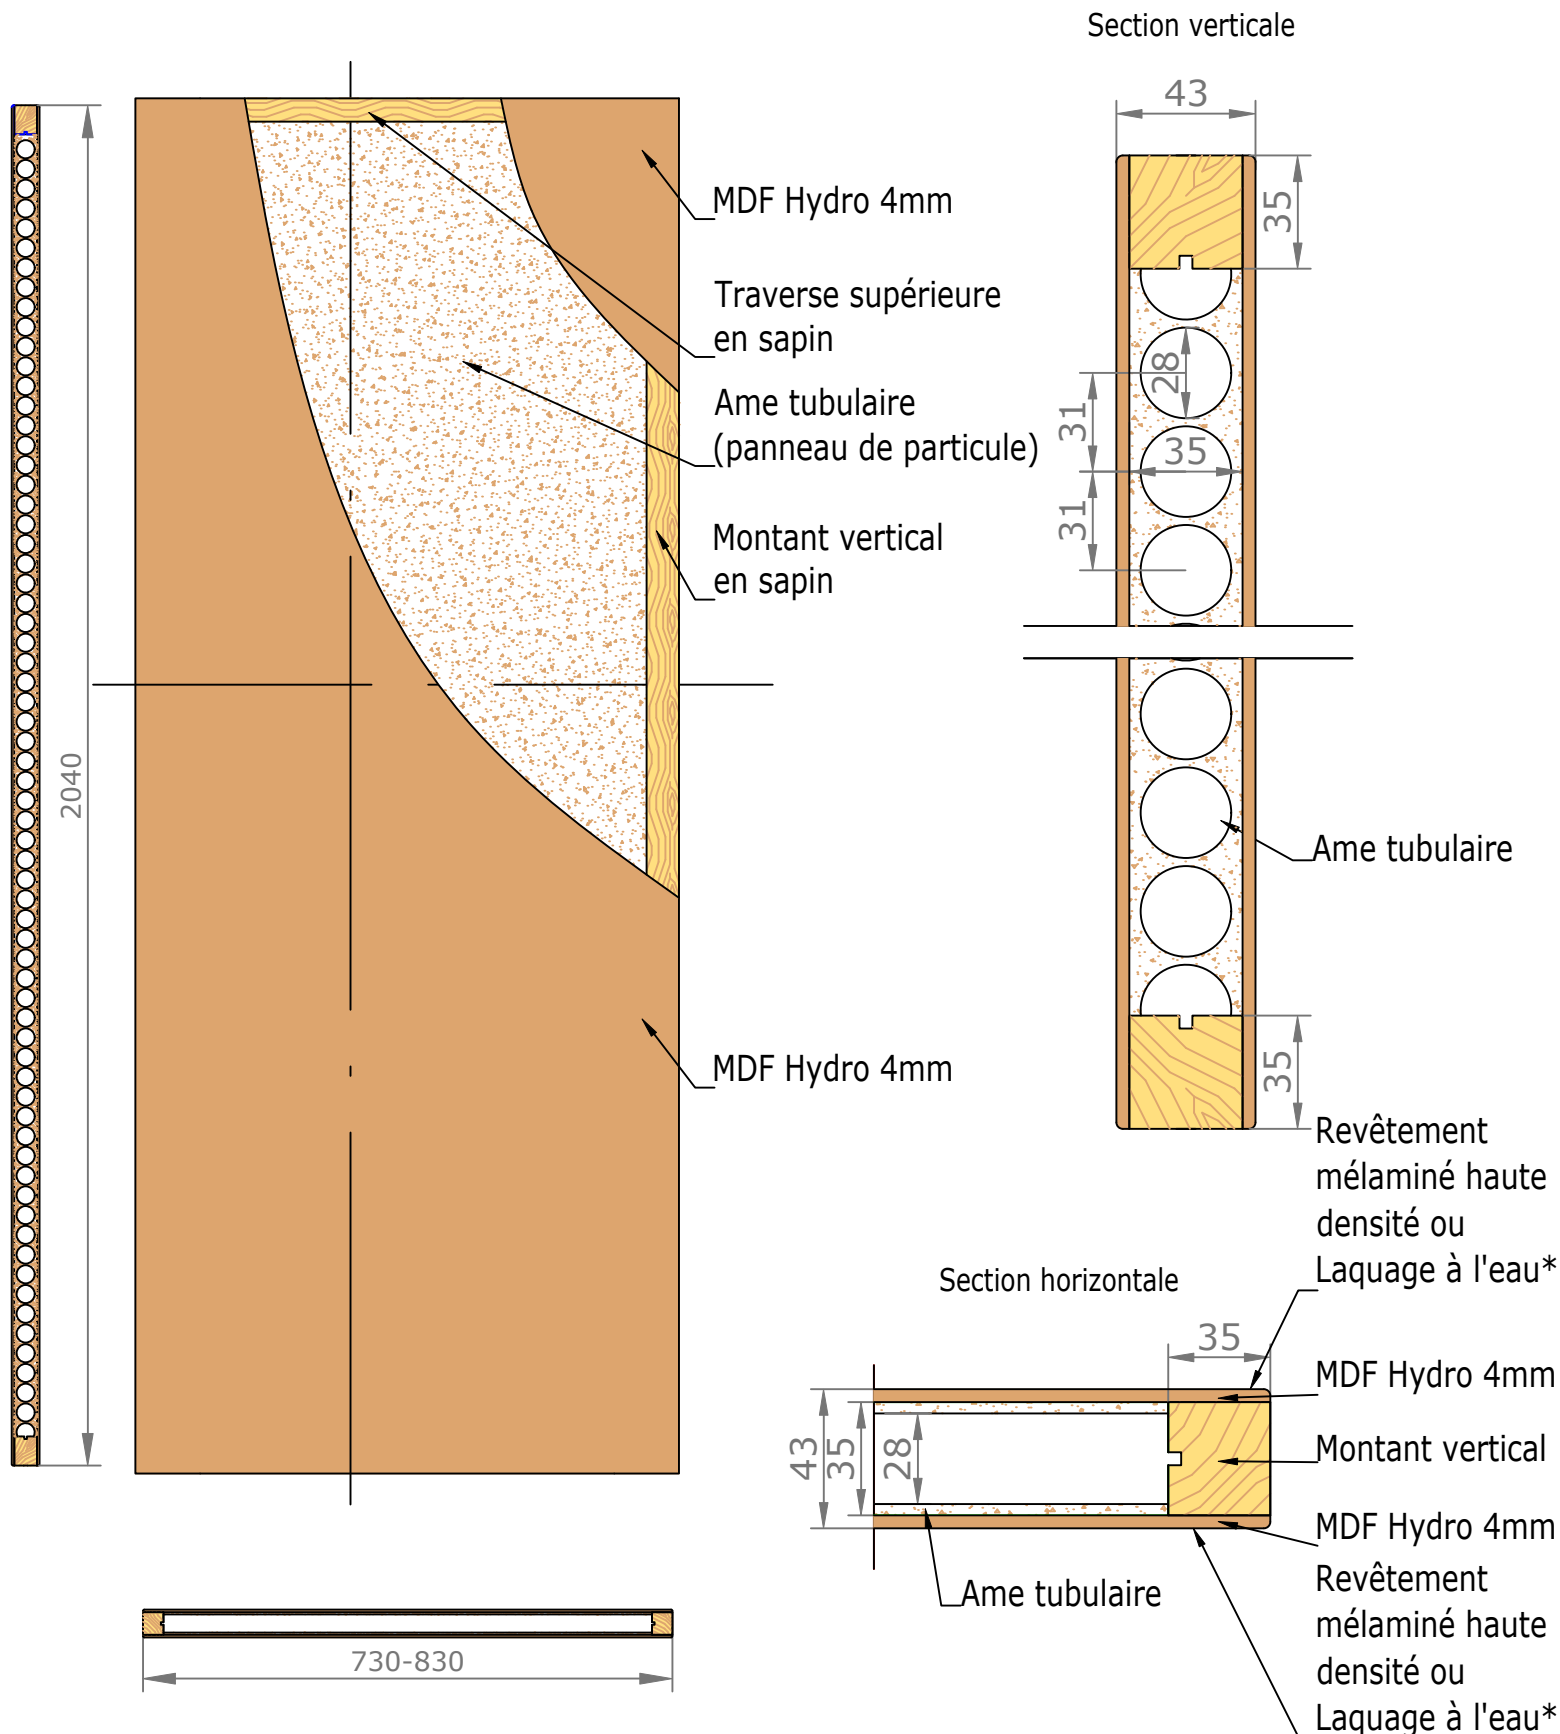

Placards et dressings
Vue intérieure

Section verticale

Section horizontale

Dimensions de l'ouvrant	Cotes de réservation conseillées
H 2 040 x L 730	H 2 090 x L 820
H 2 040 x L 830	H 2 090 x L 920

Placards et dressings Vue extérieure

Section verticale

Section horizontale

Dimensions de l'ouvrant	Poids en kg
H 2 040 x L 730	25.4
H 2 040 x L 830	29

Détails techniques

*Laquage à l'eau sans solvant, séchage U.V. (voir norme éco-responsable)

Cadre Standard et Couvre-Joints (Portes Battantes 1 Vantail)

Couvre-Joints 70x13

Couvre-Joints 70x25

Joint de confort :

Mé laminés

- Blanc ligné = Blanc
- Chêne Cendré Brossé = Gris
- Chêne Vénice = Marron
- Noyer Canaletto = Marron
- Olmo Artico = Blanc
- Olmo Baltico = Gris
- Olmo Deserto = Marron
- Blanc = Blanc
- Nuvola lac = Gris
- Caracalla chiaro = Marron
- Caracalla scuro = Marron

GAMME DISPO+ 80 RÉDUIT (8 EXT) CHARNIÈRES INVISIBLES COUVRE-JOINTS EXT. SEMI AFFLEURANTS 70X55 INT. 70X15

Passage Nominal 820x2040

CÔTÉ INTÉRIEUR

— : Arrêt de sol conseillé
(au nu du mur extérieur)

CÔTÉ EXTÉRIEUR