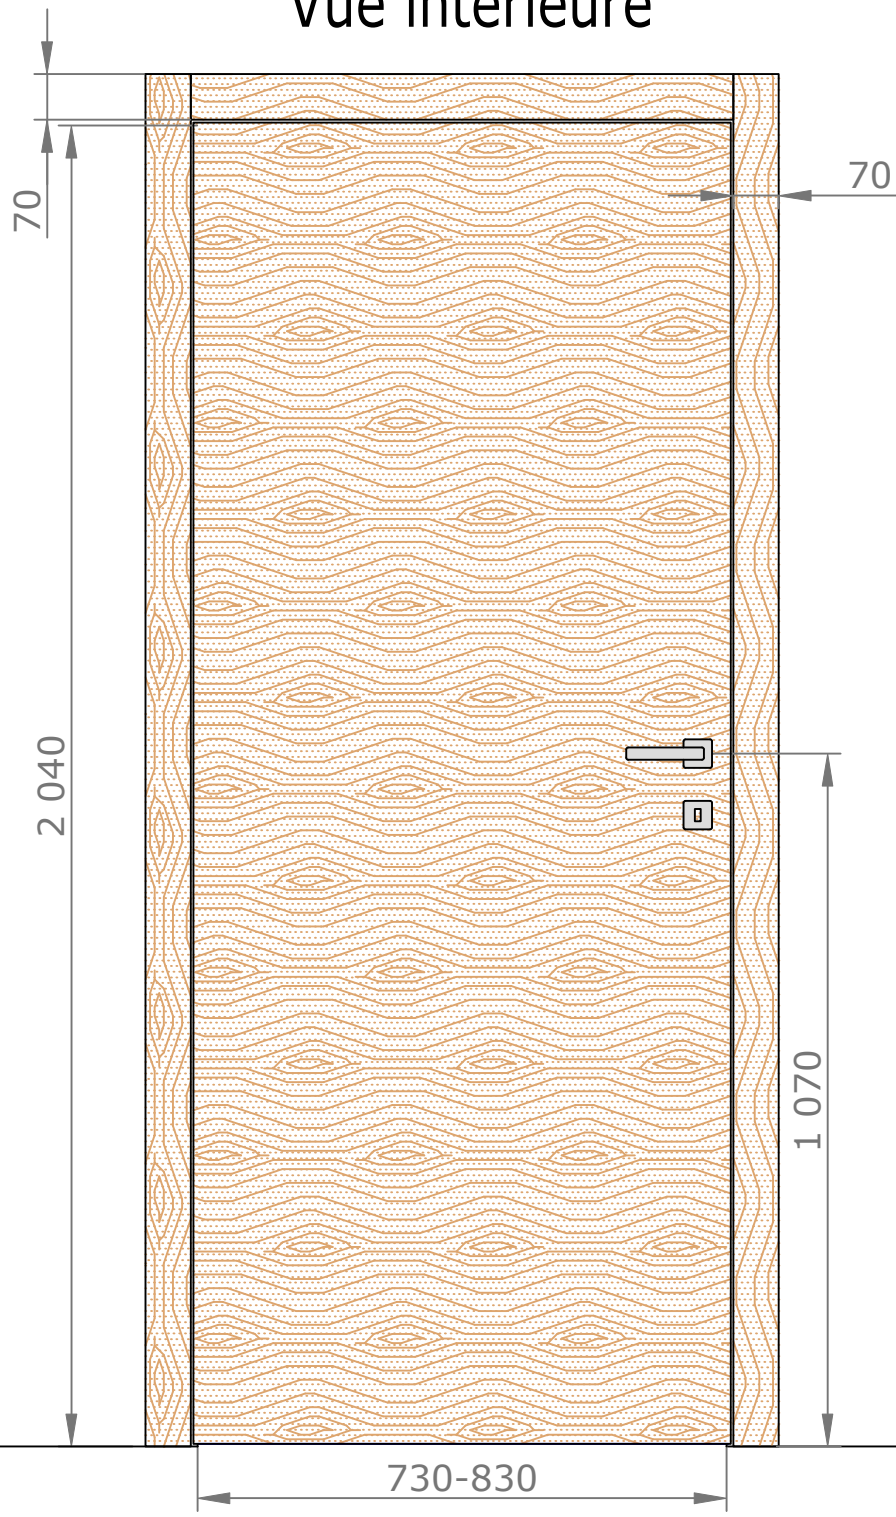

Placards et dressings
Vue intérieure

Section verticale

Section horizontale

Dimensions de l'ouvrant	Cotes de réservation conseillées
H 2 040 x L 730	H 2 090 x L 820
H 2 040 x L 830	H 2 090 x L 920

Placards et dressings Vue extérieure

Section verticale

Section horizontale

Dimensions de l'ouvrant	Poids en kg
H 2 040 x L 730	25.4
H 2 040 x L 830	29

Détails techniques

*Laquage à l'eau sans solvant, séchage U.V. (voir norme éco-responsable)

Cadre Standard et Couvre-Joints (Portes Battantes 1 Vantail)

Couvre-Joints 70x13

Couvre-Joints 70x25

Joint de confort :

Mé laminés

- Blanc ligné = Blanc
- Chêne Cendré Brossé = Gris
- Chêne Vénice = Marron
- Noyer Canaletto = Marron
- Olmo Artico = Blanc
- Olmo Baltico = Gris
- Olmo Deserto = Marron
- Blanc = Blanc
- Nuvola lac = Gris
- Caracalla chiaro = Marron
- Caracalla scuro = Marron

GAMME DISPO+ 80 RÉDUIT (8 EXT) CHARNIÈRES INVISIBLES COUVRE-JOINTS EXT. SEMI AFFLEURANTS 70X55 INT. 70X15

Passage Nominal 820x2040

CÔTÉ INTÉRIEUR

— : Arrêt de sol conseillé
(au nu du mur extérieur)

CÔTÉ EXTÉRIEUR