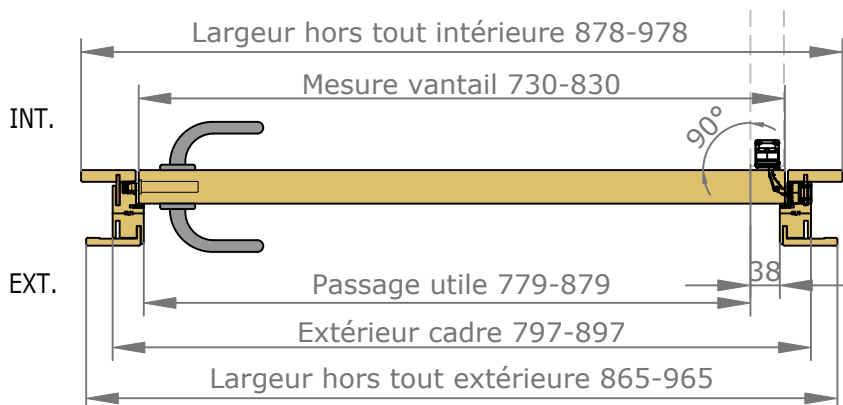

Placards et dressings
Vue intérieure

Section verticale

Section horizontale

Dimensions de l'ouvrant	Cotes de réservation conseillées
H 2 040 x L 730	H 2 090 x L 820
H 2 040 x L 830	H 2 090 x L 920

Placards et dressings Vue extérieure

Section verticale

Section horizontale

Dimensions de l'ouvrant	Poids en kg
H 2 040 x L 730	25.4
H 2 040 x L 830	29

Détails techniques

*Laquage à l'eau sans solvant, séchage U.V. (voir norme éco-responsable)

Cadre Standard et Couvre-Joints (Portes Battantes 1 Vantail)

Couvre-Joints 70x13

Couvre-Joints 70x25

Joint de confort :

Mé laminés

- Blanc ligné = Blanc
- Chêne Cendré Brossé = Gris
- Chêne Vénice = Marron
- Noyer Canaletto = Marron
- Olmo Artico = Blanc
- Olmo Baltico = Gris
- Olmo Deserto = Marron
- Blanc = Blanc
- Nuvola lac = Gris
- Caracalla chiaro = Marron
- Caracalla scuro = Marron