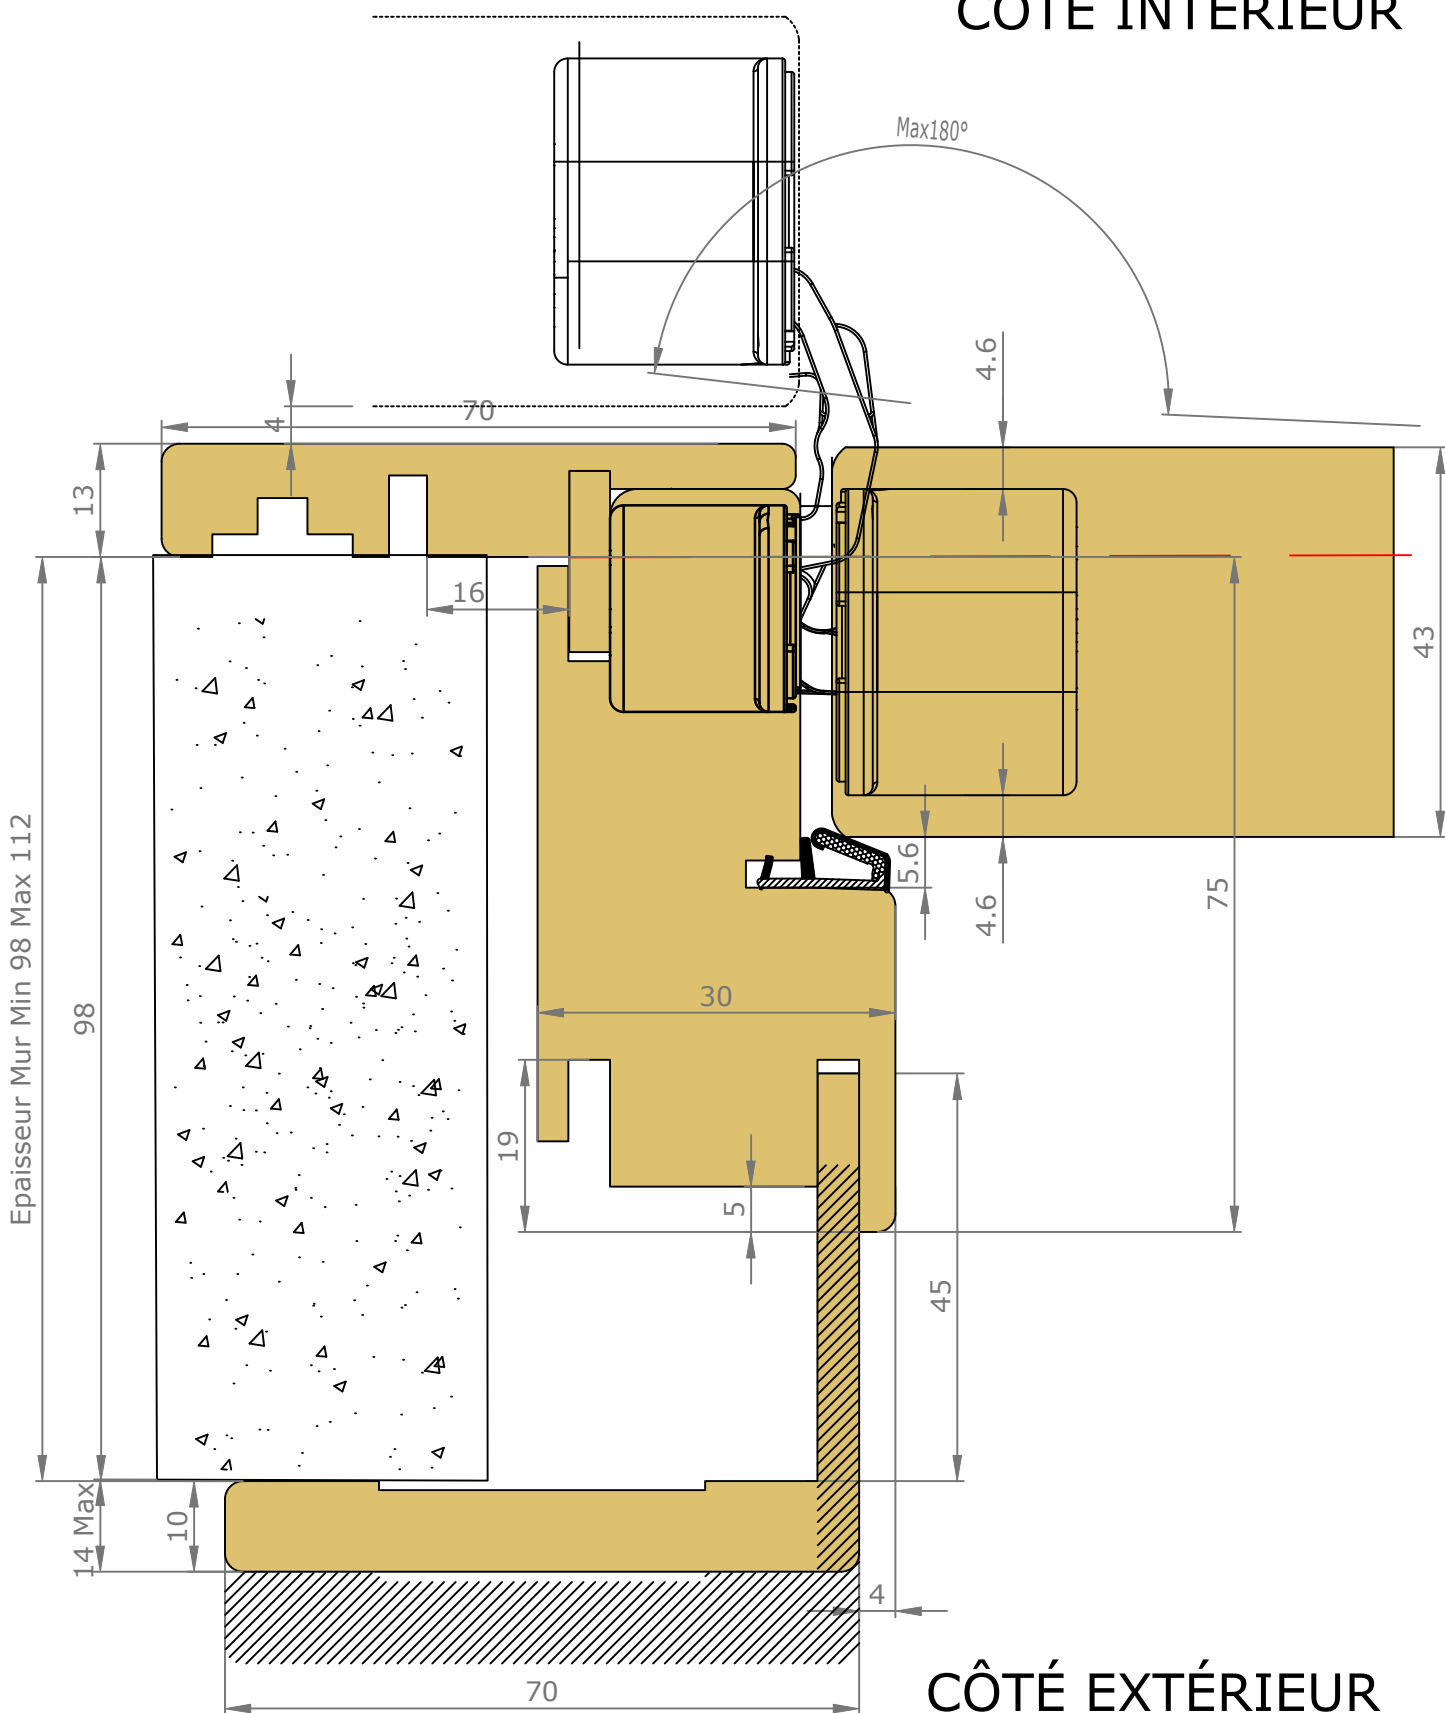

Placards et dressings
Vue intérieure

Section verticale

Section horizontale

Dimensions de l'ouvrant	Cotes de réservation conseillées
H 2 040 x L 730	H 2 090 x L 820
H 2 040 x L 830	H 2 090 x L 920

Placards et dressings Vue extérieure

Section verticale

Section horizontale

Dimensions de l'ouvrant	Poids en kg
H 2 040 x L 730	25.4
H 2 040 x L 830	29

Détails techniques

*Laquage à l'eau sans solvant, séchage U.V. (voir norme éco-responsable)

Cadre Standard et Couvre-Joints (Portes Battantes 1 Vantail)

Couvre-Joints 70x13

Couvre-Joints 70x25

Joint de confort :

Mé laminés

- Blanc ligné = Blanc
- Chêne Cendré Brossé = Gris
- Chêne Vénice = Marron
- Noyer Canaletto = Marron
- Olmo Artico = Blanc
- Olmo Baltico = Gris
- Olmo Deserto = Marron
- Blanc = Blanc
- Nuvola lac = Gris
- Caracalla chiaro = Marron
- Caracalla scuro = Marron

GAMME DISPO+ 80 RÉDUIT (8 EXT) CHARNIÈRES INVISIBLES COUVRE-JOINTS EXT. SEMI AFFLEURANTS 70X55 INT. 70X15

Passage Nominal 820x2040

CÔTÉ INTÉRIEUR

— : Arrêt de sol conseillé
(au nu du mur extérieur)

CÔTÉ EXTÉRIEUR