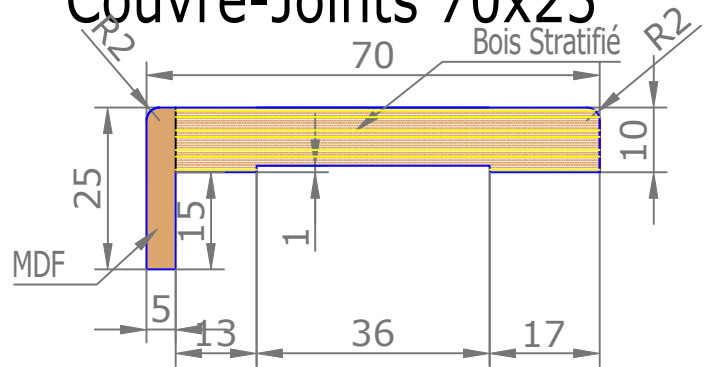

Placards et dressings
Vue intérieure

Section verticale

Section horizontale

Dimensions de l'ouvrant	Cotes de réservation conseillées
H 2 040 x L 730	H 2 090 x L 820
H 2 040 x L 830	H 2 090 x L 920

Placards et dressings Vue extérieure

Section verticale

Section horizontale

Dimensions de l'ouvrant	Poids en kg
H 2 040 x L 730	25.4
H 2 040 x L 830	29

Détails techniques

*Laquage à l'eau sans solvant, séchage U.V. (voir norme éco-responsable)

Cadre Standard et Couvre-Joints (Portes Battantes 1 Vantail)

Couvre-Joints 70x13

Couvre-Joints 70x25

Joint de confort :

Mé laminés

- Blanc ligné = Blanc
- Chêne Cendré Brossé = Gris
- Chêne Vénice = Marron
- Noyer Canaletto = Marron
- Olmo Artico = Blanc
- Olmo Baltico = Gris
- Olmo Deserto = Marron
- Blanc = Blanc
- Nuvola lac = Gris
- Caracalla chiaro = Marron
- Caracalla scuro = Marron

GAMME DISPO+ 80 RÉDUIT (8 EXT) CHARNIÈRES INVISIBLES COUVRE-JOINTS EXT. SEMI AFFLEURANTS 70X55 INT. 70X15

Passage Nominal 820x2040

CÔTÉ INTÉRIEUR

— : Arrêt de sol conseillé
(au nu du mur extérieur)

CÔTÉ EXTÉRIEUR