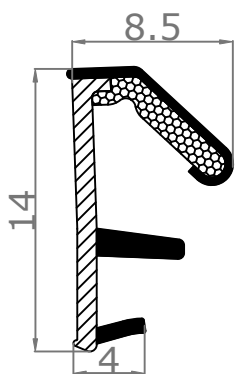

Cadre Standard et Couvre-Joints (Portes Battantes 1 Vantail)

Joint de confort :

Mé laminés

- Blanc ligné = Blanc
- Chêne Cendré Brossé = Gris
- Chêne Vénice = Marron
- Noyer Canaletto = Marron
- Olmo Artico = Blanc
- Olmo Baltico = Gris
- Olmo Deserto = Marron
- Blanc = Blanc
- Nuvola lac = Gris
- Caracalla chiaro = Marron
- Caracalla scuro = Marron

Laqué

- Blanc Laqué (RAL 9010) = Blanc
- Créma (RAL 9001) = blanc
- Sabbia = Gris
- Argilla = Gris
- Ardesia = Gris
- Carta Zucchero = Gris
- Carta da zucchero = Gris
- Noir = Noir

Couvre-Joints 70x55

Extension