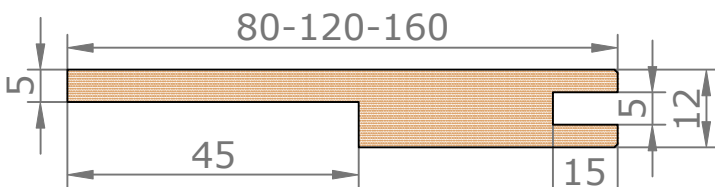

Section verticale

Section horizontale

Dimensions de l'ouvrant	Poids en kg
H 2 040 x L 730	25.4
H 2 040 x L 830	29

Détails techniques

*Laquage à l'eau sans solvant, séchage U.V. (voir norme éco-responsable)

Cadre Standard et Couvre-Joints (Portes Battantes 1 Vantail)

Couvre-Joints 70x13

Couvre-Joints 70x25

Joint de confort :

Mé laminés

- Blanc ligné = Blanc
- Chêne Cendré Brossé = Gris
- Chêne Vénice = Marron
- Noyer Canaletto = Marron
- Olmo Artico = Blanc
- Olmo Baltico = Gris
- Olmo Deserto = Marron
- Blanc = Blanc
- Nuvola lac = Gris
- Caracalla chiaro = Marron
- Caracalla scuro = Marron

Laqué

- Blanc Laqué (RAL 9010) = Blanc
- Créma (RAL 9001) = blanc
- Sabbia = Gris
- Argilla = Gris
- Ardesia = Gris
- Carta Zucchero = Gris
- Carta da zucchero = Gris
- Noir = Noir

Couvre-Joints 70x55

Extension

GAMME DISPO+ 80 RÉDUIT (8 EXT) CHARNIÈRES INVISIBLES COUVRE-JOINTS EXT. SEMI AFFLEURANTS 70X55 INT. 70X15

Passage Nominal 820x2040

CÔTÉ INTÉRIEUR

— : Arrêt de sol conseillé
(au nu du mur extérieur)

CÔTÉ EXTÉRIEUR