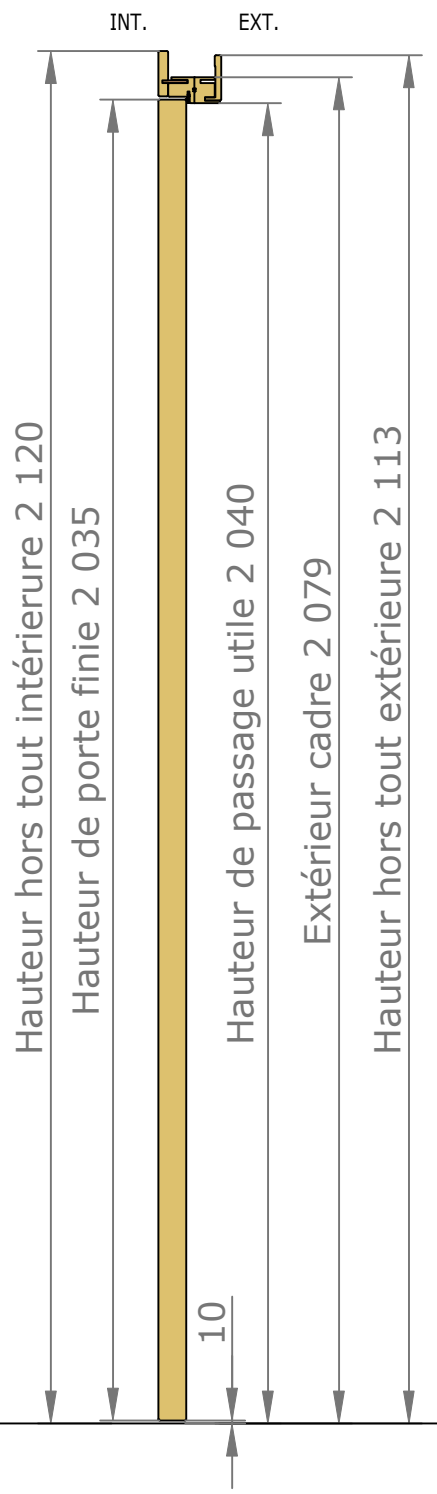

Placards et dressings
Vue intérieure

Section verticale

Section horizontale

Dimensions de l'ouvrant	Cotes de réservation conseillées
H 2 040 x L 730	H 2 090 x L 820
H 2 040 x L 830	H 2 090 x L 920

Placards et dressings Vue extérieure

Section verticale

Section horizontale

Dimensions de l'ouvrant	Poids en kg
H 2 040 x L 730	25.4
H 2 040 x L 830	29

Détails techniques

*Laquage à l'eau sans solvant, séchage U.V. (voir norme éco-responsable)

Cadre Standard et Couvre-Joints (Portes Battantes 1 Vantail)

Couvre-Joints 70x13

Couvre-Joints 70x25

Joint de confort :

Mé laminés

- Blanc ligné = Blanc
- Chêne Cendré Brossé = Gris
- Chêne Vénice = Marron
- Noyer Canaletto = Marron
- Olmo Artico = Blanc
- Olmo Baltico = Gris
- Olmo Deserto = Marron
- Blanc = Blanc
- Nuvola lac = Gris
- Caracalla chiaro = Marron
- Caracalla scuro = Marron

GAMME DISPO+ 80 RÉDUIT (8 EXT) CHARNIÈRES INVISIBLES COUVRE-JOINTS EXT. SEMI AFFLEURANTS 70X55 INT. 70X15

Passage Nominal 820x2040

CÔTÉ INTÉRIEUR

— : Arrêt de sol conseillé
(au nu du mur extérieur)

CÔTÉ EXTÉRIEUR