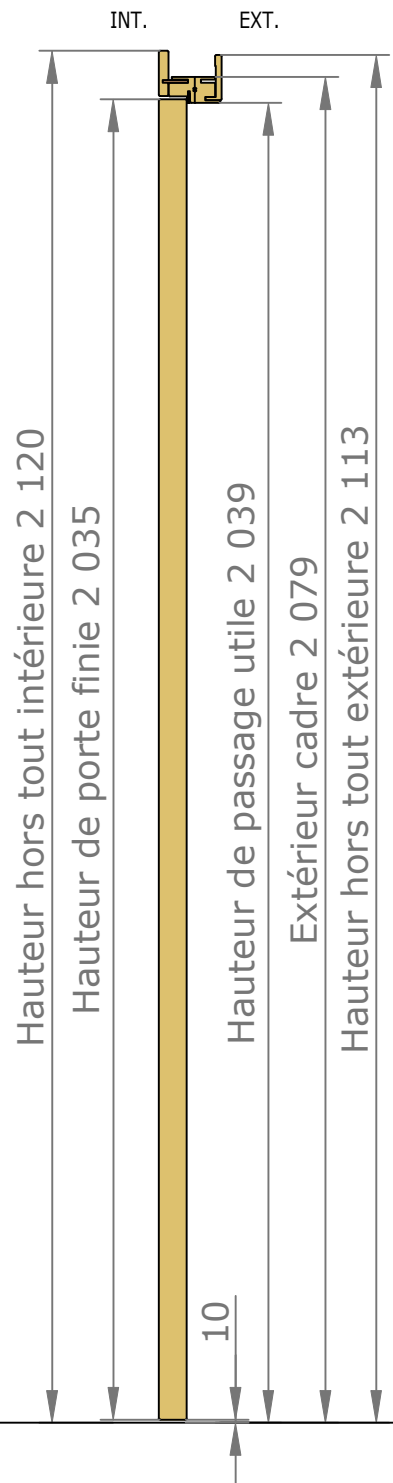

Placards et dressings
Vue intérieure

Section verticale

Section horizontale

Dimensions de l'ouvrant	Cotes de réservation conseillées
H 2 040 x L 730	H 2 090 x L 820
H 2 040 x L 830	H 2 090 x L 920

Placards et dressings Vue extérieure

Section verticale

Section horizontale

Dimensions de l'ouvrant	Poids en kg
H 2 040 x L 730	25.4
H 2 040 x L 830	29

Détails techniques

*Laquage à l'eau sans solvant, séchage U.V. (voir norme éco-responsable)

Cadre Standard et Couvre-Joints (Portes Battantes 1 Vantail)

Couvre-Joints 70x13

Couvre-Joints 70x25

Joint de confort :

Mé laminés

- Blanc ligné = Blanc
- Chêne Cendré Brossé = Gris
- Chêne Vénice = Marron
- Noyer Canaletto = Marron
- Olmo Artico = Blanc
- Olmo Baltico = Gris
- Olmo Deserto = Marron
- Blanc = Blanc
- Nuvola lac = Gris
- Caracalla chiaro = Marron
- Caracalla scuro = Marron

GAMME DISPO+ 80 RÉDUIT (8 EXT) CHARNIÈRES INVISIBLES COUVRE-JOINTS EXT. SEMI AFFLEURANTS 70X55 INT. 70X15

Passage Nominal 820x2040

CÔTÉ INTÉRIEUR

— : Arrêt de sol conseillé
(au nu du mur extérieur)

CÔTÉ EXTÉRIEUR