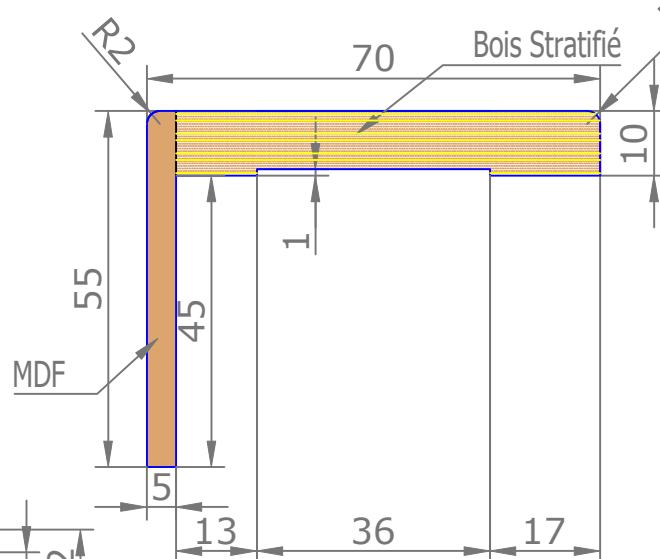

Laqué

- Blanc Laqué (RAL 9010) = Blanc
- Créma (RAL 9001) = blanc
- Sabbia = Gris
- Argilla = Gris
- Ardesia = Gris
- Carta Zucchero = Gris
- Carta da zucchero = Gris
- Noir = Noir

Couvre-Joints 70x55