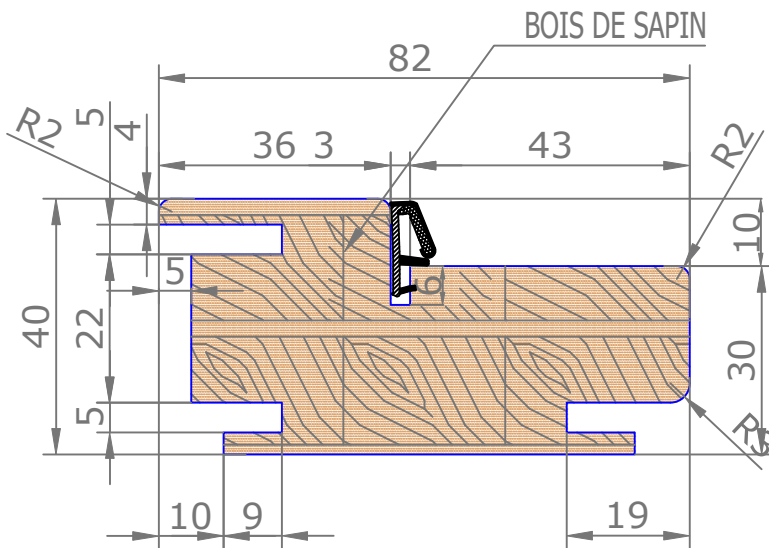

Placards et dressings
Vue intérieure

Section verticale

Section horizontale

Dimensions de l'ouvrant	Cotes de réservation conseillées
H 2 040 x L 730	H 2 090 x L 820
H 2 040 x L 830	H 2 090 x L 920

Placards et dressings Vue extérieure

Section verticale

Section horizontale

Dimensions de l'ouvrant	Poids en kg
H 2 040 x L 730	25.4
H 2 040 x L 830	29

Détails techniques

*Laquage à l'eau sans solvant, séchage U.V. (voir norme éco-responsable)

Cadre Standard et Couvre-Joints (Portes Battantes 1 Vantail)

Couvre-Joints 70x13

Couvre-Joints 70x25

Joint de confort :

Mé laminés

- Blanc ligné = Blanc
- Chêne Cendré Brossé = Gris
- Chêne Vénice = Marron
- Noyer Canaletto = Marron
- Olmo Artico = Blanc
- Olmo Baltico = Gris
- Olmo Deserto = Marron
- Blanc = Blanc
- Nuvola lac = Gris
- Caracalla chiaro = Marron
- Caracalla scuro = Marron