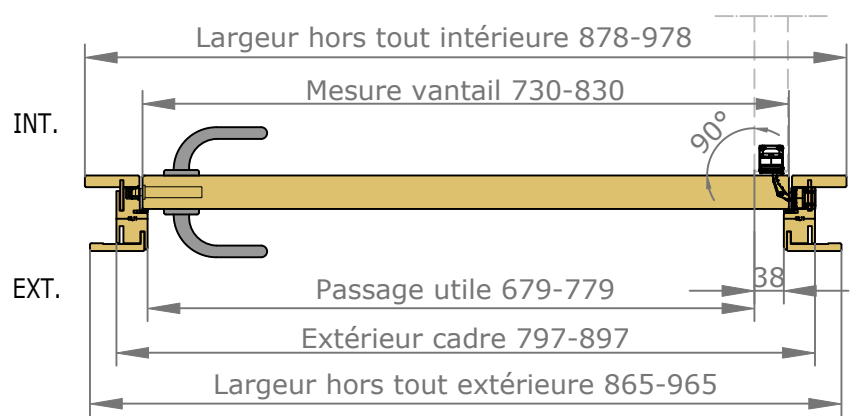

Placards et dressings
Vue intérieure

Section verticale

Section horizontale

Dimensions de l'ouvrant	Cotes de réservation conseillées
H 2 040 x L 730	H 2 090 x L 820
H 2 040 x L 830	H 2 090 x L 920

Placards et dressings Vue extérieure

Section verticale

Section horizontale

Dimensions de l'ouvrant	Poids en kg
H 2 040 x L 730	25.4
H 2 040 x L 830	29

Détails techniques

*Laquage à l'eau sans solvant, séchage U.V. (voir norme éco-responsable)

Cadre Standard et Couvre-Joints (Portes Battantes 1 Vantail)

Couvre-Joints 70x13

Couvre-Joints 70x25

Joint de confort :

Mé laminés

- Blanc ligné = Blanc
- Chêne Cendré Brossé = Gris
- Chêne Vénice = Marron
- Noyer Canaletto = Marron
- Olmo Artico = Blanc
- Olmo Baltico = Gris
- Olmo Deserto = Marron
- Blanc = Blanc
- Nuvola lac = Gris
- Caracalla chiaro = Marron
- Caracalla scuro = Marron