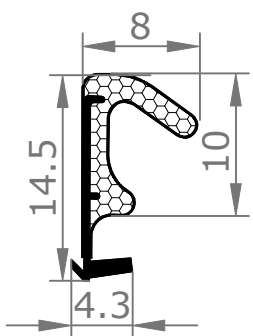

Laqué

- Blanc Laqué (RAL 9010) = Blanc
- Créma (RAL 9001) = blanc
- Sabbia = Gris
- Argilla = Gris
- Ardesia = Gris
- Carta Zucchero = Gris
- Noir = Noir