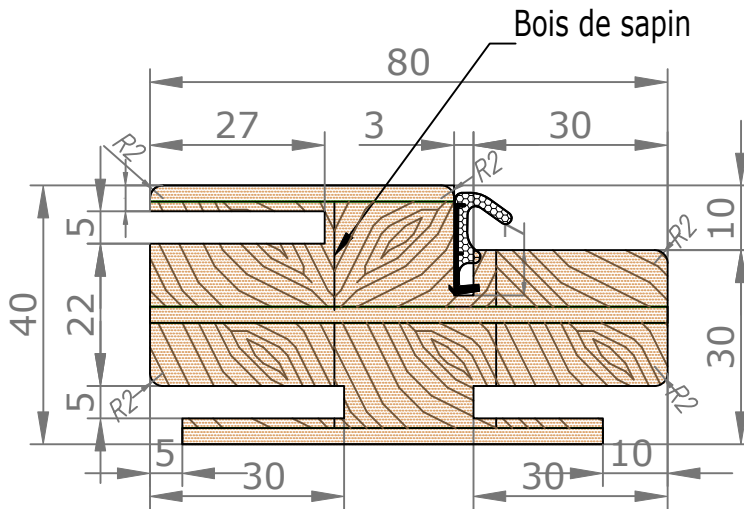

Placards et dressings Vue intérieure

Section horizontale

Section verticale

Dimensions de l'ouvrant	Cotes de réservation conseillées
H 2 040 x L 730	H 2 090 x L 800
H 2 040 x L 830	H 2 090 x L 900

Placards et dressings Vue extérieure

Section horizontale

Dimensions de l'ouvrant	Poids en kg
H 2 040 x L 730	14.9
H 2 040 x L 830	17

Détails techniques

Cadre Standard et Couvre-Joints (Portes Battantes 1 Vantail)

Couvre-Joints 40x25

Couvre-Joints 70x25

Passage Nominal 820x2040

CÔTÉ INTÉRIEUR

CÔTÉ EXTÉRIEUR

— — : Arrêt de sol conseillé
(au nu du mur extérieur)

CADRE STANDARD 80 RÉDUIT (10 INT.) FICHES ANUBA COUVRE-JOINTS EXT. SEMI AFFLEURANTS 70X55 INT. 40X25

Passage Nominal 820x2040

CÔTÉ INTÉRIEUR

CÔTÉ EXTÉRIEUR

— : Arrêt de sol conseillé
(au nu du mur extérieur)

Fiche Anuba 13mm
Chromé satiné

Serrure à clé L

Serrure à
condamnation

Serrure à clé I
(cylindre européen)