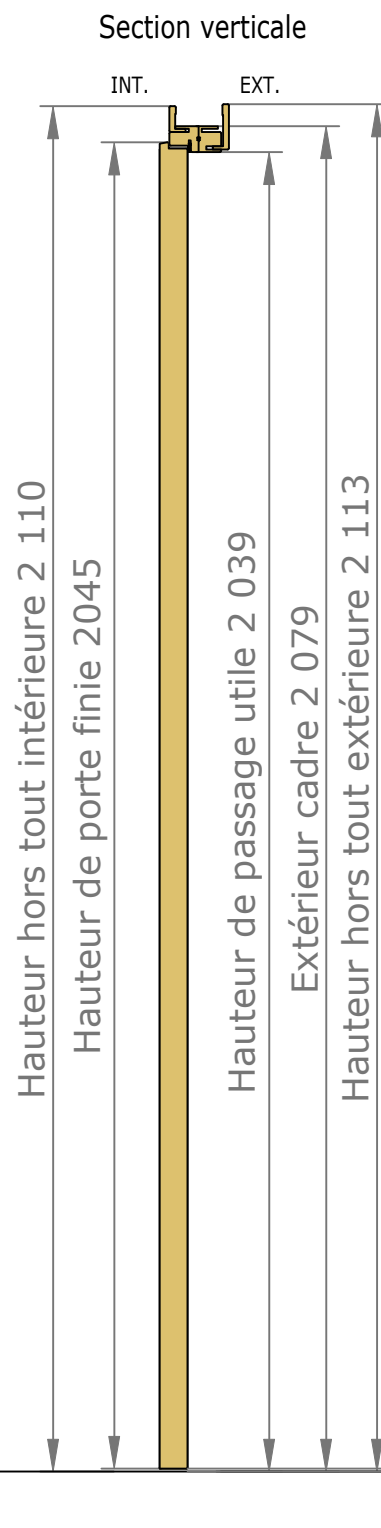

Placards et dressings Vue intérieure

Section horizontale

Section verticale

Dimensions de l'ouvrant	Cotes de réservation conseillées
H 2 040 x L 730	H 2 090 x L 800
H 2 040 x L 830	H 2 090 x L 900

Placards et dressings Vue extérieure

Section horizontale

Dimensions de l'ouvrant	Poids en kg
H 2 040 x L 730	14.9
H 2 040 x L 830	17

Détails techniques

Cadre Standard et Couvre-Joints (Portes Battantes 1 Vantail)

Couvre-Joints 40x25

Couvre-Joints 70x25

Passage Nominal 820x2040

CÔTÉ INTÉRIEUR

CÔTÉ EXTÉRIEUR

— — : Arrêt de sol conseillé
(au nu du mur extérieur)

CADRE STANDARD 80 RÉDUIT (10 INT.) FICHES ANUBA COUVRE-JOINTS EXT. SEMI AFFLEURANTS 70X55 INT. 40X25

Passage Nominal 820x2040

CÔTÉ INTÉRIEUR

CÔTÉ EXTÉRIEUR

— : Arrêt de sol conseillé
(au nu du mur extérieur)

Fiche Anuba 13mm
Chromé satiné

Serrure à clé L

Serrure à
condamnation

Serrure à clé I
(cylindre européen)