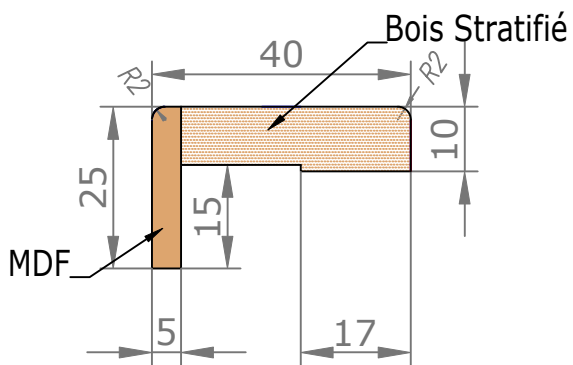

Section horizontale

Dimensions de l'ouvrant	Poids en kg
H 2 040 x L 730	14.9
H 2 040 x L 830	17

Détails techniques

Cadre Standard et Couvre-Joints (Portes Battantes 1 Vantail)

Couvre-Joints 40x25

Couvre-Joints 70x25

Passage Nominal 820x2040

CÔTÉ INTÉRIEUR

CÔTÉ EXTÉRIEUR

— — : Arrêt de sol conseillé
(au nu du mur extérieur)

CADRE STANDARD 80 RÉDUIT (10 INT.) FICHES ANUBA COUVRE-JOINTS EXT. SEMI AFFLEURANTS 70X55 INT. 40X25

Passage Nominal 820x2040

CÔTÉ INTÉRIEUR

CÔTÉ EXTÉRIEUR

— : Arrêt de sol conseillé
(au nu du mur extérieur)

Fiche Anuba 13mm
Chromé satiné

Serrure à clé L

Serrure à
condamnation

Serrure à clé I
(cylindre européen)