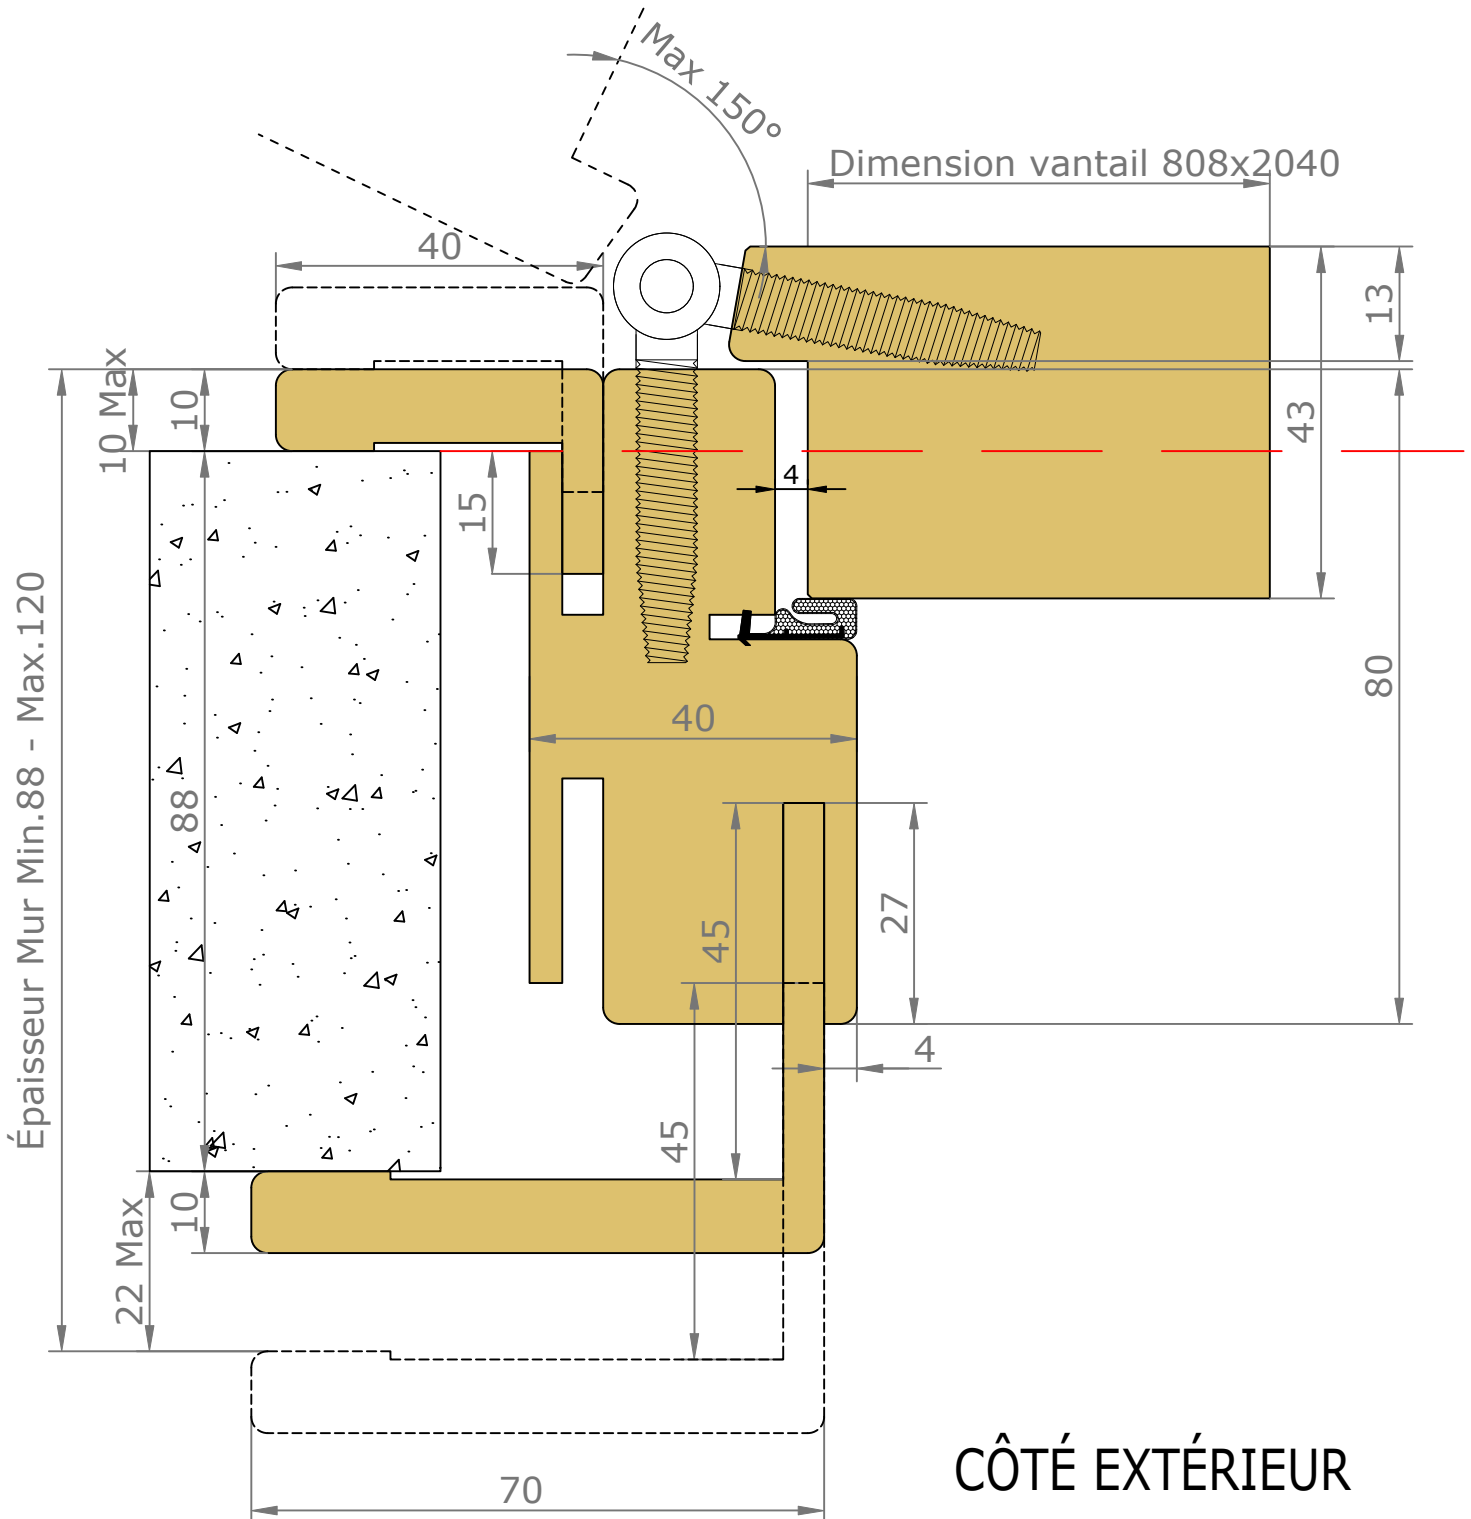

Placards et dressings Vue intérieure

Section horizontale

Section verticale

Dimensions de l'ouvrant	Cotes de réservation conseillées
H 2 040 x L 730	H 2 090 x L 800
H 2 040 x L 830	H 2 090 x L 900

Placards et dressings Vue extérieure

Section horizontale

Dimensions de l'ouvrant	Poids en kg
H 2 040 x L 730	14.9
H 2 040 x L 830	17

Détails techniques

Cadre Standard et Couvre-Joints (Portes Battantes 1 Vantail)

Couvre-Joints 40x25

Couvre-Joints 70x25

Passage Nominal 820x2040

CÔTÉ INTÉRIEUR

CÔTÉ EXTÉRIEUR

— — : Arrêt de sol conseillé
(au nu du mur extérieur)

CADRE STANDARD 80 RÉDUIT (10 INT.) FICHES ANUBA COUVRE-JOINTS EXT. SEMI AFFLEURANTS 70X55 INT. 40X25

Passage Nominal 820x2040

CÔTÉ INTÉRIEUR

CÔTÉ EXTÉRIEUR

— : Arrêt de sol conseillé
(au nu du mur extérieur)

Fiche Anuba 13mm
Chromé satiné

Serrure à clé L

Serrure à
condamnation

Serrure à clé I
(cylindre européen)