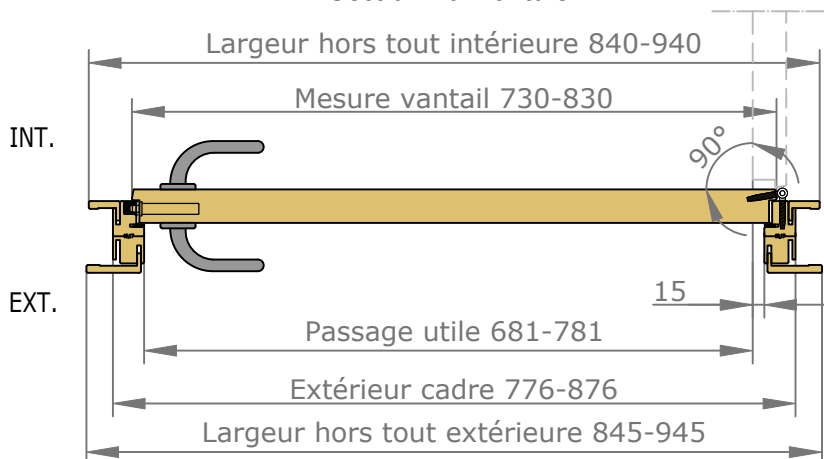

Placards et dressings Vue intérieure

Section horizontale

Section verticale

Dimensions de l'ouvrant	Cotes de réservation conseillées
H 2 040 x L 730	H 2 090 x L 800
H 2 040 x L 830	H 2 090 x L 900

Placards et dressings Vue extérieure

Section horizontale

Dimensions de l'ouvrant	Poids en kg
H 2 040 x L 730	14.9
H 2 040 x L 830	17

Détails techniques

Cadre Standard et Couvre-Joints (Portes Battantes 1 Vantail)

Couvre-Joints 40x25

Couvre-Joints 70x25

Passage Nominal 820x2040

CÔTÉ INTÉRIEUR

CÔTÉ EXTÉRIEUR

— : Arrêt de sol conseillé
(au nu du mur extérieur)

Fiche Anuba 13mm
Chromé satiné

Serrure à clé L

Serrure à
condamnation

Serrure à clé I
(cylindre européen)