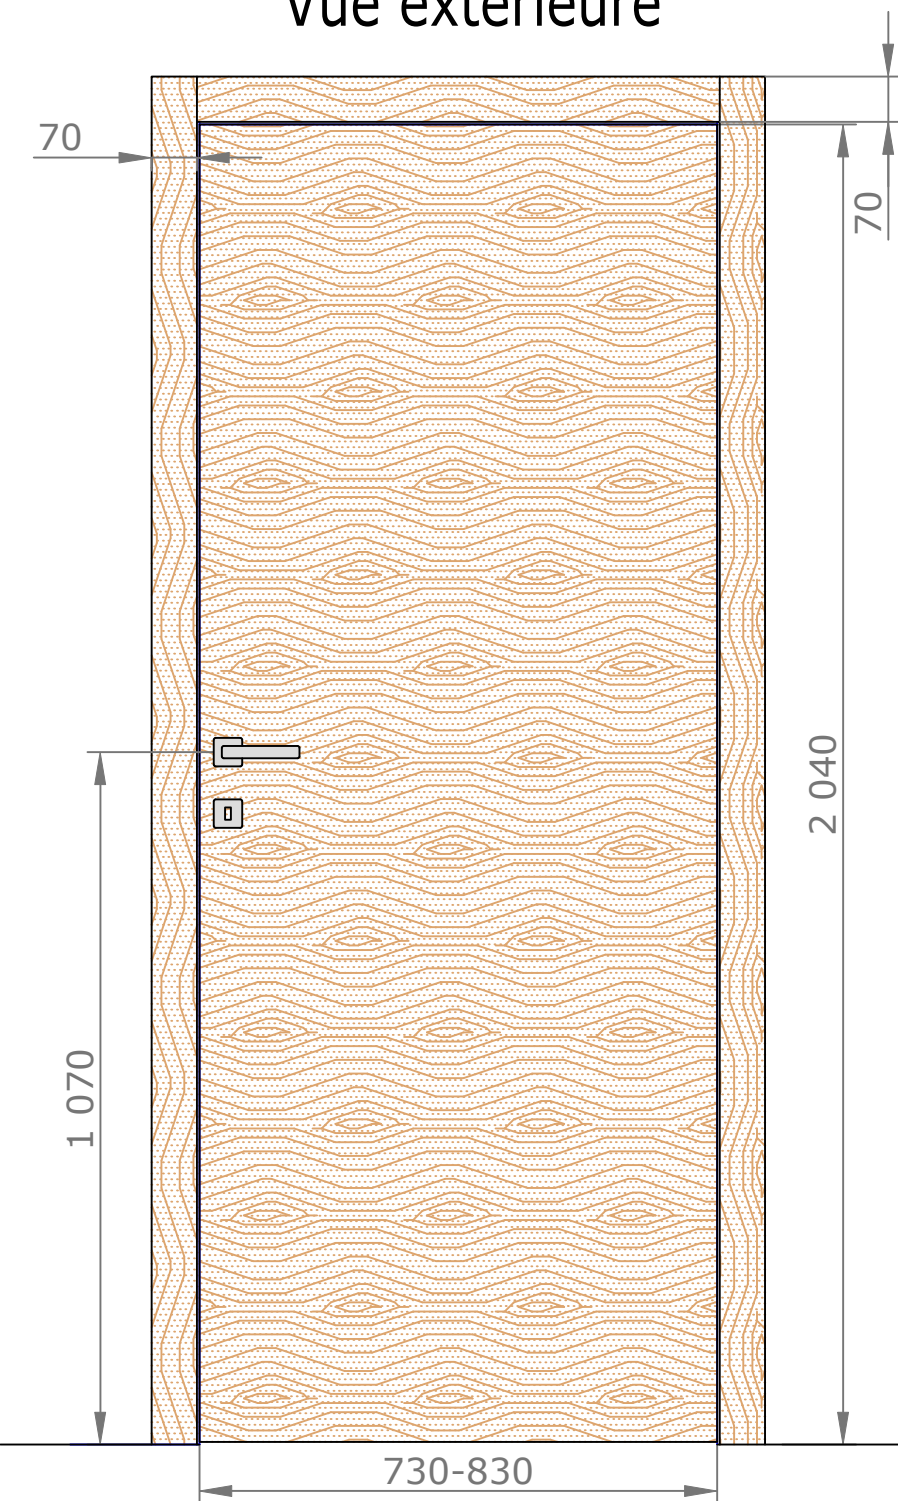

Placards et dressings Vue intérieure

Section horizontale

Section verticale

Dimensions de l'ouvrant	Cotes de réservation conseillées
H 2 040 x L 730	H 2 090 x L 800
H 2 040 x L 830	H 2 090 x L 900

Placards et dressings Vue extérieure

Section horizontale

Dimensions de l'ouvrant	Poids en kg
H 2 040 x L 730	14.9
H 2 040 x L 830	17

Détails techniques

Cadre Standard et Couvre-Joints (Portes Battantes 1 Vantail)

Couvre-Joints 40x25

Couvre-Joints 70x25

Passage Nominal 820x2040

CÔTÉ INTÉRIEUR

CÔTÉ EXTÉRIEUR

— — : Arrêt de sol conseillé
(au nu du mur extérieur)

CADRE STANDARD 80 RÉDUIT (10 INT.) FICHES ANUBA COUVRE-JOINTS EXT. SEMI AFFLEURANTS 70X55 INT. 40X25

Passage Nominal 820x2040

CÔTÉ INTÉRIEUR

CÔTÉ EXTÉRIEUR

— : Arrêt de sol conseillé
(au nu du mur extérieur)

Fiche Anuba 13mm
Chromé satiné

Serrure à clé L

Serrure à
condamnation

Serrure à clé I
(cylindre européen)