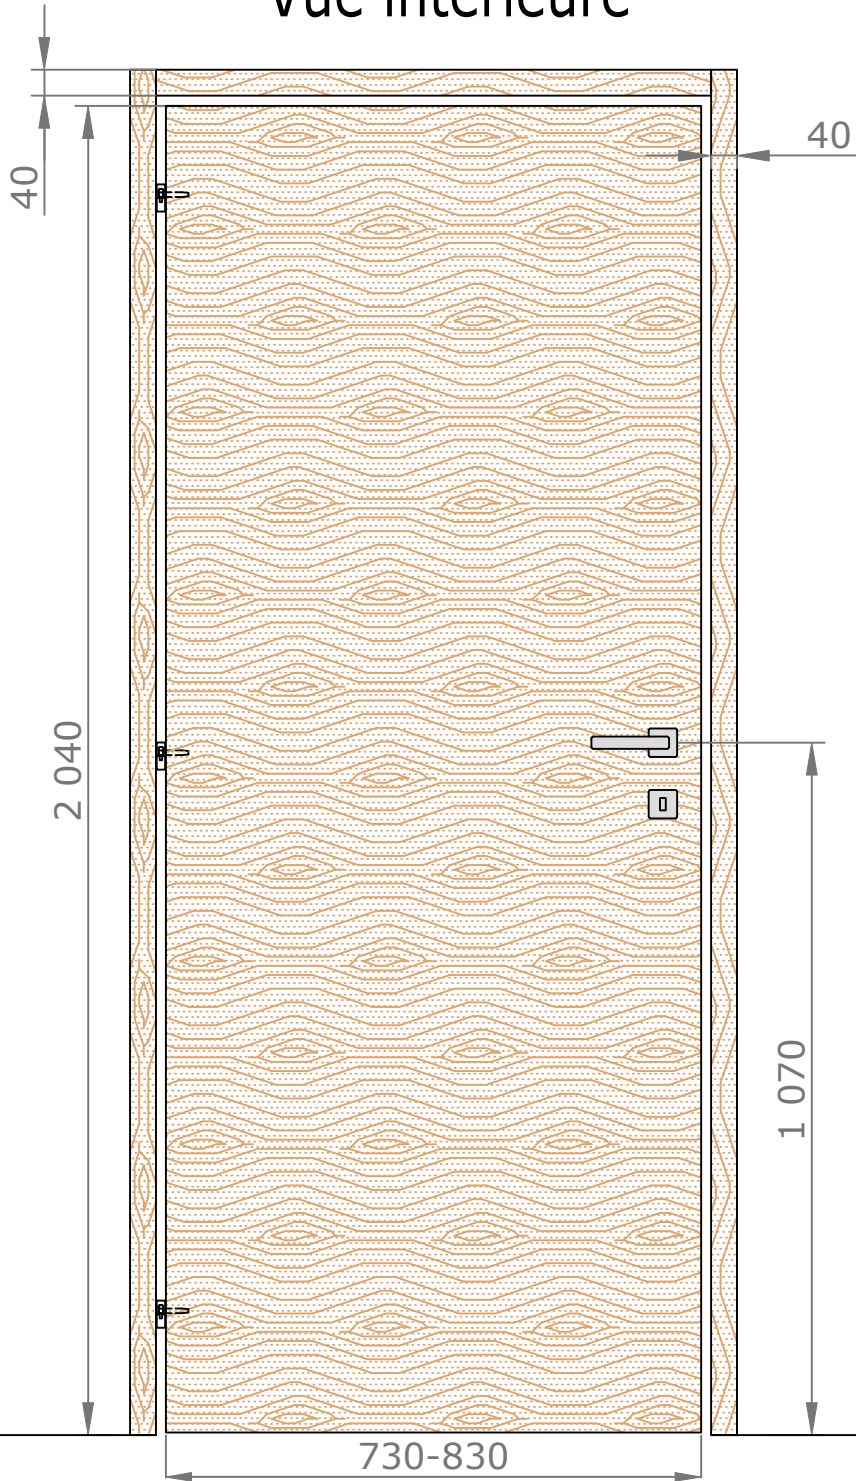

Placards et dressings Vue intérieure

Section horizontale

Section verticale

Dimensions de l'ouvrant	Cotes de réservation conseillées
H 2 040 x L 730	H 2 090 x L 800
H 2 040 x L 830	H 2 090 x L 900

Placards et dressings Vue extérieure

Section horizontale

Dimensions de l'ouvrant	Poids en kg
H 2 040 x L 730	14.9
H 2 040 x L 830	17

Détails techniques

Cadre Standard et Couvre-Joints (Portes Battantes 1 Vantail)

Couvre-Joints 40x25

Couvre-Joints 70x25

Passage Nominal 820x2040

CÔTÉ INTÉRIEUR

CÔTÉ EXTÉRIEUR

— — : Arrêt de sol conseillé
(au nu du mur extérieur)

CADRE STANDARD 80 RÉDUIT (10 INT.) FICHES ANUBA COUVRE-JOINTS EXT. SEMI AFFLEURANTS 70X55 INT. 40X25

Passage Nominal 820x2040

CÔTÉ INTÉRIEUR

CÔTÉ EXTÉRIEUR

— : Arrêt de sol conseillé
(au nu du mur extérieur)

Fiche Anuba 13mm
Chromé satiné

Serrure à clé L

Serrure à
condamnation

Serrure à clé I
(cylindre européen)