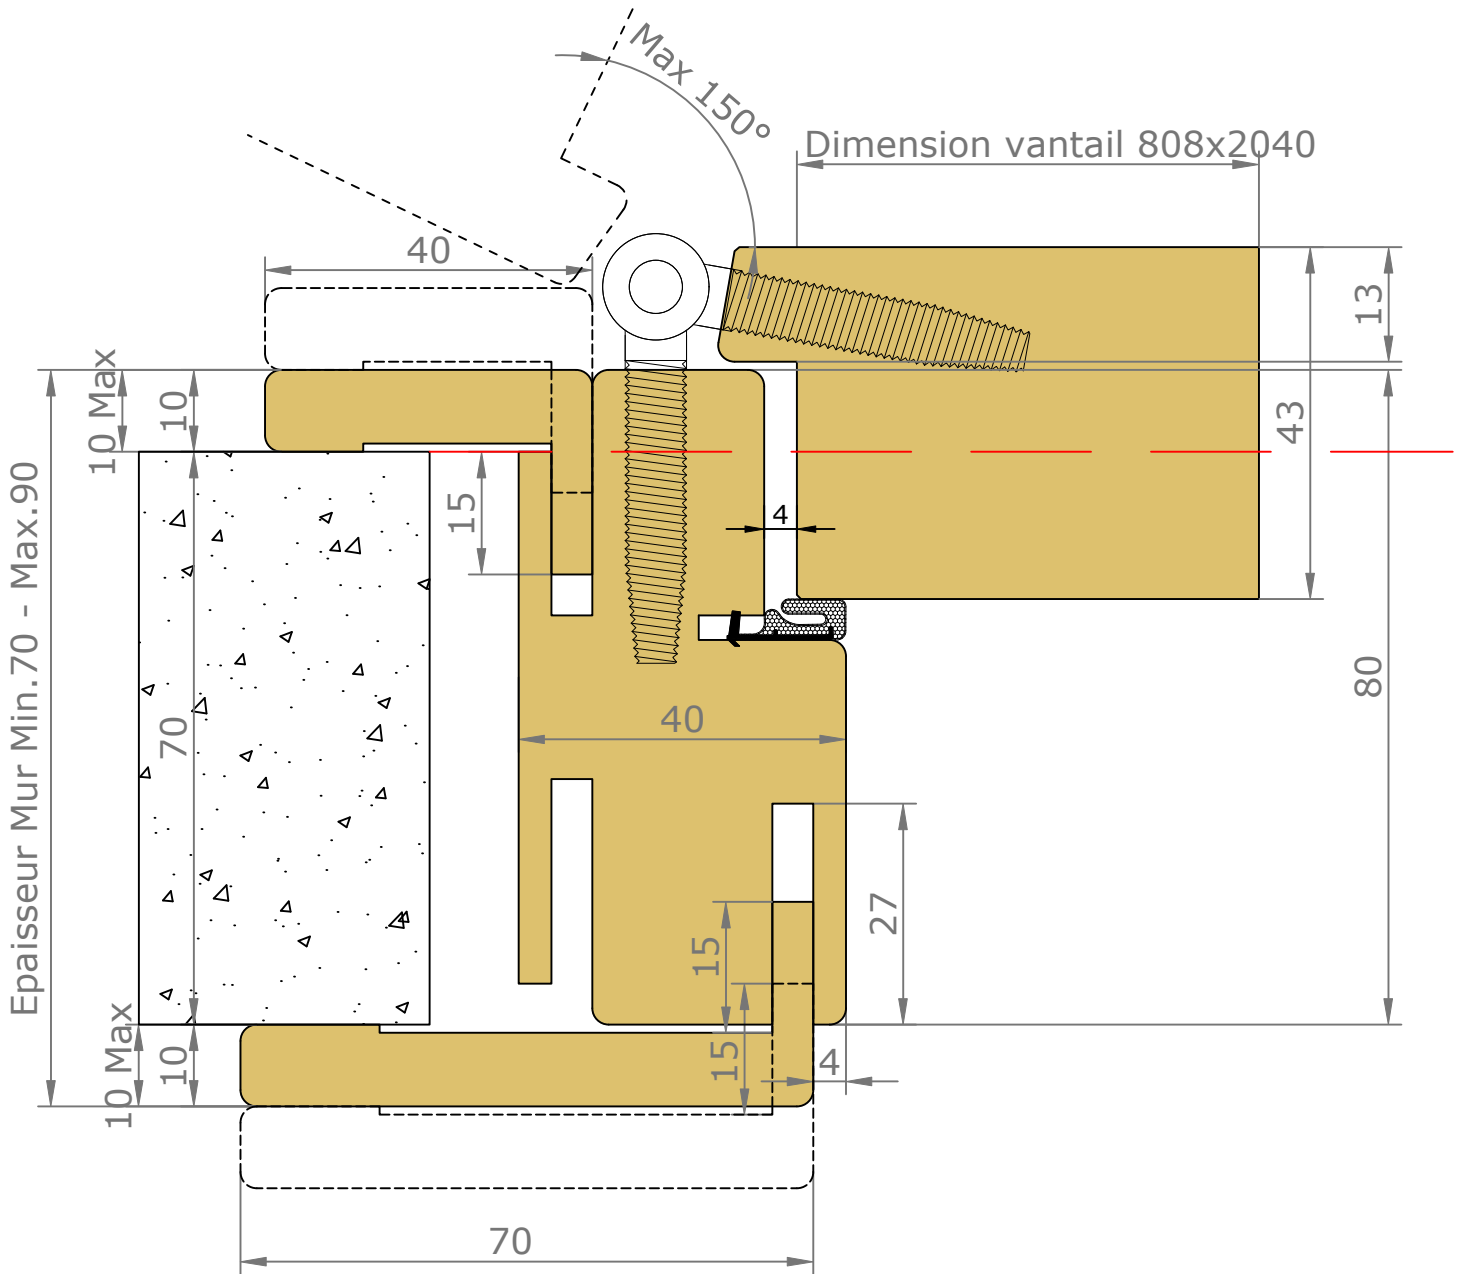

Placards et dressings Vue intérieure

Section horizontale

Section verticale

Dimensions de l'ouvrant	Cotes de réservation conseillées
H 2 040 x L 730	H 2 090 x L 800
H 2 040 x L 830	H 2 090 x L 900

Placards et dressings Vue extérieure

Section horizontale

Dimensions de l'ouvrant	Poids en kg
H 2 040 x L 730	14.9
H 2 040 x L 830	17

Détails techniques

Cadre Standard et Couvre-Joints (Portes Battantes 1 Vantail)

Couvre-Joints 40x25

Couvre-Joints 70x25

Passage Nominal 820x2040

CÔTÉ INTÉRIEUR

CÔTÉ EXTÉRIEUR

— — : Arrêt de sol conseillé
(au nu du mur extérieur)

CADRE STANDARD 80 RÉDUIT (10 INT.) FICHES ANUBA COUVRE-JOINTS EXT. SEMI AFFLEURANTS 70X55 INT. 40X25

Passage Nominal 820x2040

CÔTÉ INTÉRIEUR

CÔTÉ EXTÉRIEUR

— : Arrêt de sol conseillé
(au nu du mur extérieur)

Fiche Anuba 13mm
Chromé satiné

Serrure à clé L

Serrure à
condamnation

Serrure à clé I
(cylindre européen)