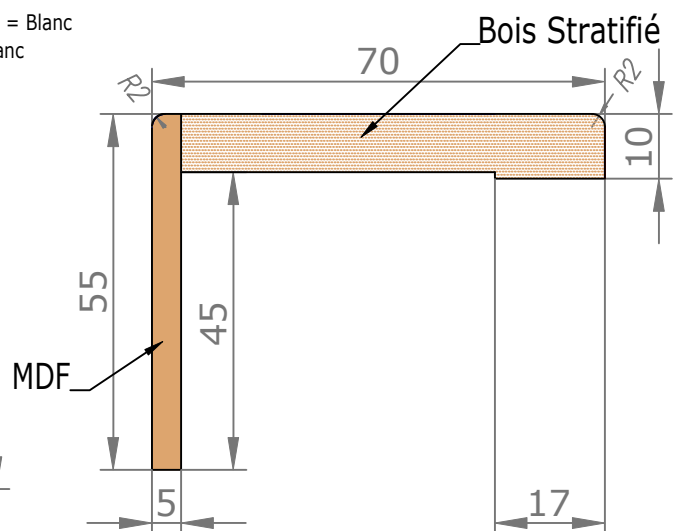

Section horizontale

Dimensions de l'ouvrant	Poids en kg
H 2 040 x L 730	14.9
H 2 040 x L 830	17

Détails techniques

Cadre Standard et Couvre-Joints (Portes Battantes 1 Vantail)

Couvre-Joints 40x25

Couvre-Joints 70x25

- Blanc Laqué (RAL 9010) = Blanc
- Créma (RAL 9001) = blanc
- Sabbia = Gris
- Argilla = Gris
- Ardesia = Gris
- Carta Zucchero = Gris
- Noir = Noir

Couvre-Joints 70x55

Extension

CADRE STANDARD 80 RÉDUIT (10 INT.) FICHES ANUBA COUVRE-JOINTS EXT. SEMI AFFLEURANTS 70X25 INT. 40X25

Passage Nominal 820x2040

CÔTÉ INTÉRIEUR

CÔTÉ EXTÉRIEUR

— — : Arrêt de sol conseillé
(au nu du mur extérieur)

CADRE STANDARD 80 RÉDUIT (10 INT.) FICHES ANUBA COUVRE-JOINTS EXT. SEMI AFFLEURANTS 70X55 INT. 40X25

Passage Nominal 820x2040

CÔTÉ INTÉRIEUR

CÔTÉ EXTÉRIEUR

— : Arrêt de sol conseillé
(au nu du mur extérieur)

Fiche Anuba 13mm
Chromé satiné

Serrure à clé L

Serrure à
condamnation

Serrure à clé I
(cylindre européen)