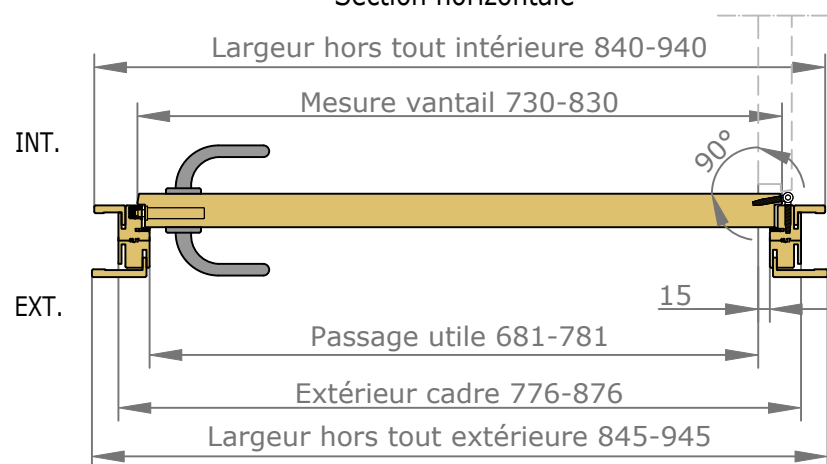

Placards et dressings Vue intérieure

Section horizontale

Section verticale

Dimensions de l'ouvrant	Cotes de réservation conseillées
H 2 040 x L 730	H 2 090 x L 800
H 2 040 x L 830	H 2 090 x L 900

Placards et dressings Vue extérieure

Section horizontale

Dimensions de l'ouvrant	Poids en kg
H 2 040 x L 730	14.9
H 2 040 x L 830	17

Détails techniques

Cadre Standard et Couvre-Joints (Portes Battantes 1 Vantail)

Couvre-Joints 40x25

Couvre-Joints 70x25

Passage Nominal 820x2040

CÔTÉ INTÉRIEUR

CÔTÉ EXTÉRIEUR

— : Arrêt de sol conseillé
(au nu du mur extérieur)

Fiche Anuba 13mm
Chromé satiné

Serrure à clé L

Serrure à
condamnation

Serrure à clé I
(cylindre européen)