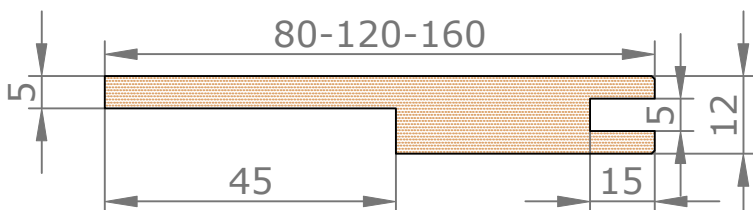

Section horizontale

Dimensions de l'ouvrant	Poids en kg
H 2 040 x L 730	14.9
H 2 040 x L 830	17

Détails techniques

Cadre Standard et Couvre-Joints (Portes Battantes 1 Vantail)

Couvre-Joints 40x25

Couvre-Joints 70x25

- Blanc Laqué (RAL 9010) = Blanc
- Créma (RAL 9001) = blanc
- Sabbia = Gris
- Argilla = Gris
- Ardesia = Gris
- Carta Zucchero = Gris
- Noir = Noir

Couvre-Joints 70x55

Extension

CADRE STANDARD 80 RÉDUIT (10 INT.) FICHES ANUBA COUVRE-JOINTS EXT. SEMI AFFLEURANTS 70X25 INT. 40X25

Passage Nominal 820x2040

CÔTÉ INTÉRIEUR

CÔTÉ EXTÉRIEUR

— — : Arrêt de sol conseillé
(au nu du mur extérieur)

CADRE STANDARD 80 RÉDUIT (10 INT.) FICHES ANUBA COUVRE-JOINTS EXT. SEMI AFFLEURANTS 70X55 INT. 40X25

Passage Nominal 820x2040

CÔTÉ INTÉRIEUR

CÔTÉ EXTÉRIEUR

— : Arrêt de sol conseillé
(au nu du mur extérieur)

Fiche Anuba 13mm
Chromé satiné

Serrure à clé L

Serrure à
condamnation

Serrure à clé I
(cylindre européen)