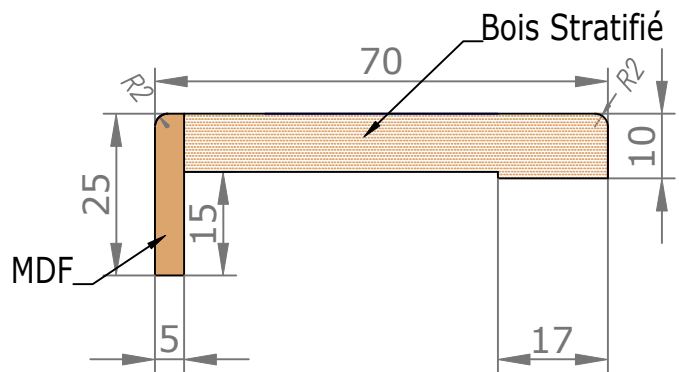

Section horizontale

Dimensions de l'ouvrant	Poids en kg
H 2 040 x L 730	14.9
H 2 040 x L 830	17

Détails techniques

Cadre Standard et Couvre-Joints (Portes Battantes 1 Vantail)

Couvre-Joints 40x25

Couvre-Joints 70x25

Passage Nominal 820x2040

CÔTÉ INTÉRIEUR

CÔTÉ EXTÉRIEUR

— — : Arrêt de sol conseillé
(au nu du mur extérieur)

CADRE STANDARD 80 RÉDUIT (10 INT.) FICHES ANUBA COUVRE-JOINTS EXT. SEMI AFFLEURANTS 70X55 INT. 40X25

Passage Nominal 820x2040

CÔTÉ INTÉRIEUR

CÔTÉ EXTÉRIEUR

— : Arrêt de sol conseillé
(au nu du mur extérieur)

Fiche Anuba 13mm
Chromé satiné

Serrure à clé L

Serrure à
condamnation

Serrure à clé I
(cylindre européen)