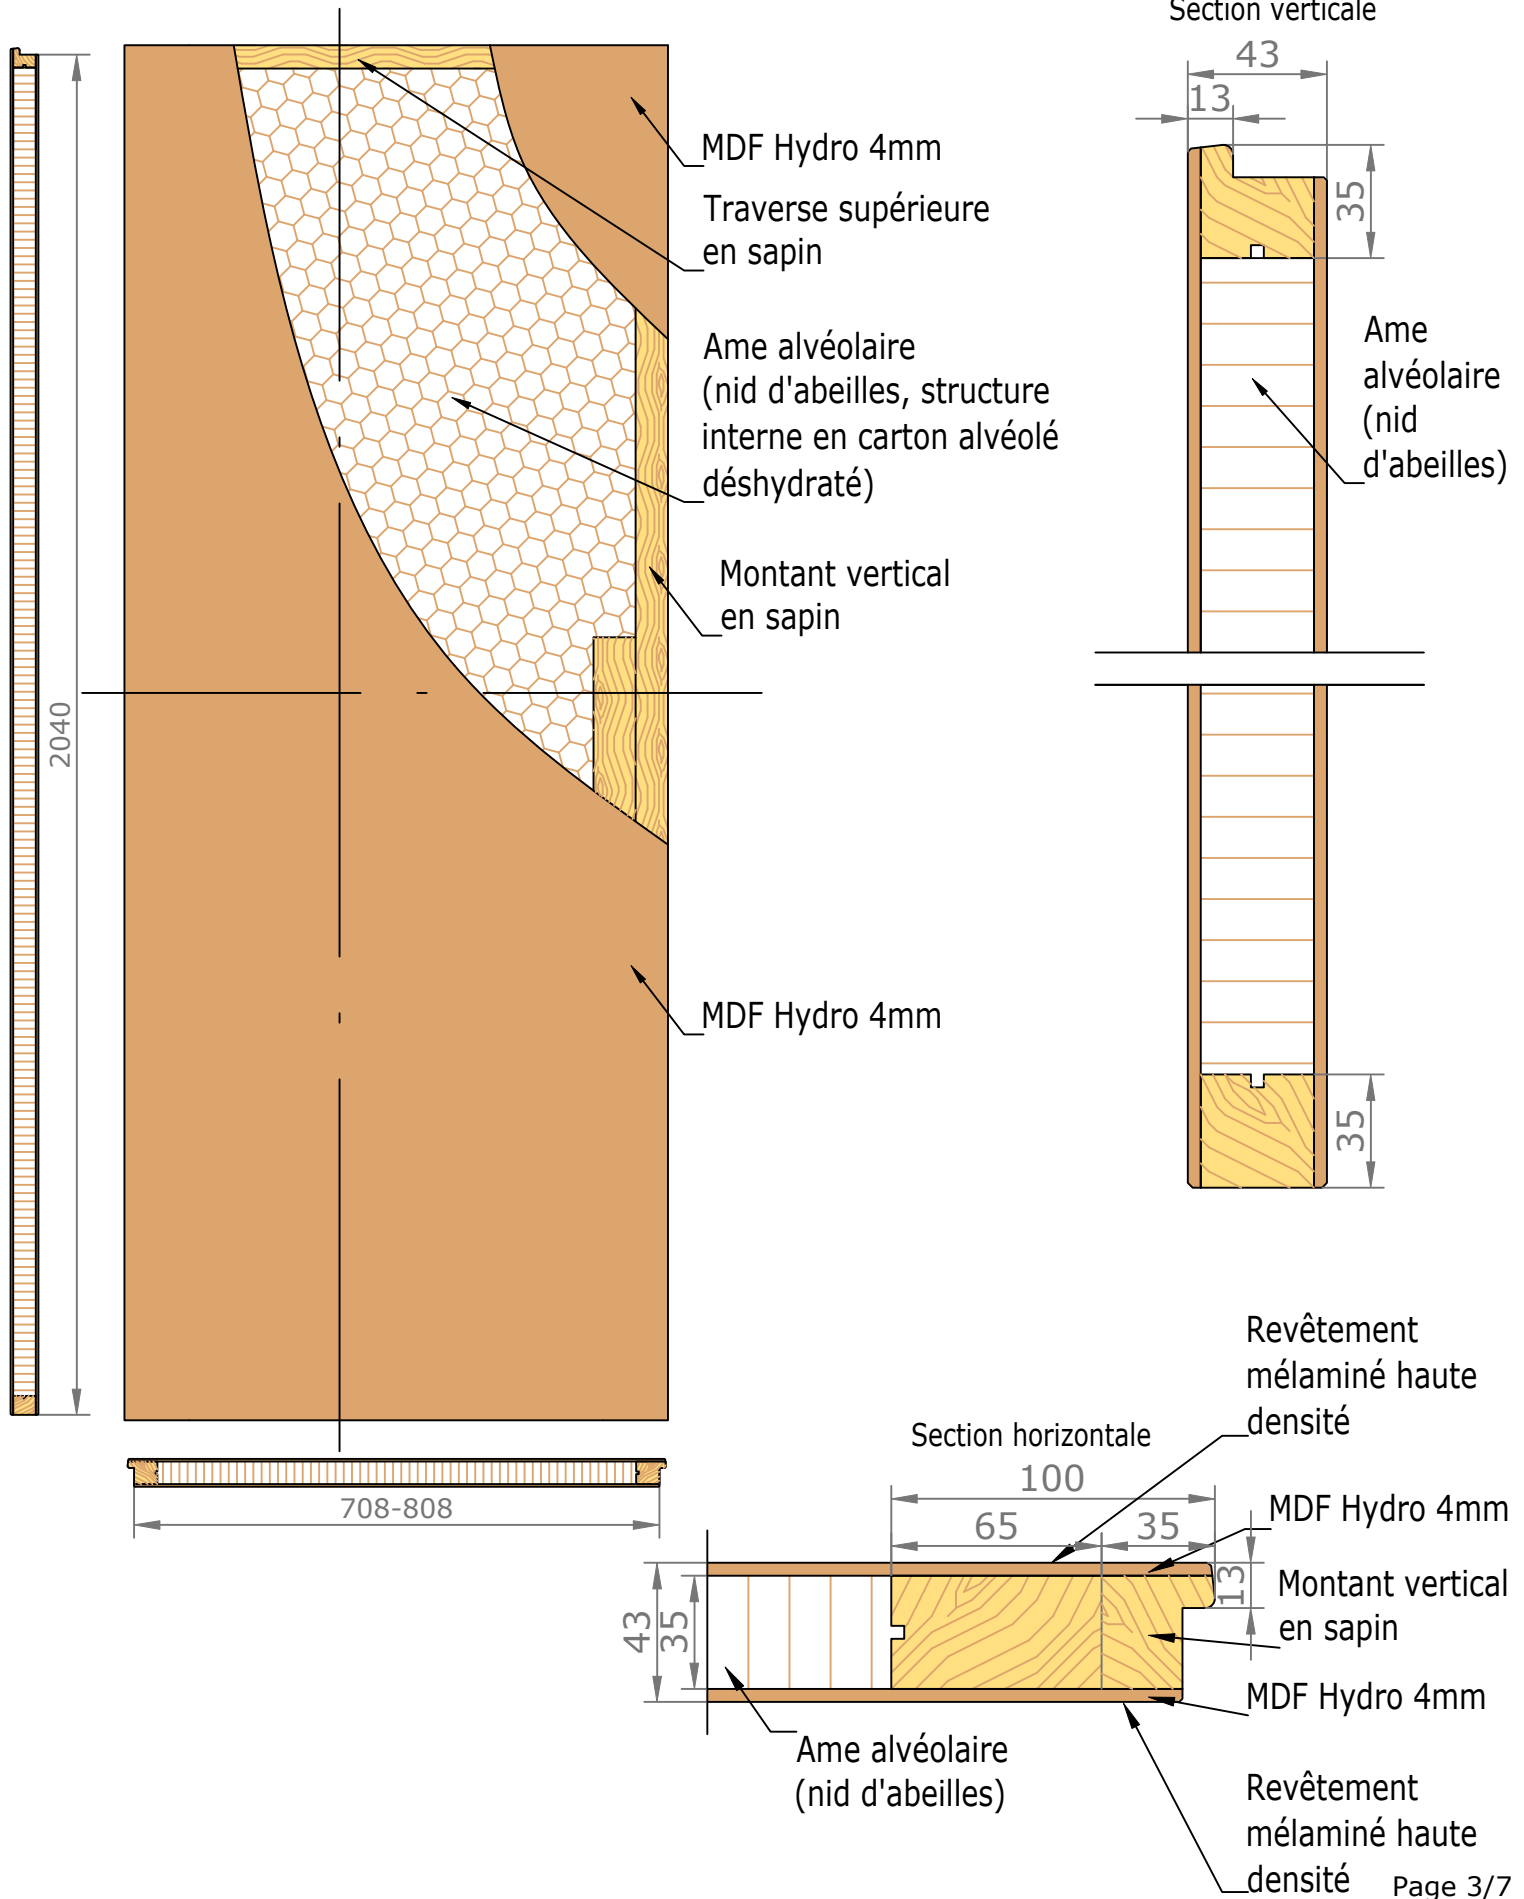

Placards et dressings Vue intérieure

Section horizontale

Section verticale

Dimensions de l'ouvrant	Cotes de réservation conseillées
H 2 040 x L 730	H 2 090 x L 800
H 2 040 x L 830	H 2 090 x L 900

Placards et dressings Vue extérieure

Section horizontale

Dimensions de l'ouvrant	Poids en kg
H 2 040 x L 730	14.9
H 2 040 x L 830	17

Détails techniques

Cadre Standard et Couvre-Joints (Portes Battantes 1 Vantail)

Couvre-Joints 40x25

Couvre-Joints 70x25

Passage Nominal 820x2040

CÔTÉ INTÉRIEUR

CÔTÉ EXTÉRIEUR

— — : Arrêt de sol conseillé
(au nu du mur extérieur)

CADRE STANDARD 80 RÉDUIT (10 INT.) FICHES ANUBA COUVRE-JOINTS EXT. SEMI AFFLEURANTS 70X55 INT. 40X25

Passage Nominal 820x2040

CÔTÉ INTÉRIEUR

CÔTÉ EXTÉRIEUR

— : Arrêt de sol conseillé
(au nu du mur extérieur)

Fiche Anuba 13mm
Chromé satiné

Serrure à clé L

Serrure à
condamnation

Serrure à clé I
(cylindre européen)