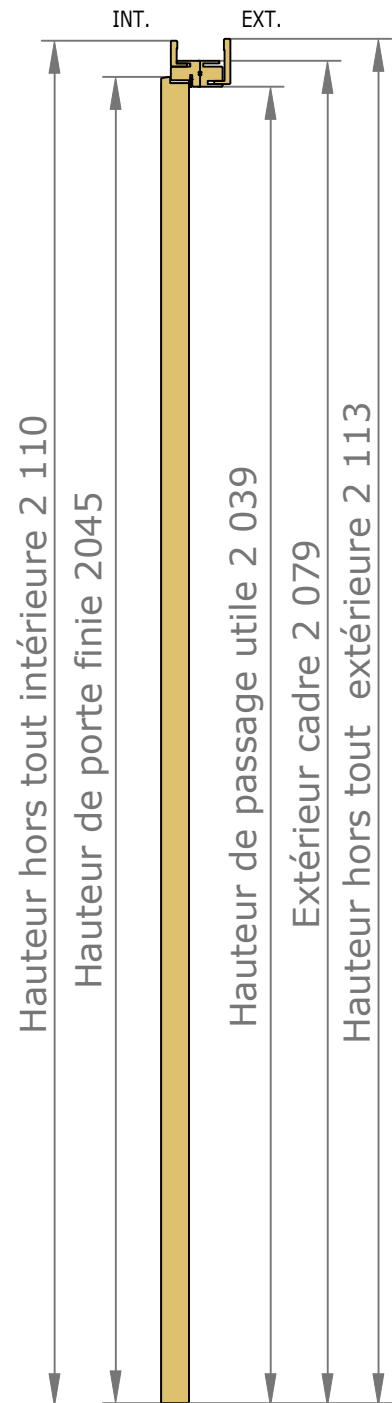

Placards et dressings Vue intérieure

Section horizontale

Section verticale

Dimensions de l'ouvrant	Cotes de réservation conseillées
H 2 040 x L 730	H 2 090 x L 800
H 2 040 x L 830	H 2 090 x L 900

Placards et dressings Vue extérieure

Section horizontale

Dimensions de l'ouvrant	Poids en kg
H 2 040 x L 730	14.9
H 2 040 x L 830	17

Détails techniques

Cadre Standard et Couvre-Joints (Portes Battantes 1 Vantail)

Couvre-Joints 40x25

Couvre-Joints 70x25

Passage Nominal 820x2040

CÔTÉ INTÉRIEUR

CÔTÉ EXTÉRIEUR

— — : Arrêt de sol conseillé
(au nu du mur extérieur)

CADRE STANDARD 80 RÉDUIT (10 INT.) FICHES ANUBA COUVRE-JOINTS EXT. SEMI AFFLEURANTS 70X55 INT. 40X25

Passage Nominal 820x2040

CÔTÉ INTÉRIEUR

CÔTÉ EXTÉRIEUR

— : Arrêt de sol conseillé
(au nu du mur extérieur)

Fiche Anuba 13mm
Chromé satiné

Serrure à clé L

Serrure à
condamnation

Serrure à clé I
(cylindre européen)