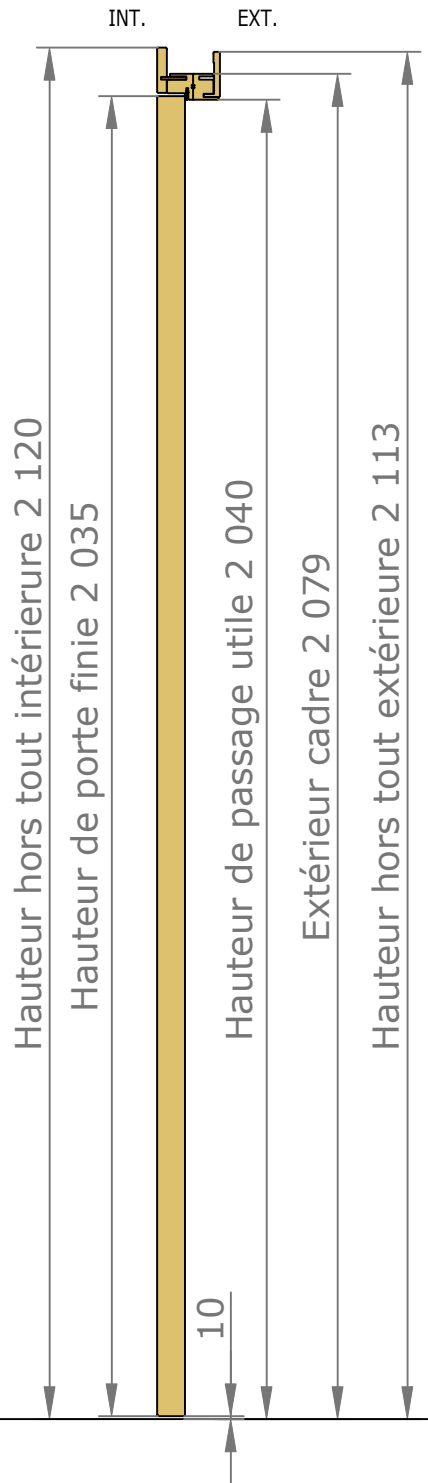

Placards et dressings Vue intérieure

Section verticale

Section horizontale

Dimensions de l'ouvrant	Cotes de réservation conseillées
H 2 040 x L 730	H 2 090 x L 820
H 2 040 x L 830	H 2 090 x L 920

Placards et dressings Vue extérieure

Section horizontale

Dimensions de l'ouvrant	Poids en kg
H 2 040 x L 730	25.4
H 2 040 x L 830	29

Détails techniques

*Laquage à l'eau sans solvant, séchage U.V. (voir norme éco-responsable)

Cadre Standard et Couvre-Joints (Portes Battantes 1 Vantail)

GAMME DISPO+ 80 RÉDUIT (8 EXT) CHARNIÈRES INVISIBLES COUVRE-JOINTS EXT. SEMI AFFLEURANTS 70X25 INT. 70X15

Passage Nominal 820x2040

CÔTÉ INTÉRIEUR

— : Arrêt de sol conseillé
(au nu du mur extérieur)

GAMME DISPO+ 80 RÉDUIT (8 EXT) CHARNIÈRES INVISIBLES COUVRE-JOINTS EXT. SEMI AFFLEURANTS 70X55 INT. 70X15

Passage Nominal 820x2040

CÔTÉ INTÉRIEUR

CÔTÉ EXTÉRIEUR

— : Arrêt de sol conseillé
(au nu du mur extérieur)

Accessoires

Charnière invisible
Chromé satiné ou noir

Serrure à clé L

Serrure à
condamnation