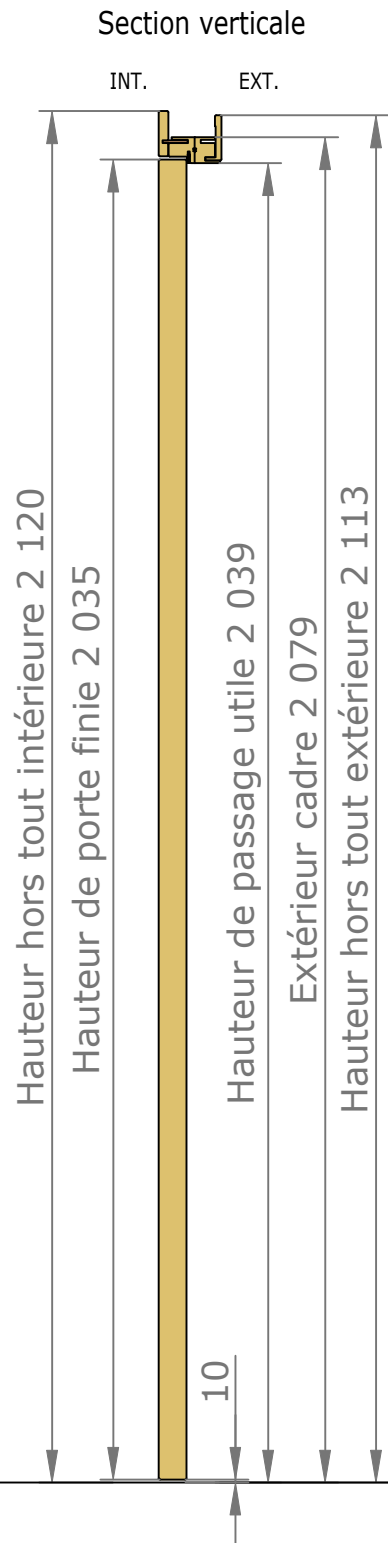

Placards et dressings Vue intérieure

Section verticale

Section horizontale

Dimensions de l'ouvrant	Cotes de réservation conseillées
H 2 040 x L 730	H 2 090 x L 820
H 2 040 x L 830	H 2 090 x L 920

Placards et dressings Vue extérieure

Section horizontale

Dimensions de l'ouvrant	Poids en kg
H 2 040 x L 730	25.4
H 2 040 x L 830	29

Détails techniques

*Laquage à l'eau sans solvant, séchage U.V. (voir norme éco-responsable)

Cadre Standard et Couvre-Joints (Portes Battantes 1 Vantail)

GAMME DISPO+ 80 RÉDUIT (8 EXT) CHARNIÈRES INVISIBLES COUVRE-JOINTS EXT. SEMI AFFLEURANTS 70X25 INT. 70X15

Passage Nominal 820x2040

CÔTÉ INTÉRIEUR

— : Arrêt de sol conseillé
(au nu du mur extérieur)

GAMME DISPO+ 80 RÉDUIT (8 EXT) CHARNIÈRES INVISIBLES COUVRE-JOINTS EXT. SEMI AFFLEURANTS 70X55 INT. 70X15

Passage Nominal 820x2040

CÔTÉ INTÉRIEUR

CÔTÉ EXTÉRIEUR

— : Arrêt de sol conseillé
(au nu du mur extérieur)

Accessoires

Charnière invisible
Chromé satiné ou noir

Serrure à clé L

Serrure à
condamnation