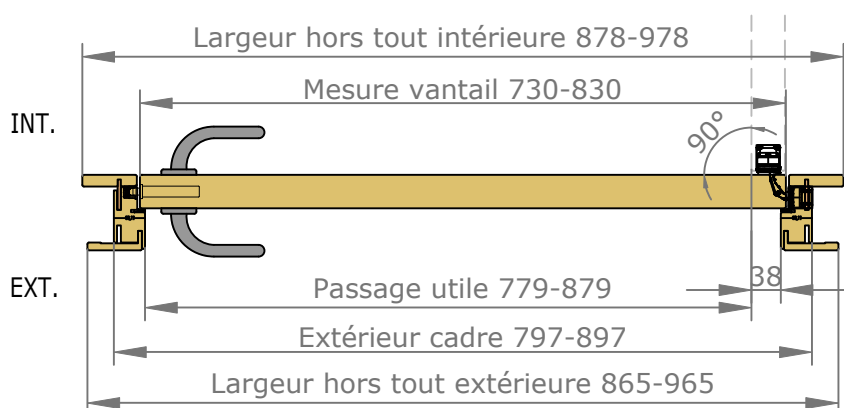

Placards et dressings Vue intérieure

Section verticale

Section horizontale

Dimensions de l'ouvrant	Cotes de réservation conseillées
H 2 040 x L 730	H 2 090 x L 820
H 2 040 x L 830	H 2 090 x L 920

Placards et dressings Vue extérieure

Section horizontale

Dimensions de l'ouvrant	Poids en kg
H 2 040 x L 730	25.4
H 2 040 x L 830	29

Détails techniques

*Laquage à l'eau sans solvant, séchage U.V. (voir norme éco-responsable)

Cadre Standard et Couvre-Joints (Portes Battantes 1 Vantail)

Passage Nominal 820x2040

CÔTÉ INTÉRIEUR

CÔTÉ EXTÉRIEUR

— : Arrêt de sol conseillé
(au nu du mur extérieur)

Accessoires

Charnière invisible
Chromé satiné ou noir

Serrure à clé L

Serrure à
condamnation