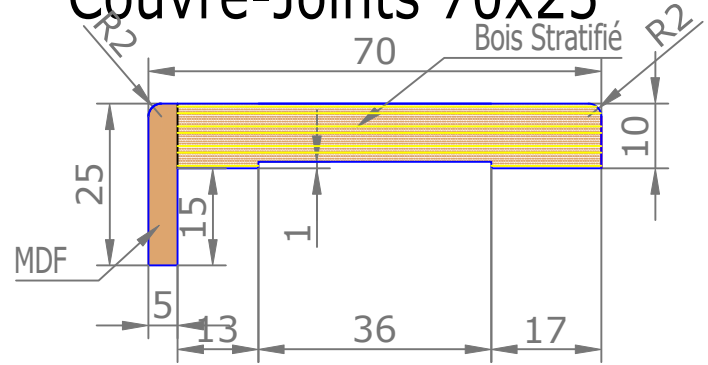

Cadre Standard et Couvre-Joints (Portes Battantes 1 Vantail)

Joint de confort :

Mélangés

- Blanc ligné = Blanc
- Chêne Cendré Brossé = Gris
- Chêne Vénice = Marron
- Noyer Canaletto = Marron
- Olmo Artico = Blanc
- Olmo Baltico = Gris
- Olmo Deserto = Marron
- Blanc = Blanc
- Nuvola lac = Gris
- Caracalla chiaro = Marron
- Caracalla scuro = Marron

Laqué

- Blanc Laqué (RAL 9010) = Blanc
- Créma (RAL 9001) = blanc
- Sabbia = Gris
- Argilla = Gris
- Ardesia = Gris
- Carta Zucchero = Gris
- Carta da zucchero = Gris
- Noir = Noir

Couvre-Joints 70x55

Extension