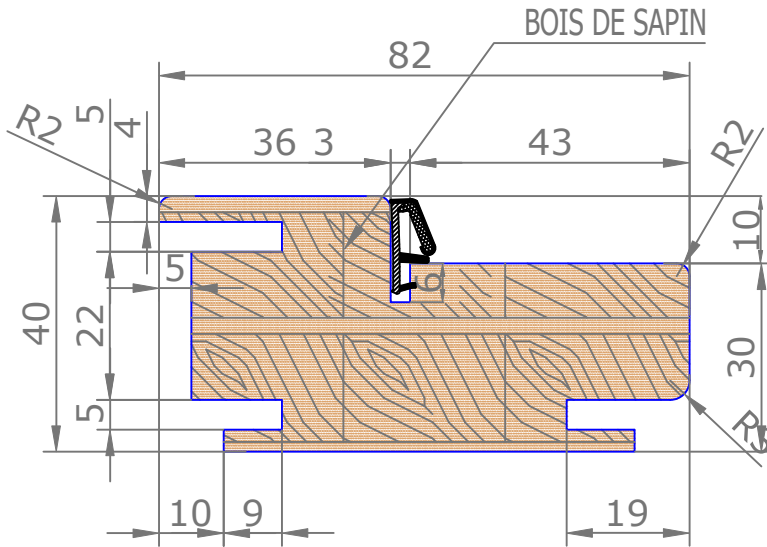

Placards et dressings Vue intérieure

Section verticale

Section horizontale

Dimensions de l'ouvrant	Cotes de réservation conseillées
H 2 040 x L 730	H 2 090 x L 820
H 2 040 x L 830	H 2 090 x L 920

Placards et dressings Vue extérieure

Section horizontale

Dimensions de l'ouvrant	Poids en kg
H 2 040 x L 730	25.4
H 2 040 x L 830	29

Détails techniques

*Laquage à l'eau sans solvant, séchage U.V. (voir norme éco-responsable)

Cadre Standard et Couvre-Joints (Portes Battantes 1 Vantail)