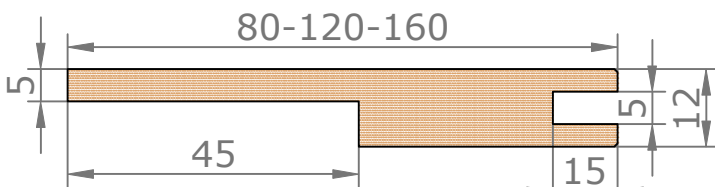

Section horizontale

Dimensions de l'ouvrant	Poids en kg
H 2 040 x L 730	25.4
H 2 040 x L 830	29

Détails techniques

*Laquage à l'eau sans solvant, séchage U.V. (voir norme éco-responsable)

Cadre Standard et Couvre-Joints (Portes Battantes 1 Vantail)

Couvre-Joints 70x13

Couvre-Joints 70x25

Joint de confort :

Mélangés

- Blanc ligné = Blanc
- Chêne Cendré Brossé = Gris
- Chêne Vénice = Marron
- Noyer Canaletto = Marron
- Olmo Artico = Blanc
- Olmo Baltico = Gris
- Olmo Deserto = Marron
- Blanc = Blanc
- Nuvola lac = Gris
- Caracalla chiaro = Marron
- Caracalla scuro = Marron

Laqué

- Blanc Laqué (RAL 9010) = Blanc
- Créma (RAL 9001) = blanc
- Sabbia = Gris
- Argilla = Gris
- Ardesia = Gris
- Carta Zucchero = Gris
- Carta da zucchero = Gris
- Noir = Noir

Couvre-Joints 70x55

Extension

GAMME DISPO+ 80 RÉDUIT (8 EXT) CHARNIÈRES INVISIBLES COUVRE-JOINTS EXT. SEMI AFFLEURANTS 70X25 INT. 70X15

Passage Nominal 820x2040

CÔTÉ INTÉRIEUR

— : Arrêt de sol conseillé
(au nu du mur extérieur)

GAMME DISPO+ 80 RÉDUIT (8 EXT) CHARNIÈRES INVISIBLES COUVRE-JOINTS EXT. SEMI AFFLEURANTS 70X55 INT. 70X15