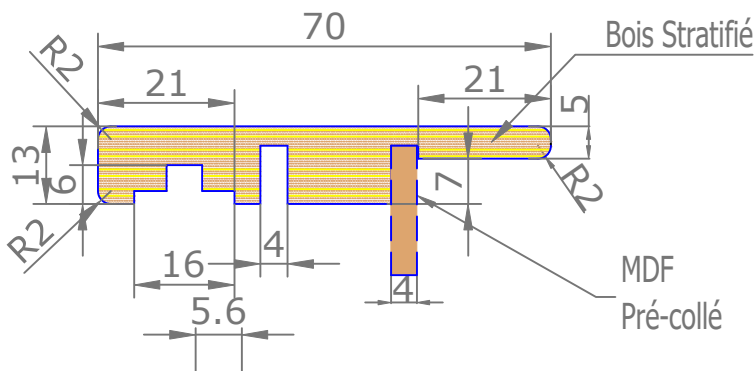

Cadre Standard et Couvre-Joints (Portes Battantes 1 Vantail)

Joint de confort :

Mélangés

- Blanc ligné = Blanc
- Chêne Cendré Brossé = Gris
- Chêne Vénice = Marron
- Noyer Canaletto = Marron
- Olmo Artico = Blanc
- Olmo Baltico = Gris
- Olmo Deserto = Marron
- Blanc = Blanc
- Nuvola lac = Gris
- Caracalla chiaro = Marron
- Caracalla scuro = Marron

Laqué

- Blanc Laqué (RAL 9010) = Blanc
- Créma (RAL 9001) = blanc
- Sabbia = Gris
- Argilla = Gris
- Ardesia = Gris
- Carta Zucchero = Gris
- Carta da zucchero = Gris
- Noir = Noir

Couvre-Joints 70x55

Extension