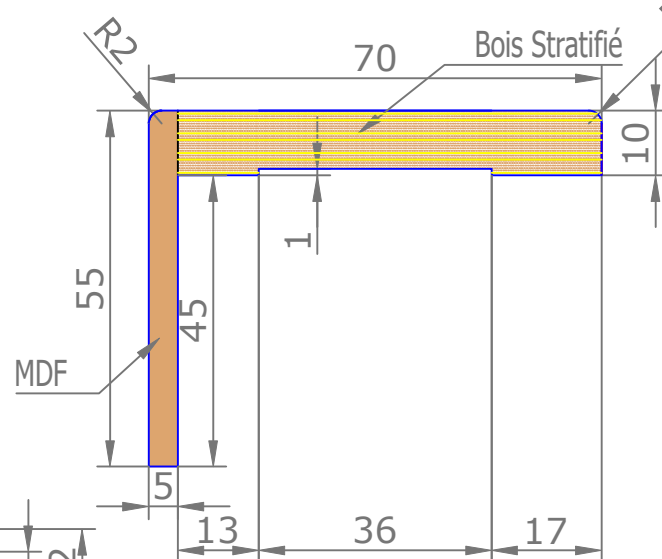

Laqué

- Blanc Laqué (RAL 9010) = Blanc
- Créma (RAL 9001) = blanc
- Sabbia = Gris
- Argilla = Gris
- Ardesia = Gris
- Carta Zucchero = Gris
- Carta da zucchero = Gris
- Noir = Noir

Couvre-Joints 70x55