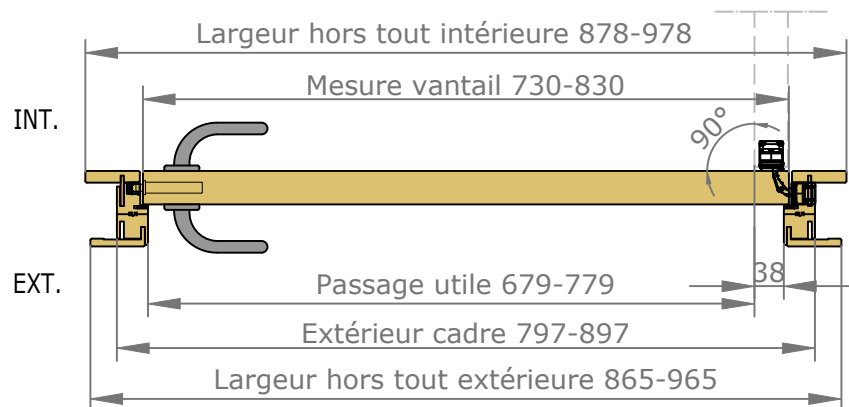

Placards et dressings Vue intérieure

Section verticale

Section horizontale

Dimensions de l'ouvrant	Cotes de réservation conseillées
H 2 040 x L 730	H 2 090 x L 820
H 2 040 x L 830	H 2 090 x L 920

Placards et dressings Vue extérieure

Section horizontale

Dimensions de l'ouvrant	Poids en kg
H 2 040 x L 730	25.4
H 2 040 x L 830	29

Détails techniques

*Laquage à l'eau sans solvant, séchage U.V. (voir norme éco-responsable)

Cadre Standard et Couvre-Joints (Portes Battantes 1 Vantail)

Passage Nominal 820x2040

CÔTÉ INTÉRIEUR

CÔTÉ EXTÉRIEUR

— : Arrêt de sol conseillé
(au nu du mur extérieur)

Accessoires

Charnière invisible
Chromé satiné ou noir

Serrure à clé L

Serrure à
condamnation