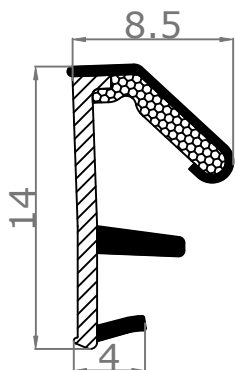

Laqué

- Blanc Laqué (RAL 9010) = Blanc
- Créma (RAL 9001) = blanc
- Sabbia = Gris
- Argilla = Gris
- Ardesia = Gris
- Carta Zucchero = Gris
- Carta da zucchero = Gris
- Noir = Noir

Couvre-Joints 70x55