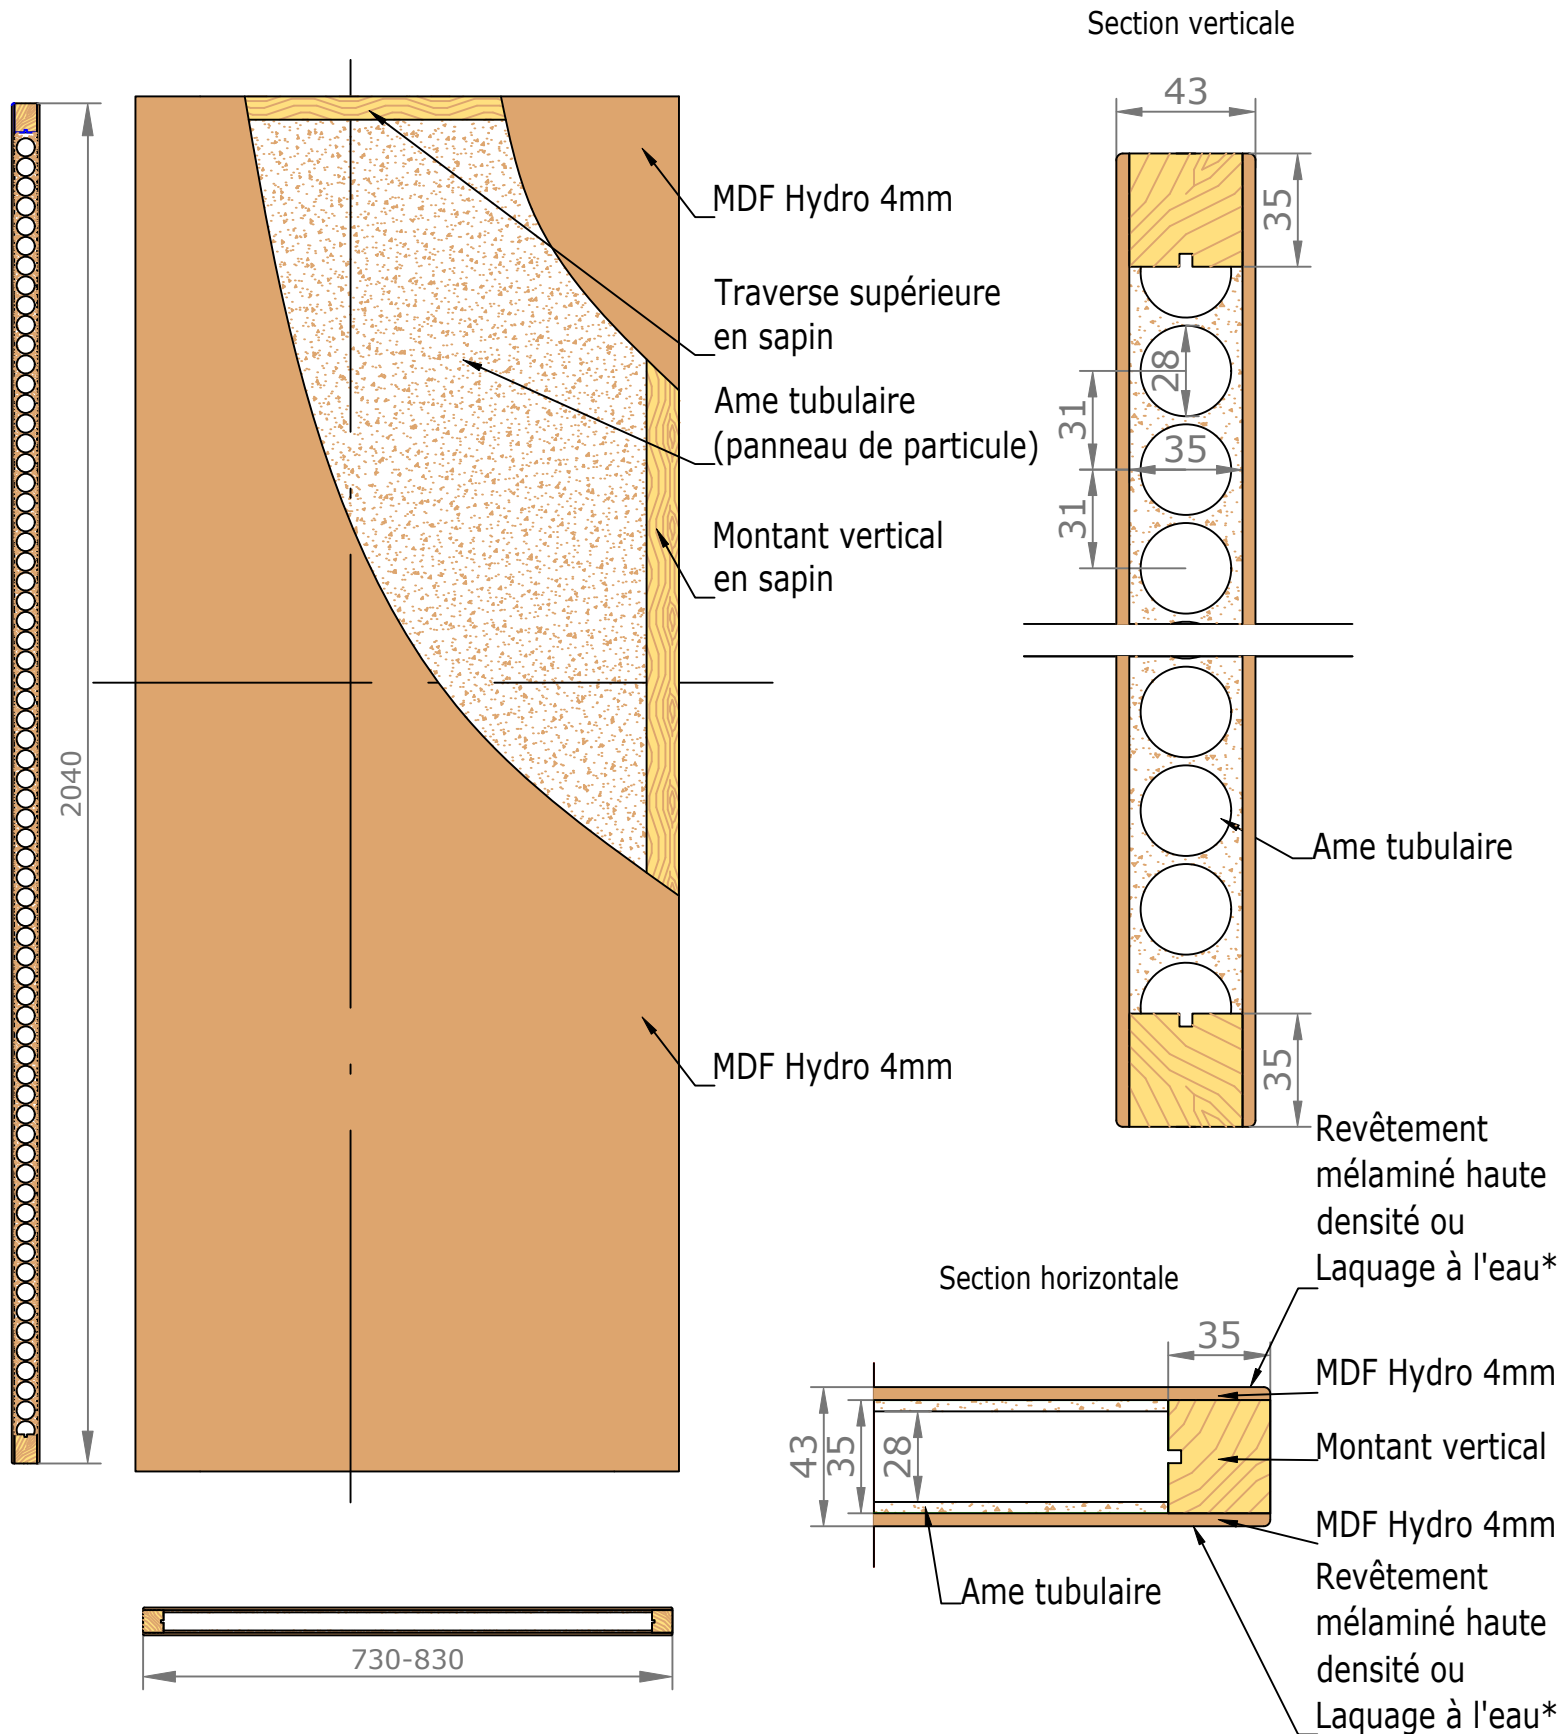

Placards et dressings Vue intérieure

Section verticale

Section horizontale

Dimensions de l'ouvrant	Cotes de réservation conseillées
H 2 040 x L 730	H 2 090 x L 820
H 2 040 x L 830	H 2 090 x L 920

Placards et dressings Vue extérieure

Section horizontale

Dimensions de l'ouvrant	Poids en kg
H 2 040 x L 730	25.4
H 2 040 x L 830	29

Détails techniques

*Laquage à l'eau sans solvant, séchage U.V. (voir norme éco-responsable)

Cadre Standard et Couvre-Joints (Portes Battantes 1 Vantail)

Couvre-Joints 70x13

Couvre-Joints 70x25

Joint de confort :

Mélangés

- Blanc ligné = Blanc
- Chêne Cendré Brossé = Gris
- Chêne Vénice = Marron
- Noyer Canaletto = Marron
- Olmo Artico = Blanc
- Olmo Baltico = Gris
- Olmo Deserto = Marron
- Blanc = Blanc
- Nuvola lac = Gris
- Caracalla chiaro = Marron
- Caracalla scuro = Marron