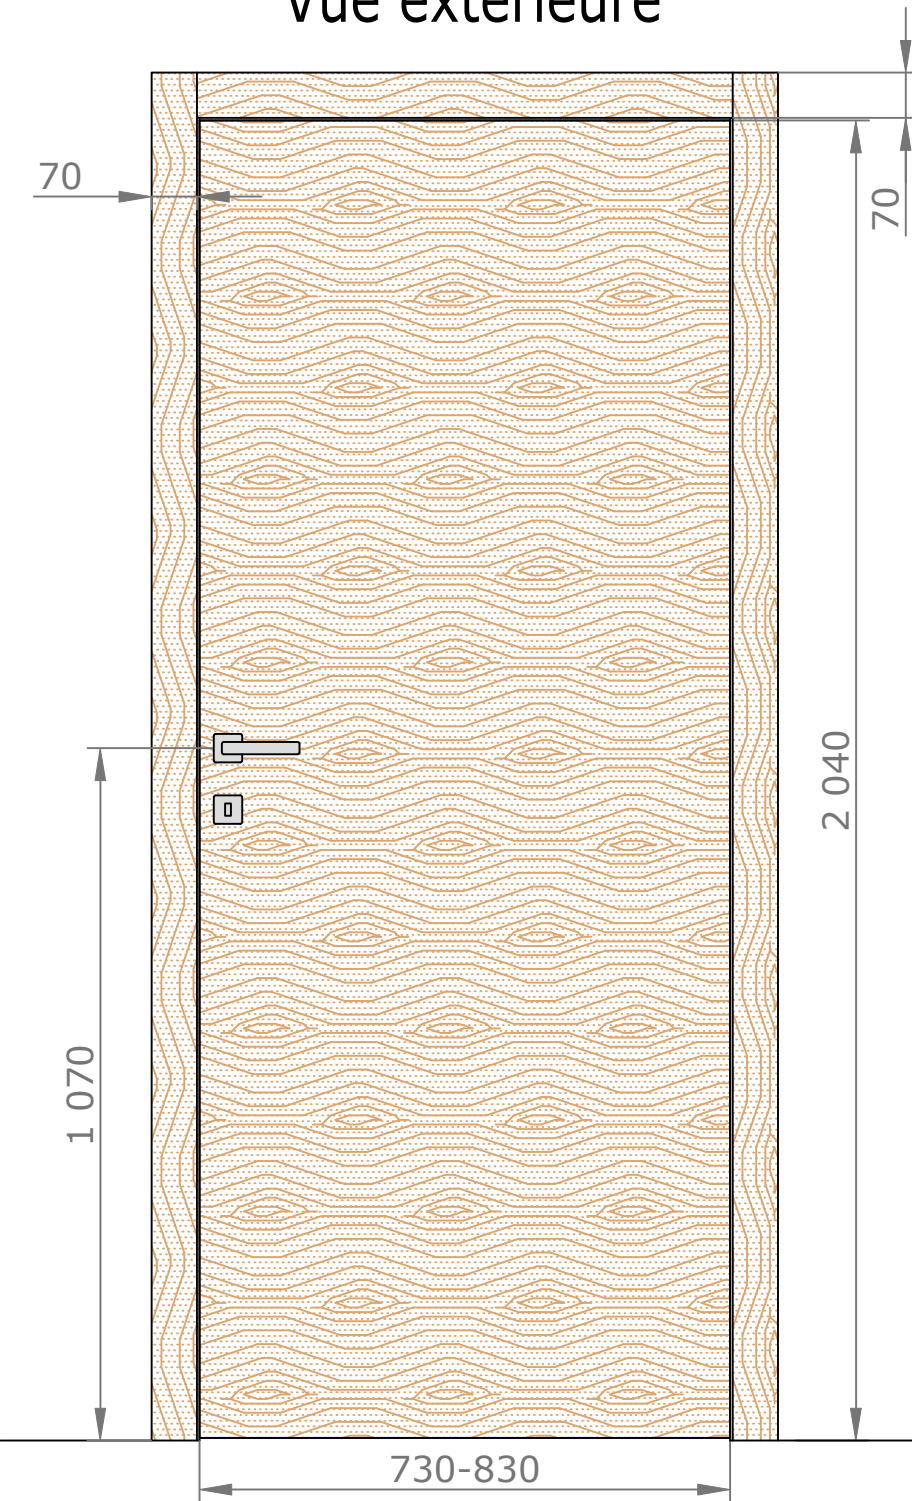

Placards et dressings Vue intérieure

Section verticale

Section horizontale

Dimensions de l'ouvrant	Cotes de réservation conseillées
H 2 040 x L 730	H 2 090 x L 820
H 2 040 x L 830	H 2 090 x L 920

Placards et dressings Vue extérieure

Section horizontale

Dimensions de l'ouvrant	Poids en kg
H 2 040 x L 730	25.4
H 2 040 x L 830	29

Détails techniques

*Laquage à l'eau sans solvant, séchage U.V. (voir norme éco-responsable)

Cadre Standard et Couvre-Joints (Portes Battantes 1 Vantail)