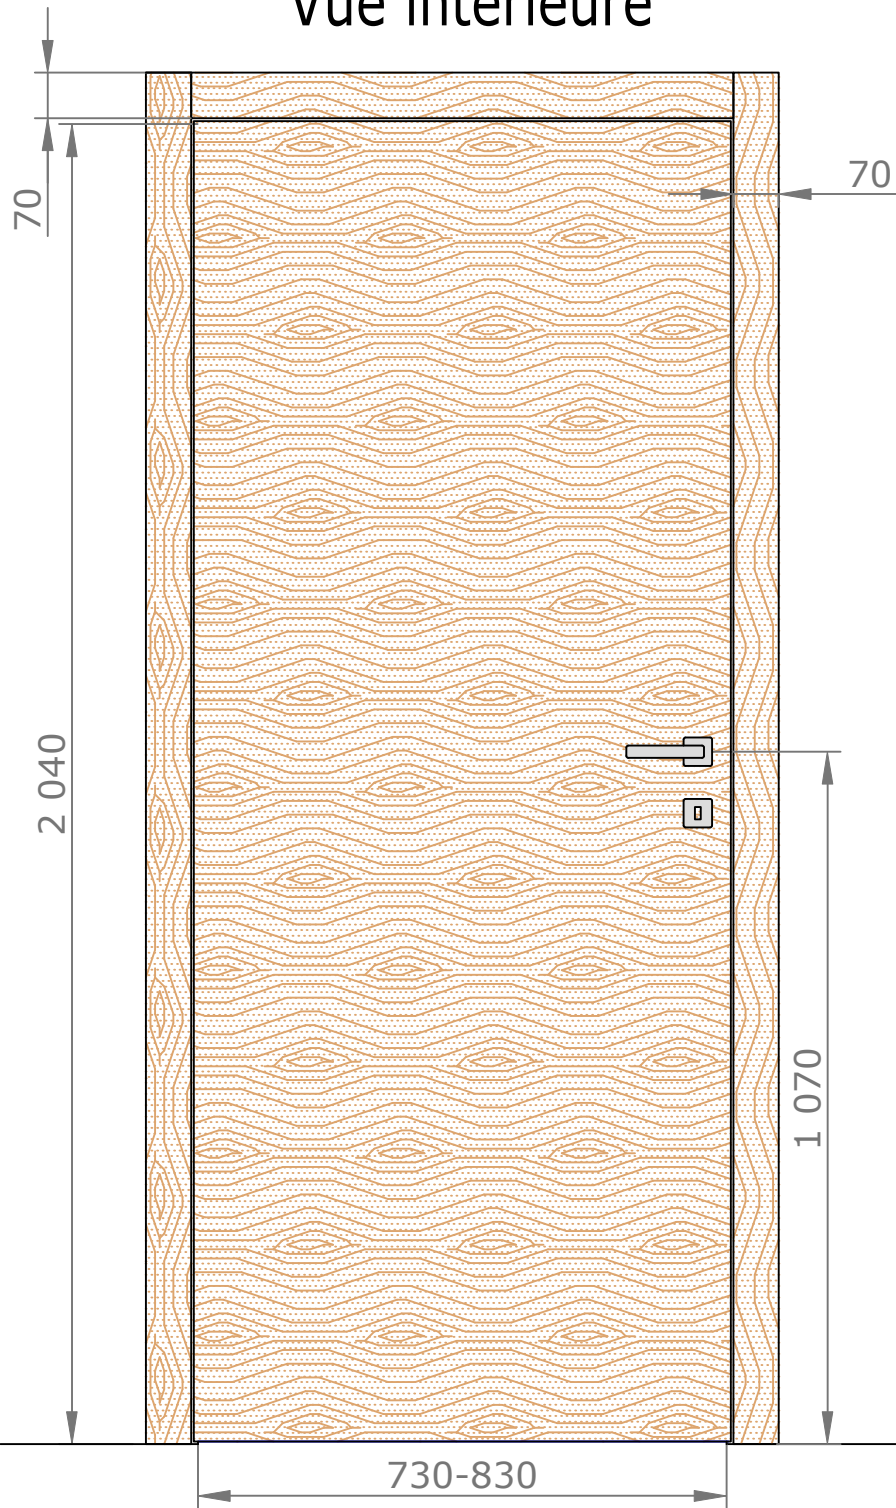

Placards et dressings Vue intérieure

Section verticale

Section horizontale

Dimensions de l'ouvrant	Cotes de réservation conseillées
H 2 040 x L 730	H 2 090 x L 820
H 2 040 x L 830	H 2 090 x L 920

Placards et dressings Vue extérieure

Section horizontale

Dimensions de l'ouvrant	Poids en kg
H 2 040 x L 730	25.4
H 2 040 x L 830	29

Détails techniques

*Laquage à l'eau sans solvant, séchage U.V. (voir norme éco-responsable)

Cadre Standard et Couvre-Joints (Portes Battantes 1 Vantail)