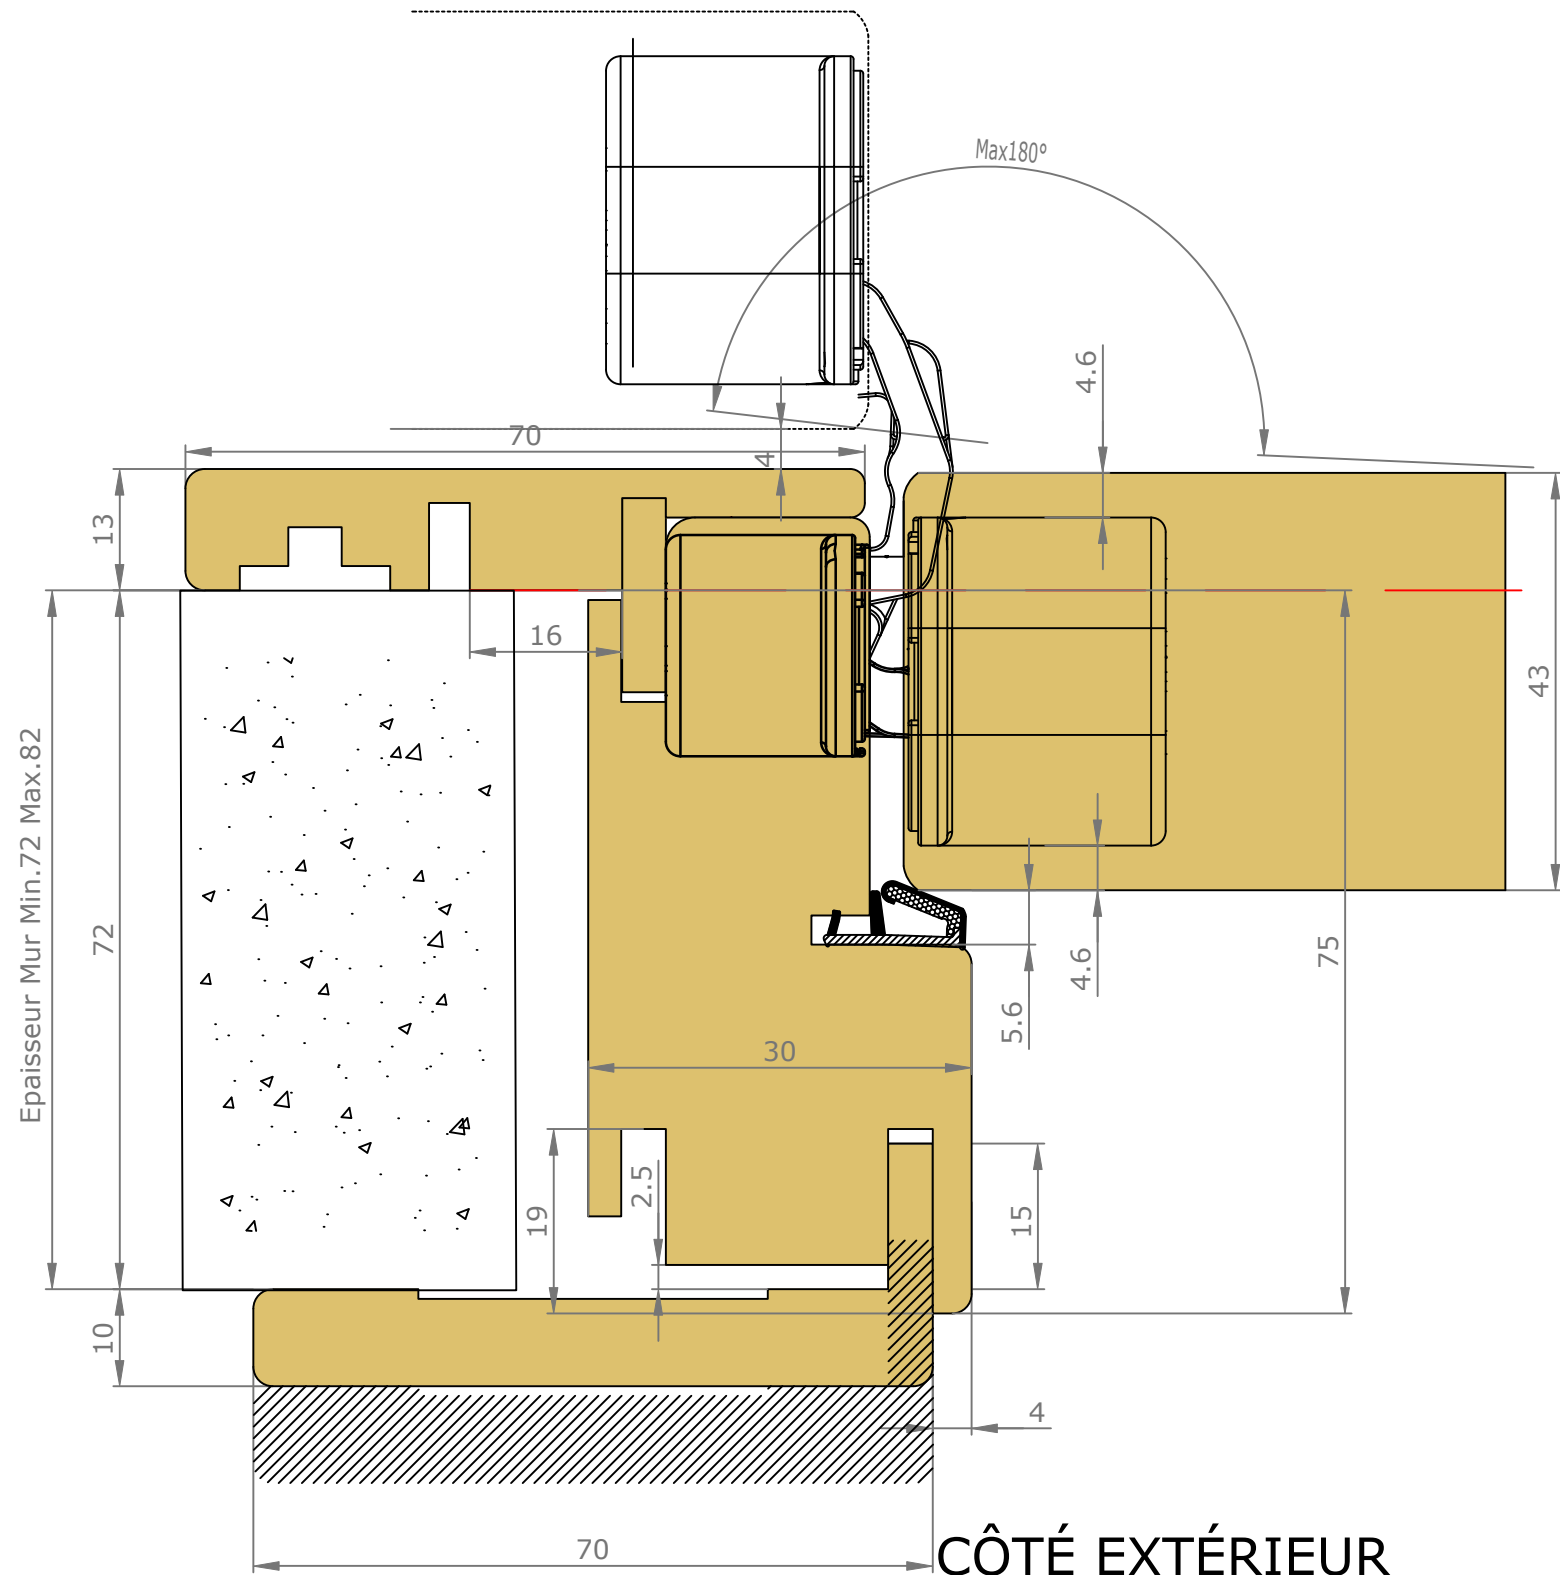

Placards et dressings Vue intérieure

Section verticale

Section horizontale

Dimensions de l'ouvrant	Cotes de réservation conseillées
H 2 040 x L 730	H 2 090 x L 820
H 2 040 x L 830	H 2 090 x L 920

Placards et dressings Vue extérieure

Section horizontale

Dimensions de l'ouvrant	Poids en kg
H 2 040 x L 730	25.4
H 2 040 x L 830	29

Détails techniques

*Laquage à l'eau sans solvant, séchage U.V. (voir norme éco-responsable)

Cadre Standard et Couvre-Joints (Portes Battantes 1 Vantail)

GAMME DISPO+ 80 RÉDUIT (8 EXT) CHARNIÈRES INVISIBLES COUVRE-JOINTS EXT. SEMI AFFLEURANTS 70X25 INT. 70X15

Passage Nominal 820x2040

CÔTÉ INTÉRIEUR

— : Arrêt de sol conseillé
(au nu du mur extérieur)

GAMME DISPO+ 80 RÉDUIT (8 EXT) CHARNIÈRES INVISIBLES COUVRE-JOINTS EXT. SEMI AFFLEURANTS 70X55 INT. 70X15

Passage Nominal 820x2040

CÔTÉ INTÉRIEUR

CÔTÉ EXTÉRIEUR

— : Arrêt de sol conseillé
(au nu du mur extérieur)

Accessoires

Charnière invisible
Chromé satiné ou noir

Serrure à clé L

Serrure à
condamnation