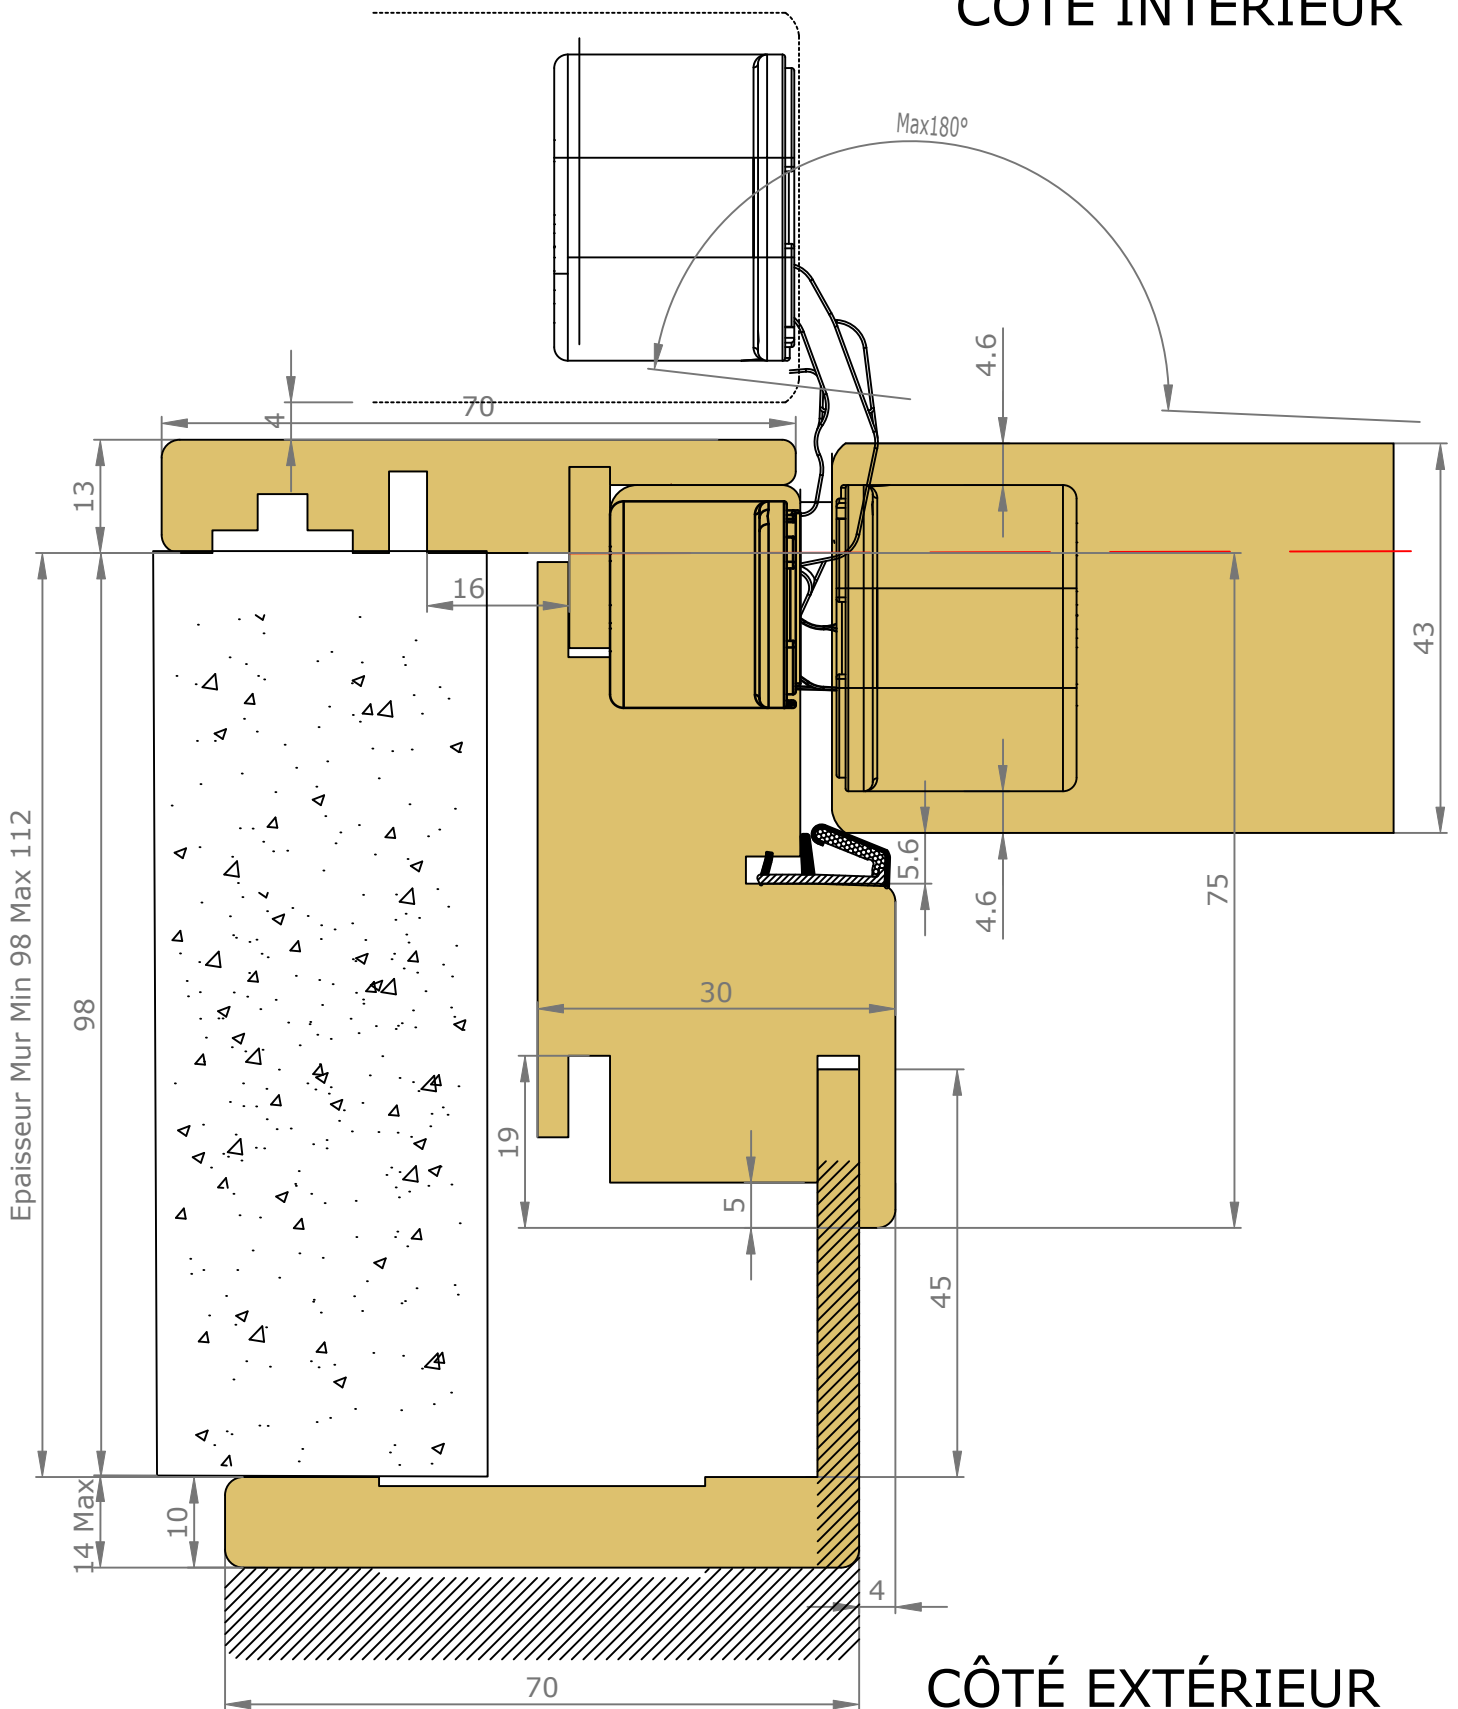

Placards et dressings Vue intérieure

Section verticale

Section horizontale

Dimensions de l'ouvrant	Cotes de réservation conseillées
H 2 040 x L 730	H 2 090 x L 820
H 2 040 x L 830	H 2 090 x L 920

Placards et dressings Vue extérieure

Section horizontale

Dimensions de l'ouvrant	Poids en kg
H 2 040 x L 730	25.4
H 2 040 x L 830	29

Détails techniques

*Laquage à l'eau sans solvant, séchage U.V. (voir norme éco-responsable)

Cadre Standard et Couvre-Joints (Portes Battantes 1 Vantail)

GAMME DISPO+ 80 RÉDUIT (8 EXT) CHARNIÈRES INVISIBLES COUVRE-JOINTS EXT. SEMI AFFLEURANTS 70X25 INT. 70X15

Passage Nominal 820x2040

CÔTÉ INTÉRIEUR

— : Arrêt de sol conseillé
(au nu du mur extérieur)

GAMME DISPO+ 80 RÉDUIT (8 EXT) CHARNIÈRES INVISIBLES COUVRE-JOINTS EXT. SEMI AFFLEURANTS 70X55 INT. 70X15

Passage Nominal 820x2040

CÔTÉ INTÉRIEUR

CÔTÉ EXTÉRIEUR

— : Arrêt de sol conseillé
(au nu du mur extérieur)

Accessoires

Charnière invisible
Chromé satiné ou noir

Serrure à clé L

Serrure à
condamnation