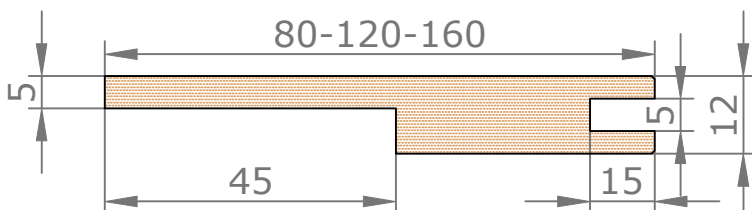

Placards et dressings Vue intérieure

Section verticale

Section horizontale

Dimensions de l'ouvrant	Cotes de réservation conseillées
H 2 040 x L 730	H 2 090 x L 800
H 2 040 x L 830	H 2 090 x L 900
H 2 040 x L 930	H 2 090 x L 1000

Placards et dressings Vue extérieure

Section horizontale

Dimensions de l'ouvrant	Poids en kg
H 2 040 x L 730	14.9
H 2 040 x L 830	17
H 2 040 x L 930	19.1

Détails techniques

Cadre Standard et Couvre-Joints (Portes Battantes 1 Vantail)

Couvre-Joints 40x25

Couvre-Joints 70x25

Joint de confort :

- | Mélinés | Laqué |
|------------------------------|----------------------------------|
| - Blanc ligné = Blanc | - Blanc Laqué (RAL 9010) = Blanc |
| - Chêne Cendré Brossé = Gris | - Créma (RAL 9001) = blanc |
| - Chêne Vicenza = Marron | - Sabbia = Gris |
| - Noyer Canaletto = Marron | - Argilla = Gris |
| - Olmo Baltico = Gris | - Ardesia = Gris |
| - Olmo Deserto = Marron | - Carta Zucchero = Gris |
| - Chêne Moka = Marron | - Noir = Noir |

Couvre-Joints 70x55

Extension

Fiche Anuba 13mm
Chromé satiné

Serrure à clé L

Serrure à
condamnation

Serrure à clé I
(cylindre européen)