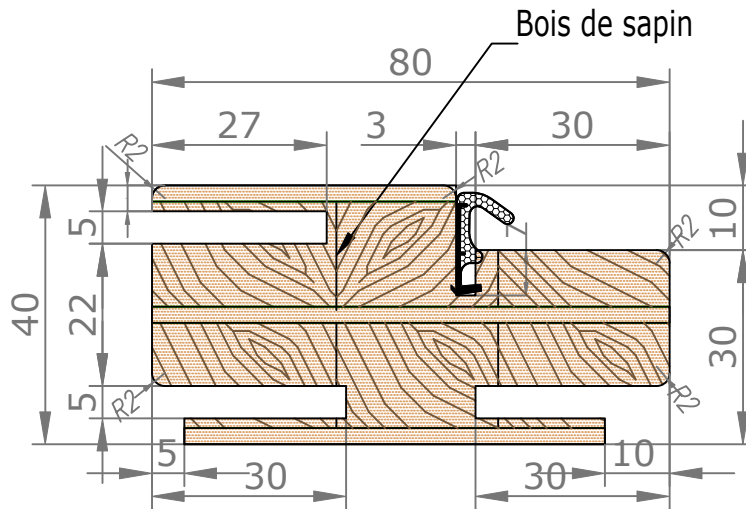

Placards et dressings Vue intérieure

Section verticale

Section horizontale

Dimensions de l'ouvrant	Cotes de réservation conseillées
H 2 040 x L 730	H 2 090 x L 800
H 2 040 x L 830	H 2 090 x L 900
H 2 040 x L 930	H 2 090 x L 1000

Placards et dressings Vue extérieure

Section horizontale

Dimensions de l'ouvrant	Poids en kg
H 2 040 x L 730	14.9
H 2 040 x L 830	17
H 2 040 x L 930	19.1

Détails techniques

Cadre Standard et Couvre-Joints (Portes Battantes 1 Vantail)

Couvre-Joints 70x55

Extension

Fiche Anuba 13mm
Chromé satiné

Serrure à clé L

Serrure à
condamnation

Serrure à clé I
(cylindre européen)