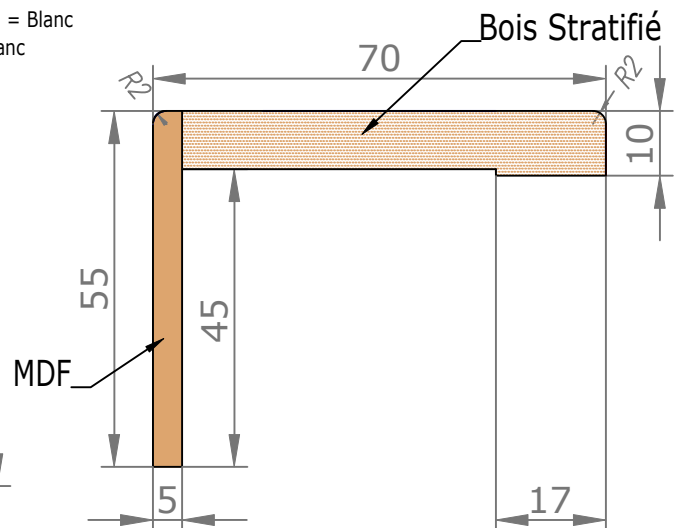

Placards et dressings Vue intérieure

Section verticale

Section horizontale

Dimensions de l'ouvrant	Cotes de réservation conseillées
H 2 040 x L 730	H 2 090 x L 800
H 2 040 x L 830	H 2 090 x L 900
H 2 040 x L 930	H 2 090 x L 1000

Placards et dressings Vue extérieure

Section horizontale

Dimensions de l'ouvrant	Poids en kg
H 2 040 x L 730	14.9
H 2 040 x L 830	17
H 2 040 x L 930	19.1

Détails techniques

Cadre Standard et Couvre-Joints (Portes Battantes 1 Vantail)

Couvre-Joints 40x25

Couvre-Joints 70x25

Joint de confort :

- | Mélinés | Laqué |
|------------------------------|----------------------------------|
| - Blanc ligné = Blanc | - Blanc Laqué (RAL 9010) = Blanc |
| - Chêne Cendré Brossé = Gris | - Créma (RAL 9001) = blanc |
| - Chêne Vicenza = Marron | - Sabbia = Gris |
| - Noyer Canaletto = Marron | - Argilla = Gris |
| - Olmo Baltico = Gris | - Ardesia = Gris |
| - Olmo Deserto = Marron | - Carta Zucchero = Gris |
| - Chêne Moka = Marron | - Noir = Noir |

Couvre-Joints 70x55

Extension

Fiche Anuba 13mm
Chromé satiné

Serrure à clé L

Serrure à
condamnation

Serrure à clé I
(cylindre européen)