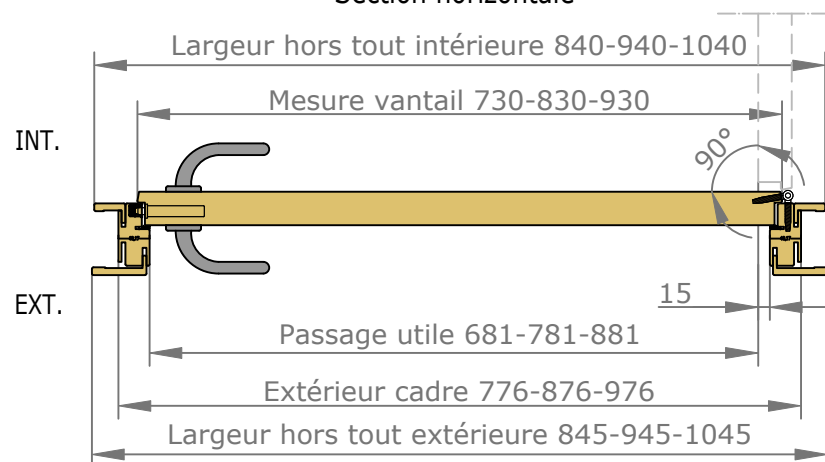

Placards et dressings Vue intérieure

Section verticale

Section horizontale

Dimensions de l'ouvrant	Cotes de réservation conseillées
H 2 040 x L 730	H 2 090 x L 800
H 2 040 x L 830	H 2 090 x L 900
H 2 040 x L 930	H 2 090 x L 1000

Placards et dressings Vue extérieure

Section horizontale

Dimensions de l'ouvrant	Poids en kg
H 2 040 x L 730	14.9
H 2 040 x L 830	17
H 2 040 x L 930	19.1

Détails techniques

Cadre Standard et Couvre-Joints (Portes Battantes 1 Vantail)

Couvre-Joints 70x55

Extension

Fiche Anuba 13mm
Chromé satiné

Serrure à clé L

Serrure à
condamnation

Serrure à clé I
(cylindre européen)