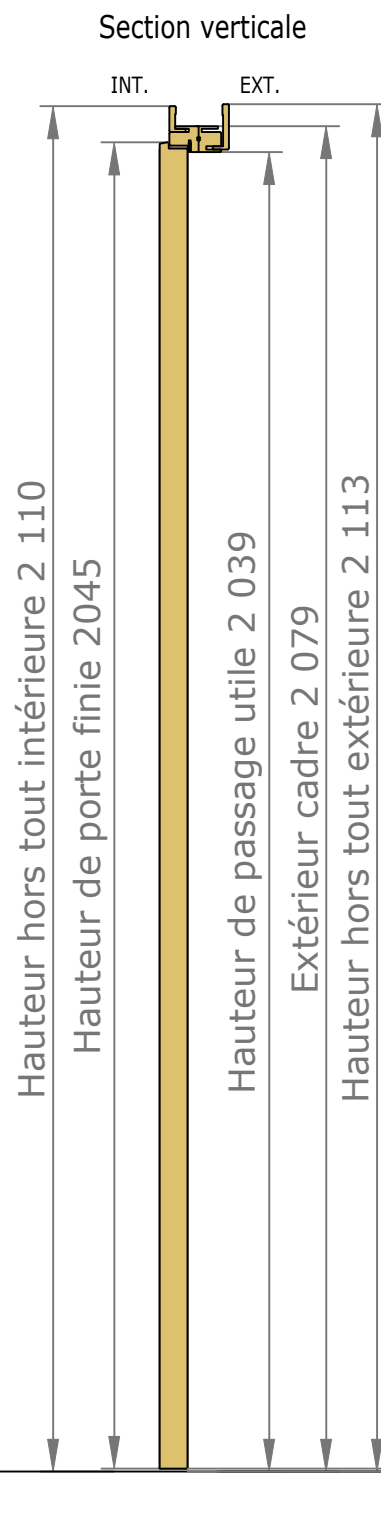

Placards et dressings Vue intérieure

Section verticale

Section horizontale

Dimensions de l'ouvrant	Cotes de réservation conseillées
H 2 040 x L 730	H 2 090 x L 800
H 2 040 x L 830	H 2 090 x L 900
H 2 040 x L 930	H 2 090 x L 1000

Placards et dressings Vue extérieure

Section horizontale

Dimensions de l'ouvrant	Poids en kg
H 2 040 x L 730	14.9
H 2 040 x L 830	17
H 2 040 x L 930	19.1

Détails techniques

Cadre Standard et Couvre-Joints (Portes Battantes 1 Vantail)

Couvre-Joints 40x25

Couvre-Joints 70x25

Joint de confort :

- | Mélinés | Laqué |
|------------------------------|----------------------------------|
| - Blanc ligné = Blanc | - Blanc Laqué (RAL 9010) = Blanc |
| - Chêne Cendré Brossé = Gris | - Créma (RAL 9001) = blanc |
| - Chêne Vicenza = Marron | - Sabbia = Gris |
| - Noyer Canaletto = Marron | - Argilla = Gris |
| - Olmo Baltico = Gris | - Ardesia = Gris |
| - Olmo Deserto = Marron | - Carta Zucchero = Gris |
| - Chêne Moka = Marron | - Noir = Noir |

Couvre-Joints 70x55

Extension

Fiche Anuba 13mm
Chromé satiné

Serrure à clé L

Serrure à
condamnation

Serrure à clé I
(cylindre européen)