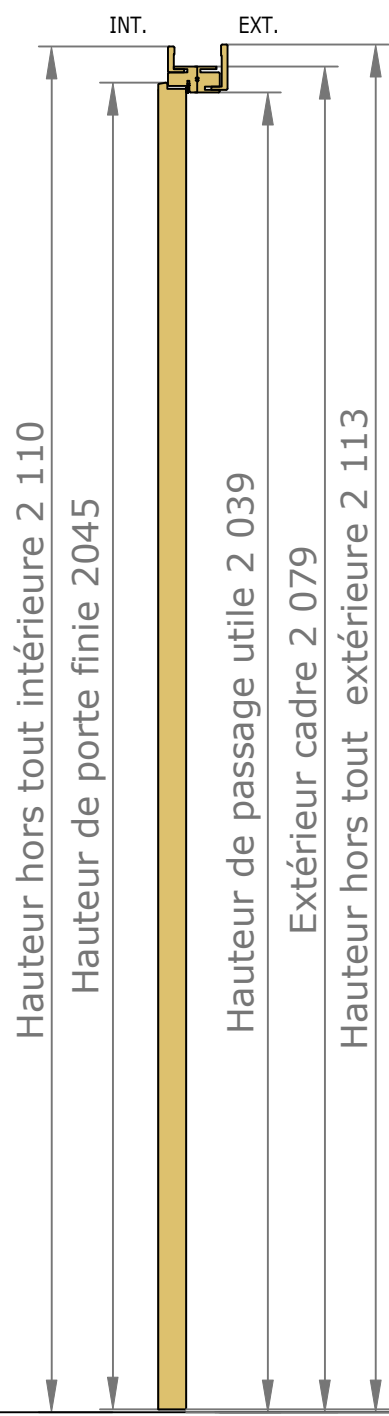

Placards et dressings Vue intérieure

Section verticale

Section horizontale

Dimensions de l'ouvrant	Cotes de réservation conseillées
H 2 040 x L 730	H 2 090 x L 800
H 2 040 x L 830	H 2 090 x L 900
H 2 040 x L 930	H 2 090 x L 1000

Placards et dressings Vue extérieure

Section horizontale

Dimensions de l'ouvrant	Poids en kg
H 2 040 x L 730	14.9
H 2 040 x L 830	17
H 2 040 x L 930	19.1

Détails techniques

Cadre Standard et Couvre-Joints (Portes Battantes 1 Vantail)

Couvre-Joints 40x25

Couvre-Joints 70x25

Joint de confort :

- | Mélinés | Laqué |
|------------------------------|----------------------------------|
| - Blanc ligné = Blanc | - Blanc Laqué (RAL 9010) = Blanc |
| - Chêne Cendré Brossé = Gris | - Créma (RAL 9001) = blanc |
| - Chêne Vicenza = Marron | - Sabbia = Gris |
| - Noyer Canaletto = Marron | - Argilla = Gris |
| - Olmo Baltico = Gris | - Ardesia = Gris |
| - Olmo Deserto = Marron | - Carta Zucchero = Gris |
| - Chêne Moka = Marron | - Noir = Noir |

Couvre-Joints 70x55

Extension

Fiche Anuba 13mm
Chromé satiné

Serrure à clé L

Serrure à
condamnation

Serrure à clé I
(cylindre européen)