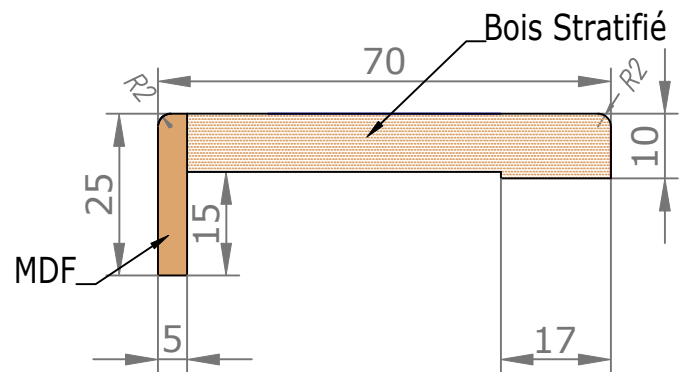

Couvre-Joints 70x25