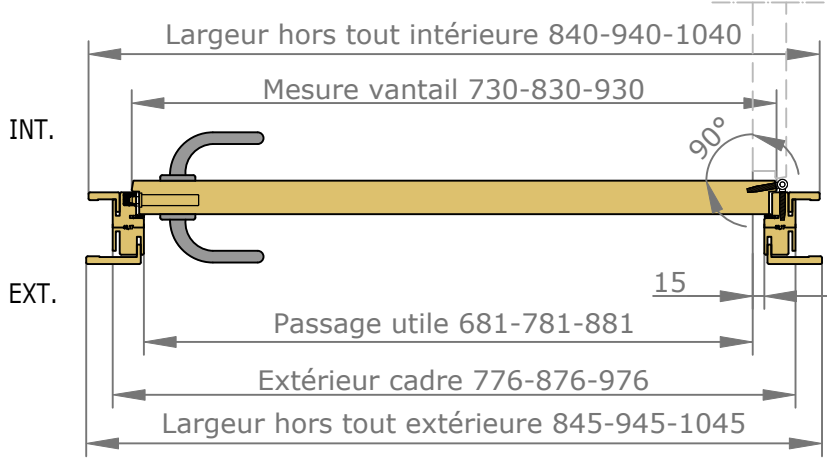

Placards et dressings Vue intérieure

Section verticale

Section horizontale

Dimensions de l'ouvrant	Cotes de réservation conseillées
H 2 040 x L 730	H 2 090 x L 800
H 2 040 x L 830	H 2 090 x L 900
H 2 040 x L 930	H 2 090 x L 1000

Placards et dressings Vue extérieure

Section horizontale

Dimensions de l'ouvrant	Poids en kg
H 2 040 x L 730	14.9
H 2 040 x L 830	17
H 2 040 x L 930	19.1

Détails techniques

Cadre Standard et Couvre-Joints (Portes Battantes 1 Vantail)

Couvre-Joints 70x55

Extension

Fiche Anuba 13mm
Chromé satiné

Serrure à clé L

Serrure à
condamnation

Serrure à clé I
(cylindre européen)