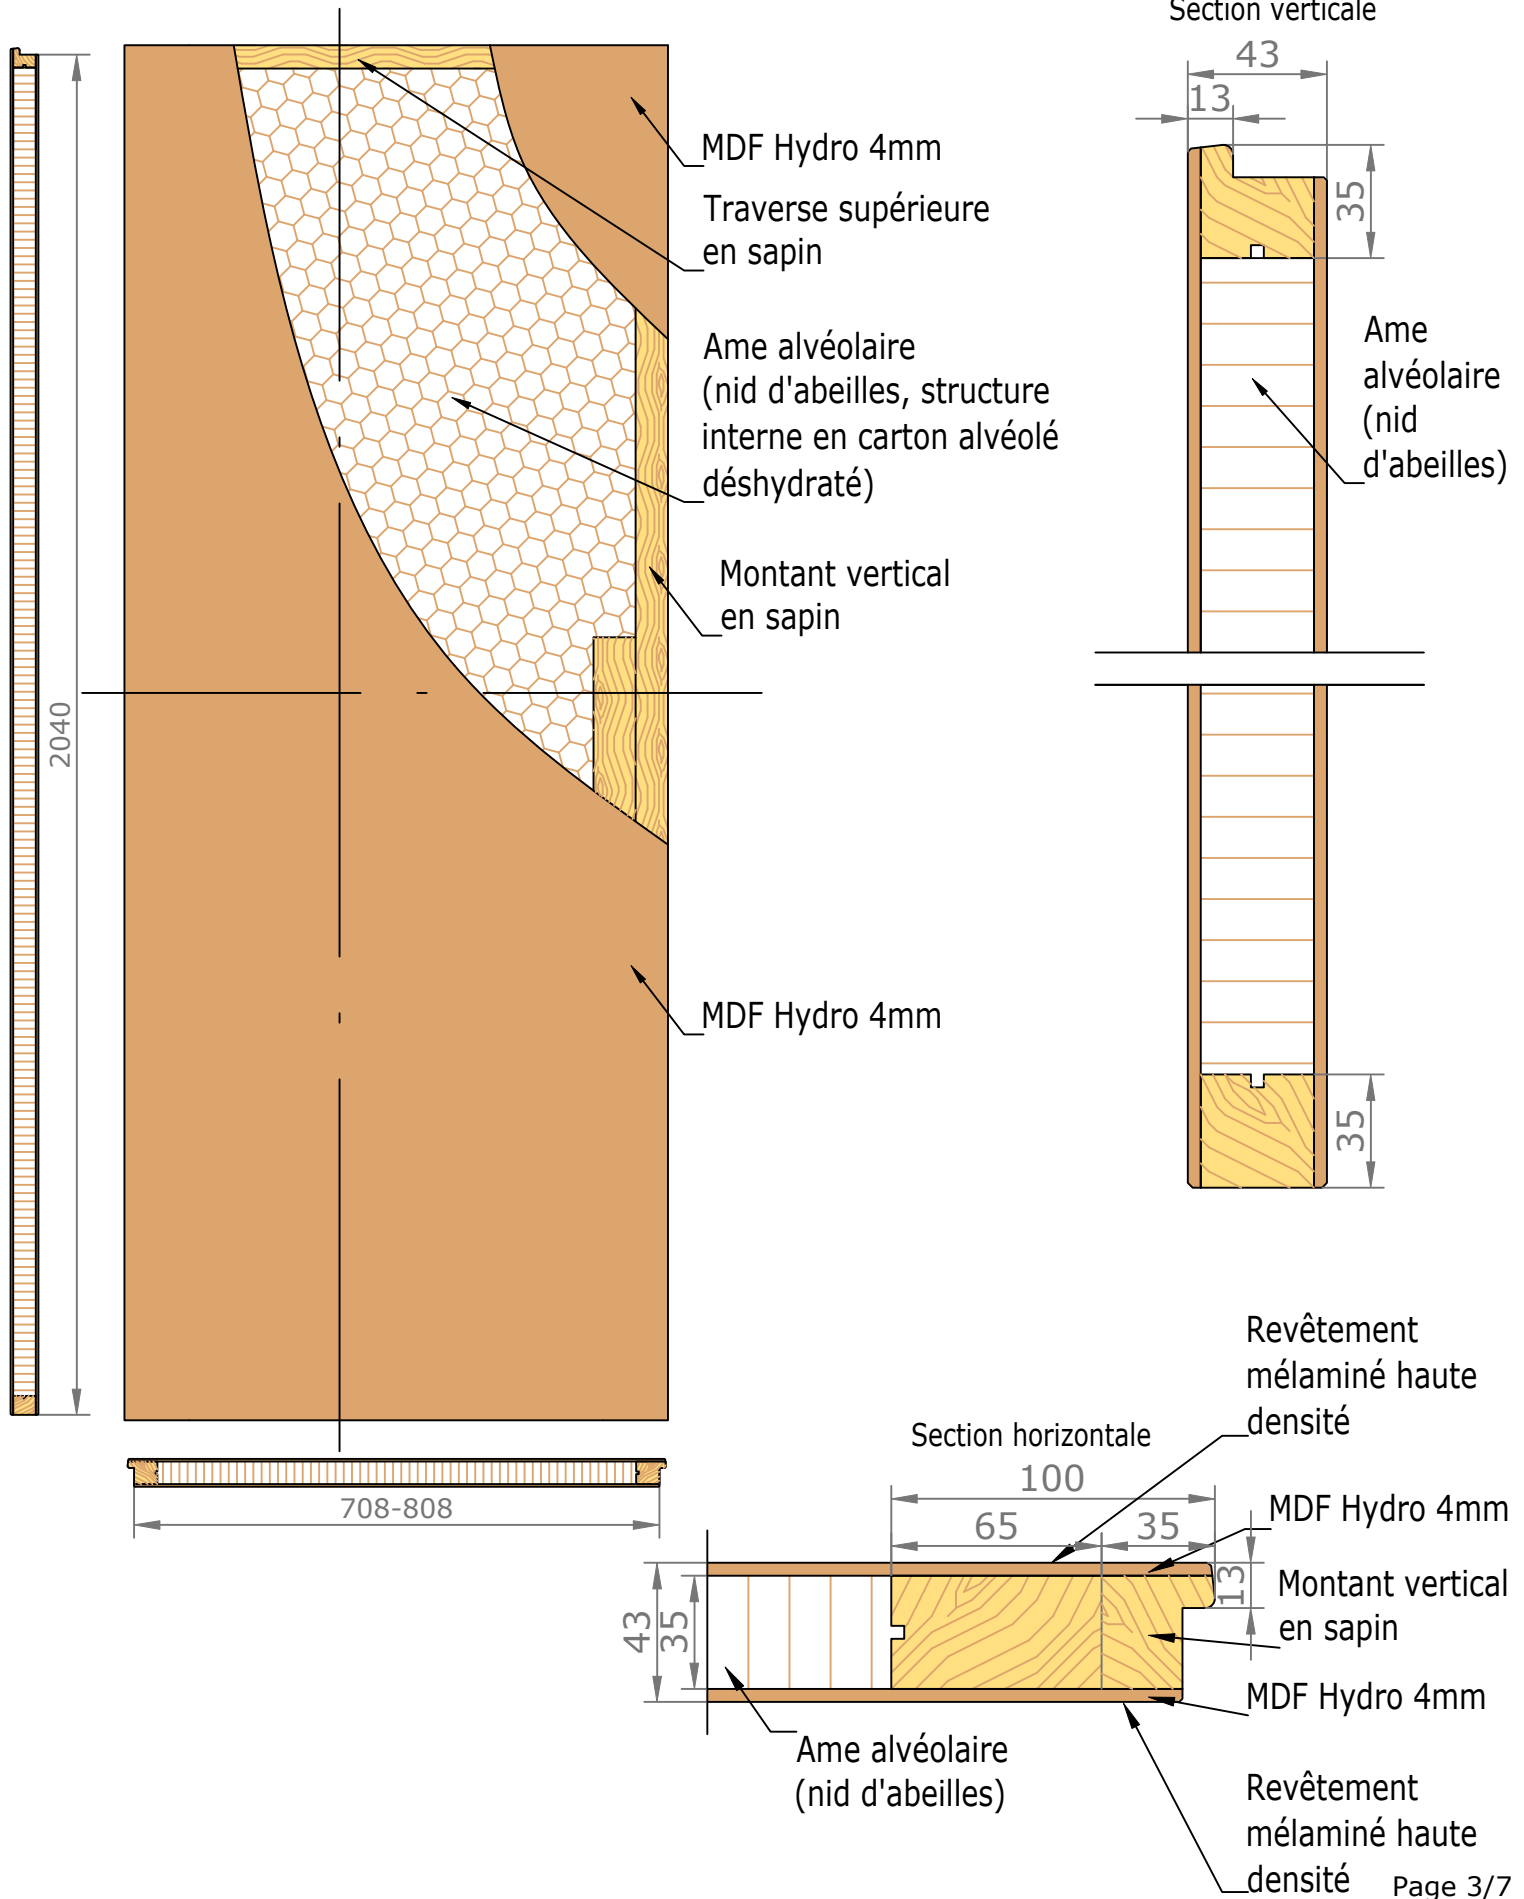

Placards et dressings Vue intérieure

Section verticale

Section horizontale

Dimensions de l'ouvrant	Cotes de réservation conseillées
H 2 040 x L 730	H 2 090 x L 800
H 2 040 x L 830	H 2 090 x L 900
H 2 040 x L 930	H 2 090 x L 1000

Placards et dressings Vue extérieure

Section horizontale

Dimensions de l'ouvrant	Poids en kg
H 2 040 x L 730	14.9
H 2 040 x L 830	17
H 2 040 x L 930	19.1

Détails techniques

Cadre Standard et Couvre-Joints (Portes Battantes 1 Vantail)

Couvre-Joints 40x25

Couvre-Joints 70x25

Joint de confort :

- | Mélinés | Laqué |
|------------------------------|----------------------------------|
| - Blanc ligné = Blanc | - Blanc Laqué (RAL 9010) = Blanc |
| - Chêne Cendré Brossé = Gris | - Créma (RAL 9001) = blanc |
| - Chêne Vicenza = Marron | - Sabbia = Gris |
| - Noyer Canaletto = Marron | - Argilla = Gris |
| - Olmo Baltico = Gris | - Ardesia = Gris |
| - Olmo Deserto = Marron | - Carta Zucchero = Gris |
| - Chêne Moka = Marron | - Noir = Noir |

Couvre-Joints 70x55

Extension

Fiche Anuba 13mm
Chromé satiné

Serrure à clé L

Serrure à
condamnation

Serrure à clé I
(cylindre européen)