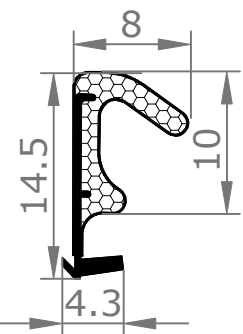

Joint de confort :