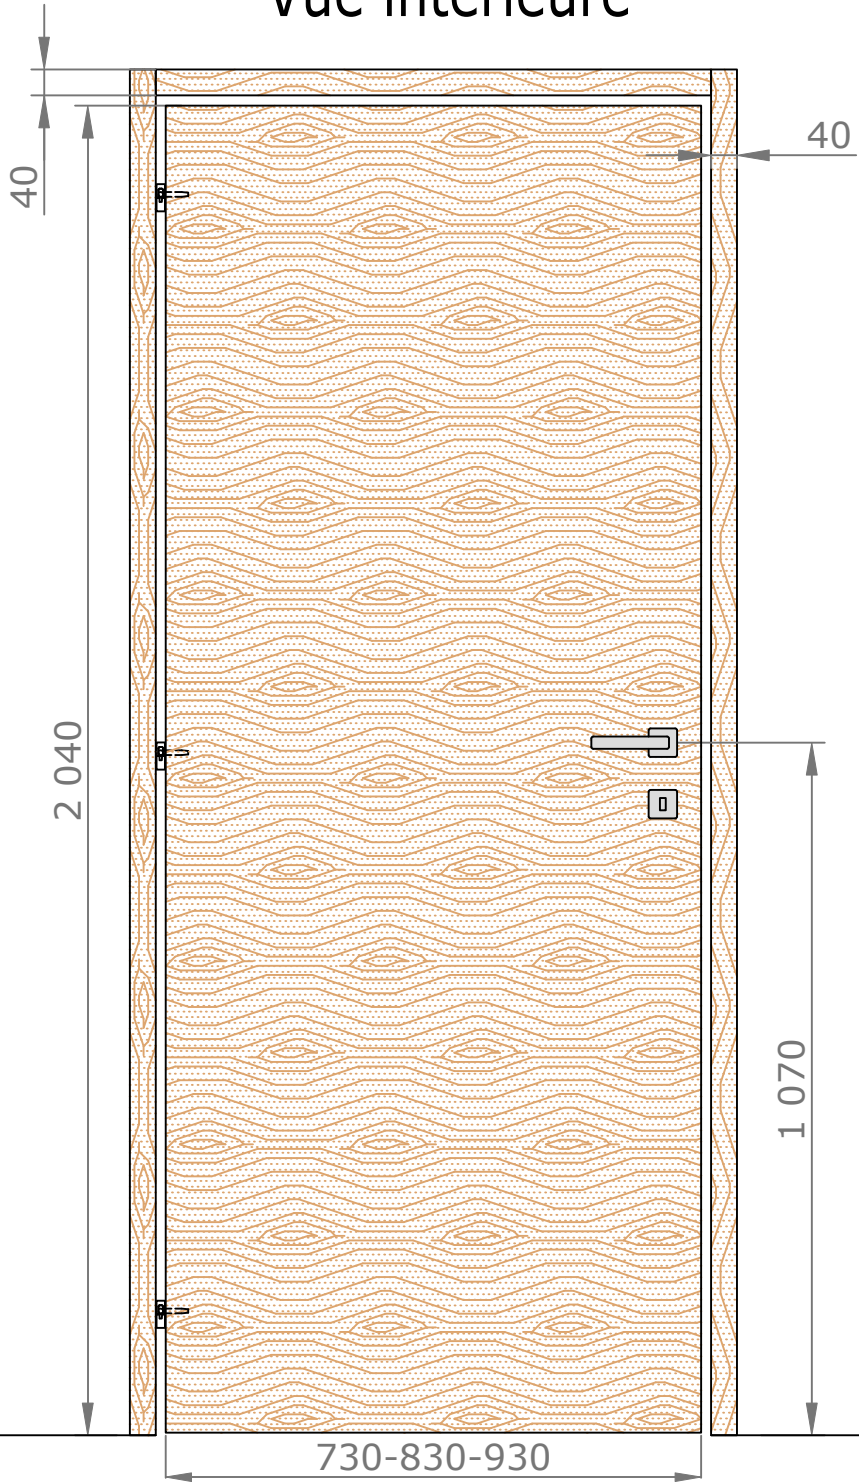

Placards et dressings Vue intérieure

Section verticale

Section horizontale

Dimensions de l'ouvrant	Cotes de réservation conseillées
H 2 040 x L 730	H 2 090 x L 800
H 2 040 x L 830	H 2 090 x L 900
H 2 040 x L 930	H 2 090 x L 1000

Placards et dressings Vue extérieure

Section horizontale

Dimensions de l'ouvrant	Poids en kg
H 2 040 x L 730	14.9
H 2 040 x L 830	17
H 2 040 x L 930	19.1

Détails techniques

Cadre Standard et Couvre-Joints (Portes Battantes 1 Vantail)

Couvre-Joints 70x55

Extension

Fiche Anuba 13mm
Chromé satiné

Serrure à clé L

Serrure à
condamnation

Serrure à clé I
(cylindre européen)