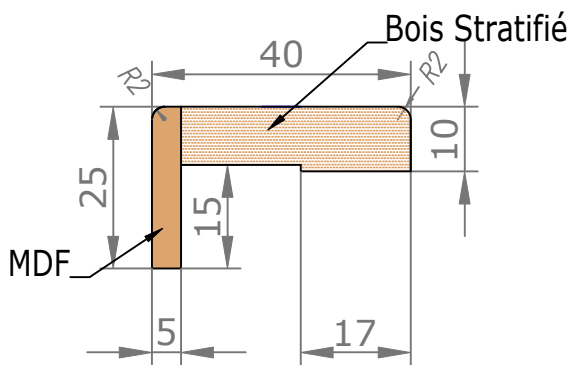

Couvre-Joints 40x25