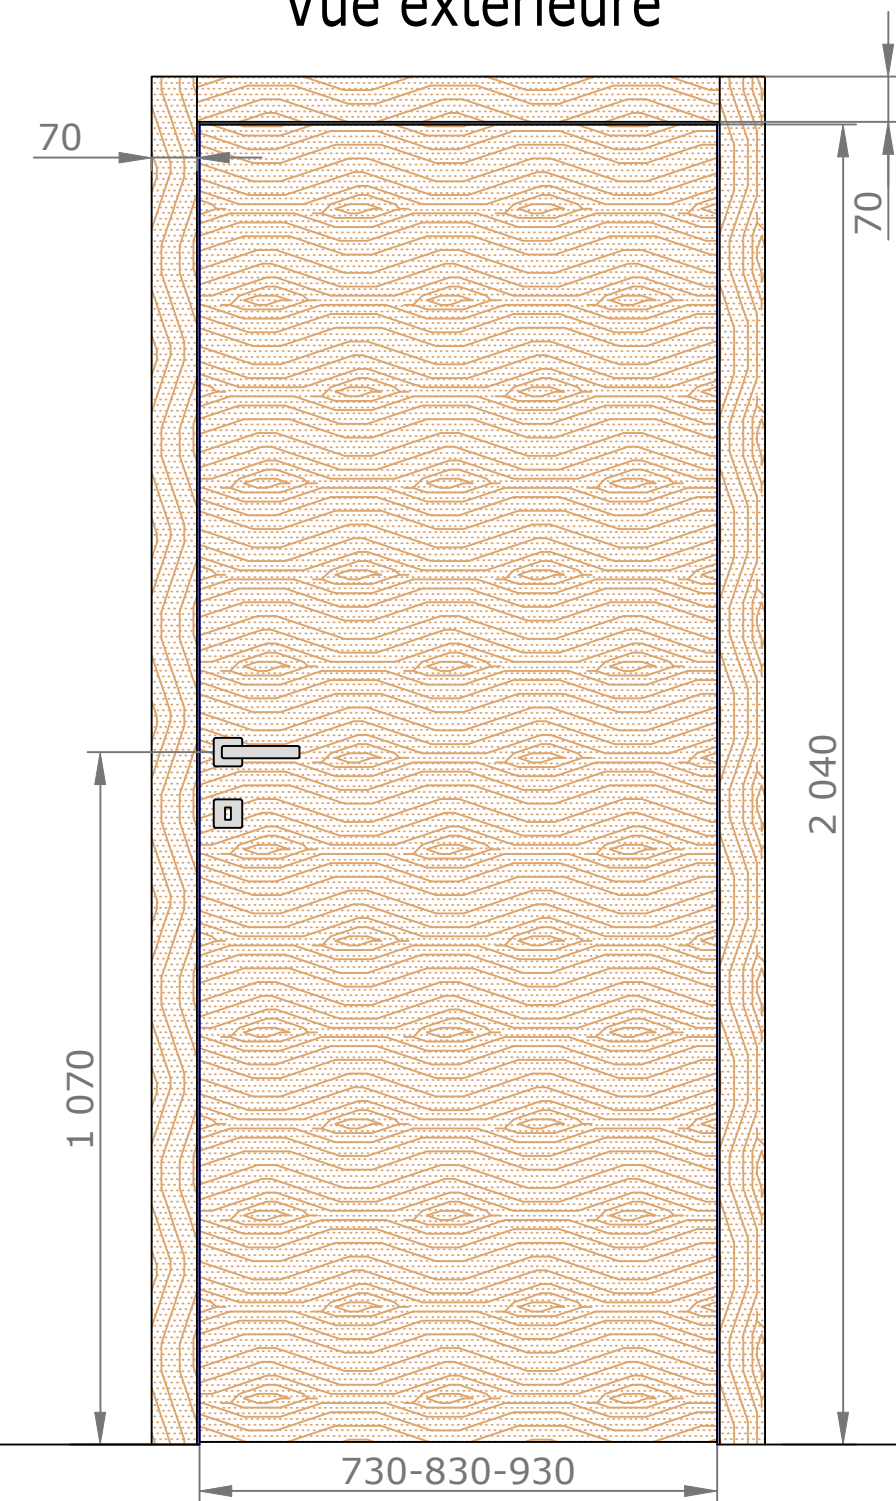

Placards et dressings Vue intérieure

Section verticale

Section horizontale

Dimensions de l'ouvrant	Cotes de réservation conseillées
H 2 040 x L 730	H 2 090 x L 800
H 2 040 x L 830	H 2 090 x L 900
H 2 040 x L 930	H 2 090 x L 1000

Placards et dressings Vue extérieure

Section horizontale

Dimensions de l'ouvrant	Poids en kg
H 2 040 x L 730	14.9
H 2 040 x L 830	17
H 2 040 x L 930	19.1

Détails techniques

Cadre Standard et Couvre-Joints (Portes Battantes 1 Vantail)

Couvre-Joints 70x55

Extension

Fiche Anuba 13mm
Chromé satiné

Serrure à clé L

Serrure à
condamnation

Serrure à clé I
(cylindre européen)