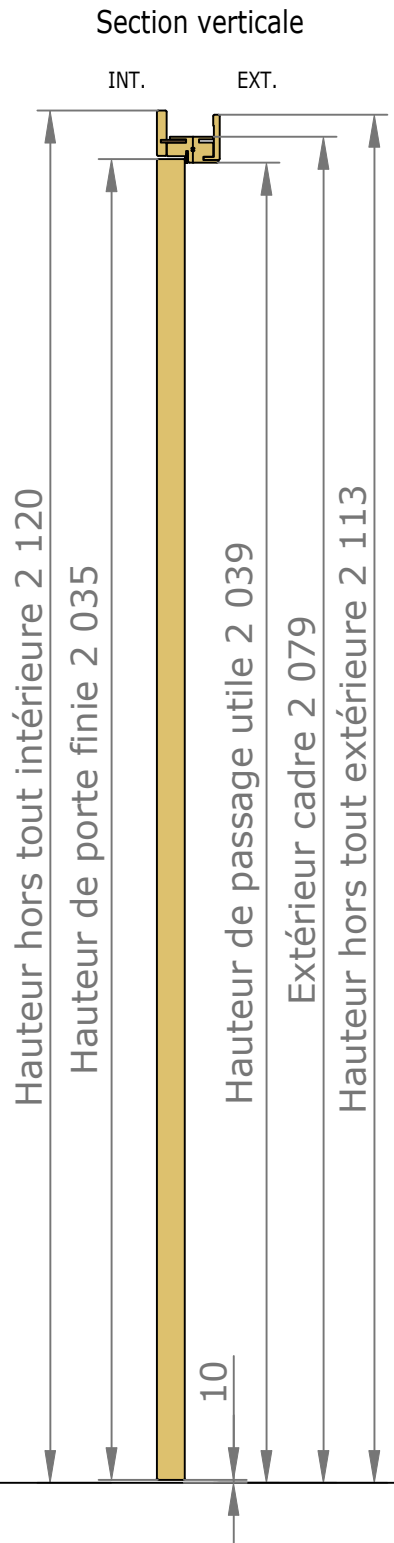

Placards et dressings Vue intérieure

Section verticale

Section horizontale

Dimensions de l'ouvrant	Cotes de réservation conseillées
H 2 040 x L 730	H 2 090 x L 820
H 2 040 x L 830	H 2 090 x L 920
H 2 040 x L 930	H 2 090 x L 1020

Placards et dressings Vue extérieure

Section horizontale

Dimensions de l'ouvrant	Poids en kg
H 2 040 x L 730	25.4
H 2 040 x L 830	29
H 2 040 x L 830	32.6

Détails techniques

*Laquage à l'eau sans solvant, séchage U.V. (voir norme éco-responsable)

Cadre Standard et Couvre-Joints (Portes Battantes 1 Vantail)

Couvre-Joints 70x13

Couvre-Joints 70x25

Joint de confort :

Mé laminés

- Blanc ligné = Blanc
- Chêne Cendré Brossé = Gris
- Chêne Vénice = Marron
- Noyer Canaletto = Marron
- Olmo Artico = Blanc
- Olmo Baltico = Gris
- Olmo Deserto = Marron
- Blanc = Blanc
- Nuvola lac = Gris
- Caracalla chiaro = Marron
- Caracalla scuro = Marron

Passage Nominal 820x2040

CÔTÉ INTÉRIEUR

— : Arrêt de sol conseillé
(au nu du mur extérieur)

CÔTÉ EXTÉRIEUR

Accessoires

Charnière invisible
Chromé satiné ou noir

Serrure à clé L

Serrure à
condamnation