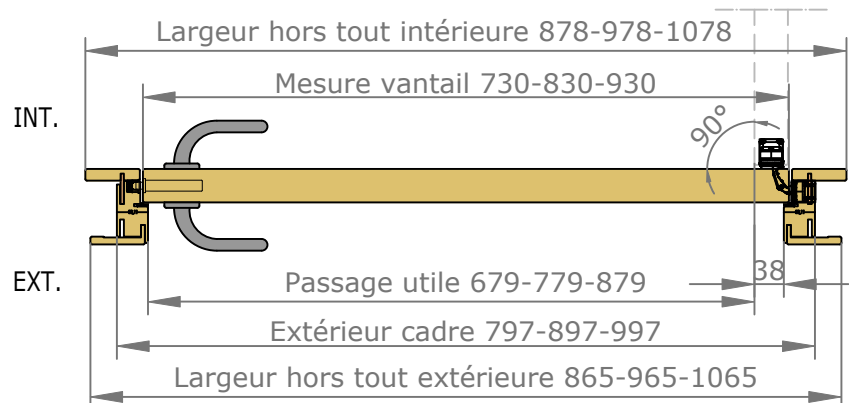

Placards et dressings Vue intérieure

Section verticale

Section horizontale

Dimensions de l'ouvrant	Cotes de réservation conseillées
H 2 040 x L 730	H 2 090 x L 820
H 2 040 x L 830	H 2 090 x L 920
H 2 040 x L 930	H 2 090 x L 1020

Placards et dressings Vue extérieure

Section horizontale

Dimensions de l'ouvrant	Poids en kg
H 2 040 x L 730	25.4
H 2 040 x L 830	29
H 2 040 x L 830	32.6

Détails techniques

*Laquage à l'eau sans solvant, séchage U.V. (voir norme éco-responsable)

Cadre Standard et Couvre-Joints (Portes Battantes 1 Vantail)

Couvre-Joints 70x13

Couvre-Joints 70x25

Joint de confort :

Mé laminés

- Blanc ligné = Blanc
- Chêne Cendré Brossé = Gris
- Chêne Vénice = Marron
- Noyer Canaletto = Marron
- Olmo Artico = Blanc
- Olmo Baltico = Gris
- Olmo Deserto = Marron
- Blanc = Blanc
- Nuvola lac = Gris
- Caracalla chiaro = Marron
- Caracalla scuro = Marron