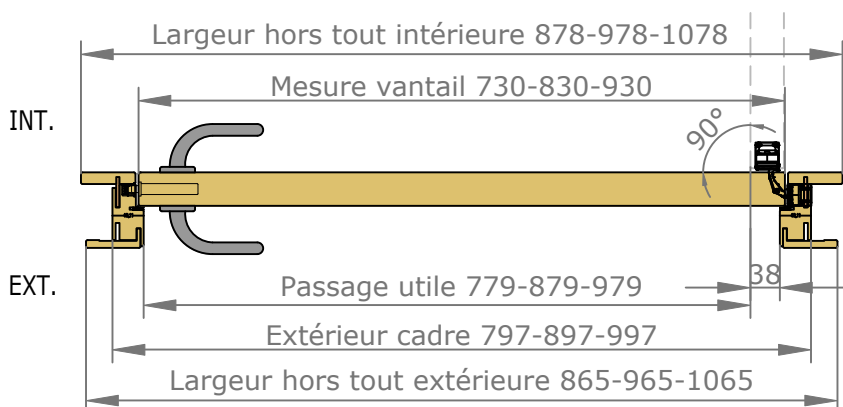

Placards et dressings Vue intérieure

Section verticale

Section horizontale

Dimensions de l'ouvrant	Cotes de réservation conseillées
H 2 040 x L 730	H 2 090 x L 820
H 2 040 x L 830	H 2 090 x L 920
H 2 040 x L 930	H 2 090 x L 1020

Placards et dressings Vue extérieure

Section horizontale

Dimensions de l'ouvrant	Poids en kg
H 2 040 x L 730	25.4
H 2 040 x L 830	29
H 2 040 x L 830	32.6

Détails techniques

*Laquage à l'eau sans solvant, séchage U.V. (voir norme éco-responsable)

Cadre Standard et Couvre-Joints (Portes Battantes 1 Vantail)

Couvre-Joints 70x13

Couvre-Joints 70x25

Joint de confort :

Mé laminés

- Blanc ligné = Blanc
- Chêne Cendré Brossé = Gris
- Chêne Vénice = Marron
- Noyer Canaletto = Marron
- Olmo Artico = Blanc
- Olmo Baltico = Gris
- Olmo Deserto = Marron
- Blanc = Blanc
- Nuvola lac = Gris
- Caracalla chiaro = Marron
- Caracalla scuro = Marron