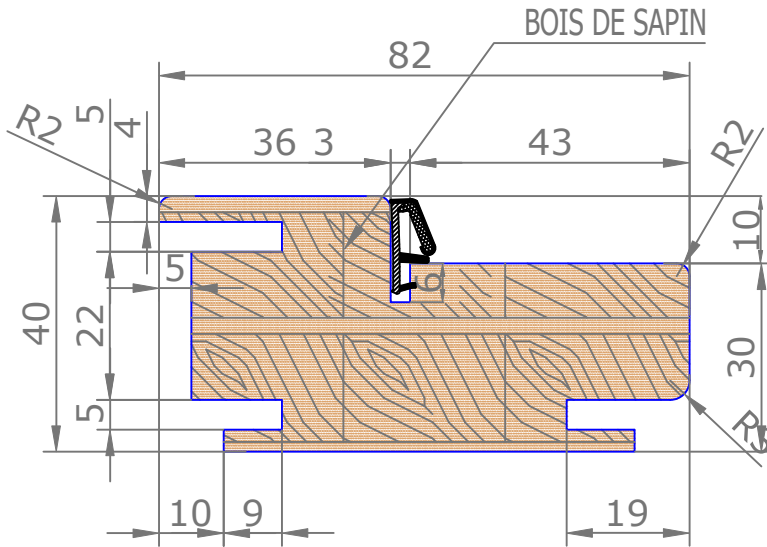

Placards et dressings Vue intérieure

Section verticale

Section horizontale

Dimensions de l'ouvrant	Cotes de réservation conseillées
H 2 040 x L 730	H 2 090 x L 820
H 2 040 x L 830	H 2 090 x L 920
H 2 040 x L 930	H 2 090 x L 1020

Placards et dressings Vue extérieure

Section horizontale

Dimensions de l'ouvrant	Poids en kg
H 2 040 x L 730	25.4
H 2 040 x L 830	29
H 2 040 x L 830	32.6

Détails techniques

*Laquage à l'eau sans solvant, séchage U.V. (voir norme éco-responsable)

Cadre Standard et Couvre-Joints (Portes Battantes 1 Vantail)

Couvre-Joints 70x13

Couvre-Joints 70x25

Joint de confort :

Mé laminés

- Blanc ligné = Blanc
- Chêne Cendré Brossé = Gris
- Chêne Vénice = Marron
- Noyer Canaletto = Marron
- Olmo Artico = Blanc
- Olmo Baltico = Gris
- Olmo Deserto = Marron
- Blanc = Blanc
- Nuvola lac = Gris
- Caracalla chiaro = Marron
- Caracalla scuro = Marron