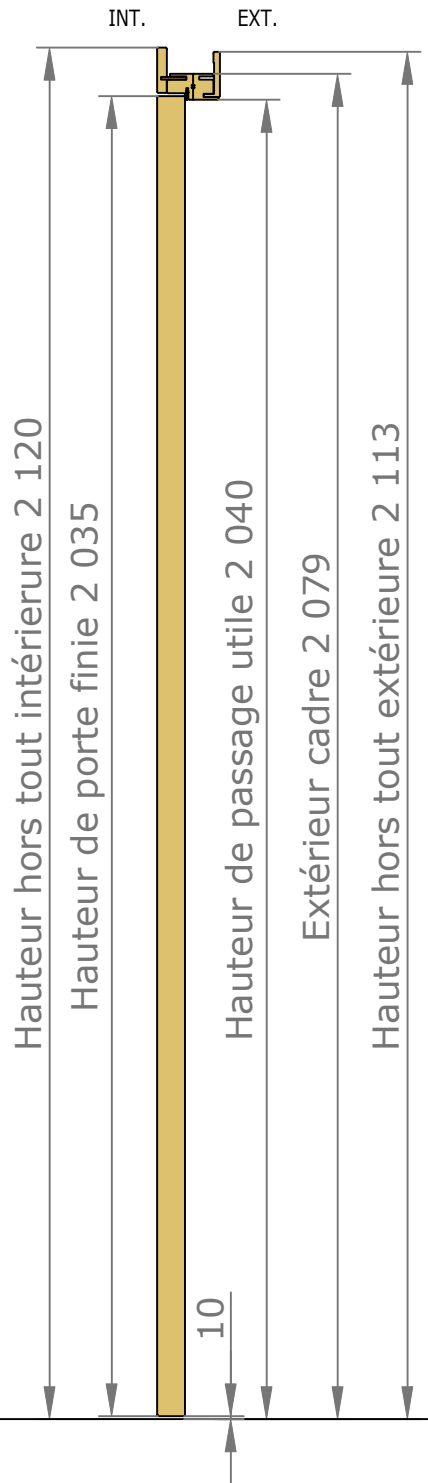

Placards et dressings Vue intérieure

Section verticale

Section horizontale

Dimensions de l'ouvrant	Cotes de réservation conseillées
H 2 040 x L 730	H 2 090 x L 820
H 2 040 x L 830	H 2 090 x L 920
H 2 040 x L 930	H 2 090 x L 1020

Placards et dressings Vue extérieure

Section horizontale

Dimensions de l'ouvrant	Poids en kg
H 2 040 x L 730	25.4
H 2 040 x L 830	29
H 2 040 x L 830	32.6

Détails techniques

*Laquage à l'eau sans solvant, séchage U.V. (voir norme éco-responsable)

Cadre Standard et Couvre-Joints (Portes Battantes 1 Vantail)

Couvre-Joints 70x13

Couvre-Joints 70x25

Joint de confort :

Mé laminés

- Blanc ligné = Blanc
- Chêne Cendré Brossé = Gris
- Chêne Vénice = Marron
- Noyer Canaletto = Marron
- Olmo Artico = Blanc
- Olmo Baltico = Gris
- Olmo Deserto = Marron
- Blanc = Blanc
- Nuvola lac = Gris
- Caracalla chiaro = Marron
- Caracalla scuro = Marron

Passage Nominal 820x2040

CÔTÉ INTÉRIEUR

— : Arrêt de sol conseillé
(au nu du mur extérieur)

CÔTÉ EXTÉRIEUR

Accessoires

Charnière invisible
Chromé satiné ou noir

Serrure à clé L

Serrure à
condamnation