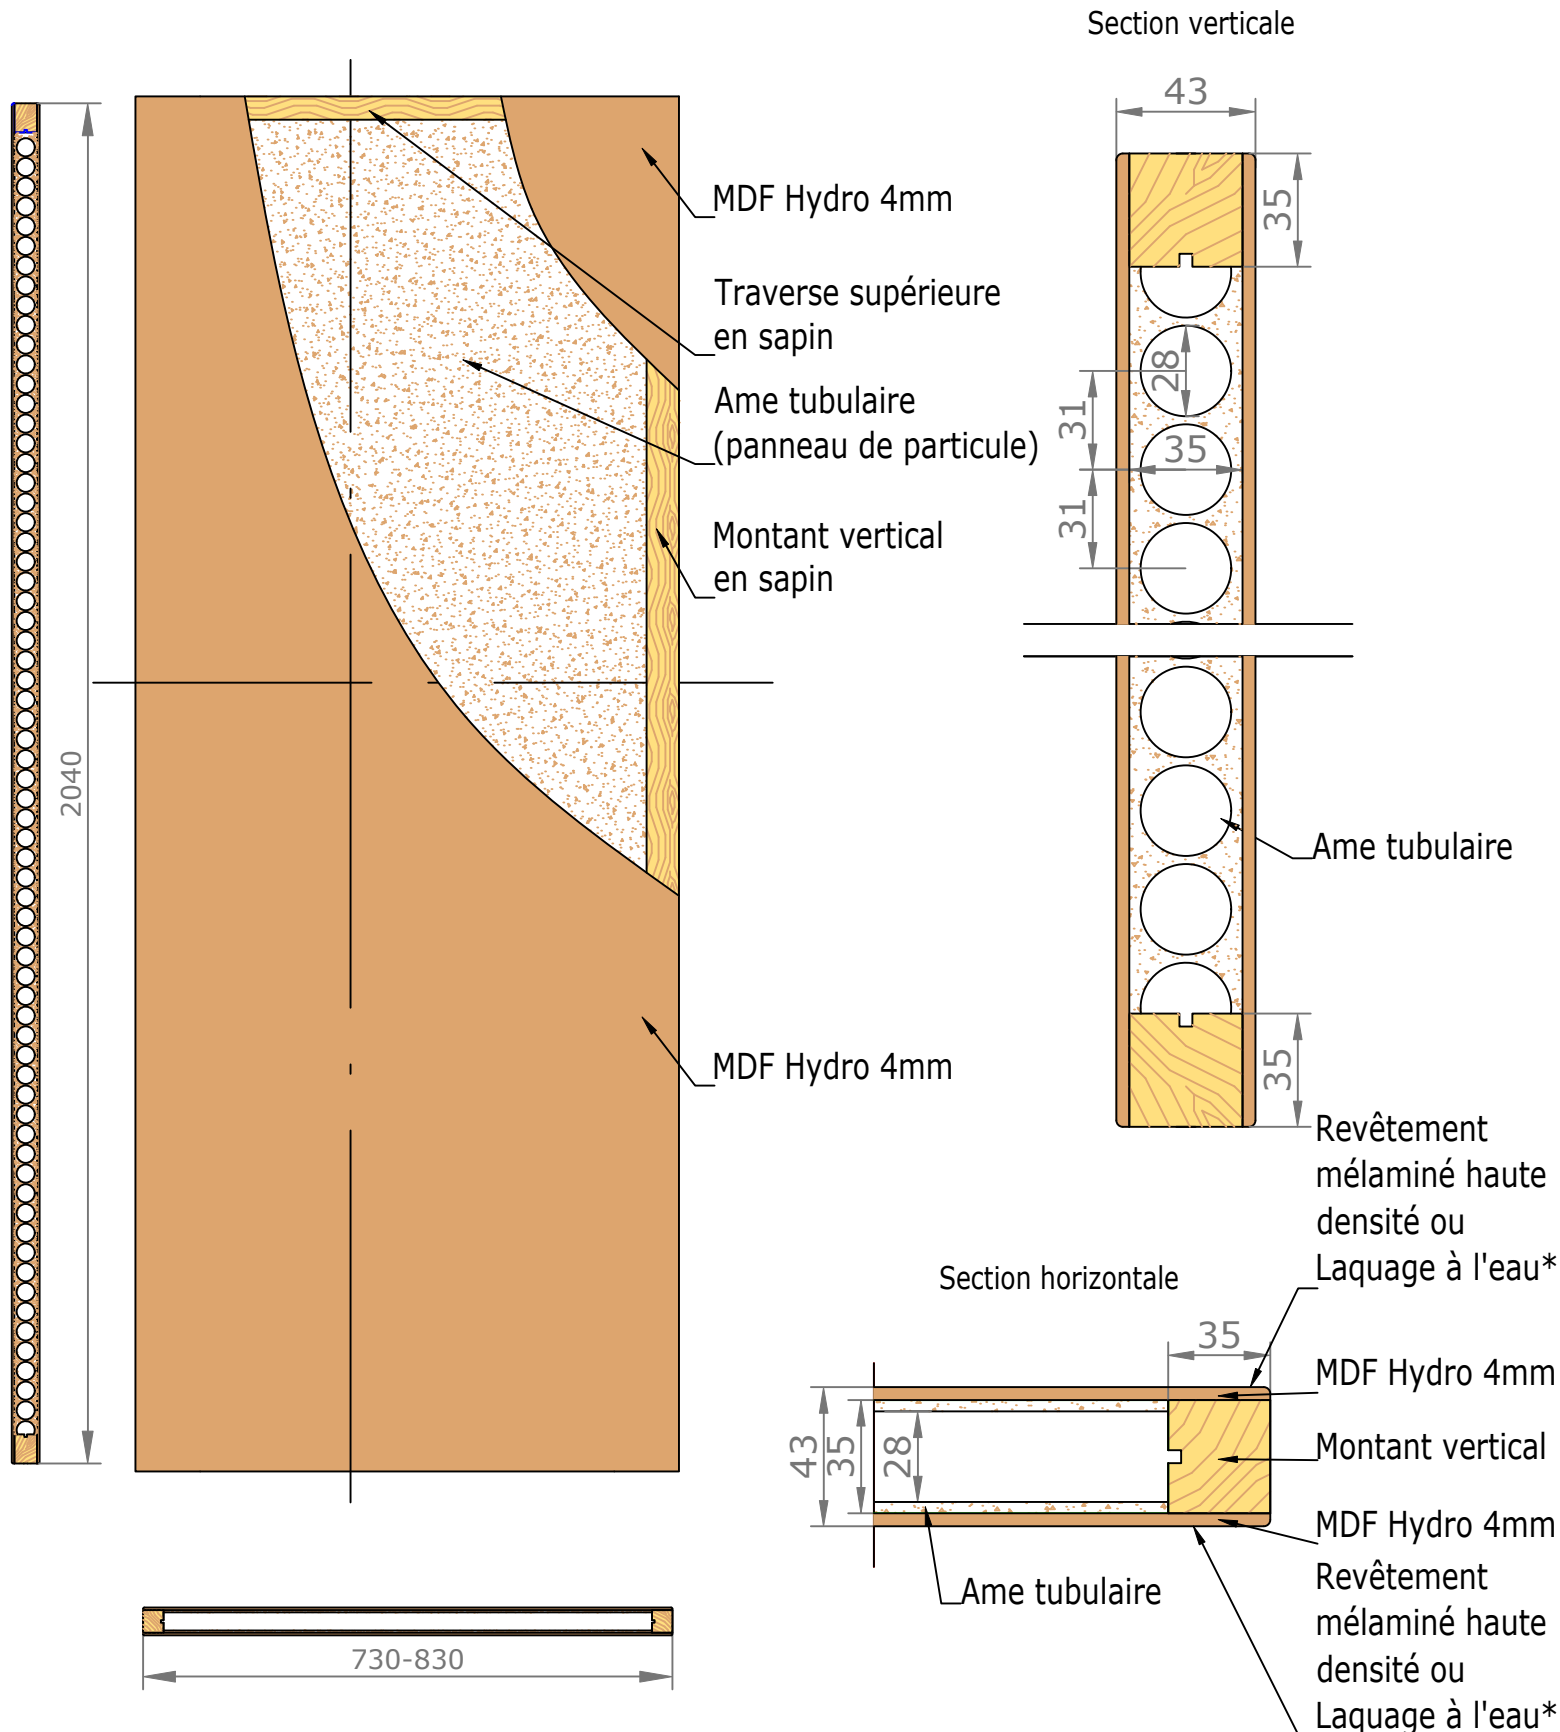

Placards et dressings Vue intérieure

Section verticale

Section horizontale

Dimensions de l'ouvrant	Cotes de réservation conseillées
H 2 040 x L 730	H 2 090 x L 820
H 2 040 x L 830	H 2 090 x L 920
H 2 040 x L 930	H 2 090 x L 1020

Placards et dressings Vue extérieure

Section horizontale

Dimensions de l'ouvrant	Poids en kg
H 2 040 x L 730	25.4
H 2 040 x L 830	29
H 2 040 x L 830	32.6

Détails techniques

*Laquage à l'eau sans solvant, séchage U.V. (voir norme éco-responsable)

Cadre Standard et Couvre-Joints (Portes Battantes 1 Vantail)

Couvre-Joints 70x13

Couvre-Joints 70x25

Joint de confort :

Mé laminés

- Blanc ligné = Blanc
- Chêne Cendré Brossé = Gris
- Chêne Vénice = Marron
- Noyer Canaletto = Marron
- Olmo Artico = Blanc
- Olmo Baltico = Gris
- Olmo Deserto = Marron
- Blanc = Blanc
- Nuvola lac = Gris
- Caracalla chiaro = Marron
- Caracalla scuro = Marron

GAMME DISPO+ 80 RÉDUIT (8 EXT) CHARNIÈRES INVISIBLES COUVRE-JOINTS EXT. SEMI AFFLEURANTS 70X25 INT. 70X15

Passage Nominal 820x2040

CÔTÉ INTÉRIEUR

— : Arrêt de sol conseillé
(au nu du mur extérieur)

GAMME DISPO+ 80 RÉDUIT (8 EXT) CHARNIÈRES INVISIBLES COUVRE-JOINTS EXT. SEMI AFFLEURANTS 70X55 INT. 70X15