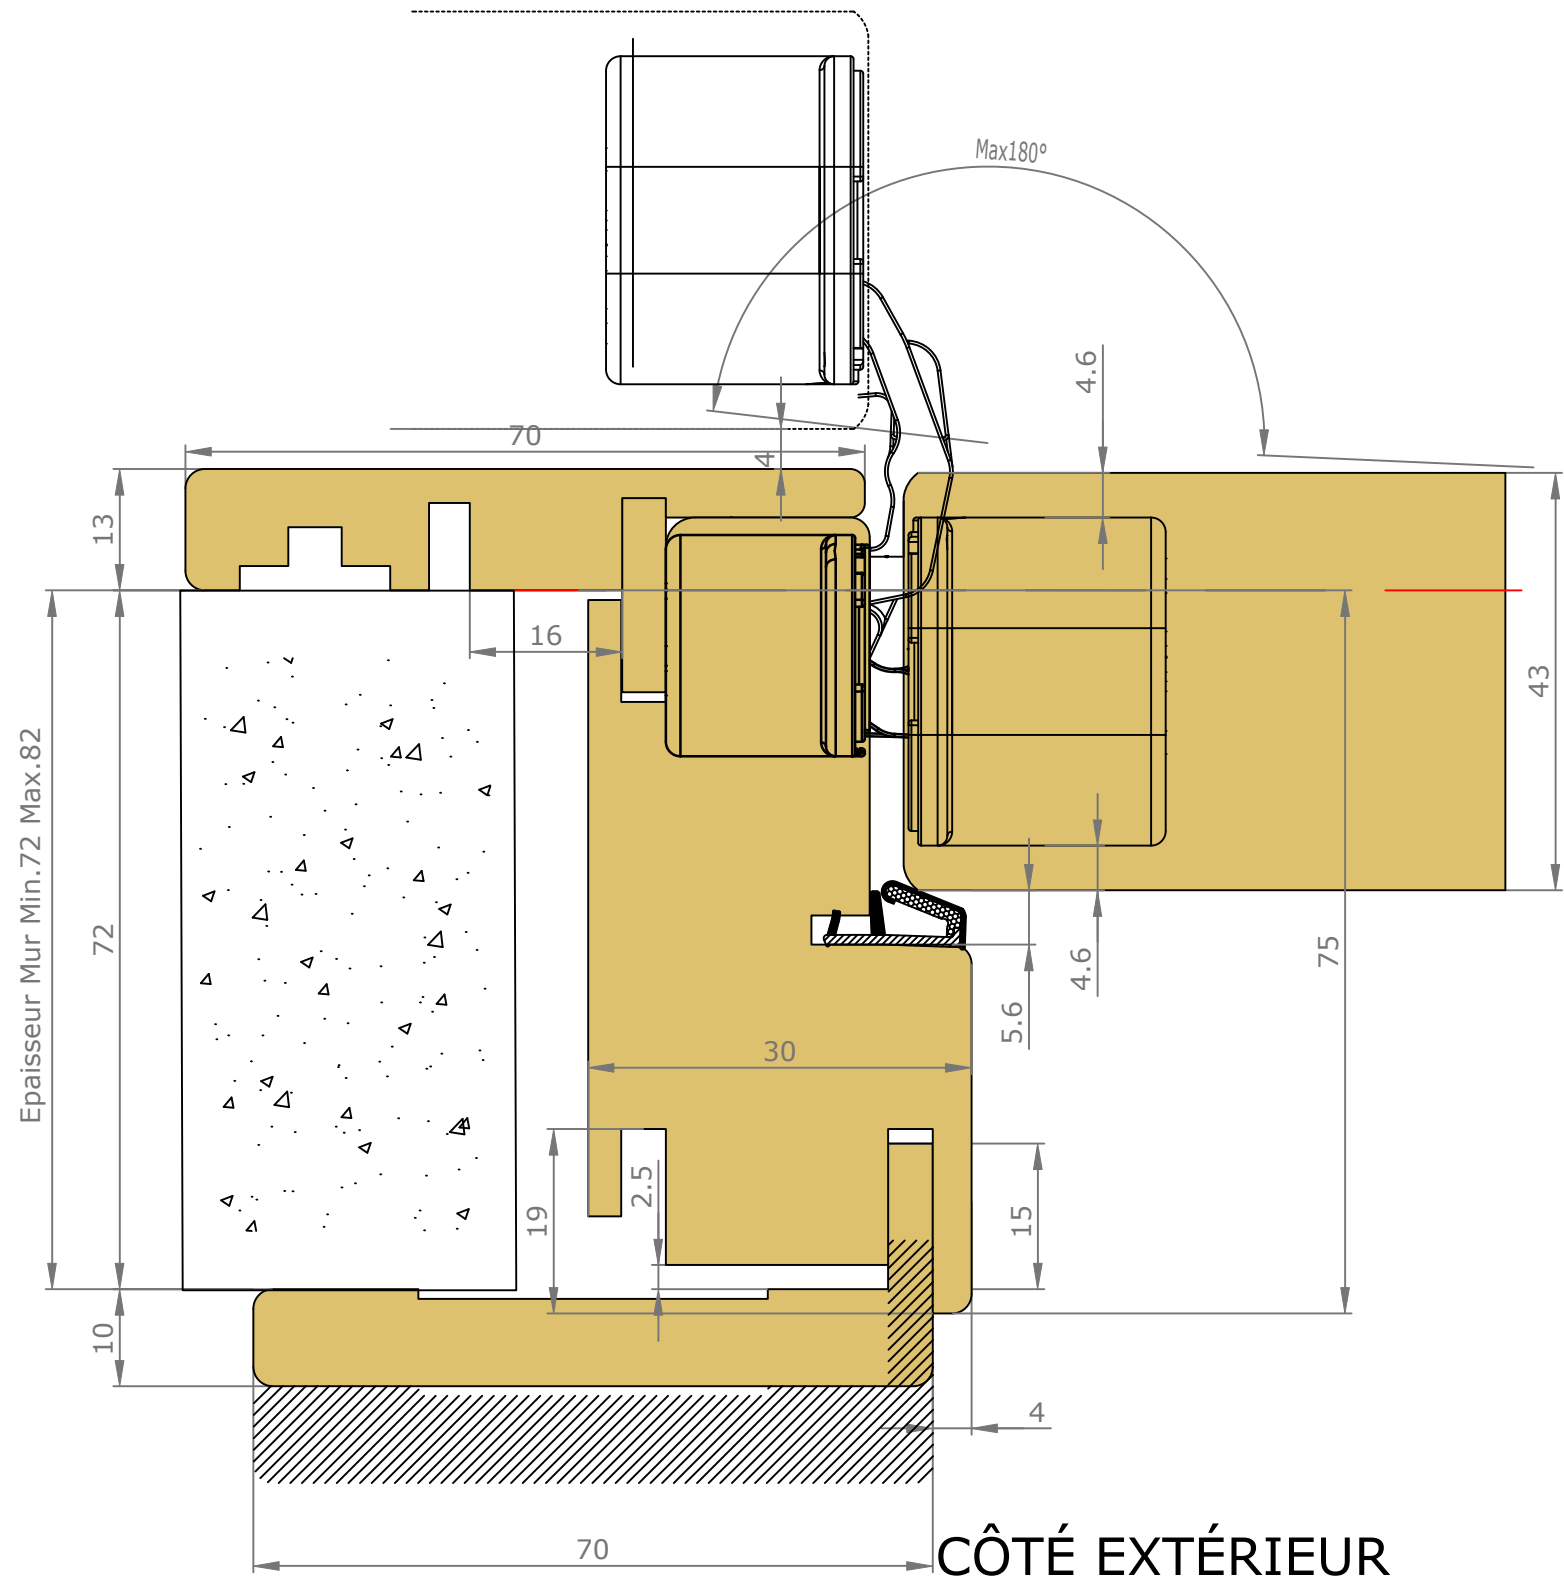

Placards et dressings Vue intérieure

Section verticale

Section horizontale

Dimensions de l'ouvrant	Cotes de réservation conseillées
H 2 040 x L 730	H 2 090 x L 820
H 2 040 x L 830	H 2 090 x L 920
H 2 040 x L 930	H 2 090 x L 1020

Placards et dressings Vue extérieure

Section horizontale

Dimensions de l'ouvrant	Poids en kg
H 2 040 x L 730	25.4
H 2 040 x L 830	29
H 2 040 x L 830	32.6

Détails techniques

*Laquage à l'eau sans solvant, séchage U.V. (voir norme éco-responsable)

Cadre Standard et Couvre-Joints (Portes Battantes 1 Vantail)

Couvre-Joints 70x13

Couvre-Joints 70x25

Joint de confort :

Mé laminés

- Blanc ligné = Blanc
- Chêne Cendré Brossé = Gris
- Chêne Vénice = Marron
- Noyer Canaletto = Marron
- Olmo Artico = Blanc
- Olmo Baltico = Gris
- Olmo Deserto = Marron
- Blanc = Blanc
- Nuvola lac = Gris
- Caracalla chiaro = Marron
- Caracalla scuro = Marron

GAMME DISPO+ 80 RÉDUIT (8 EXT) CHARNIÈRES INVISIBLES COUVRE-JOINTS EXT. SEMI AFFLEURANTS 70X25 INT. 70X15

Passage Nominal 820x2040

CÔTÉ INTÉRIEUR

— : Arrêt de sol conseillé
(au nu du mur extérieur)

GAMME DISPO+ 80 RÉDUIT (8 EXT) CHARNIÈRES INVISIBLES COUVRE-JOINTS EXT. SEMI AFFLEURANTS 70X55 INT. 70X15