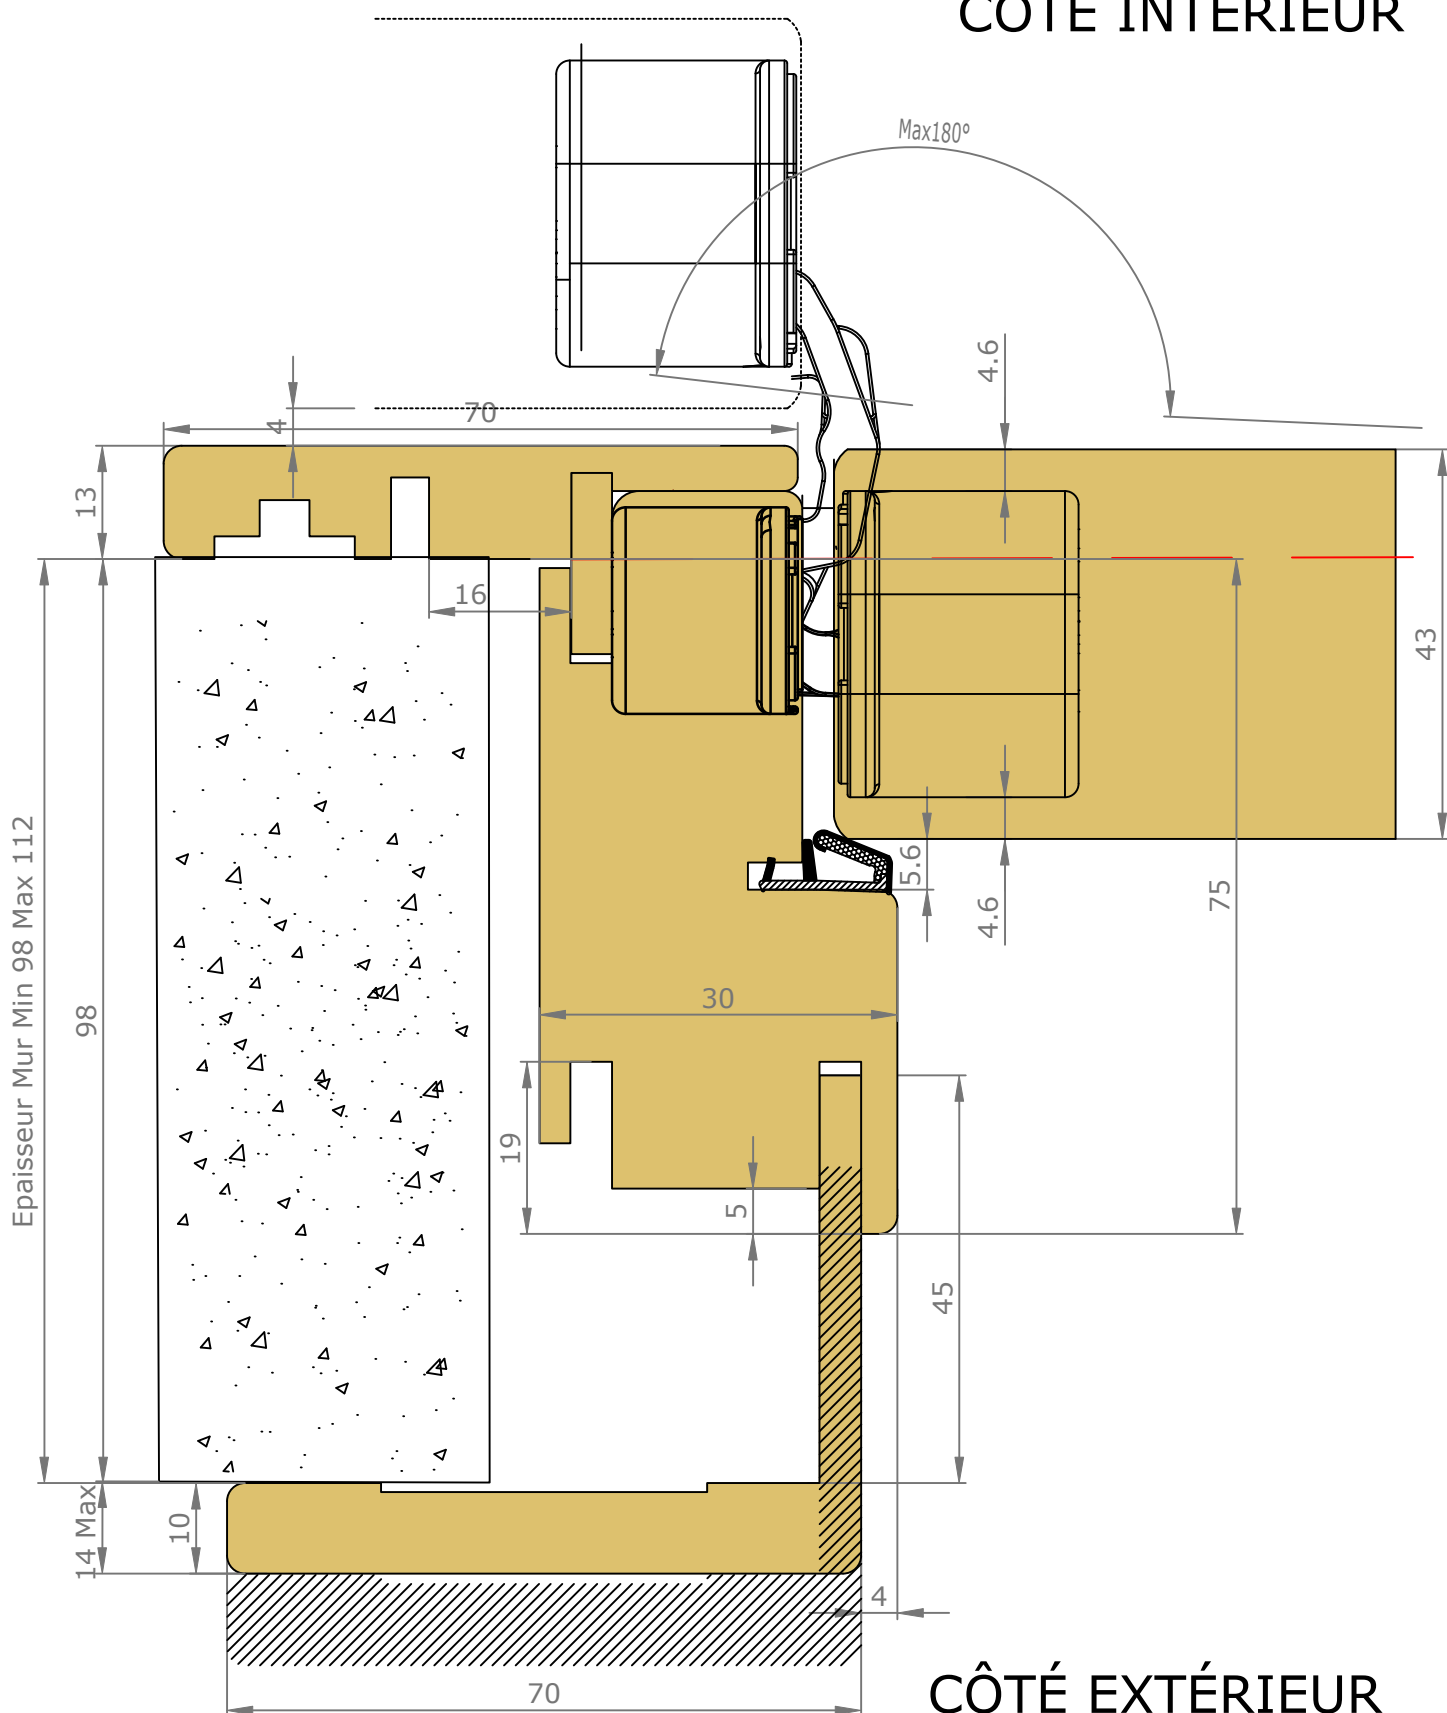

Placards et dressings Vue intérieure

Section verticale

Section horizontale

Dimensions de l'ouvrant	Cotes de réservation conseillées
H 2 040 x L 730	H 2 090 x L 820
H 2 040 x L 830	H 2 090 x L 920
H 2 040 x L 930	H 2 090 x L 1020

Placards et dressings Vue extérieure

Section horizontale

Dimensions de l'ouvrant	Poids en kg
H 2 040 x L 730	25.4
H 2 040 x L 830	29
H 2 040 x L 830	32.6

Détails techniques

*Laquage à l'eau sans solvant, séchage U.V. (voir norme éco-responsable)

GAMME DISPO+ 80 RÉDUIT (8 EXT) CHARNIÈRES INVISIBLES COUVRE-JOINTS EXT. SEMI AFFLEURANTS 70X25 INT. 70X15

Passage Nominal 820x2040

CÔTÉ INTÉRIEUR

— : Arrêt de sol conseillé
(au nu du mur extérieur)

GAMME DISPO+ 80 RÉDUIT (8 EXT) CHARNIÈRES INVISIBLES COUVRE-JOINTS EXT. SEMI AFFLEURANTS 70X55 INT. 70X15

Passage Nominal 820x2040

CÔTÉ INTÉRIEUR

— : Arrêt de sol conseillé
(au nu du mur extérieur)

CÔTÉ EXTÉRIEUR

Accessoires

Charnière invisible
Chromé satiné ou noir

Serrure à clé L

Serrure à
condamnation