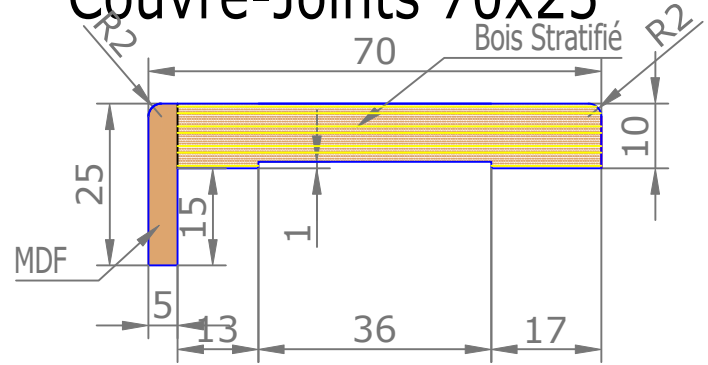

Placards et dressings Vue intérieure

Section verticale

Section horizontale

Dimensions de l'ouvrant	Cotes de réservation conseillées
H 2 040 x L 730	H 2 090 x L 820
H 2 040 x L 830	H 2 090 x L 920
H 2 040 x L 930	H 2 090 x L 1020

Placards et dressings Vue extérieure

Section horizontale

Dimensions de l'ouvrant	Poids en kg
H 2 040 x L 730	25.4
H 2 040 x L 830	29
H 2 040 x L 830	32.6

Détails techniques

*Laquage à l'eau sans solvant, séchage U.V. (voir norme éco-responsable)

Cadre Standard et Couvre-Joints (Portes Battantes 1 Vantail)

Couvre-Joints 70x13

Couvre-Joints 70x25

Joint de confort :

Mé laminés

- Blanc ligné = Blanc
- Chêne Cendré Brossé = Gris
- Chêne Vénice = Marron
- Noyer Canaletto = Marron
- Olmo Artico = Blanc
- Olmo Baltico = Gris
- Olmo Deserto = Marron
- Blanc = Blanc
- Nuvola lac = Gris
- Caracalla chiaro = Marron
- Caracalla scuro = Marron