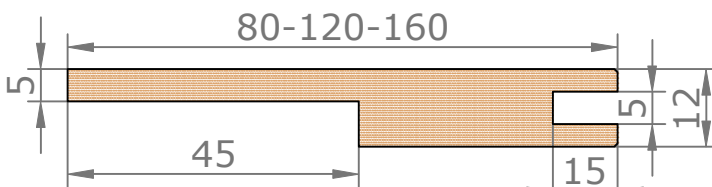

Placards et dressings Vue extérieure

Section horizontale

Dimensions de l'ouvrant	Poids en kg
H 2 040 x L 730	25.4
H 2 040 x L 830	29
H 2 040 x L 830	32.6

Détails techniques

*Laquage à l'eau sans solvant, séchage U.V. (voir norme éco-responsable)

Cadre Standard et Couvre-Joints (Portes Battantes 1 Vantail)

Couvre-Joints 70x13

Couvre-Joints 70x25

Joint de confort :

Mé laminés

- Blanc ligné = Blanc
- Chêne Cendré Brossé = Gris
- Chêne Vénice = Marron
- Noyer Canaletto = Marron
- Olmo Artico = Blanc
- Olmo Baltico = Gris
- Olmo Deserto = Marron
- Blanc = Blanc
- Nuvola lac = Gris
- Caracalla chiaro = Marron
- Caracalla scuro = Marron

Laqué

- Blanc Laqué (RAL 9010) = Blanc
- Créma (RAL 9001) = blanc
- Sabbia = Gris
- Argilla = Gris
- Ardesia = Gris
- Carta Zucchero = Gris
- Carta da zucchero = Gris
- Noir = Noir

Couvre-Joints 70x55

Extension

GAMME DISPO+ 80 RÉDUIT (8 EXT) CHARNIÈRES INVISIBLES COUVRE-JOINTS EXT. SEMI AFFLEURANTS 70X25 INT. 70X15

Passage Nominal 820x2040

CÔTÉ INTÉRIEUR

— : Arrêt de sol conseillé
(au nu du mur extérieur)

GAMME DISPO+ 80 RÉDUIT (8 EXT) CHARNIÈRES INVISIBLES COUVRE-JOINTS EXT. SEMI AFFLEURANTS 70X55 INT. 70X15