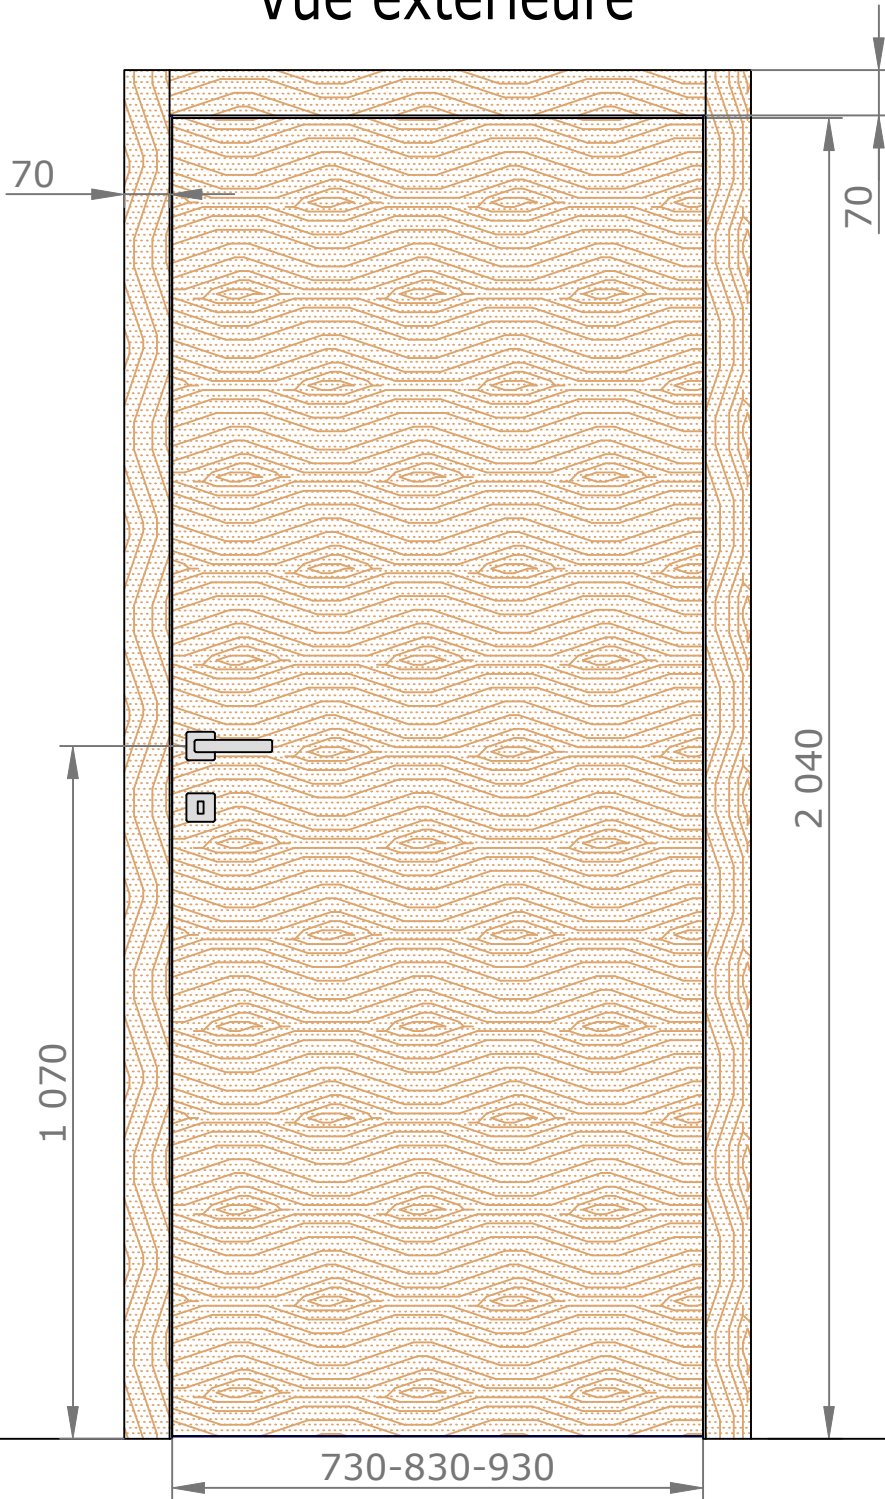

Placards et dressings Vue intérieure

Section verticale

Section horizontale

Dimensions de l'ouvrant	Cotes de réservation conseillées
H 2 040 x L 730	H 2 090 x L 820
H 2 040 x L 830	H 2 090 x L 920
H 2 040 x L 930	H 2 090 x L 1020

Placards et dressings Vue extérieure

Section horizontale

Dimensions de l'ouvrant	Poids en kg
H 2 040 x L 730	25.4
H 2 040 x L 830	29
H 2 040 x L 830	32.6

Détails techniques

*Laquage à l'eau sans solvant, séchage U.V. (voir norme éco-responsable)

Cadre Standard et Couvre-Joints (Portes Battantes 1 Vantail)

Couvre-Joints 70x13

Couvre-Joints 70x25

Joint de confort :

Mé laminés

- Blanc ligné = Blanc
- Chêne Cendré Brossé = Gris
- Chêne Vénice = Marron
- Noyer Canaletto = Marron
- Olmo Artico = Blanc
- Olmo Baltico = Gris
- Olmo Deserto = Marron
- Blanc = Blanc
- Nuvola lac = Gris
- Caracalla chiaro = Marron
- Caracalla scuro = Marron