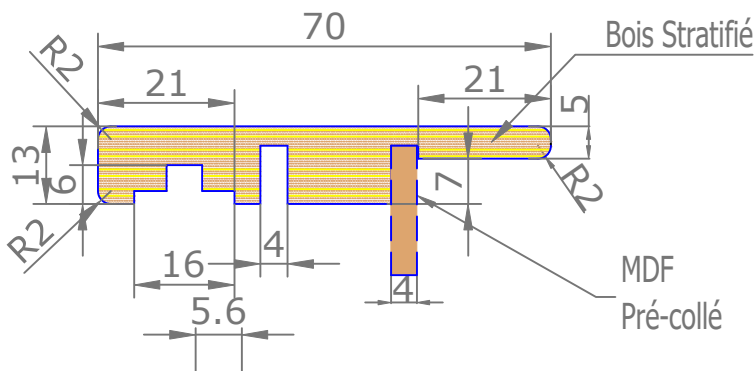

Placards et dressings Vue intérieure

Section verticale

Section horizontale

Dimensions de l'ouvrant	Cotes de réservation conseillées
H 2 040 x L 730	H 2 090 x L 820
H 2 040 x L 830	H 2 090 x L 920
H 2 040 x L 930	H 2 090 x L 1020

Placards et dressings Vue extérieure

Section horizontale

Dimensions de l'ouvrant	Poids en kg
H 2 040 x L 730	25.4
H 2 040 x L 830	29
H 2 040 x L 830	32.6

Détails techniques

*Laquage à l'eau sans solvant, séchage U.V. (voir norme éco-responsable)

Cadre Standard et Couvre-Joints (Portes Battantes 1 Vantail)

Couvre-Joints 70x13

Couvre-Joints 70x25

Joint de confort :

Mé laminés

- Blanc ligné = Blanc
- Chêne Cendré Brossé = Gris
- Chêne Vénice = Marron
- Noyer Canaletto = Marron
- Olmo Artico = Blanc
- Olmo Baltico = Gris
- Olmo Deserto = Marron
- Blanc = Blanc
- Nuvola lac = Gris
- Caracalla chiaro = Marron
- Caracalla scuro = Marron

Passage Nominal 820x2040

CÔTÉ INTÉRIEUR

— : Arrêt de sol conseillé
(au nu du mur extérieur)

CÔTÉ EXTÉRIEUR

Accessoires

Charnière invisible
Chromé satiné ou noir

Serrure à clé L

Serrure à
condamnation