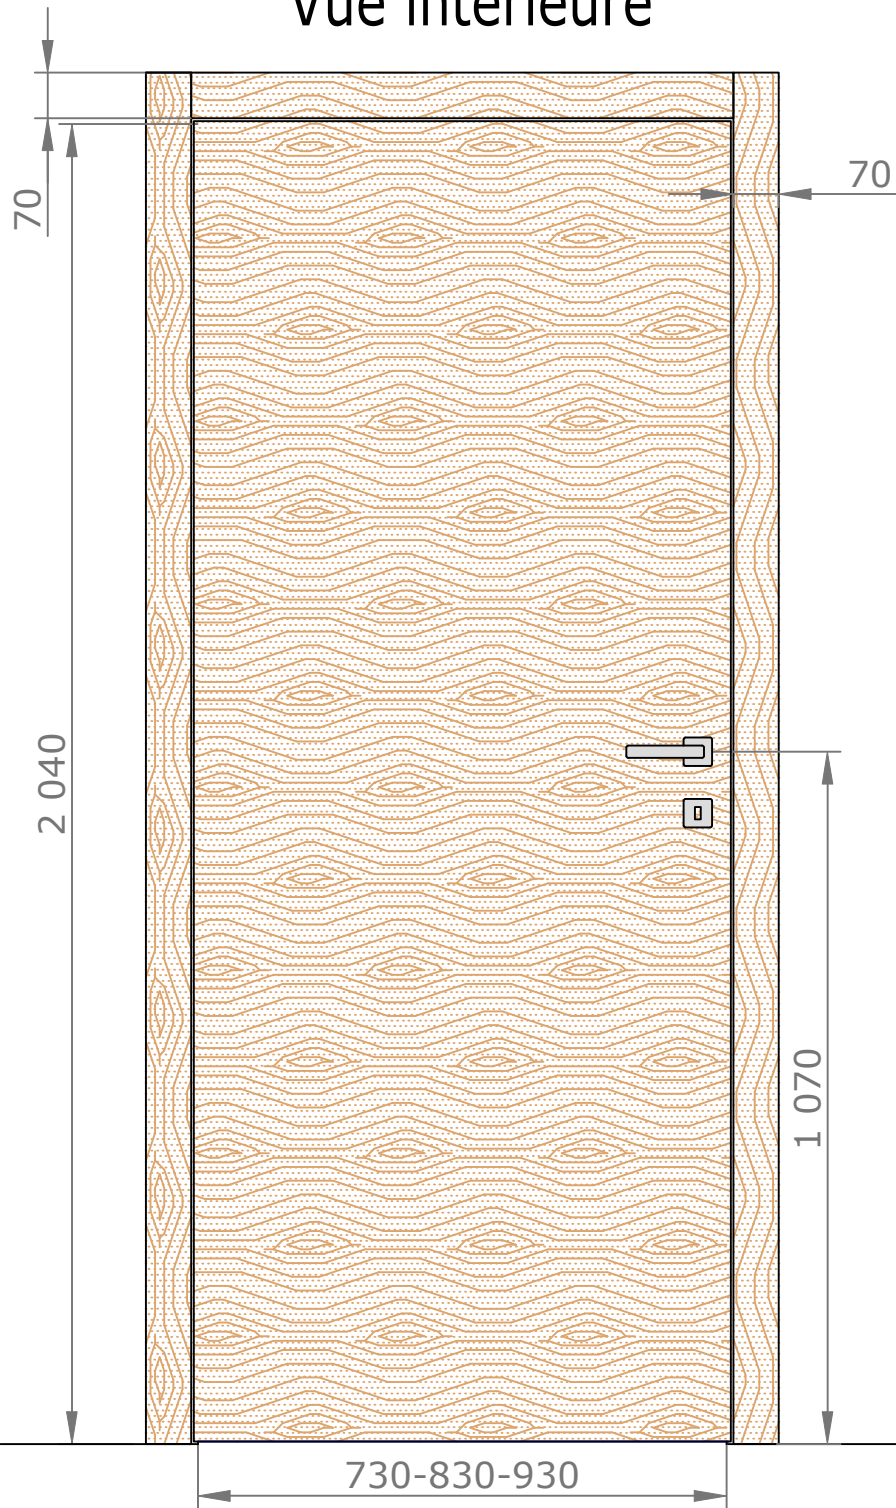

Placards et dressings Vue intérieure

Section verticale

Section horizontale

Dimensions de l'ouvrant	Cotes de réservation conseillées
H 2 040 x L 730	H 2 090 x L 820
H 2 040 x L 830	H 2 090 x L 920
H 2 040 x L 930	H 2 090 x L 1020

Placards et dressings Vue extérieure

Section horizontale

Dimensions de l'ouvrant	Poids en kg
H 2 040 x L 730	25.4
H 2 040 x L 830	29
H 2 040 x L 830	32.6

Détails techniques

*Laquage à l'eau sans solvant, séchage U.V. (voir norme éco-responsable)

Cadre Standard et Couvre-Joints (Portes Battantes 1 Vantail)

Couvre-Joints 70x13

Couvre-Joints 70x25

Joint de confort :

Mé laminés

- Blanc ligné = Blanc
- Chêne Cendré Brossé = Gris
- Chêne Vénice = Marron
- Noyer Canaletto = Marron
- Olmo Artico = Blanc
- Olmo Baltico = Gris
- Olmo Deserto = Marron
- Blanc = Blanc
- Nuvola lac = Gris
- Caracalla chiaro = Marron
- Caracalla scuro = Marron

Passage Nominal 820x2040

CÔTÉ INTÉRIEUR

— : Arrêt de sol conseillé
(au nu du mur extérieur)

CÔTÉ EXTÉRIEUR

Accessoires

Charnière invisible
Chromé satiné ou noir

Serrure à clé L

Serrure à
condamnation