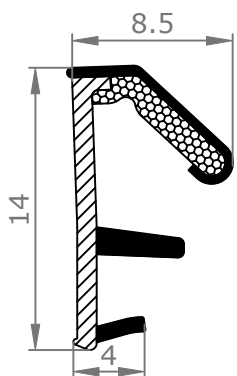

Cadre Standard et Couvre-Joints (Portes Battantes 1 Vantail)

Joint de confort :

Mélangés

- Blanc ligné = Blanc
- Chêne Cendré Brossé = Gris
- Chêne Vicenza = Marron
- Noyer Canaletto = Marron
- Olmo Artico = Blanc
- Olmo Baltico = Gris
- Olmo Deserto = Marron
- Blanc = Blanc
- Nuvola lac = Gris
- Caracalla chiaro = Marron
- Caracalla scuro = Marron

Laqué

- Blanc Laqué (RAL 9010) = Blanc
- Créma (RAL 9001) = blanc
- Sabbia = Gris
- Argilla = Gris
- Ardesia = Gris
- Carta Zucchero = Gris
- Carta da zucchero = Gris
- Noir = Noir

Extension