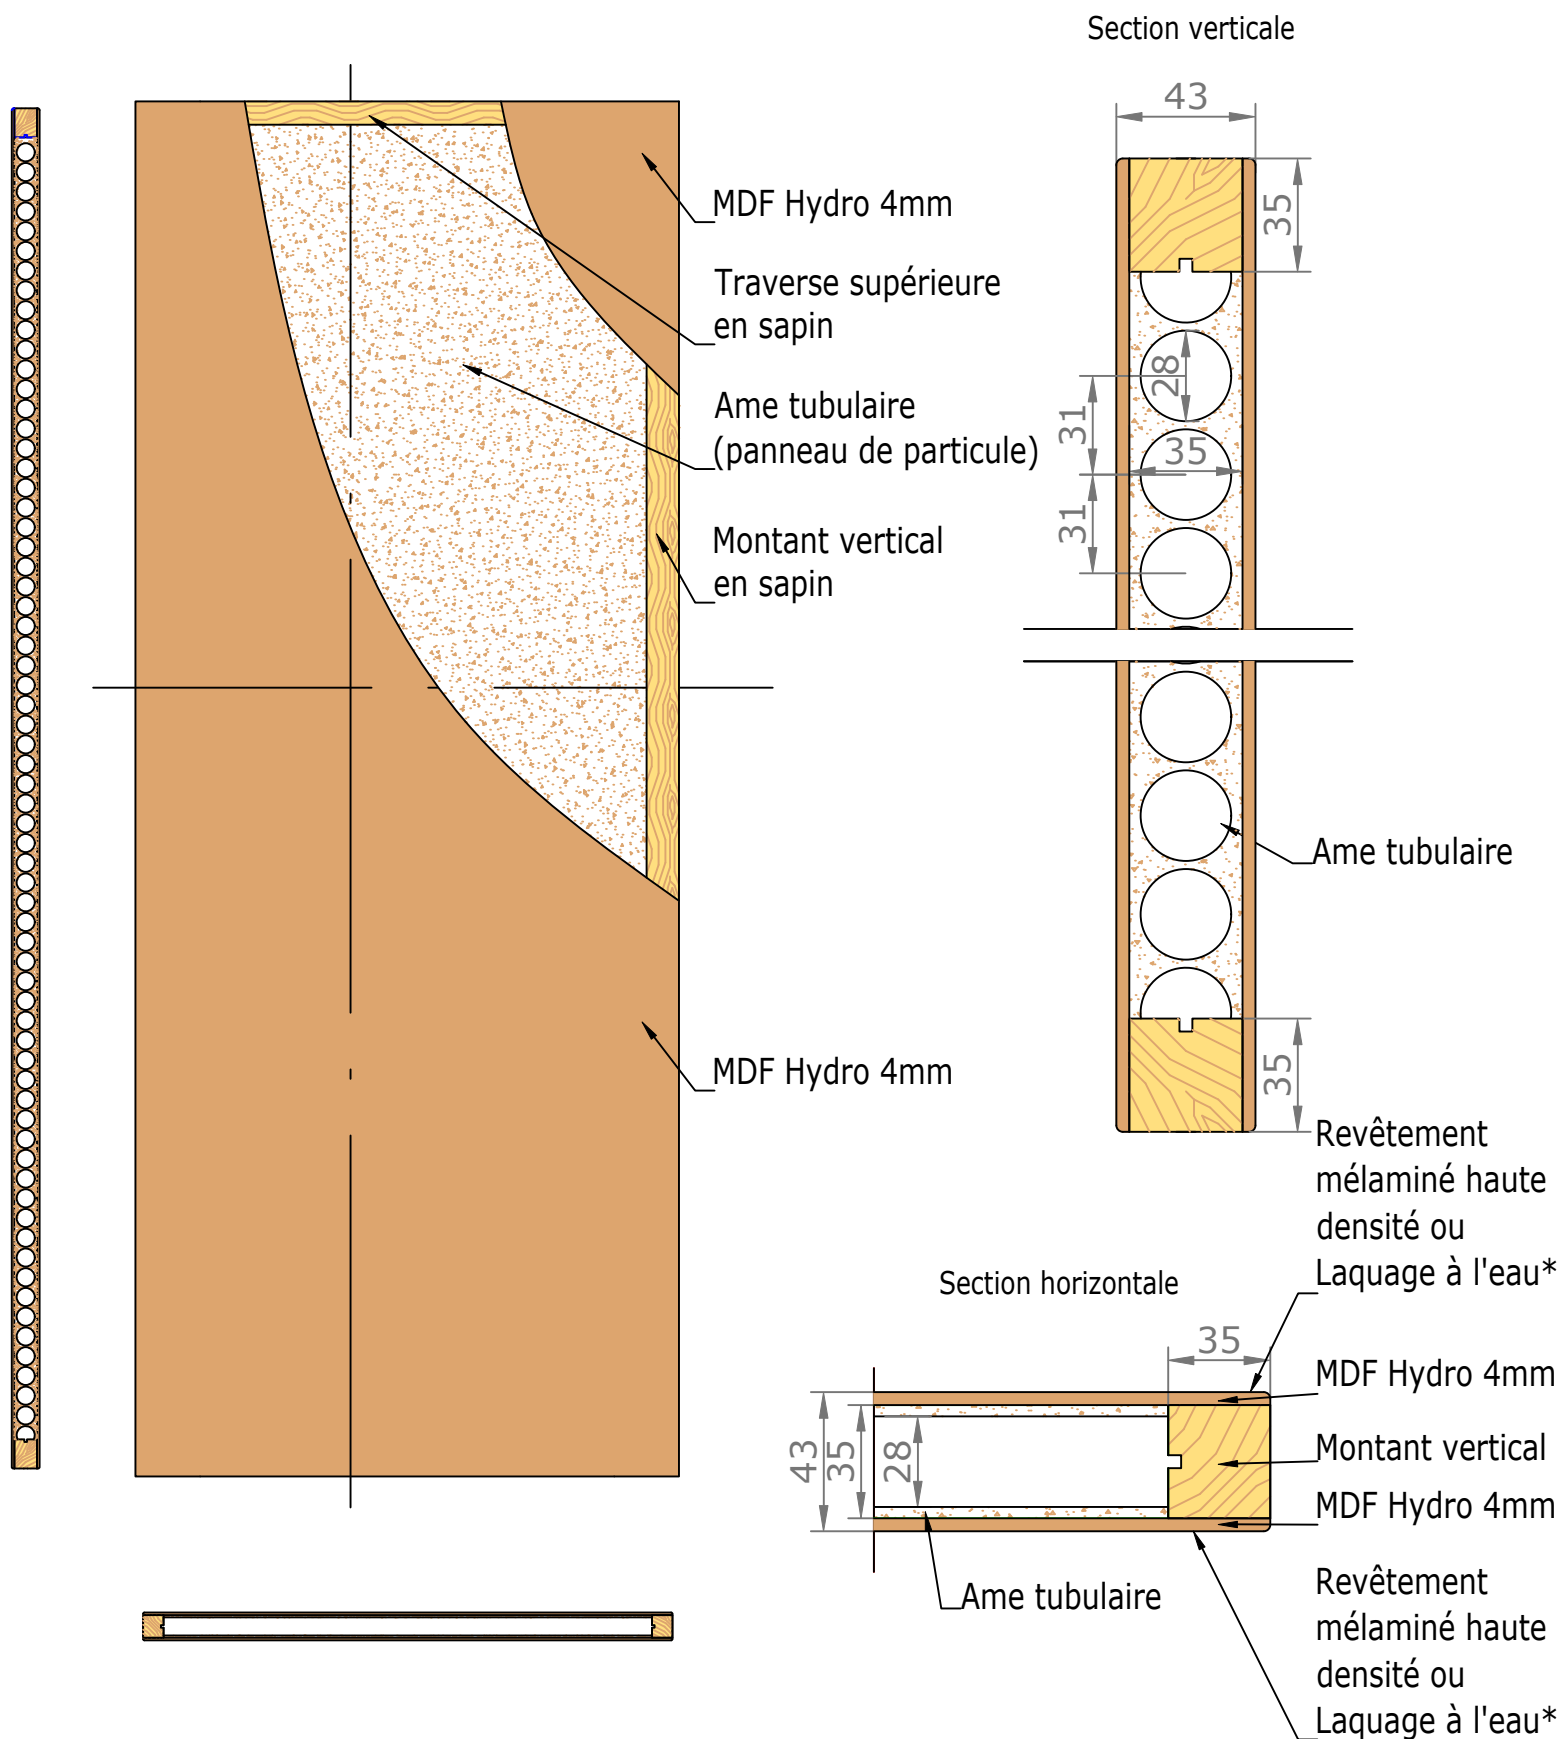

Placards et dressings vue interieure

Section verticale

Section horizontale

Légende :

- H.T.I = Hors Tout Intérieure
- M.V = Mesure Vantail
- P.U = Passage Utile
- P.N = Passage Nominal
- E.C = Extérieure Cadre
- F.F = Fond de Feuillure
- H.T.E = Hors Tout Extérieure

Vue extérieure

Section verticale

Section horizontale

Légende :

- H.T.I = Hors Tout Intérieure
- M.V = Mesure Vantail
- P.U = Passage Utile
- P.N = Passage Nominal
- E.C = Extérieure Cadre
- F.F = Fond de Feuillure
- H.T.E = Hors Tout Extérieure

Détails techniques

*Laquage à l'eau sans solvant, séchage U.V. (voir norme éco-responsable)

Cadre Standard et Couvre-Joints (Portes Battantes 1 Vantail)

Couvre-Joints 70x13

Couvre-Joints 70x25

Joint de confort :