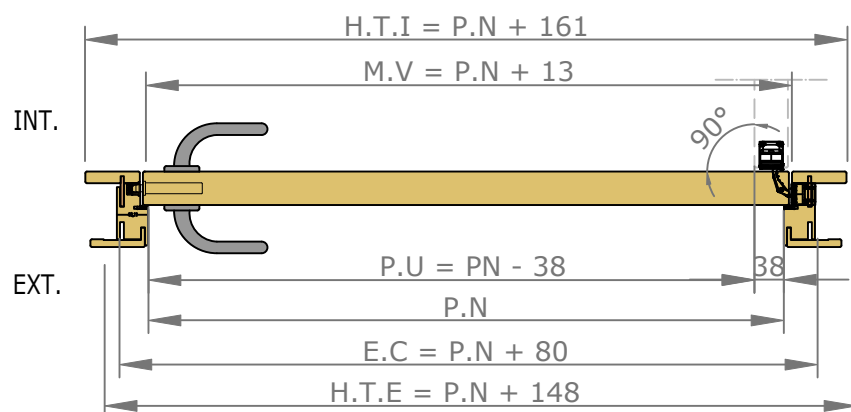

Placards et dressings vue interieure

Section verticale

Section horizontale

Légende :

- H.T.I = Hors Tout Intérieure
- M.V = Mesure Vantail
- P.U = Passage Utile
- P.N = Passage Nominal
- E.C = Extérieure Cadre
- F.F = Fond de Feuillure
- H.T.E = Hors Tout Extérieure

Vue extérieure

Section verticale

Section horizontale

Légende :

- H.T.I = Hors Tout Intérieure
- M.V = Mesure Vantail
- P.U = Passage Utile
- P.N = Passage Nominal
- E.C = Extérieure Cadre
- F.F = Fond de Feuillure
- H.T.E = Hors Tout Extérieure

Détails techniques

*Laquage à l'eau sans solvant, séchage U.V. (voir norme éco-responsable)

Cadre Standard et Couvre-Joints (Portes Battantes 1 Vantail)

Couvre-Joints 70x13

Couvre-Joints 70x25

Joint de confort :