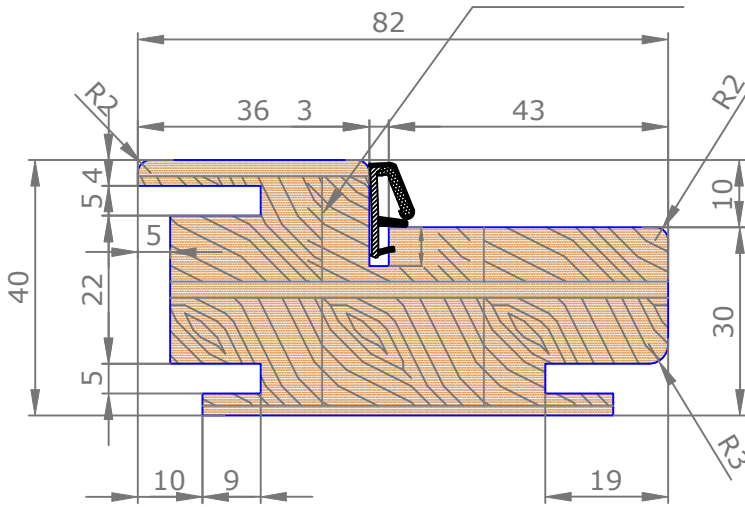

Placards et dressings vue interieure

Section verticale

Section horizontale

Légende :

- H.T.I = Hors Tout Intérieure
- M.V = Mesure Vantail
- P.U = Passage Utile
- P.N = Passage Nominal
- E.C = Extérieure Cadre
- F.F = Fond de Feuillure
- H.T.E = Hors Tout Extérieure

Vue extérieure

Section verticale

Section horizontale

Légende :

- H.T.I = Hors Tout Intérieure
- M.V = Mesure Vantail
- P.U = Passage Utile
- P.N = Passage Nominal
- E.C = Extérieure Cadre
- F.F = Fond de Feuillure
- H.T.E = Hors Tout Extérieure

Détails techniques

*Laquage à l'eau sans solvant, séchage U.V. (voir norme éco-responsable)

Cadre Standard et Couvre-Joints (Portes Battantes 1 Vantail)

Couvre-Joints 70x13

Couvre-Joints 70x25

Joint de confort :