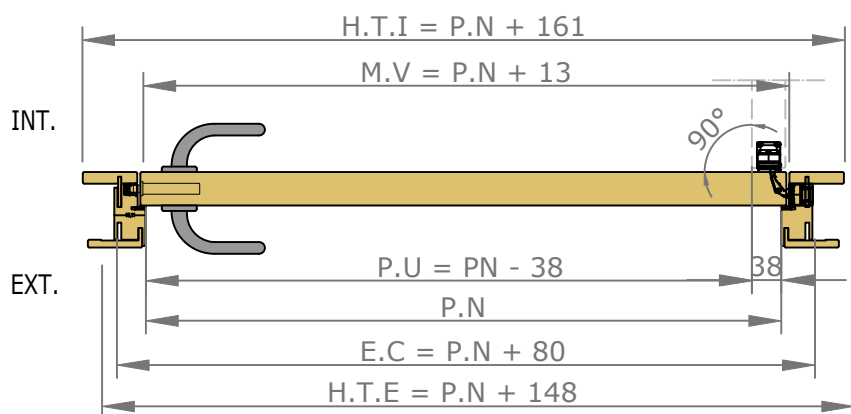

Placards et dressings vue interieure

Section verticale

Section horizontale

Légende :

- H.T.I = Hors Tout Intérieure
- M.V = Mesure Vantail
- P.U = Passage Utile
- P.N = Passage Nominal
- E.C = Extérieure Cadre
- F.F = Fond de Feuillure
- H.T.E = Hors Tout Extérieure

Vue extérieure

Section verticale

Section horizontale

Légende :

- H.T.I = Hors Tout Intérieure
- M.V = Mesure Vantail
- P.U = Passage Utile
- P.N = Passage Nominal
- E.C = Extérieure Cadre
- F.F = Fond de Feuillure
- H.T.E = Hors Tout Extérieure

Détails techniques

*Laquage à l'eau sans solvant, séchage U.V. (voir norme éco-responsable)

Cadre Standard et Couvre-Joints (Portes Battantes 1 Vantail)

Couvre-Joints 70x13

Couvre-Joints 70x25

Joint de confort :