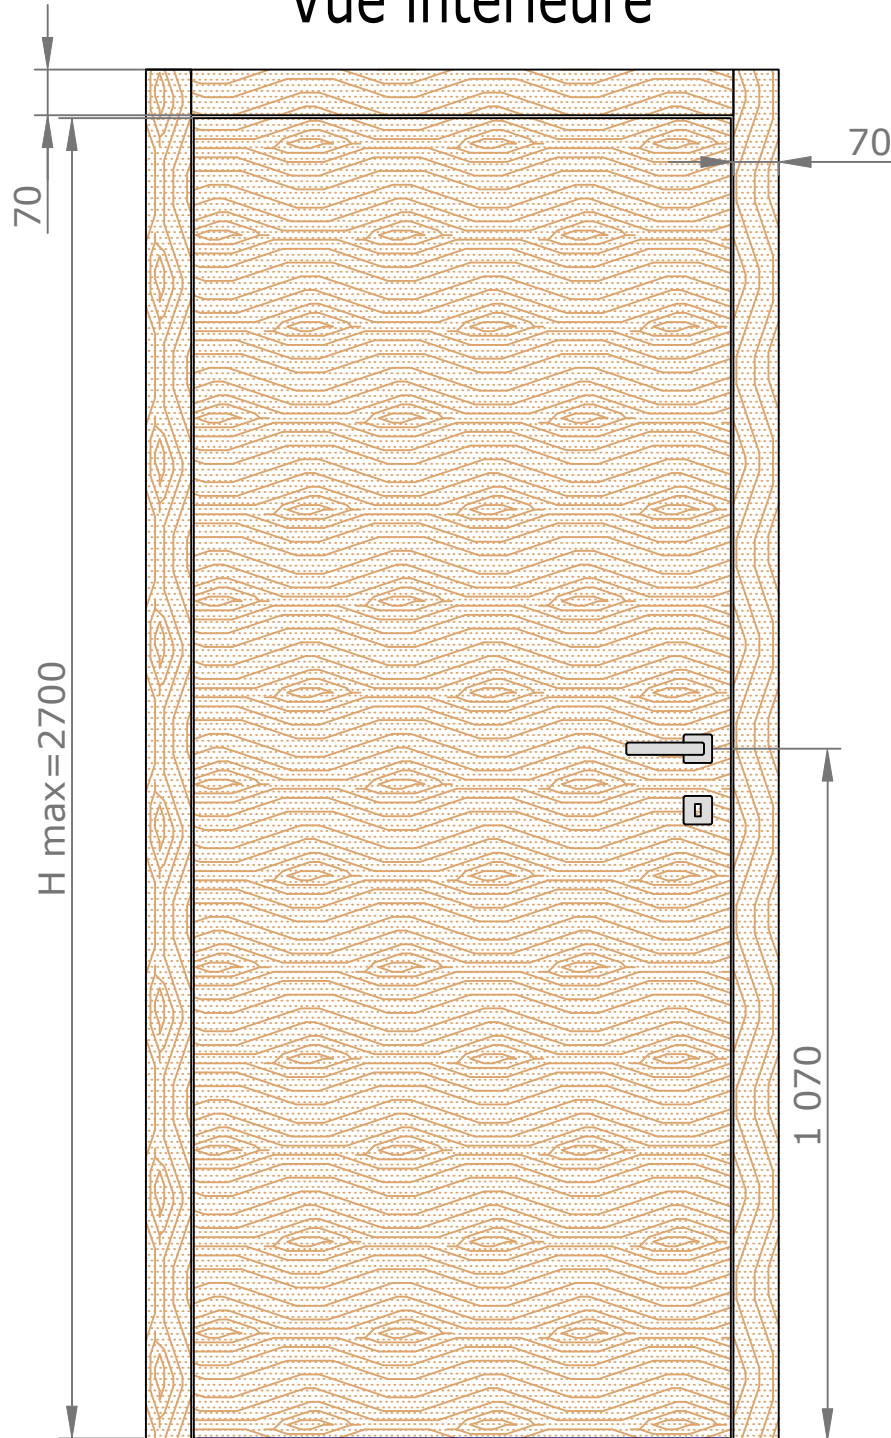

Placards et dressings vue interieure

Section verticale

Section horizontale

Légende :

- H.T.I = Hors Tout Intérieure
- M.V = Mesure Vantail
- P.U = Passage Utile
- P.N = Passage Nominal
- E.C = Extérieure Cadre
- F.F = Fond de Feuillure
- H.T.E = Hors Tout Extérieure

Vue extérieure

Section verticale

Section horizontale

Légende :

- H.T.I = Hors Tout Intérieure
- M.V = Mesure Vantail
- P.U = Passage Utile
- P.N = Passage Nominal
- E.C = Extérieure Cadre
- F.F = Fond de Feuillure
- H.T.E = Hors Tout Extérieure