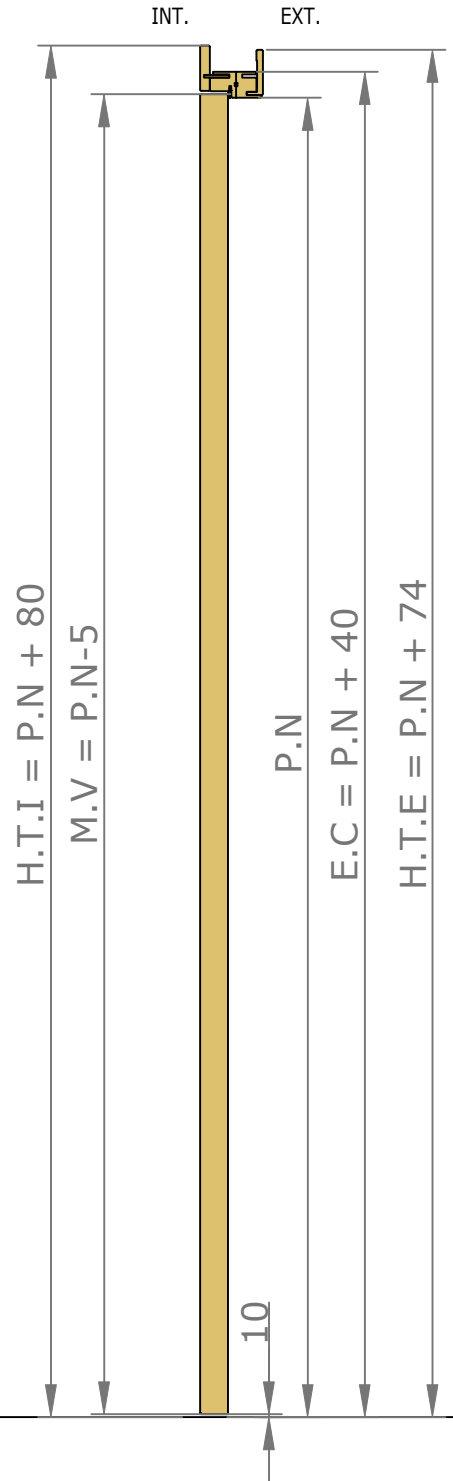

Placards et dressings vue interieure

Section verticale

Section horizontale

Légende :

- H.T.I = Hors Tout Intérieure
- M.V = Mesure Vantail
- P.U = Passage Utile
- P.N = Passage Nominal
- E.C = Extérieure Cadre
- F.F = Fond de Feuillure
- H.T.E = Hors Tout Extérieure

Vue extérieure

Section verticale

Section horizontale

Légende :

- H.T.I = Hors Tout Intérieure
- M.V = Mesure Vantail
- P.U = Passage Utile
- P.N = Passage Nominal
- E.C = Extérieure Cadre
- F.F = Fond de Feuillure
- H.T.E = Hors Tout Extérieure

Passage Nominal 820x2040

CÔTÉ INTÉRIEUR

CÔTÉ EXTÉRIEUR

— : Arrêt de sol conseillé
(au nu du mur extérieur)

GAMME DISPO+ 80 RÉDUIT (8 EXT) CHARNIÈRES INVISIBLES COUVRE-JOINTS EXT. SEMI AFFLEURANTS 70X55 INT. 70X15

Passage Nominal 820x2040

CÔTÉ INTÉRIEUR

— : Arrêt de sol conseillé
(au nu du mur extérieur)

CÔTÉ EXTÉRIEUR

Accessoires

Charnière invisible
Chromé satiné ou noir

Serrure à clé L

Serrure à
condamnation