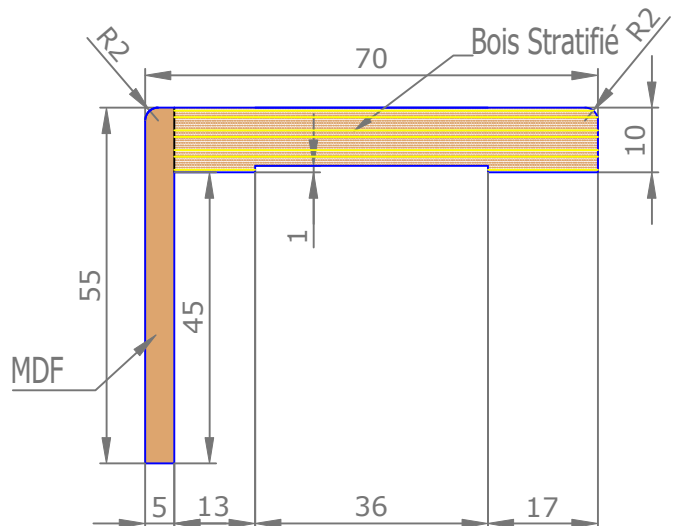

Laqué

- Blanc Laqué (RAL 9010) = Blanc
- Créma (RAL 9001) = blanc
- Sabbia = Gris
- Argilla = Gris
- Ardesia = Gris
- Carta Zucchero = Gris
- Carta da zucchero = Gris
- Noir = Noir

Couvre-Joints 70x55