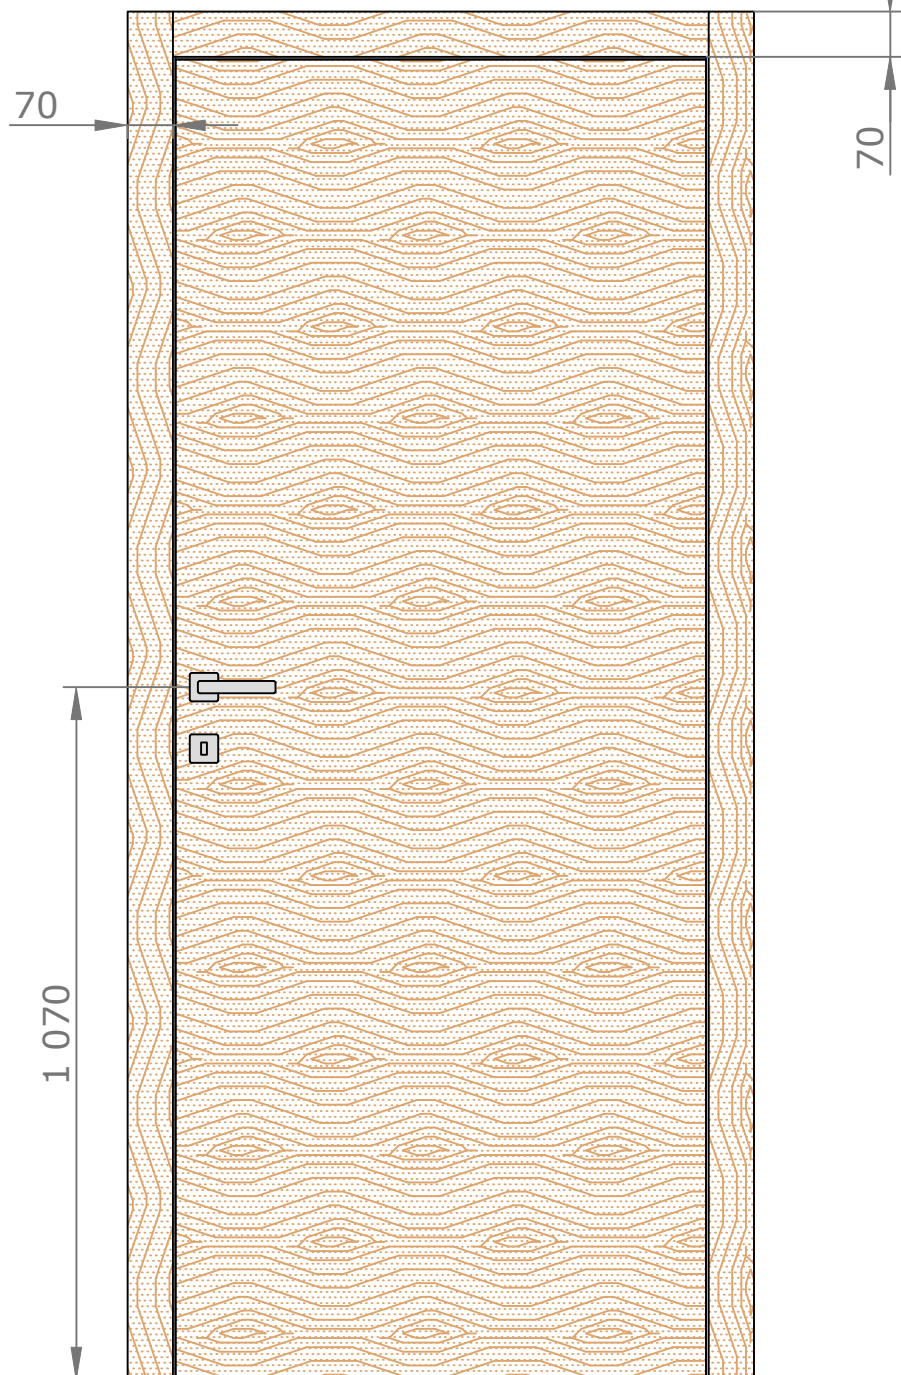

Placards et dressings vue interieure

Section verticale

Section horizontale

Légende :

- H.T.I = Hors Tout Intérieure
- M.V = Mesure Vantail
- P.U = Passage Utile
- P.N = Passage Nominal
- E.C = Extérieure Cadre
- F.F = Fond de Feuillure
- H.T.E = Hors Tout Extérieure

Vue extérieure

Section verticale

Section horizontale

Légende :

- H.T.I = Hors Tout Intérieure
- M.V = Mesure Vantail
- P.U = Passage Utile
- P.N = Passage Nominal
- E.C = Extérieure Cadre
- F.F = Fond de Feuillure
- H.T.E = Hors Tout Extérieure