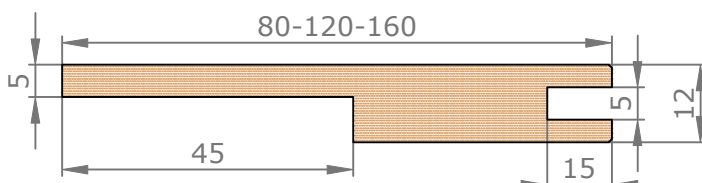

Détails techniques

*Laquage à l'eau sans solvant, séchage U.V. (voir norme éco-responsable)

Cadre Standard et Couvre-Joints (Portes Battantes 1 Vantail)

Couvre-Joints 70x13

Couvre-Joints 70x25

Joint de confort :

Laqué

- Blanc Laqué (RAL 9010) = Blanc
- Créma (RAL 9001) = blanc
- Sabbia = Gris
- Argilla = Gris
- Ardesia = Gris
- Carta Zucchero = Gris
- Carta da zucchero = Gris
- Noir = Noir

Couvre-Joints 70x55

Extension