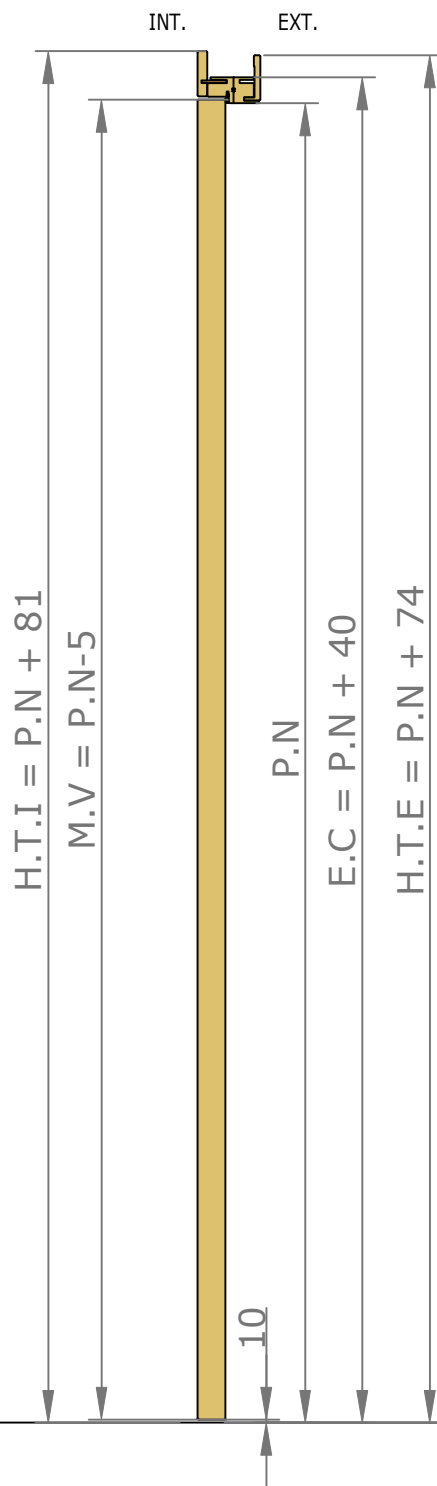

Placards et dressings vue interieure

Section verticale

Section horizontale

Légende :

- H.T.I = Hors Tout Intérieure
- M.V = Mesure Vantail
- P.U = Passage Utile
- P.N = Passage Nominal
- E.C = Extérieure Cadre
- F.F = Fond de Feuillure
- H.T.E = Hors Tout Extérieure

Vue extérieure

Section verticale

Section horizontale

Légende :

- H.T.I = Hors Tout Intérieure
- M.V = Mesure Vantail
- P.U = Passage Utile
- P.N = Passage Nominal
- E.C = Extérieure Cadre
- F.F = Fond de Feuillure
- H.T.E = Hors Tout Extérieure

Passage Nominal 820x2040

CÔTÉ INTÉRIEUR

CÔTÉ EXTÉRIEUR

— : Arrêt de sol conseillé
(au nu du mur extérieur)

GAMME DISPO+ 80 RÉDUIT (8 EXT) CHARNIÈRES INVISIBLES COUVRE-JOINTS EXT. SEMI AFFLEURANTS 70X55 INT. 70X15

Passage Nominal 820x2040

CÔTÉ INTÉRIEUR

— : Arrêt de sol conseillé
(au nu du mur extérieur)

CÔTÉ EXTÉRIEUR

Accessoires

Charnière invisible
Chromé satiné ou noir

Serrure à clé L

Serrure à
condamnation