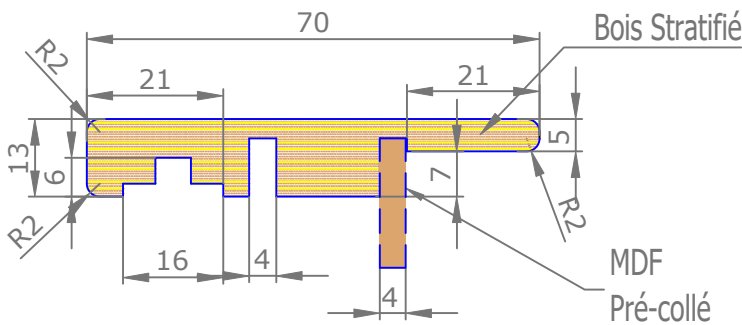

Vue extérieure

Section verticale

Section horizontale

Légende :

- H.T.I = Hors Tout Intérieure
- M.V = Mesure Vantail
- P.U = Passage Utile
- P.N = Passage Nominal
- E.C = Extérieure Cadre
- F.F = Fond de Feuillure
- H.T.E = Hors Tout Extérieure

Détails techniques

*Laquage à l'eau sans solvant, séchage U.V. (voir norme éco-responsable)

Cadre Standard et Couvre-Joints (Portes Battantes 1 Vantail)

Couvre-Joints 70x13

Couvre-Joints 70x25

Joint de confort :