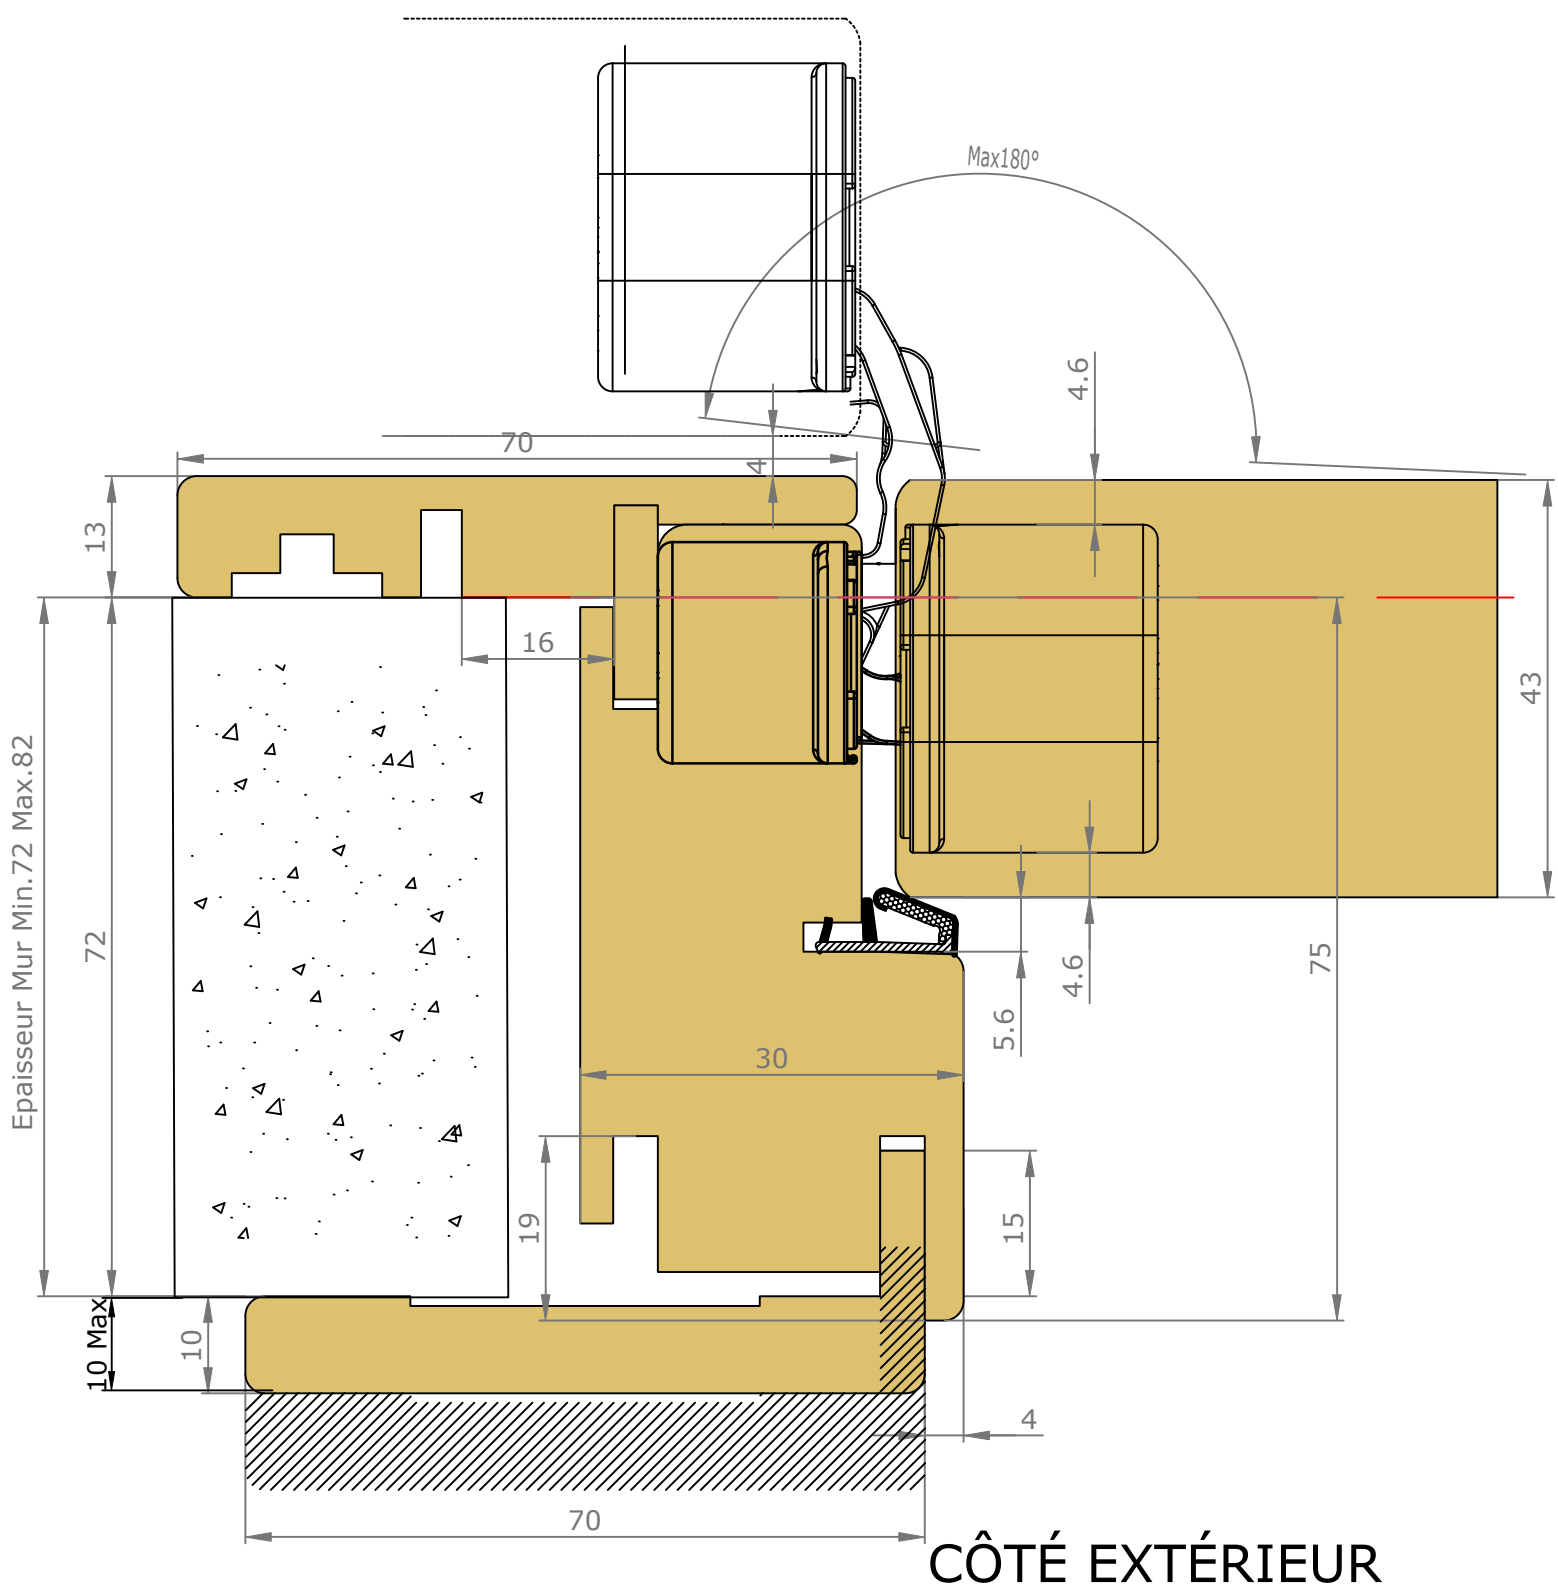

Placards et dressings vue interieure

Section verticale

Section horizontale

Légende :

- H.T.I = Hors Tout Intérieure
- M.V = Mesure Vantail
- P.U = Passage Utile
- P.N = Passage Nominal
- E.C = Extérieure Cadre
- F.F = Fond de Feuillure
- H.T.E = Hors Tout Extérieure

Passage Nominal 820x2040

CÔTÉ INTÉRIEUR

CÔTÉ EXTÉRIEUR

— : Arrêt de sol conseillé
(au nu du mur extérieur)

GAMME DISPO+ 80 RÉDUIT (8 EXT) CHARNIÈRES INVISIBLES COUVRE-JOINTS EXT. SEMI AFFLEURANTS 70X55 INT. 70X15