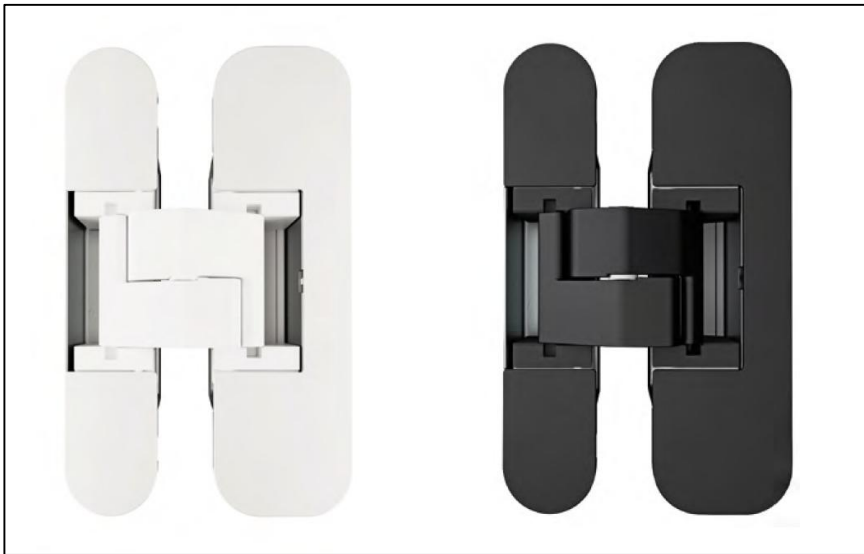

Passage Nominal 820x2040

CÔTÉ INTÉRIEUR

— : Arrêt de sol conseillé
(au nu du mur extérieur)

CÔTÉ EXTÉRIEUR

Accessoires

Charnière invisible
Chromé satiné ou noir

Serrure à clé L

Serrure à
condamnation