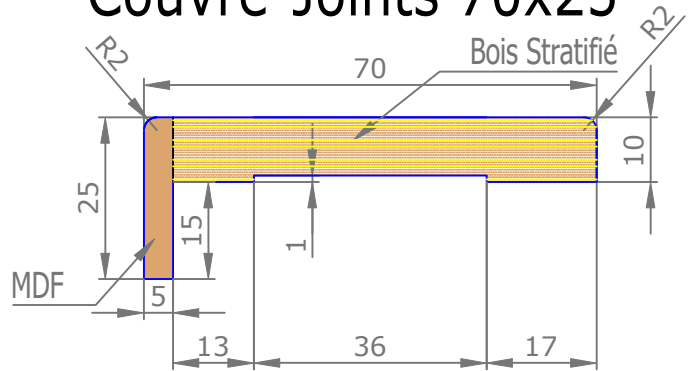

Vue extérieure

Section verticale

Section horizontale

Légende :

- H.T.I = Hors Tout Intérieure
- M.V = Mesure Vantail
- P.U = Passage Utile
- P.N = Passage Nominal
- E.C = Extérieure Cadre
- F.F = Fond de Feuillure
- H.T.E = Hors Tout Extérieure

Détails techniques

*Laquage à l'eau sans solvant, séchage U.V. (voir norme éco-responsable)

Cadre Standard et Couvre-Joints (Portes Battantes 1 Vantail)

Couvre-Joints 70x13

Couvre-Joints 70x25

Joint de confort :