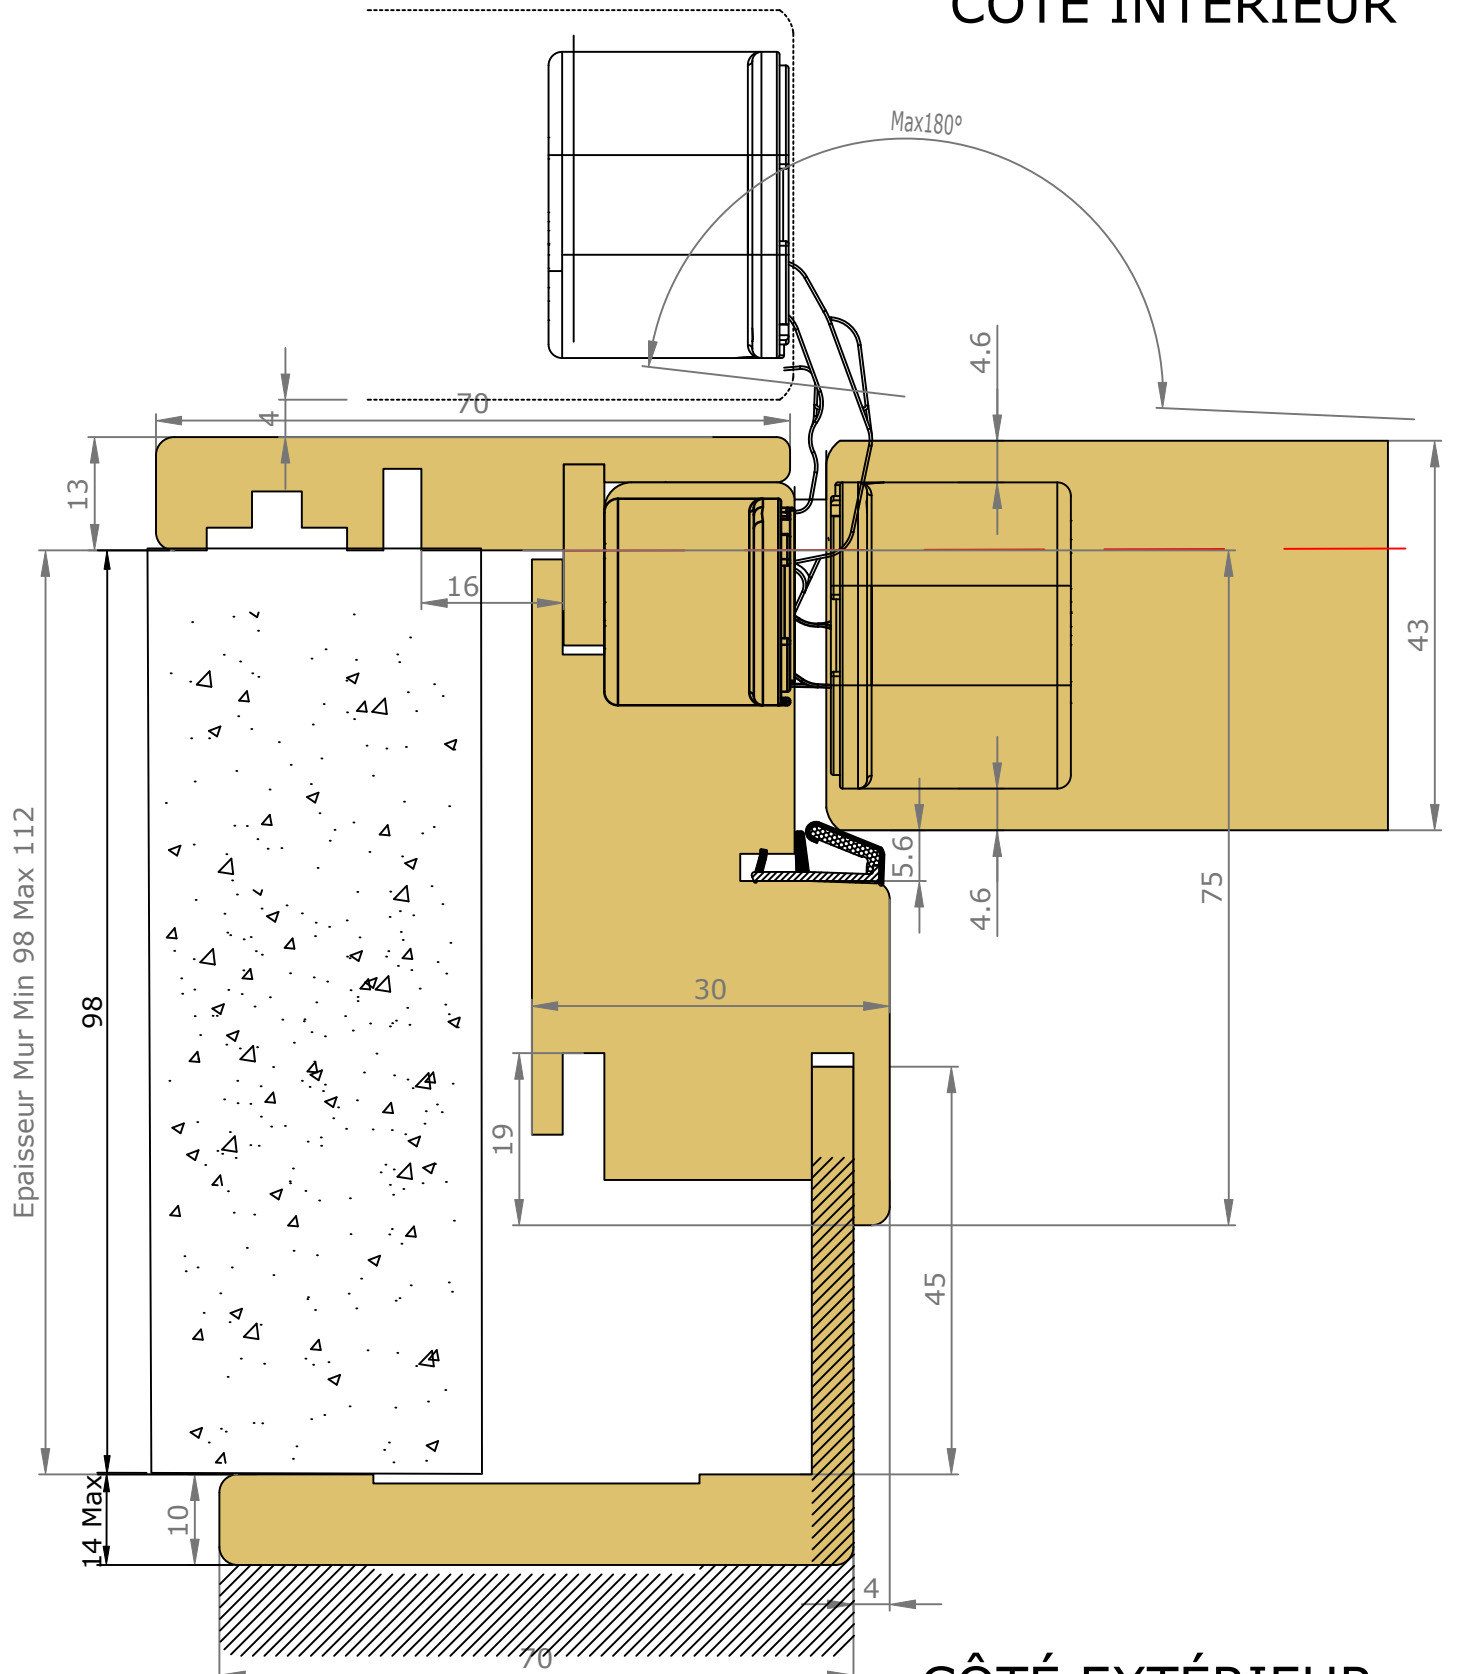

Placards et dressings vue interieure

Section verticale

Section horizontale

Légende :

- H.T.I = Hors Tout Intérieure
- M.V = Mesure Vantail
- P.U = Passage Utile
- P.N = Passage Nominal
- E.C = Extérieure Cadre
- F.F = Fond de Feuillure
- H.T.E = Hors Tout Extérieure

Passage Nominal 820x2040

CÔTÉ INTÉRIEUR

CÔTÉ EXTÉRIEUR

— : Arrêt de sol conseillé
(au nu du mur extérieur)

GAMME DISPO+ 80 RÉDUIT (8 EXT) CHARNIÈRES INVISIBLES COUVRE-JOINTS EXT. SEMI AFFLEURANTS 70X55 INT. 70X15

Passage Nominal 820x2040

CÔTÉ INTÉRIEUR

— : Arrêt de sol conseillé
(au nu du mur extérieur)

CÔTÉ EXTÉRIEUR

Accessoires

Charnière invisible
Chromé satiné ou noir

Serrure à clé L

Serrure à
condamnation