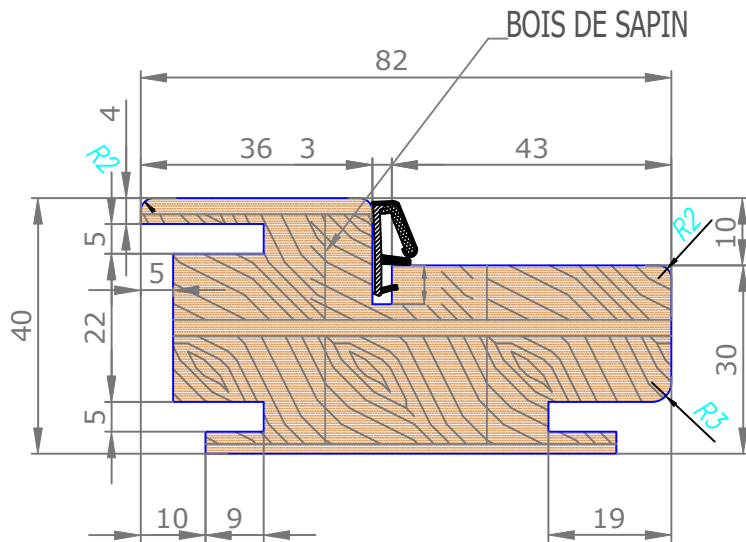

Section verticale

Section horizontale

Dimensions de l'ouvrant	Cotes de réservation conseillées
H 2 040 x L 630	H 2 090 x L 720
H 2 040 x L 730	H 2 090 x L 820
H 2 040 x L 830	H 2 090 x L 920
H 2 040 x L 930	H 2 090 x L 1 020

Placards et dressings Vue extérieure

Section horizontale

Dimensions de l'ouvrant	Poids en kg
H 2 040 x L 630	21.8
H 2 040 x L 730	25.4
H 2 040 x L 830	29
H 2 040 x L 930	32.6

Détails techniques

*Laquage à l'eau sans solvant, séchage U.V. (voir norme éco-responsable)

Cadre Standard et Couvre-Joints (Portes Battantes 1 Vantail)

Couvre-Joints 70x13

Couvre-Joints 70x25

Couvre-Joints 70x55

Joint de confort :

- | | |
|------------------------------|----------------------------------|
| Mélaninés | Laqué |
| - Blanc ligné = Blanc | - Blanc Laqué (RAL 9010) = Blanc |
| - Chêne Cendré Brossé = Gris | - Créma (RAL 9001) = blanc |
| - Chêne Vicenza = Marron | - Sabbia = Gris |
| - Noyer Canaletto = Marron | - Argilla = Gris |
| - Olmo Artico = Blanc | - Ardesia = Gris |
| - Olmo Baltico = Gris | - Carta Zucchero = Gris |
| - Olmo Deserto = Marron | - Carta da zucchero = Gris |
| - Blanc = Blanc | - Noir = Noir |
| - Nuvola lac = Gris | |
| - Caracalla chiaro = Marron | |
| - Caracalla scuro = Marron | |

Extension

Passage Nominal 820x2040

CÔTÉ INTÉRIEUR

— : Arrêt de sol conseillé
(au nu du mur extérieur)

GAMME DISPO+ 80 RÉDUIT (8 EXT) CHARNIÈRES INVISIBLES COUVRE-JOINTS EXT. SEMI AFFLEURANTS 70X55 INT. 70X15