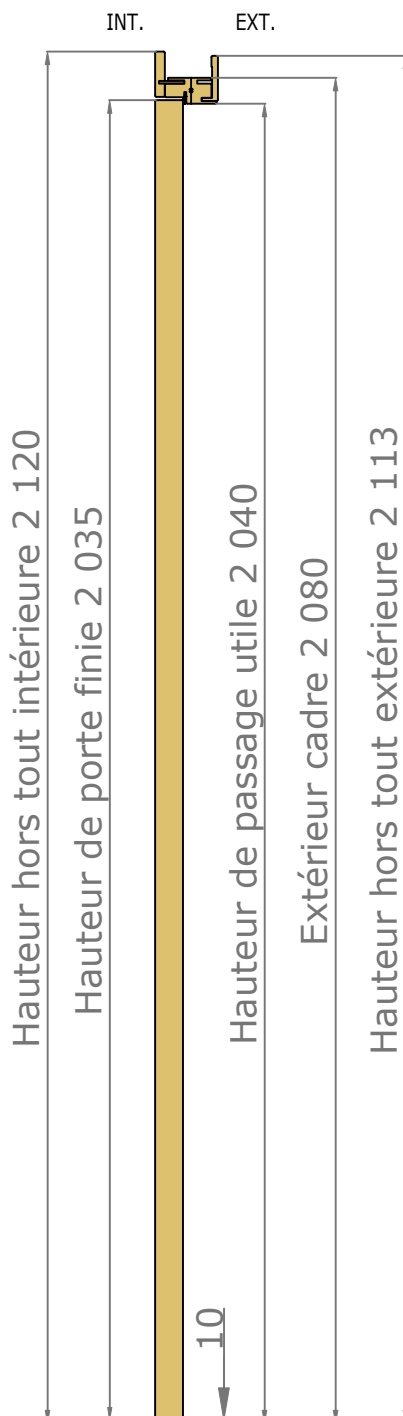

Section verticale

Section horizontale

Dimensions de l'ouvrant	Cotes de réservation conseillées
H 2 040 x L 630	H 2 090 x L 720
H 2 040 x L 730	H 2 090 x L 820
H 2 040 x L 830	H 2 090 x L 920
H 2 040 x L 930	H 2 090 x L 1 020

Placards et dressings Vue extérieure

Section horizontale

Dimensions de l'ouvrant	Poids en kg
H 2 040 x L 630	21.8
H 2 040 x L 730	25.4
H 2 040 x L 830	29
H 2 040 x L 930	32.6

Détails techniques

*Laquage à l'eau sans solvant, séchage U.V. (voir norme éco-responsable)

Extension

Passage Nominal 820x2040

CÔTÉ INTÉRIEUR

— : Arrêt de sol conseillé
(au nu du mur extérieur)

GAMME DISPO+ 80 RÉDUIT (8 EXT) CHARNIÈRES INVISIBLES COUVRE-JOINTS EXT. SEMI AFFLEURANTS 70X55 INT. 70X15

Passage Nominal 820x2040

Accessoires

Charnière invisible
Chromé satiné ou noir

Serrure à clé L

Serrure à
condamnation

Serrure à clé I
(cylindre européen)