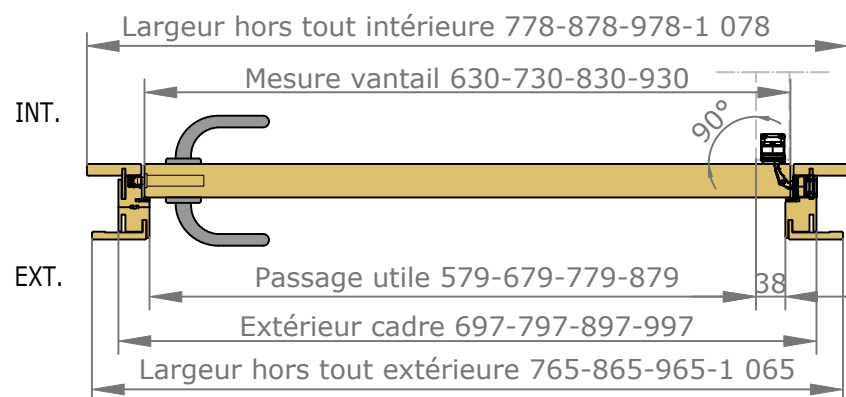

Section verticale

Section horizontale

Dimensions de l'ouvrant	Cotes de réservation conseillées
H 2 040 x L 630	H 2 090 x L 720
H 2 040 x L 730	H 2 090 x L 820
H 2 040 x L 830	H 2 090 x L 920
H 2 040 x L 930	H 2 090 x L 1 020

Placards et dressings Vue extérieure

Section horizontale

Dimensions de l'ouvrant	Poids en kg
H 2 040 x L 630	21.8
H 2 040 x L 730	25.4
H 2 040 x L 830	29
H 2 040 x L 930	32.6

Détails techniques

*Laquage à l'eau sans solvant, séchage U.V. (voir norme éco-responsable)

Passage Nominal 820x2040

Accessoires

Charnière invisible
Chromé satiné ou noir

Serrure à clé L

Serrure à
condamnation

Serrure à clé I
(cylindre européen)