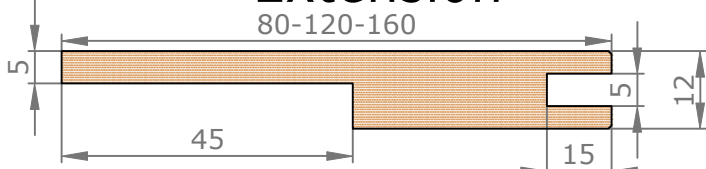

Section verticale

Section horizontale

Dimensions de l'ouvrant	Cotes de réservation conseillées
H 2 040 x L 630	H 2 090 x L 720
H 2 040 x L 730	H 2 090 x L 820
H 2 040 x L 830	H 2 090 x L 920
H 2 040 x L 930	H 2 090 x L 1 020

Placards et dressings Vue extérieure

Section horizontale

Dimensions de l'ouvrant	Poids en kg
H 2 040 x L 630	21.8
H 2 040 x L 730	25.4
H 2 040 x L 830	29
H 2 040 x L 930	32.6

Détails techniques

*Laquage à l'eau sans solvant, séchage U.V. (voir norme éco-responsable)

Cadre Standard et Couvre-Joints (Portes Battantes 1 Vantail)

Couvre-Joints 70x13

Couvre-Joints 70x25

Couvre-Joints 70x55

Joint de confort :

- | | |
|------------------------------|----------------------------------|
| Mélaninés | Laqué |
| - Blanc ligné = Blanc | - Blanc Laqué (RAL 9010) = Blanc |
| - Chêne Cendré Brossé = Gris | - Créma (RAL 9001) = blanc |
| - Chêne Vicenza = Marron | - Sabbia = Gris |
| - Noyer Canaletto = Marron | - Argilla = Gris |
| - Olmo Artico = Blanc | - Ardesia = Gris |
| - Olmo Baltico = Gris | - Carta Zucchero = Gris |
| - Olmo Deserto = Marron | - Carta da zucchero = Gris |
| - Blanc = Blanc | - Noir = Noir |
| - Nuvola lac = Gris | |
| - Caracalla chiaro = Marron | |
| - Caracalla scuro = Marron | |

Extension

Passage Nominal 820x2040

CÔTÉ INTÉRIEUR

— : Arrêt de sol conseillé
(au nu du mur extérieur)

GAMME DISPO+ 80 RÉDUIT (8 EXT) CHARNIÈRES INVISIBLES COUVRE-JOINTS EXT. SEMI AFFLEURANTS 70X55 INT. 70X15