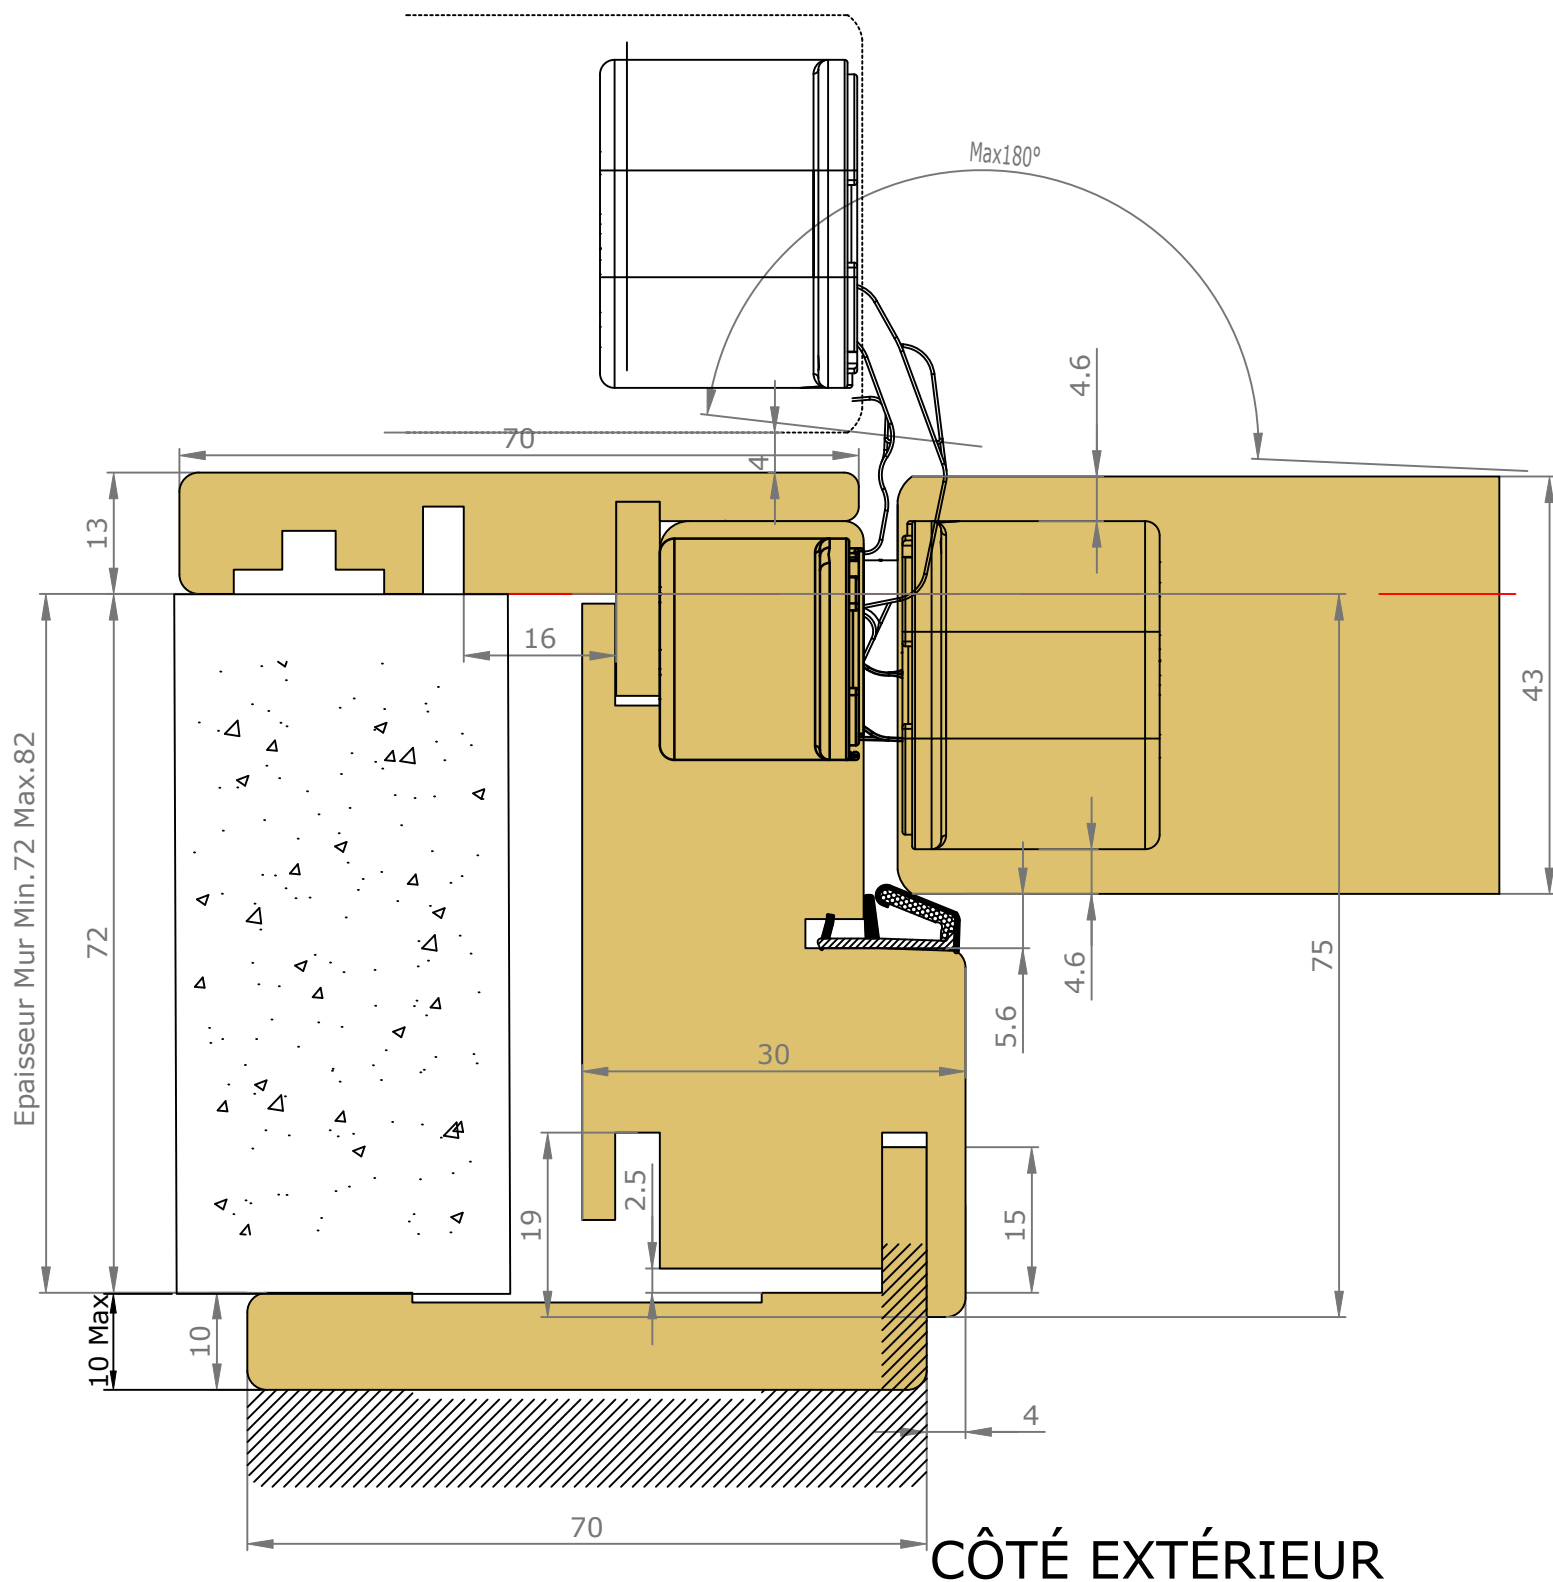

Section verticale

Section horizontale

Dimensions de l'ouvrant	Cotes de réservation conseillées
H 2 040 x L 630	H 2 090 x L 720
H 2 040 x L 730	H 2 090 x L 820
H 2 040 x L 830	H 2 090 x L 920
H 2 040 x L 930	H 2 090 x L 1 020

Placards et dressings Vue extérieure

Section horizontale

Dimensions de l'ouvrant	Poids en kg
H 2 040 x L 630	21.8
H 2 040 x L 730	25.4
H 2 040 x L 830	29
H 2 040 x L 930	32.6

Détails techniques

*Laquage à l'eau sans solvant, séchage U.V. (voir norme éco-responsable)

Cadre Standard et Couvre-Joints (Portes Battantes 1 Vantail)

Couvre-Joints 70x13

Couvre-Joints 70x25

Couvre-Joints 70x55

Joint de confort :

- | | |
|------------------------------|----------------------------------|
| Mélaninés | Laqué |
| - Blanc ligné = Blanc | - Blanc Laqué (RAL 9010) = Blanc |
| - Chêne Cendré Brossé = Gris | - Créma (RAL 9001) = blanc |
| - Chêne Vicenza = Marron | - Sabbia = Gris |
| - Noyer Canaletto = Marron | - Argilla = Gris |
| - Olmo Artico = Blanc | - Ardesia = Gris |
| - Olmo Baltico = Gris | - Carta Zucchero = Gris |
| - Olmo Deserto = Marron | - Carta da zucchero = Gris |
| - Blanc = Blanc | - Noir = Noir |
| - Nuvola lac = Gris | |
| - Caracalla chiaro = Marron | |
| - Caracalla scuro = Marron | |

Extension

Passage Nominal 820x2040

CÔTÉ INTÉRIEUR

— : Arrêt de sol conseillé
(au nu du mur extérieur)

GAMME DISPO+ 80 RÉDUIT (8 EXT) CHARNIÈRES INVISIBLES COUVRE-JOINTS EXT. SEMI AFFLEURANTS 70X55 INT. 70X15