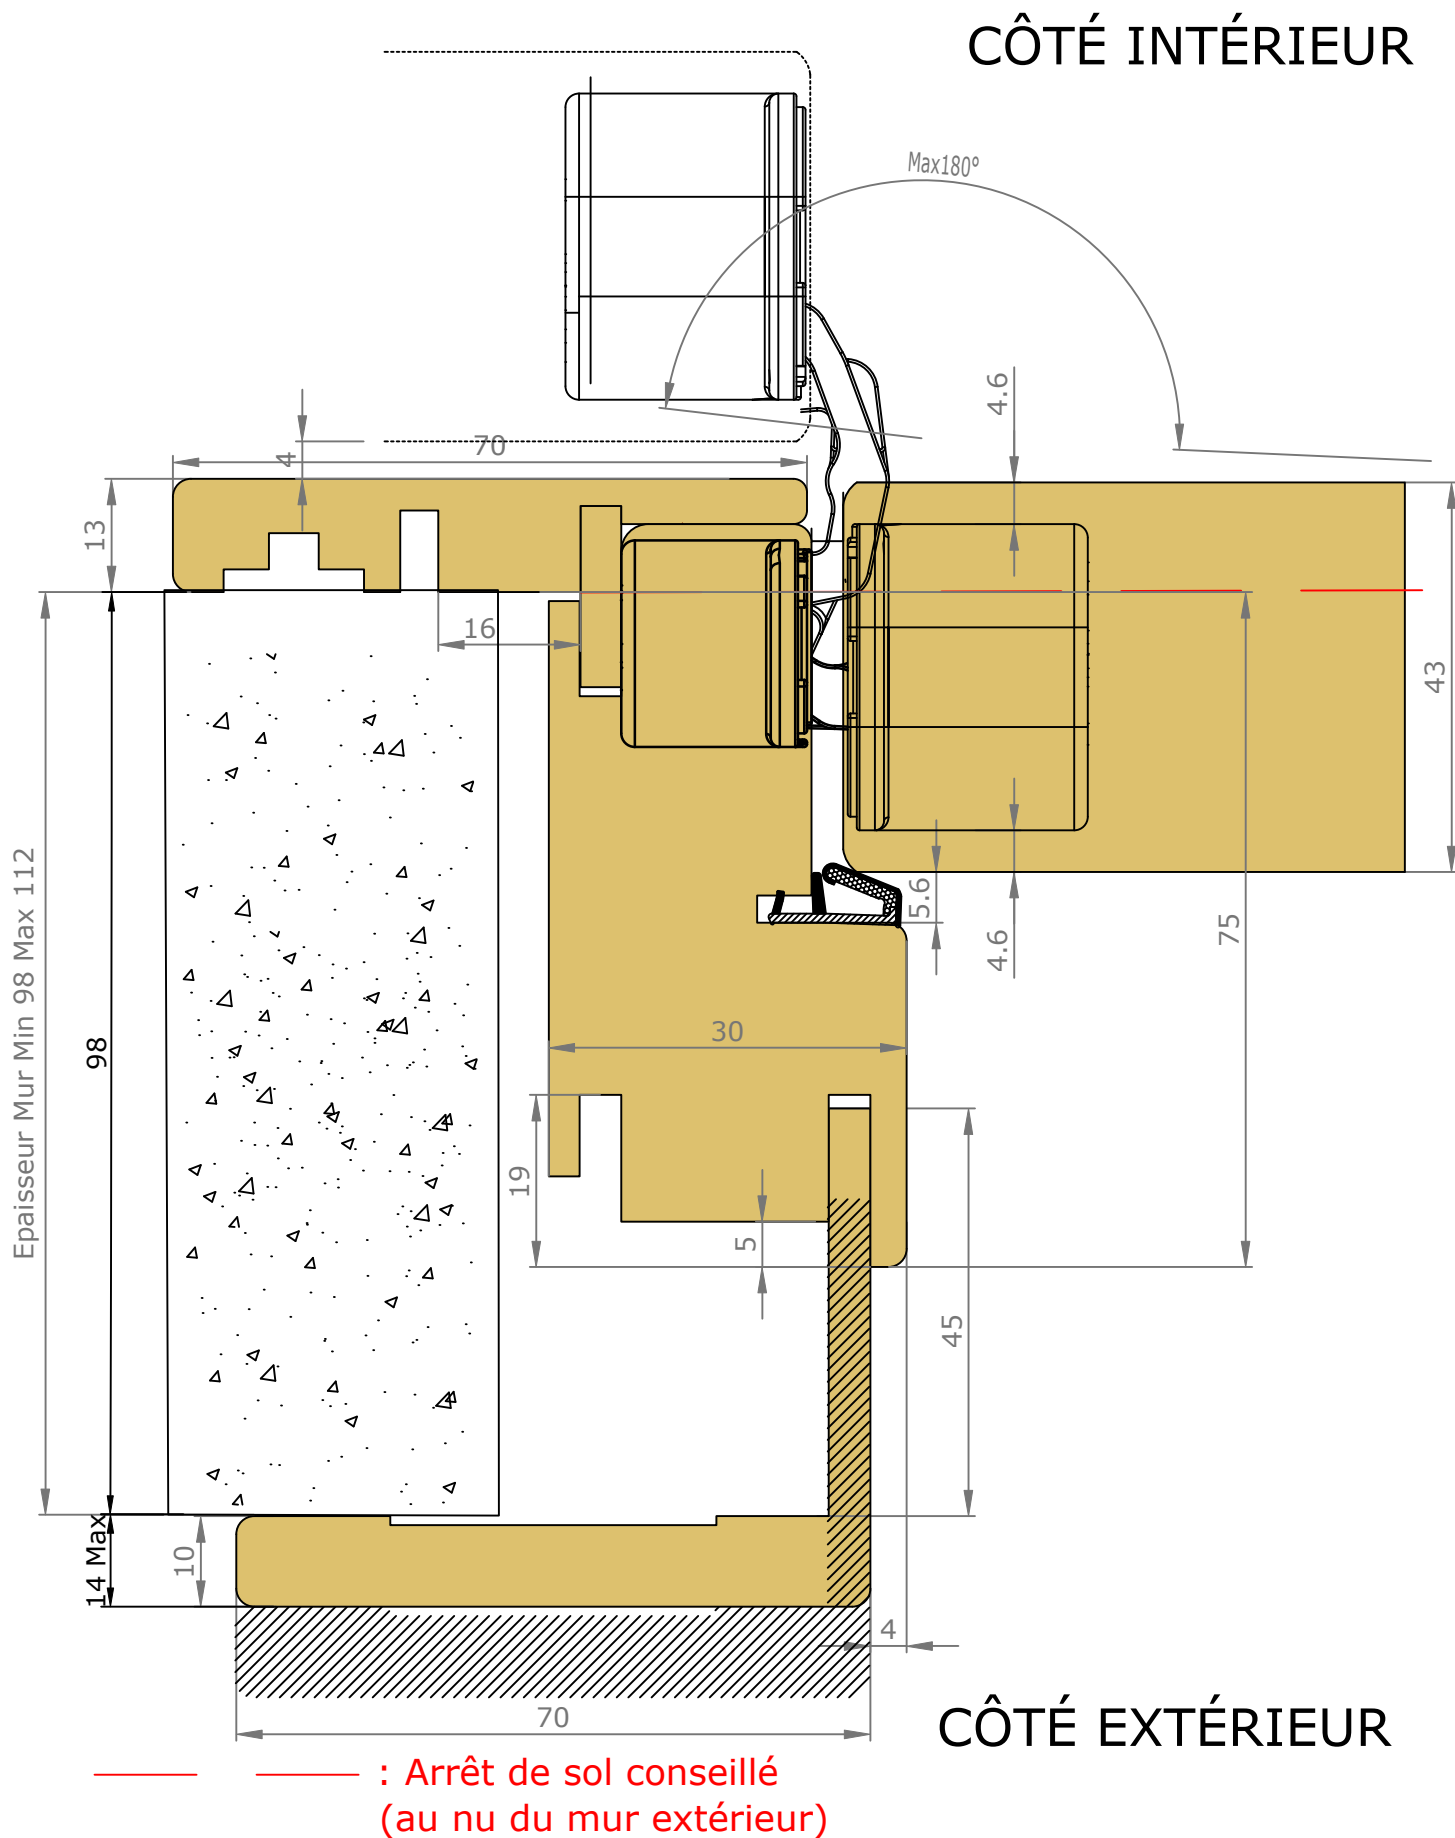

Section verticale

Section horizontale

Dimensions de l'ouvrant	Cotes de réservation conseillées
H 2 040 x L 630	H 2 090 x L 720
H 2 040 x L 730	H 2 090 x L 820
H 2 040 x L 830	H 2 090 x L 920
H 2 040 x L 930	H 2 090 x L 1 020

Placards et dressings Vue extérieure

Section horizontale

Dimensions de l'ouvrant	Poids en kg
H 2 040 x L 630	21.8
H 2 040 x L 730	25.4
H 2 040 x L 830	29
H 2 040 x L 930	32.6

Détails techniques

*Laquage à l'eau sans solvant, séchage U.V. (voir norme éco-responsable)

Extension

Passage Nominal 820x2040

CÔTÉ INTÉRIEUR

— : Arrêt de sol conseillé
(au nu du mur extérieur)

GAMME DISPO+ 80 RÉDUIT (8 EXT) CHARNIÈRES INVISIBLES COUVRE-JOINTS EXT. SEMI AFFLEURANTS 70X55 INT. 70X15

Passage Nominal 820x2040

Accessoires

Charnière invisible
Chromé satiné ou noir

Serrure à clé L

Serrure à
condamnation

Serrure à clé I
(cylindre européen)