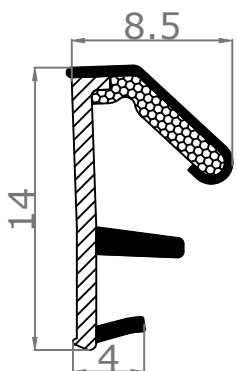

Section verticale

Section horizontale

Dimensions de l'ouvrant	Cotes de réservation conseillées
H 2 040 x L 630	H 2 090 x L 720
H 2 040 x L 730	H 2 090 x L 820
H 2 040 x L 830	H 2 090 x L 920
H 2 040 x L 930	H 2 090 x L 1 020

Placards et dressings Vue extérieure

Section horizontale

Dimensions de l'ouvrant	Poids en kg
H 2 040 x L 630	21.8
H 2 040 x L 730	25.4
H 2 040 x L 830	29
H 2 040 x L 930	32.6

Détails techniques

*Laquage à l'eau sans solvant, séchage U.V. (voir norme éco-responsable)

Cadre Standard et Couvre-Joints (Portes Battantes 1 Vantail)

Couvre-Joints 70x13

Couvre-Joints 70x25

Couvre-Joints 70x55

Joint de confort :

- | | |
|------------------------------|----------------------------------|
| Mélaninés | Laqué |
| - Blanc ligné = Blanc | - Blanc Laqué (RAL 9010) = Blanc |
| - Chêne Cendré Brossé = Gris | - Créma (RAL 9001) = blanc |
| - Chêne Vicenza = Marron | - Sabbia = Gris |
| - Noyer Canaletto = Marron | - Argilla = Gris |
| - Olmo Artico = Blanc | - Ardesia = Gris |
| - Olmo Baltico = Gris | - Carta Zucchero = Gris |
| - Olmo Deserto = Marron | - Carta da zucchero = Gris |
| - Blanc = Blanc | - Noir = Noir |
| - Nuvola lac = Gris | |
| - Caracalla chiaro = Marron | |
| - Caracalla scuro = Marron | |

Passage Nominal 820x2040

Accessoires

Charnière invisible
Chromé satiné ou noir

Serrure à clé L

Serrure à
condamnation

Serrure à clé I
(cylindre européen)