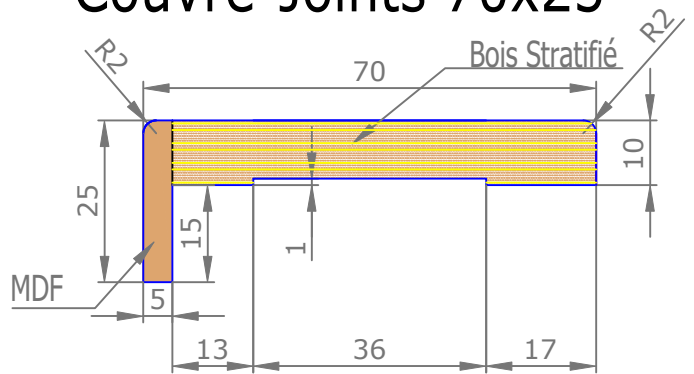

Section verticale

Section horizontale

Dimensions de l'ouvrant	Cotes de réservation conseillées
H 2 040 x L 630	H 2 090 x L 720
H 2 040 x L 730	H 2 090 x L 820
H 2 040 x L 830	H 2 090 x L 920
H 2 040 x L 930	H 2 090 x L 1 020

Placards et dressings Vue extérieure

Section horizontale

Dimensions de l'ouvrant	Poids en kg
H 2 040 x L 630	21.8
H 2 040 x L 730	25.4
H 2 040 x L 830	29
H 2 040 x L 930	32.6

Détails techniques

*Laquage à l'eau sans solvant, séchage U.V. (voir norme éco-responsable)

Cadre Standard et Couvre-Joints (Portes Battantes 1 Vantail)

Couvre-Joints 70x13

Couvre-Joints 70x25

Couvre-Joints 70x55

Joint de confort :

- | | |
|------------------------------|----------------------------------|
| Mélaninés | Laqué |
| - Blanc ligné = Blanc | - Blanc Laqué (RAL 9010) = Blanc |
| - Chêne Cendré Brossé = Gris | - Créma (RAL 9001) = blanc |
| - Chêne Vicenza = Marron | - Sabbia = Gris |
| - Noyer Canaletto = Marron | - Argilla = Gris |
| - Olmo Artico = Blanc | - Ardesia = Gris |
| - Olmo Baltico = Gris | - Carta Zucchero = Gris |
| - Olmo Deserto = Marron | - Carta da zucchero = Gris |
| - Blanc = Blanc | - Noir = Noir |
| - Nuvola lac = Gris | |
| - Caracalla chiaro = Marron | |
| - Caracalla scuro = Marron | |

Passage Nominal 820x2040

Accessoires

Charnière invisible
Chromé satiné ou noir

Serrure à clé L

Serrure à
condamnation

Serrure à clé I
(cylindre européen)