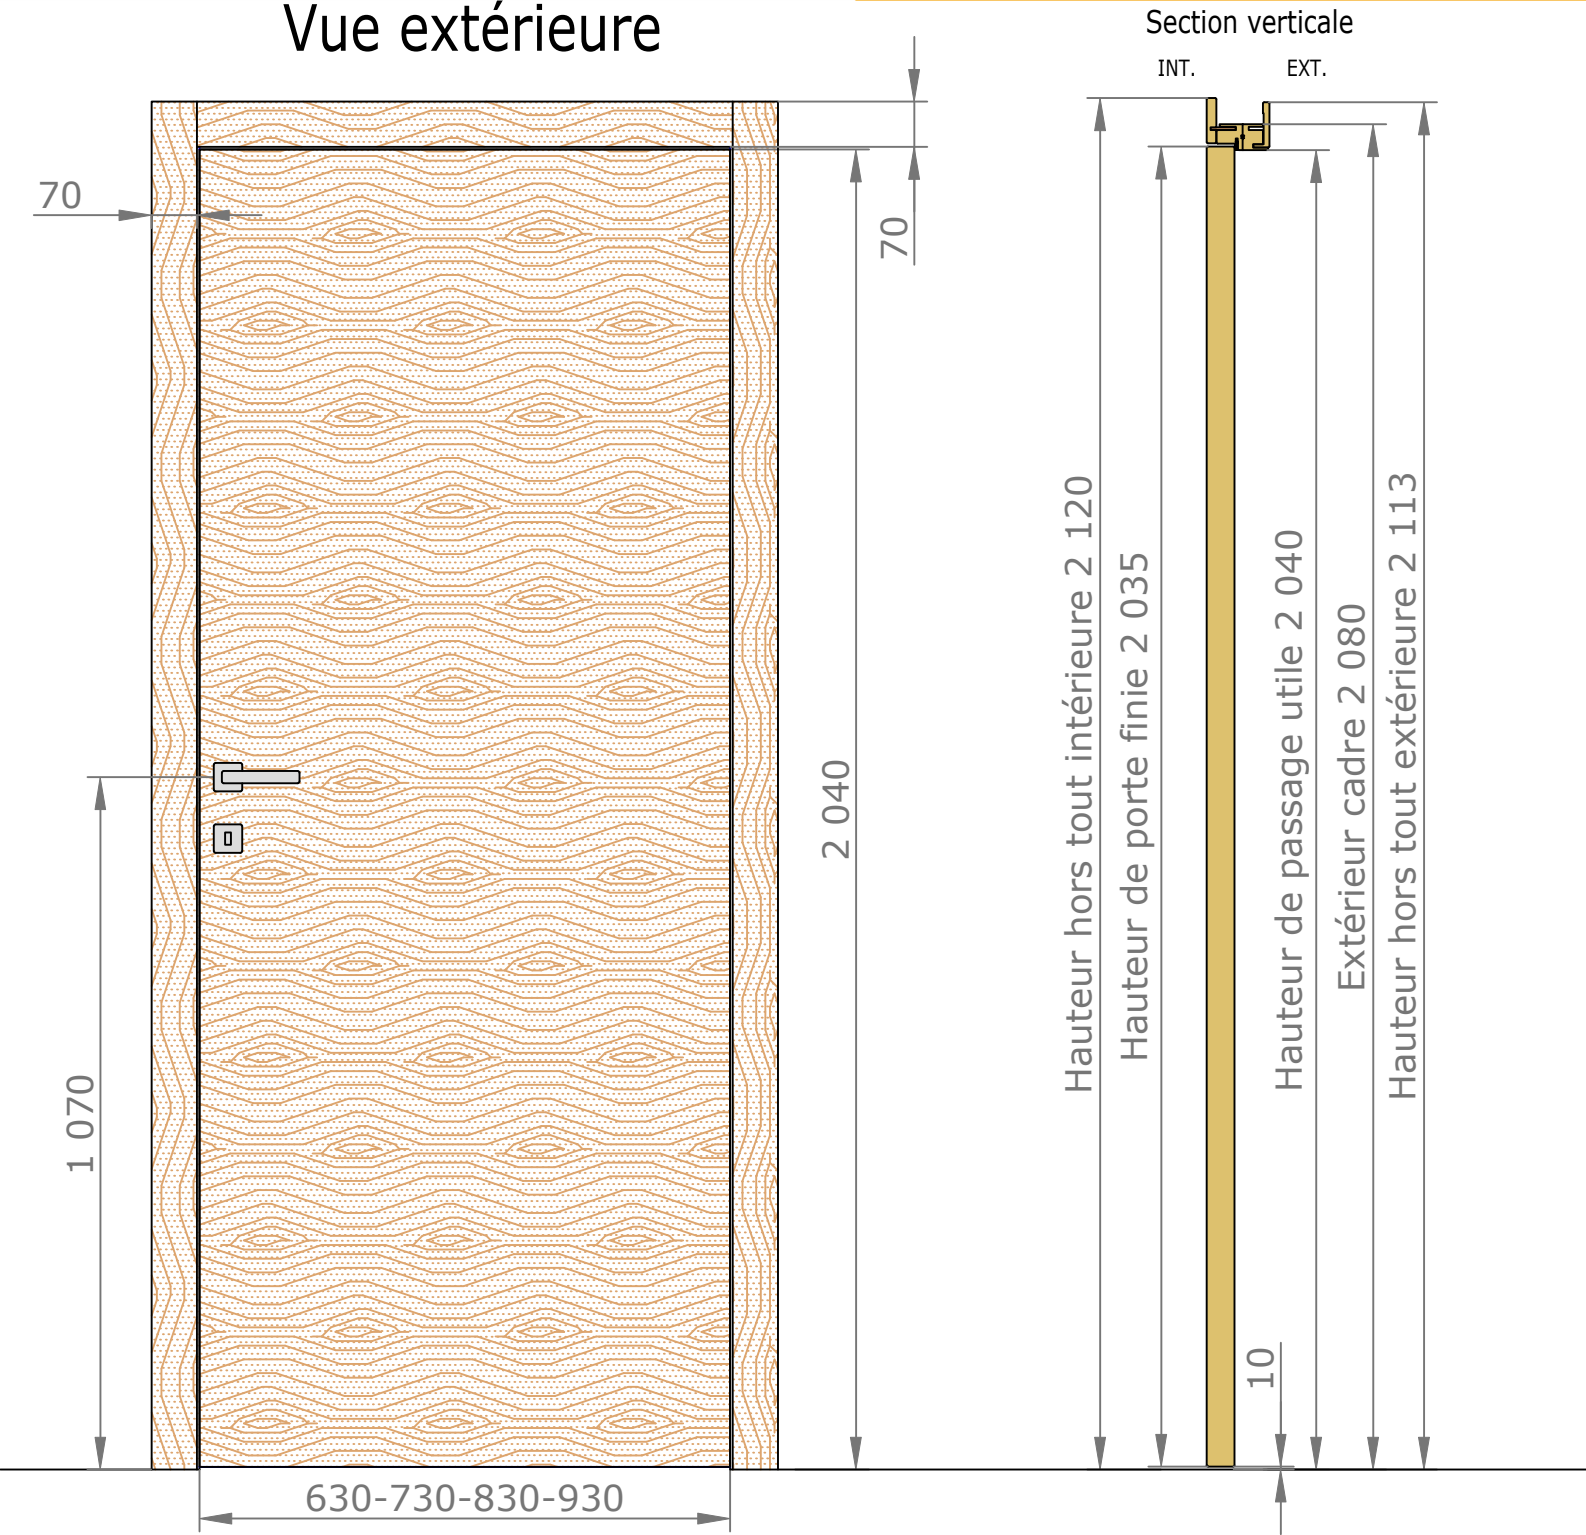

Section verticale

Section horizontale

Dimensions de l'ouvrant	Cotes de réservation conseillées
H 2 040 x L 630	H 2 090 x L 720
H 2 040 x L 730	H 2 090 x L 820
H 2 040 x L 830	H 2 090 x L 920
H 2 040 x L 930	H 2 090 x L 1 020

Placards et dressings Vue extérieure

Section horizontale

Dimensions de l'ouvrant	Poids en kg
H 2 040 x L 630	21.8
H 2 040 x L 730	25.4
H 2 040 x L 830	29
H 2 040 x L 930	32.6

Détails techniques

*Laquage à l'eau sans solvant, séchage U.V. (voir norme éco-responsable)

Cadre Standard et Couvre-Joints (Portes Battantes 1 Vantail)

Couvre-Joints 70x13

Couvre-Joints 70x25

Couvre-Joints 70x55

Joint de confort :

- | | |
|------------------------------|----------------------------------|
| Mélaninés | Laqué |
| - Blanc ligné = Blanc | - Blanc Laqué (RAL 9010) = Blanc |
| - Chêne Cendré Brossé = Gris | - Créma (RAL 9001) = blanc |
| - Chêne Vicenza = Marron | - Sabbia = Gris |
| - Noyer Canaletto = Marron | - Argilla = Gris |
| - Olmo Artico = Blanc | - Ardesia = Gris |
| - Olmo Baltico = Gris | - Carta Zucchero = Gris |
| - Olmo Deserto = Marron | - Carta da zucchero = Gris |
| - Blanc = Blanc | - Noir = Noir |
| - Nuvola lac = Gris | |
| - Caracalla chiaro = Marron | |
| - Caracalla scuro = Marron | |

Extension

Passage Nominal 820x2040

CÔTÉ INTÉRIEUR

— : Arrêt de sol conseillé
(au nu du mur extérieur)

GAMME DISPO+ 80 RÉDUIT (8 EXT) CHARNIÈRES INVISIBLES COUVRE-JOINTS EXT. SEMI AFFLEURANTS 70X55 INT. 70X15