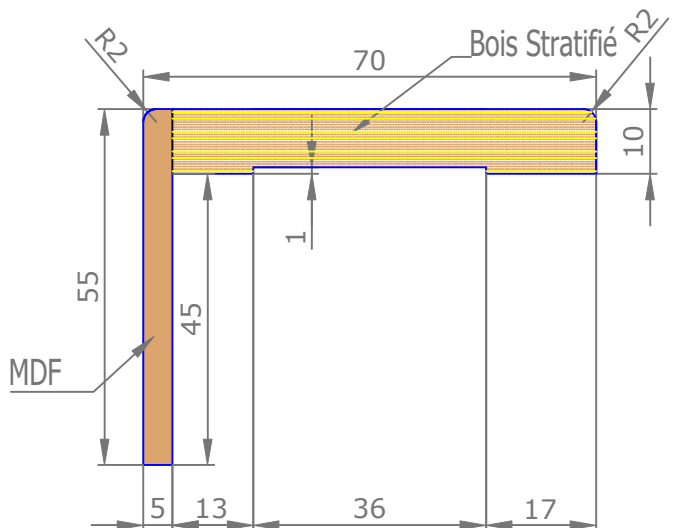

Section verticale

Section horizontale

Dimensions de l'ouvrant	Cotes de réservation conseillées
H 2 040 x L 630	H 2 090 x L 720
H 2 040 x L 730	H 2 090 x L 820
H 2 040 x L 830	H 2 090 x L 920
H 2 040 x L 930	H 2 090 x L 1 020

Placards et dressings Vue extérieure

Section horizontale

Dimensions de l'ouvrant	Poids en kg
H 2 040 x L 630	21.8
H 2 040 x L 730	25.4
H 2 040 x L 830	29
H 2 040 x L 930	32.6

Détails techniques

*Laquage à l'eau sans solvant, séchage U.V. (voir norme éco-responsable)

Cadre Standard et Couvre-Joints (Portes Battantes 1 Vantail)

Couvre-Joints 70x13

Couvre-Joints 70x25

Couvre-Joints 70x55

Joint de confort :

- | | |
|------------------------------|----------------------------------|
| Mélaninés | Laqué |
| - Blanc ligné = Blanc | - Blanc Laqué (RAL 9010) = Blanc |
| - Chêne Cendré Brossé = Gris | - Créma (RAL 9001) = blanc |
| - Chêne Vicenza = Marron | - Sabbia = Gris |
| - Noyer Canaletto = Marron | - Argilla = Gris |
| - Olmo Artico = Blanc | - Ardesia = Gris |
| - Olmo Baltico = Gris | - Carta Zucchero = Gris |
| - Olmo Deserto = Marron | - Carta da zucchero = Gris |
| - Blanc = Blanc | - Noir = Noir |
| - Nuvola lac = Gris | |
| - Caracalla chiaro = Marron | |
| - Caracalla scuro = Marron | |

Extension

Passage Nominal 820x2040

CÔTÉ INTÉRIEUR

— : Arrêt de sol conseillé
(au nu du mur extérieur)

GAMME DISPO+ 80 RÉDUIT (8 EXT) CHARNIÈRES INVISIBLES COUVRE-JOINTS EXT. SEMI AFFLEURANTS 70X55 INT. 70X15