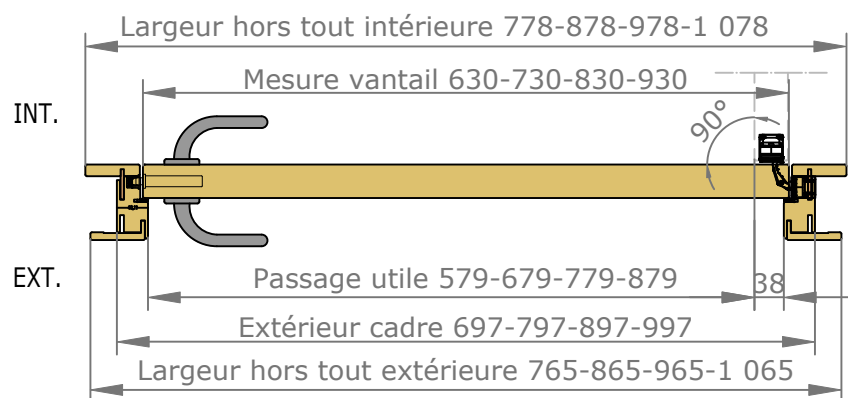

Section verticale

Section horizontale

Dimensions de l'ouvrant	Cotes de réservation conseillées
H 2 040 x L 630	H 2 090 x L 720
H 2 040 x L 730	H 2 090 x L 820
H 2 040 x L 830	H 2 090 x L 920
H 2 040 x L 930	H 2 090 x L 1 020

Placards et dressings Vue extérieure

Section horizontale

Dimensions de l'ouvrant	Poids en kg
H 2 040 x L 630	21.8
H 2 040 x L 730	25.4
H 2 040 x L 830	29
H 2 040 x L 930	32.6

Détails techniques

*Laquage à l'eau sans solvant, séchage U.V. (voir norme éco-responsable)

Passage Nominal 820x2040

Accessoires

Charnière invisible
Chromé satiné ou noir

Serrure à clé L

Serrure à
condamnation

Serrure à clé I
(cylindre européen)