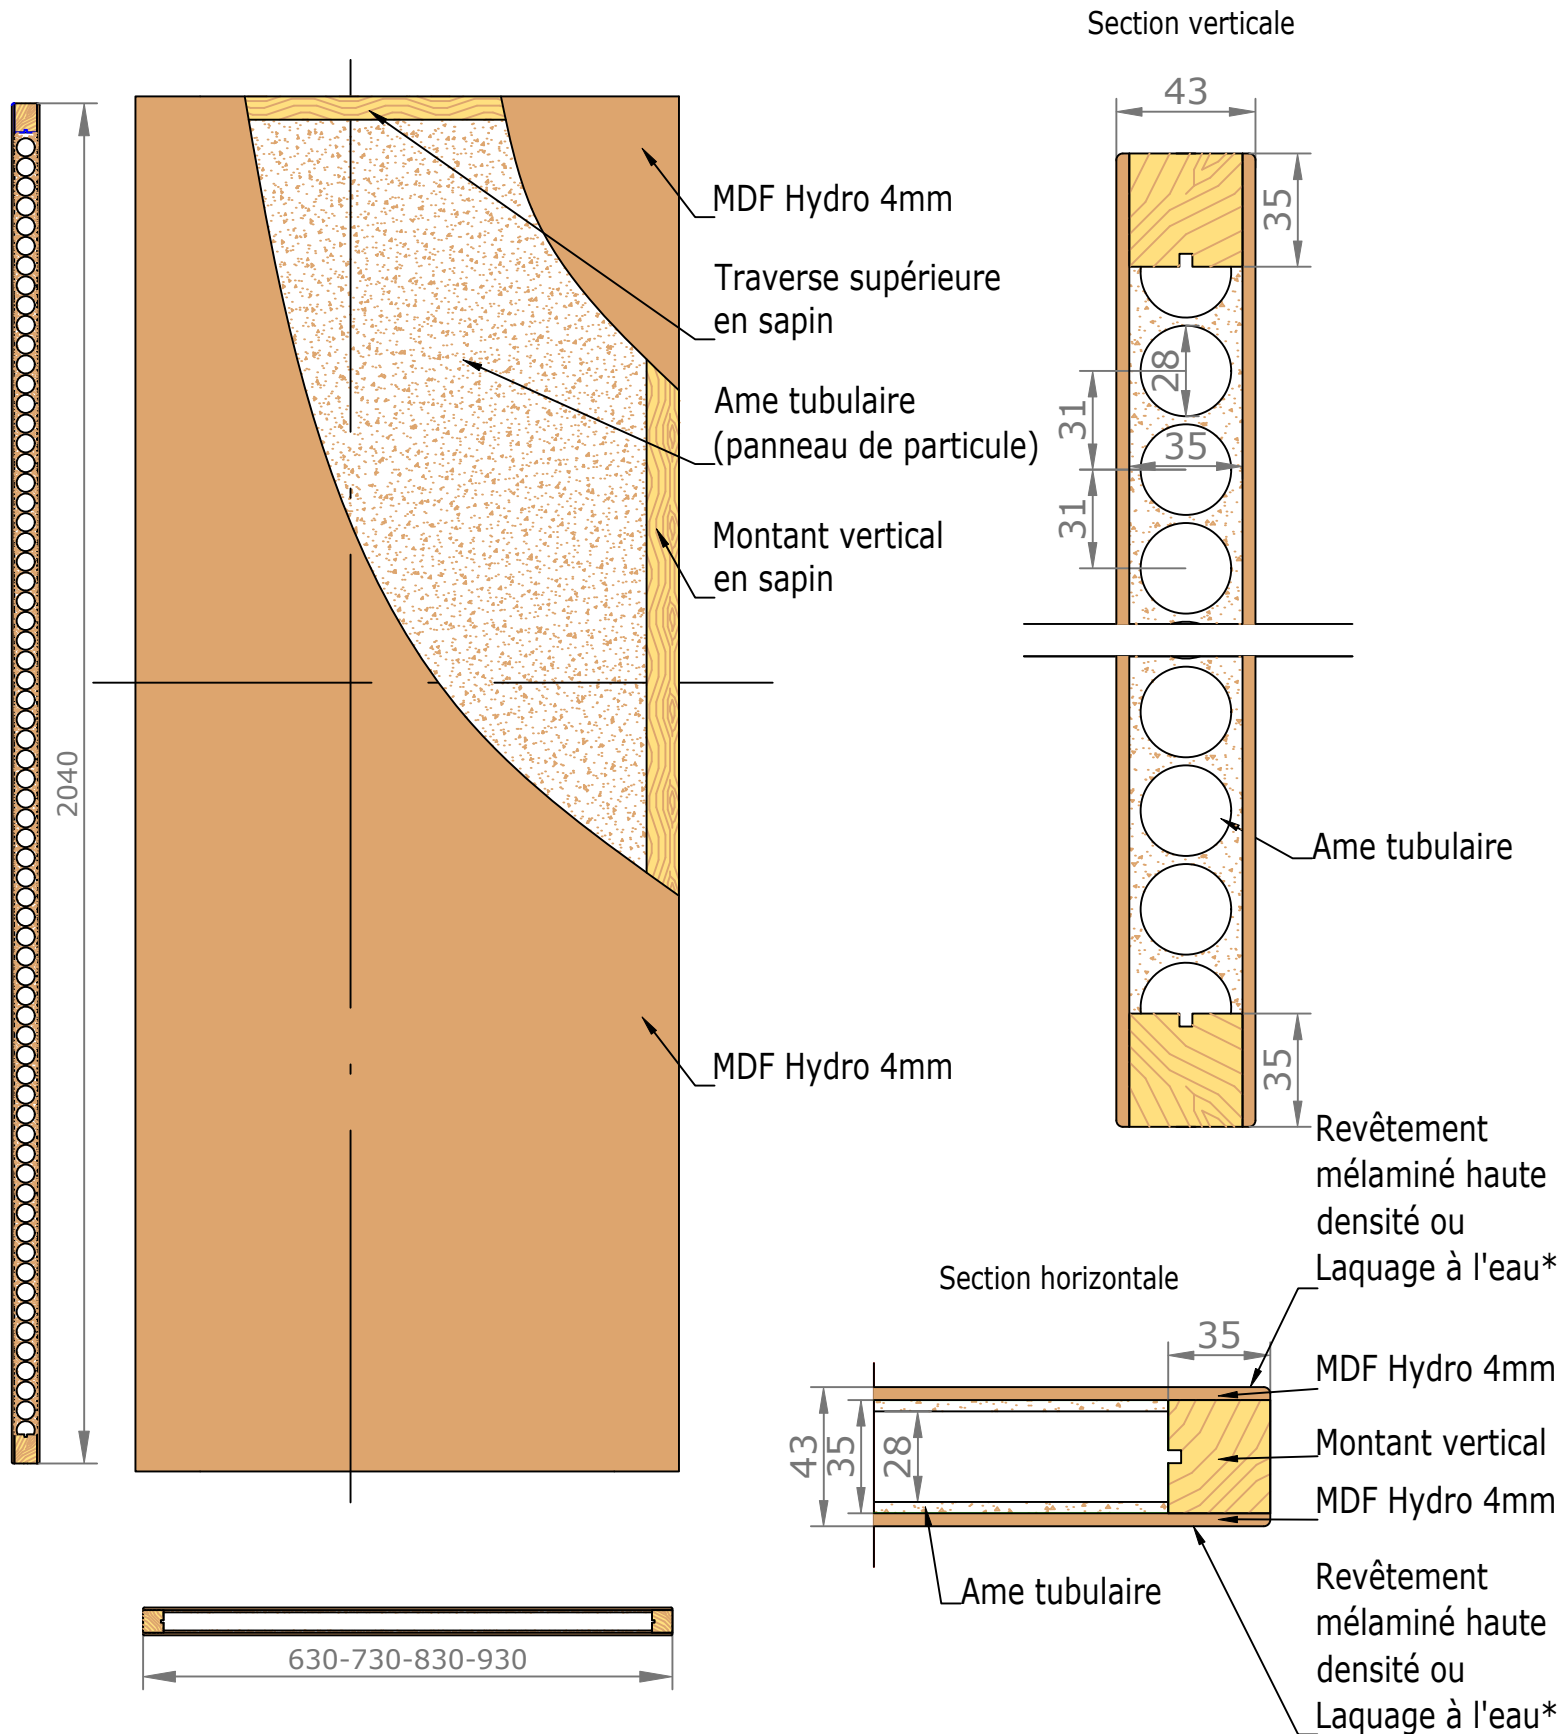

Section verticale

Section horizontale

Dimensions de l'ouvrant	Cotes de réservation conseillées
H 2 040 x L 630	H 2 090 x L 720
H 2 040 x L 730	H 2 090 x L 820
H 2 040 x L 830	H 2 090 x L 920
H 2 040 x L 930	H 2 090 x L 1 020

Placards et dressings Vue extérieure

Section horizontale

Dimensions de l'ouvrant	Poids en kg
H 2 040 x L 630	21.8
H 2 040 x L 730	25.4
H 2 040 x L 830	29
H 2 040 x L 930	32.6

Détails techniques

*Laquage à l'eau sans solvant, séchage U.V. (voir norme éco-responsable)

Cadre Standard et Couvre-Joints (Portes Battantes 1 Vantail)

Couvre-Joints 70x13

Couvre-Joints 70x25

Couvre-Joints 70x55

Joint de confort :

- | | |
|------------------------------|----------------------------------|
| Mélaninés | Laqué |
| - Blanc ligné = Blanc | - Blanc Laqué (RAL 9010) = Blanc |
| - Chêne Cendré Brossé = Gris | - Créma (RAL 9001) = blanc |
| - Chêne Vicenza = Marron | - Sabbia = Gris |
| - Noyer Canaletto = Marron | - Argilla = Gris |
| - Olmo Artico = Blanc | - Ardesia = Gris |
| - Olmo Baltico = Gris | - Carta Zucchero = Gris |
| - Olmo Deserto = Marron | - Carta da zucchero = Gris |
| - Blanc = Blanc | - Noir = Noir |
| - Nuvola lac = Gris | |
| - Caracalla chiaro = Marron | |
| - Caracalla scuro = Marron | |

Extension

Passage Nominal 820x2040

CÔTÉ INTÉRIEUR

— : Arrêt de sol conseillé
(au nu du mur extérieur)

GAMME DISPO+ 80 RÉDUIT (8 EXT) CHARNIÈRES INVISIBLES COUVRE-JOINTS EXT. SEMI AFFLEURANTS 70X55 INT. 70X15