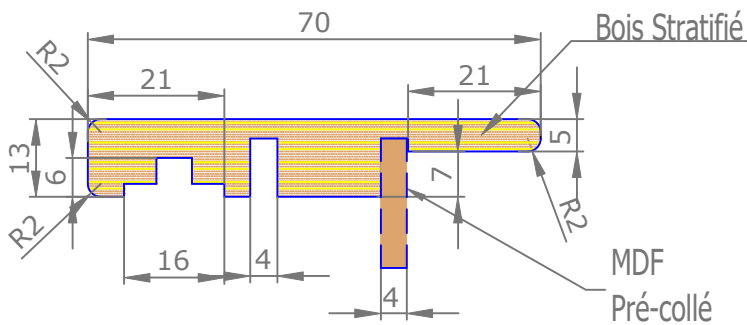

Section verticale

Section horizontale

Dimensions de l'ouvrant	Cotes de réservation conseillées
H 2 040 x L 630	H 2 090 x L 720
H 2 040 x L 730	H 2 090 x L 820
H 2 040 x L 830	H 2 090 x L 920
H 2 040 x L 930	H 2 090 x L 1 020

Placards et dressings Vue extérieure

Section horizontale

Dimensions de l'ouvrant	Poids en kg
H 2 040 x L 630	21.8
H 2 040 x L 730	25.4
H 2 040 x L 830	29
H 2 040 x L 930	32.6

Détails techniques

*Laquage à l'eau sans solvant, séchage U.V. (voir norme éco-responsable)

Cadre Standard et Couvre-Joints (Portes Battantes 1 Vantail)

Couvre-Joints 70x13

Couvre-Joints 70x25

Couvre-Joints 70x55

Joint de confort :

- | | |
|------------------------------|----------------------------------|
| Mélaninés | Laqué |
| - Blanc ligné = Blanc | - Blanc Laqué (RAL 9010) = Blanc |
| - Chêne Cendré Brossé = Gris | - Créma (RAL 9001) = blanc |
| - Chêne Vicenza = Marron | - Sabbia = Gris |
| - Noyer Canaletto = Marron | - Argilla = Gris |
| - Olmo Artico = Blanc | - Ardesia = Gris |
| - Olmo Baltico = Gris | - Carta Zucchero = Gris |
| - Olmo Deserto = Marron | - Carta da zucchero = Gris |
| - Blanc = Blanc | - Noir = Noir |
| - Nuvola lac = Gris | |
| - Caracalla chiaro = Marron | |
| - Caracalla scuro = Marron | |

Passage Nominal 820x2040

Accessoires

Charnière invisible
Chromé satiné ou noir

Serrure à clé L

Serrure à
condamnation

Serrure à clé I
(cylindre européen)