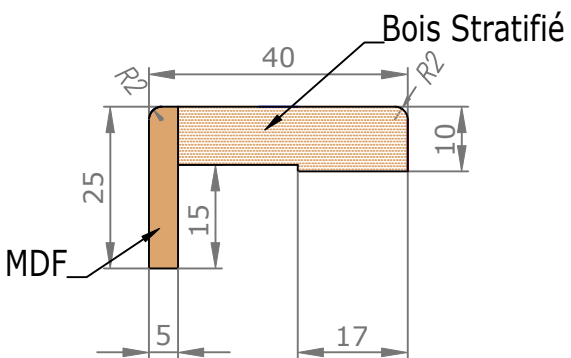

Placards et dressings Vue extérieure

Section horizontale

Dimensions de l'ouvrant	Poids en kg
H 2 040 x L 630	12.8
H 2 040 x L 730	14.9
H 2 040 x L 830	17
H 2 040 x L 930	19.1

Détails techniques

Placards et dressings

Cadre Standard et Couvre-Joints (Portes Battantes 1 Vantail)

Couvre-Joints 40x25

Couvre-Joints 70x25

Joint de confort :

- Blanc ligné = Blanc
- Chêne Cendré Brossé = Gris
- Chêne Vicenza = Marron
- Noyer Canaletto = Marron

Couvre-Joints 70x55

Extension

Passage Nominal 820x2040

CÔTÉ INTÉRIEUR

CÔTÉ EXTÉRIEUR

— — : Arrêt de sol conseillé
(au nu du mur extérieur)

Fiche Anuba 13mm
Chromé satiné

Serrure à clé L