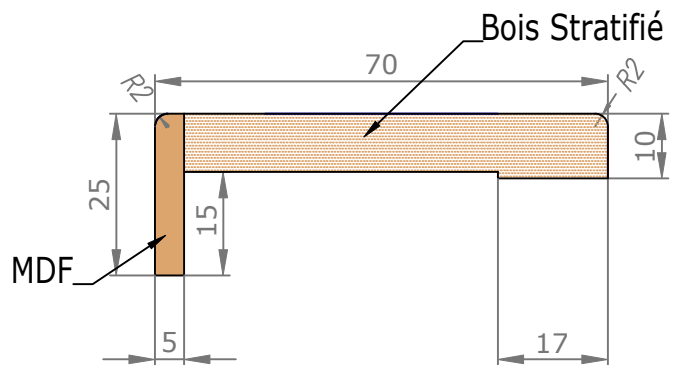

Placards et dressings Vue extérieure

Section horizontale

Dimensions de l'ouvrant	Poids en kg
H 2 040 x L 630	12.8
H 2 040 x L 730	14.9
H 2 040 x L 830	17
H 2 040 x L 930	19.1

Détails techniques

Placards et dressings

Cadre Standard et Couvre-Joints (Portes Battantes 1 Vantail)

Couvre-Joints 40x25

Couvre-Joints 70x25

Joint de confort :

- Blanc ligné = Blanc
- Chêne Cendré Brossé = Gris
- Chêne Vicenza = Marron
- Noyer Canaletto = Marron

Couvre-Joints 70x55

Extension

Passage Nominal 820x2040

CÔTÉ INTÉRIEUR

CÔTÉ EXTÉRIEUR

— — : Arrêt de sol conseillé
(au nu du mur extérieur)

Fiche Anuba 13mm
Chromé satiné

Serrure à clé L