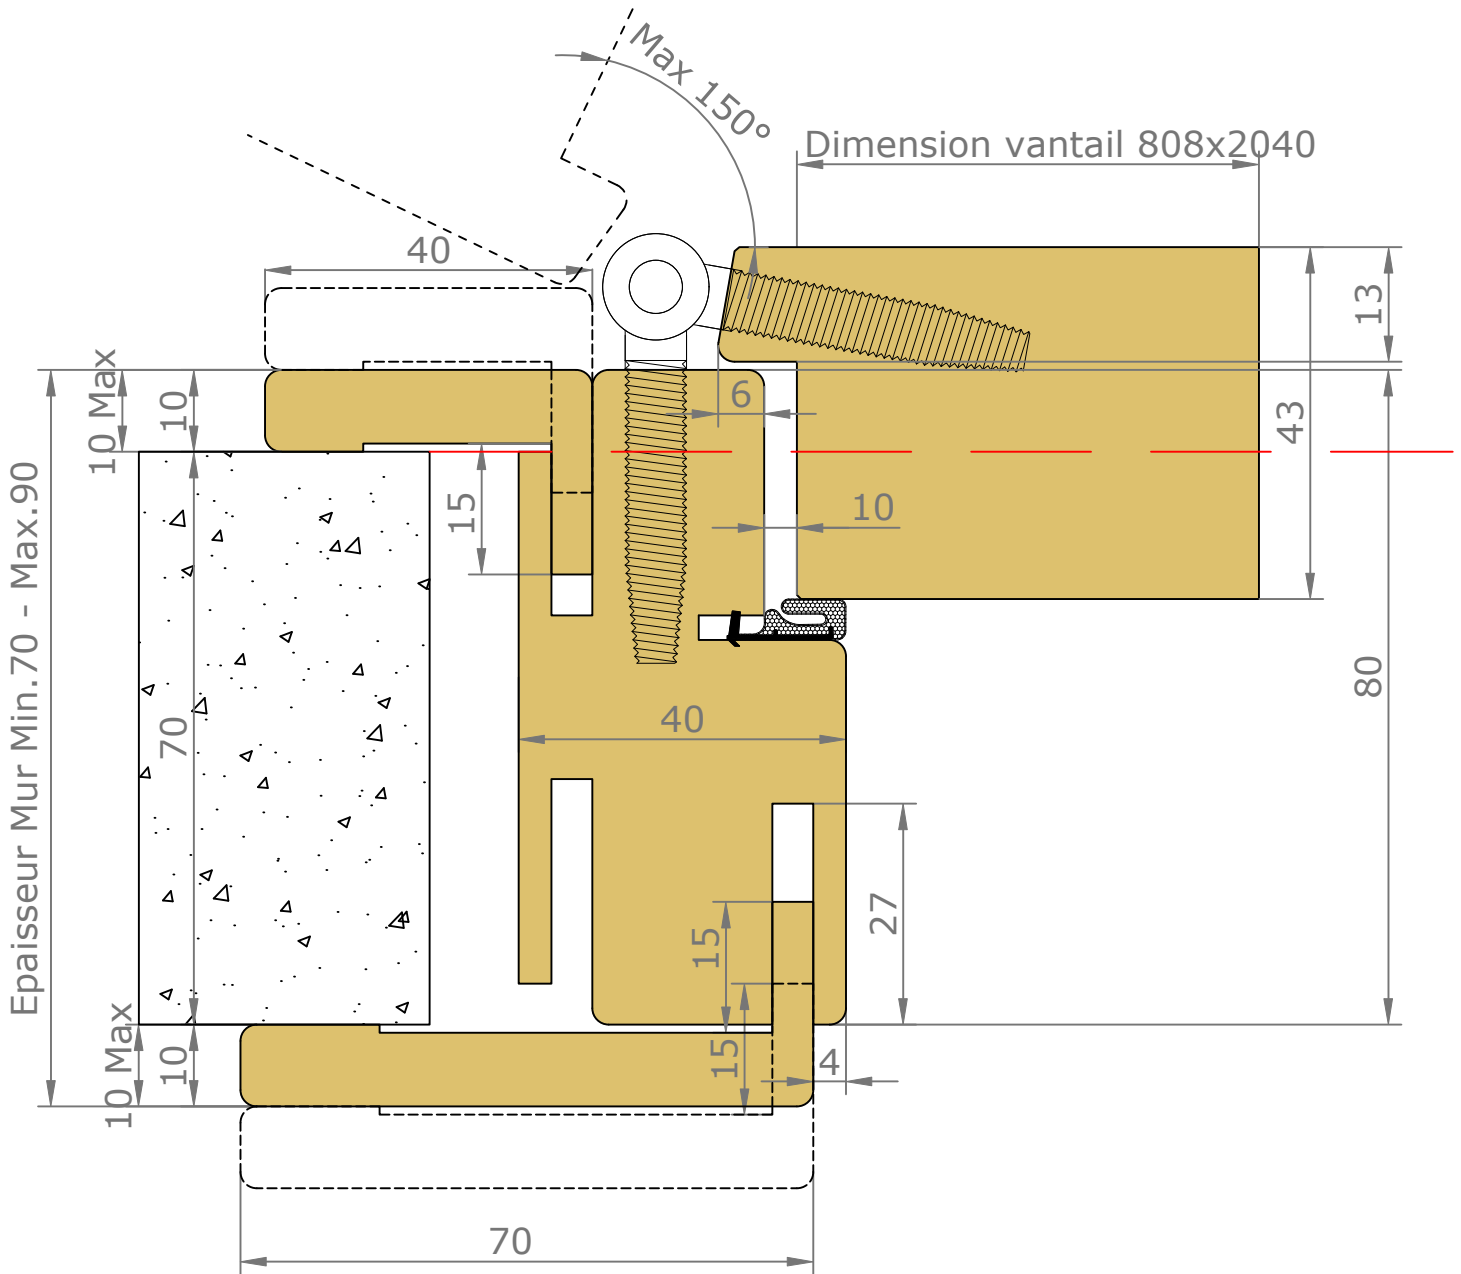

Placards et dressings Vue intérieure

Section verticale

Section horizontale

Dimensions de l'ouvrant	Cotes de réservation conseillées
H 2 040 x L 630	H 2 090 x L 700
H 2 040 x L 730	H 2 090 x L 800
H 2 040 x L 830	H 2 090 x L 900
H 2 040 x L 930	H 2 090 x L 1 000

Placards et dressings Vue extérieure

Section horizontale

Dimensions de l'ouvrant	Poids en kg
H 2 040 x L 630	12.8
H 2 040 x L 730	14.9
H 2 040 x L 830	17
H 2 040 x L 930	19.1

Détails techniques

Placards et dressings

Cadre Standard et Couvre-Joints (Portes Battantes 1 Vantail)

Couvre-Joints 40x25

Couvre-Joints 70x25

Joint de confort :

- Blanc ligné = Blanc
- Chêne Cendré Brossé = Gris
- Chêne Vicenza = Marron
- Noyer Canaletto = Marron

Couvre-Joints 70x55

Extension

Passage Nominal 820x2040

CÔTÉ INTÉRIEUR

CÔTÉ EXTÉRIEUR

— — : Arrêt de sol conseillé
(au nu du mur extérieur)

Fiche Anuba 13mm
Chromé satiné

Serrure à clé L