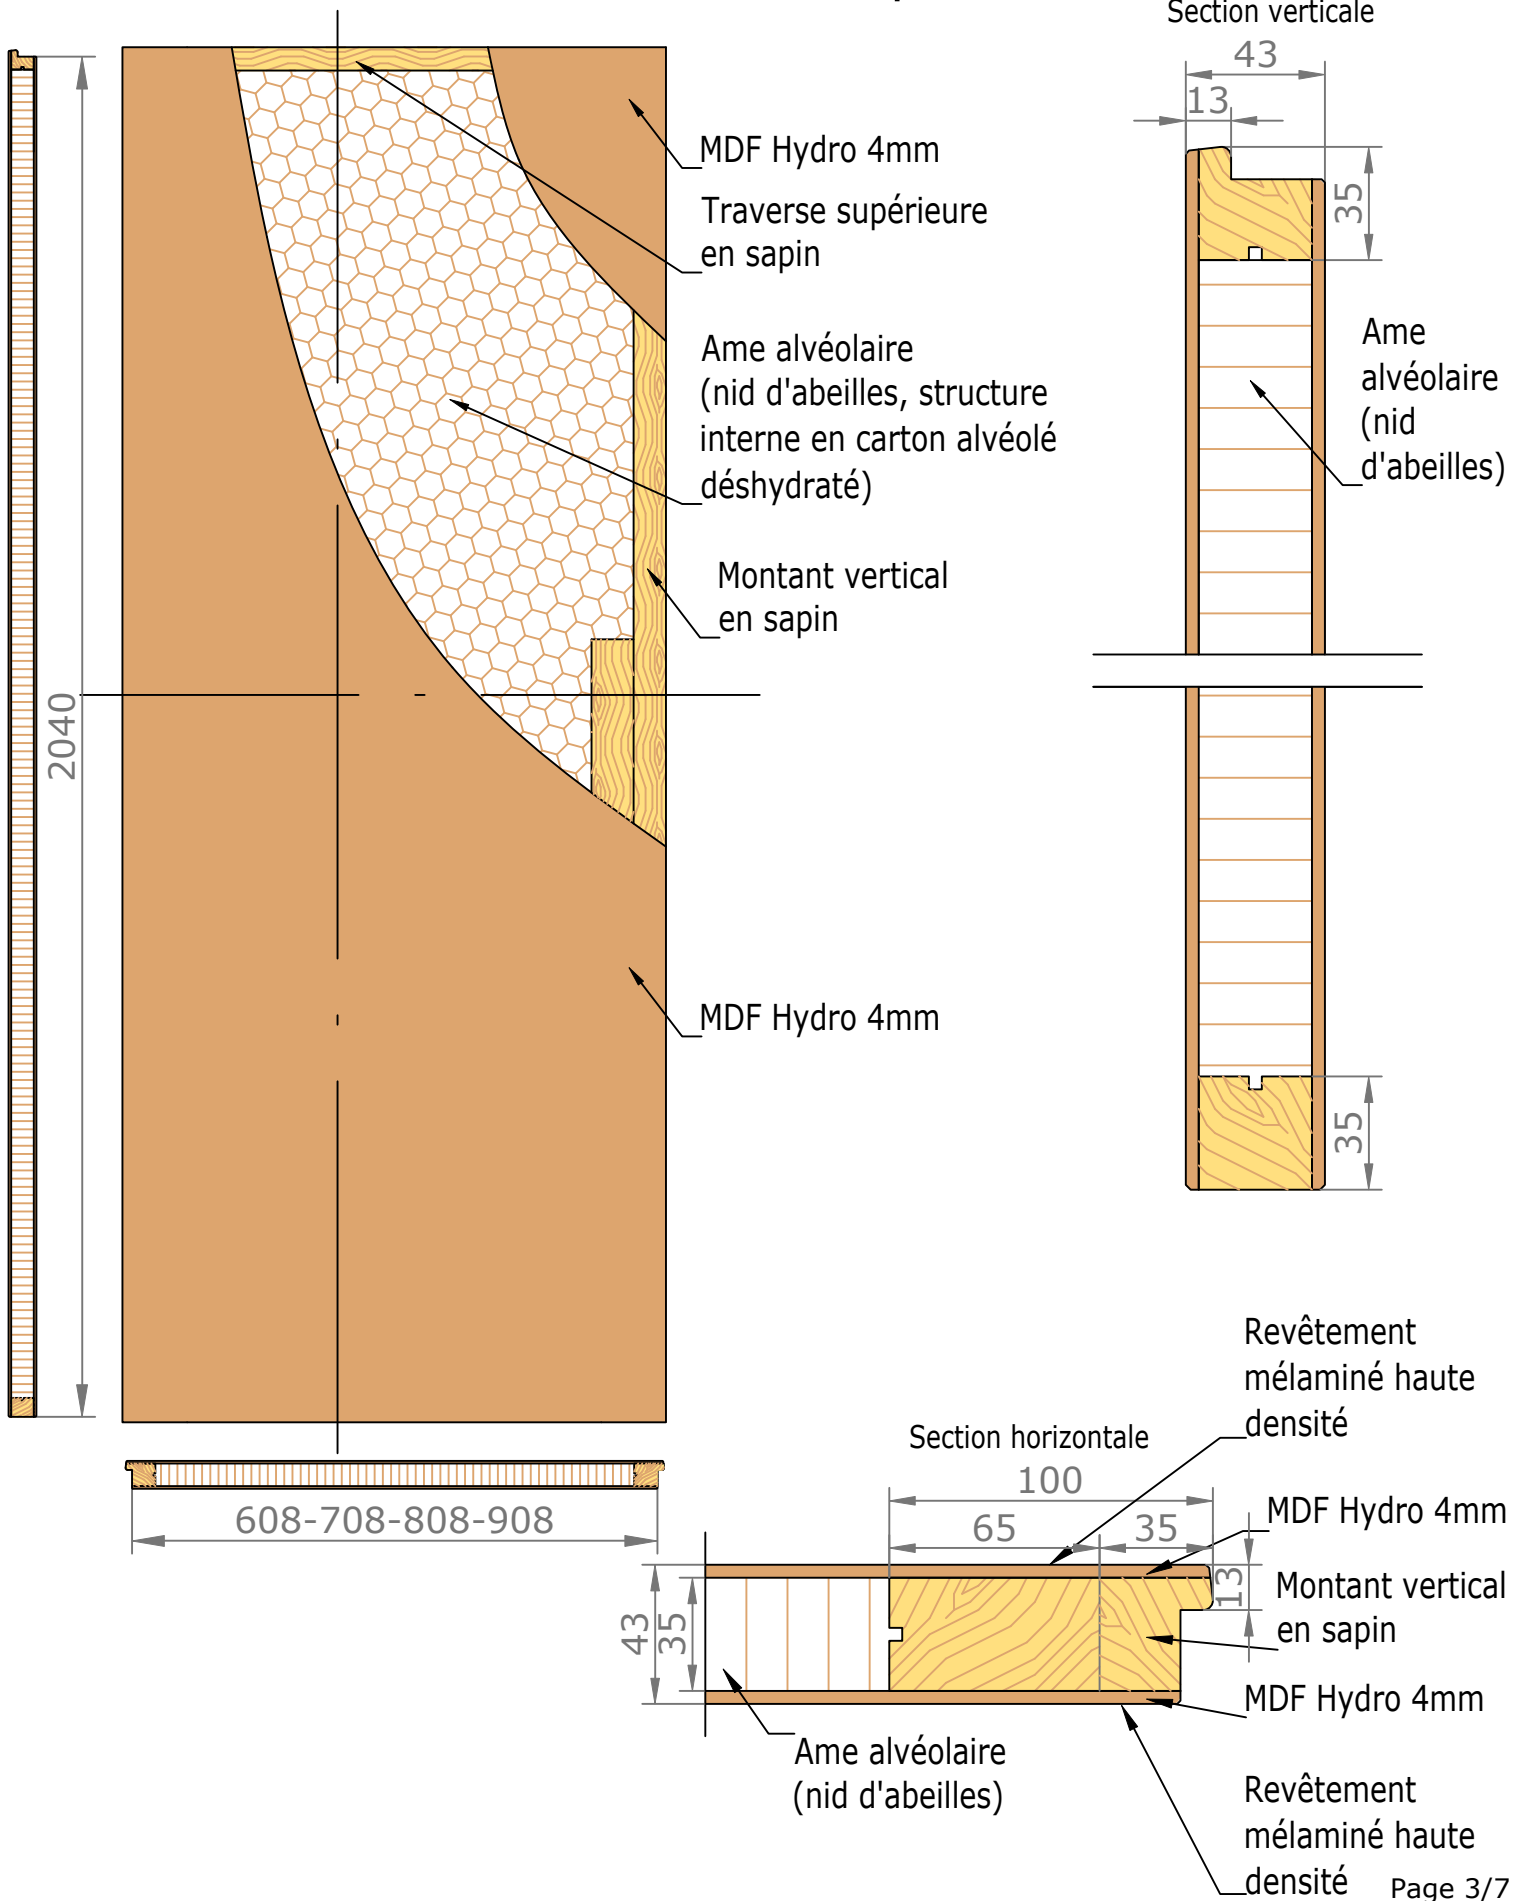

Placards et dressings Vue intérieure

Section verticale

Section horizontale

Dimensions de l'ouvrant	Cotes de réservation conseillées
H 2 040 x L 630	H 2 090 x L 700
H 2 040 x L 730	H 2 090 x L 800
H 2 040 x L 830	H 2 090 x L 900
H 2 040 x L 930	H 2 090 x L 1 000

Placards et dressings Vue extérieure

Section horizontale

Dimensions de l'ouvrant	Poids en kg
H 2 040 x L 630	12.8
H 2 040 x L 730	14.9
H 2 040 x L 830	17
H 2 040 x L 930	19.1

Détails techniques

Placards et dressings

Cadre Standard et Couvre-Joints (Portes Battantes 1 Vantail)

Couvre-Joints 40x25

Couvre-Joints 70x25

Joint de confort :

- Blanc ligné = Blanc
- Chêne Cendré Brossé = Gris
- Chêne Vicenza = Marron
- Noyer Canaletto = Marron

Couvre-Joints 70x55

Extension

Passage Nominal 820x2040

CÔTÉ INTÉRIEUR

CÔTÉ EXTÉRIEUR

— — : Arrêt de sol conseillé
(au nu du mur extérieur)

Fiche Anuba 13mm
Chromé satiné

Serrure à clé L