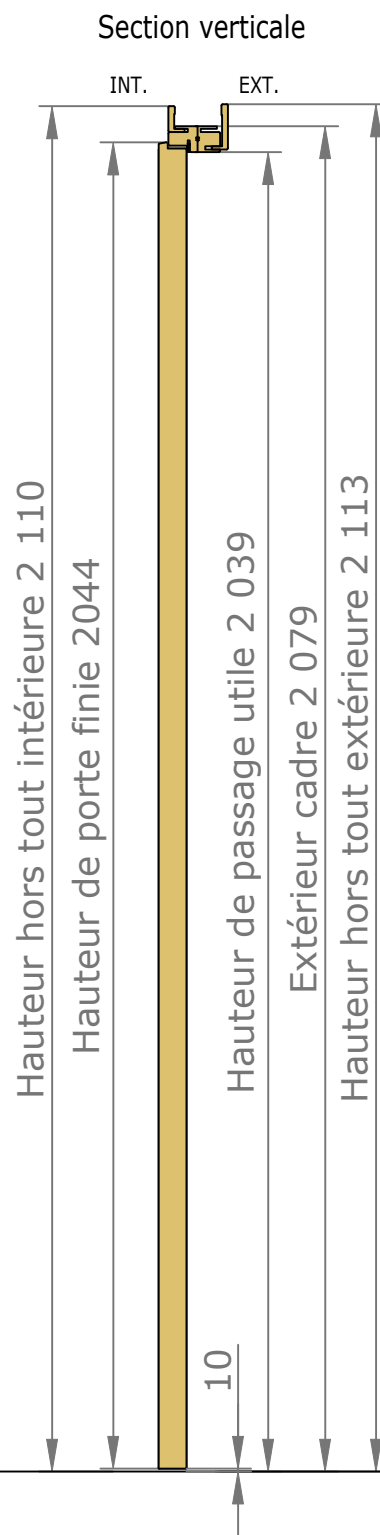

Placards et dressings Vue intérieure

Section verticale

Section horizontale

Dimensions de l'ouvrant	Cotes de réservation conseillées
H 2 040 x L 630	H 2 090 x L 700
H 2 040 x L 730	H 2 090 x L 800
H 2 040 x L 830	H 2 090 x L 900
H 2 040 x L 930	H 2 090 x L 1 000

Placards et dressings Vue extérieure

Section horizontale

Dimensions de l'ouvrant	Poids en kg
H 2 040 x L 630	12.8
H 2 040 x L 730	14.9
H 2 040 x L 830	17
H 2 040 x L 930	19.1

Détails techniques

Placards et dressings

Cadre Standard et Couvre-Joints (Portes Battantes 1 Vantail)

Couvre-Joints 40x25

Couvre-Joints 70x25

Joint de confort :

- Blanc ligné = Blanc
- Chêne Cendré Brossé = Gris
- Chêne Vicenza = Marron
- Noyer Canaletto = Marron

Couvre-Joints 70x55

Extension

Passage Nominal 820x2040

CÔTÉ INTÉRIEUR

CÔTÉ EXTÉRIEUR

— — : Arrêt de sol conseillé
(au nu du mur extérieur)

Fiche Anuba 13mm
Chromé satiné

Serrure à clé L