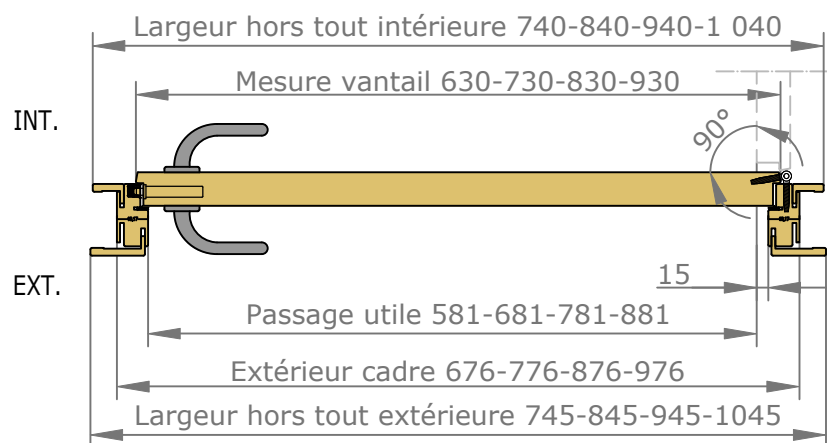

Placards et dressings Vue intérieure

Section verticale

Section horizontale

Dimensions de l'ouvrant	Cotes de réservation conseillées
H 2 040 x L 630	H 2 090 x L 700
H 2 040 x L 730	H 2 090 x L 800
H 2 040 x L 830	H 2 090 x L 900
H 2 040 x L 930	H 2 090 x L 1 000

Placards et dressings Vue extérieure

Section horizontale

Dimensions de l'ouvrant	Poids en kg
H 2 040 x L 630	12.8
H 2 040 x L 730	14.9
H 2 040 x L 830	17
H 2 040 x L 930	19.1

Détails techniques

Placards et dressings

Cadre Standard et Couvre-Joints (Portes Battantes 1 Vantail)

Couvre-Joints 40x25

Couvre-Joints 70x25

Joint de confort :

- Blanc ligné = Blanc
- Chêne Cendré Brossé = Gris
- Chêne Vicenza = Marron
- Noyer Canaletto = Marron

Couvre-Joints 70x55

Extension

Passage Nominal 820x2040

CÔTÉ INTÉRIEUR

CÔTÉ EXTÉRIEUR

— — : Arrêt de sol conseillé
(au nu du mur extérieur)

Fiche Anuba 13mm
Chromé satiné

Serrure à clé L