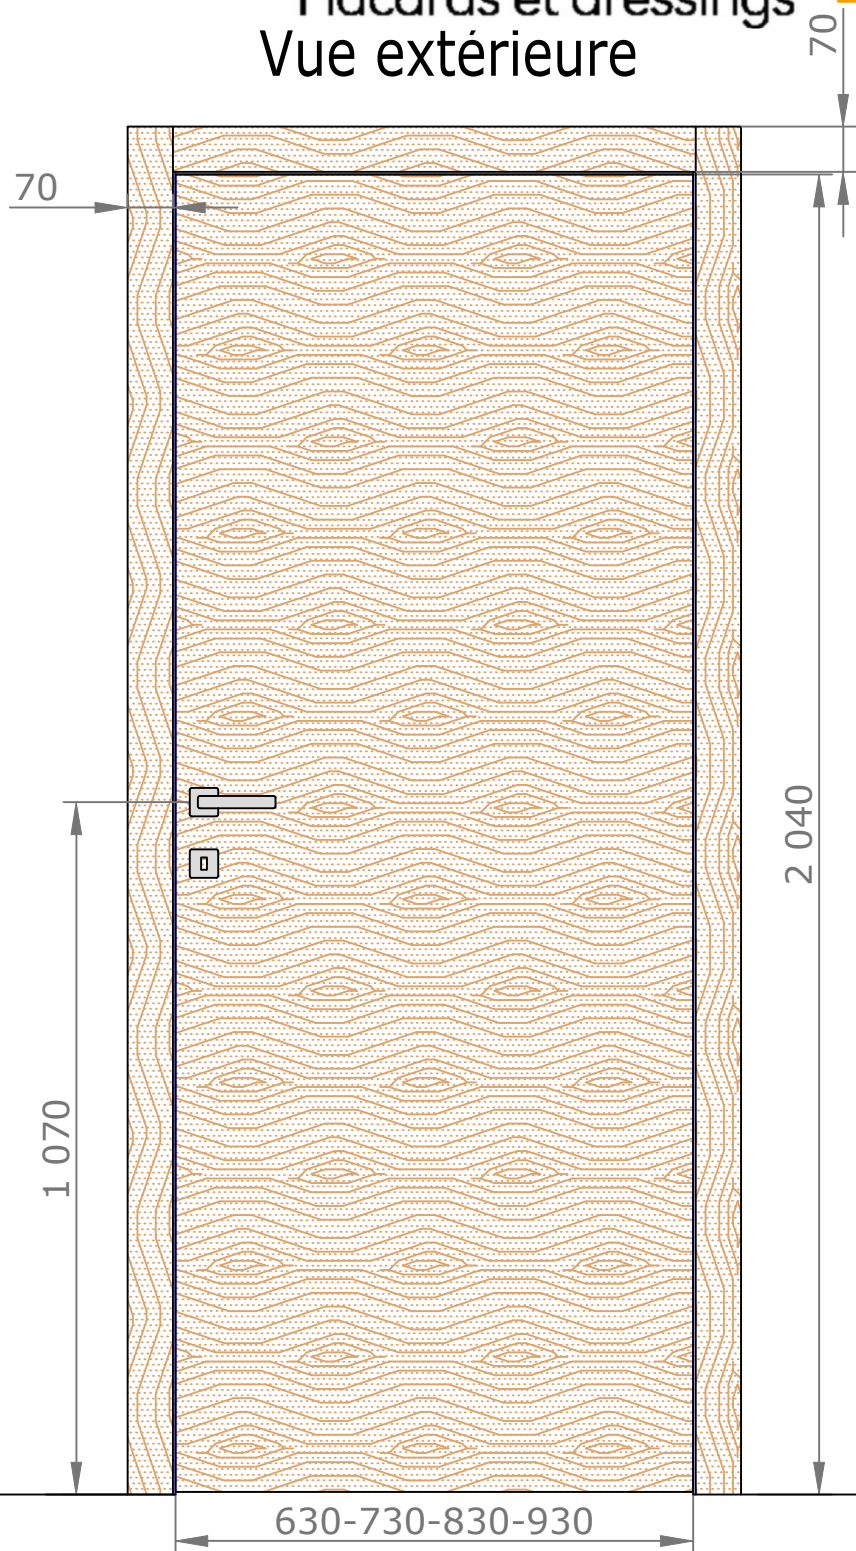

Placards et dressings Vue intérieure

Section verticale

Section horizontale

Dimensions de l'ouvrant	Cotes de réservation conseillées
H 2 040 x L 630	H 2 090 x L 700
H 2 040 x L 730	H 2 090 x L 800
H 2 040 x L 830	H 2 090 x L 900
H 2 040 x L 930	H 2 090 x L 1 000

Placards et dressings Vue extérieure

Section horizontale

Dimensions de l'ouvrant	Poids en kg
H 2 040 x L 630	12.8
H 2 040 x L 730	14.9
H 2 040 x L 830	17
H 2 040 x L 930	19.1

Détails techniques

Placards et dressings

Cadre Standard et Couvre-Joints (Portes Battantes 1 Vantail)

Couvre-Joints 40x25

Couvre-Joints 70x25

Joint de confort :

- Blanc ligné = Blanc
- Chêne Cendré Brossé = Gris
- Chêne Vicenza = Marron
- Noyer Canaletto = Marron

Couvre-Joints 70x55

Extension

Passage Nominal 820x2040

CÔTÉ INTÉRIEUR

CÔTÉ EXTÉRIEUR

— — : Arrêt de sol conseillé
(au nu du mur extérieur)

Fiche Anuba 13mm
Chromé satiné

Serrure à clé L