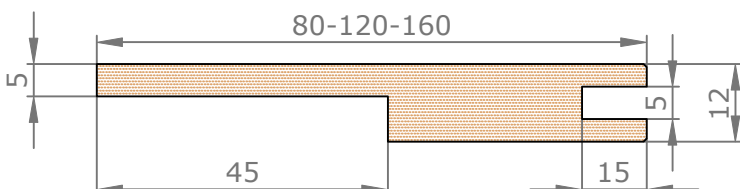

Placards et dressings Vue extérieure

Section horizontale

Dimensions de l'ouvrant	Poids en kg
H 2 040 x L 630	12.8
H 2 040 x L 730	14.9
H 2 040 x L 830	17
H 2 040 x L 930	19.1

Détails techniques

Placards et dressings

Cadre Standard et Couvre-Joints (Portes Battantes 1 Vantail)

Couvre-Joints 40x25

Couvre-Joints 70x25

Joint de confort :

- Blanc ligné = Blanc
- Chêne Cendré Brossé = Gris
- Chêne Vicenza = Marron
- Noyer Canaletto = Marron

Couvre-Joints 70x55

Extension

Passage Nominal 820x2040

CÔTÉ INTÉRIEUR

CÔTÉ EXTÉRIEUR

— — : Arrêt de sol conseillé
(au nu du mur extérieur)

Fiche Anuba 13mm
Chromé satiné

Serrure à clé L