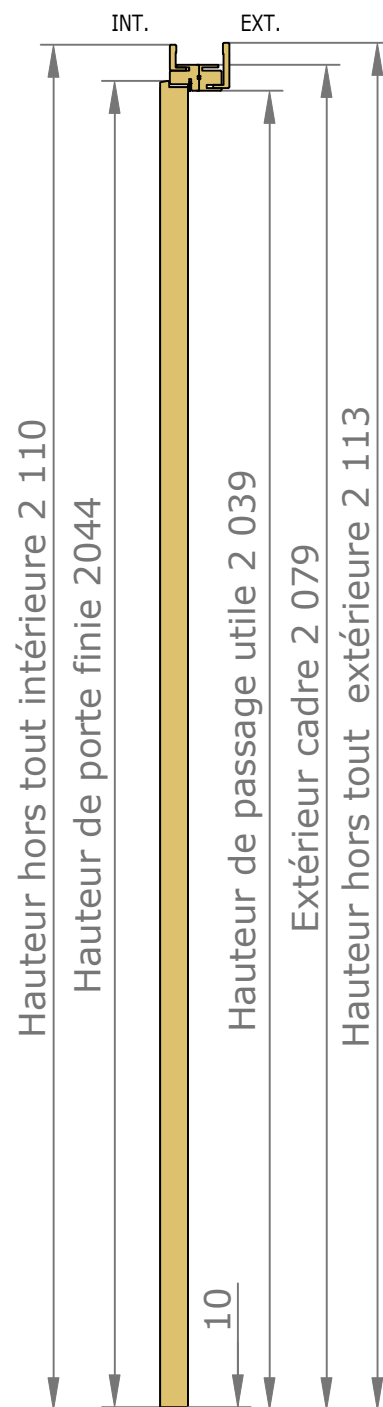

Placards et dressings Vue intérieure

Section verticale

Section horizontale

Dimensions de l'ouvrant	Cotes de réservation conseillées
H 2 040 x L 630	H 2 090 x L 700
H 2 040 x L 730	H 2 090 x L 800
H 2 040 x L 830	H 2 090 x L 900
H 2 040 x L 930	H 2 090 x L 1 000

Placards et dressings Vue extérieure

Section horizontale

Dimensions de l'ouvrant	Poids en kg
H 2 040 x L 630	12.8
H 2 040 x L 730	14.9
H 2 040 x L 830	17
H 2 040 x L 930	19.1

Détails techniques

Placards et dressings

Cadre Standard et Couvre-Joints (Portes Battantes 1 Vantail)

Couvre-Joints 40x25

Couvre-Joints 70x25

Joint de confort :

- Blanc ligné = Blanc
- Chêne Cendré Brossé = Gris
- Chêne Vicenza = Marron
- Noyer Canaletto = Marron

Couvre-Joints 70x55

Extension

Passage Nominal 820x2040

CÔTÉ INTÉRIEUR

CÔTÉ EXTÉRIEUR

— — : Arrêt de sol conseillé
(au nu du mur extérieur)

Fiche Anuba 13mm
Chromé satiné

Serrure à clé L