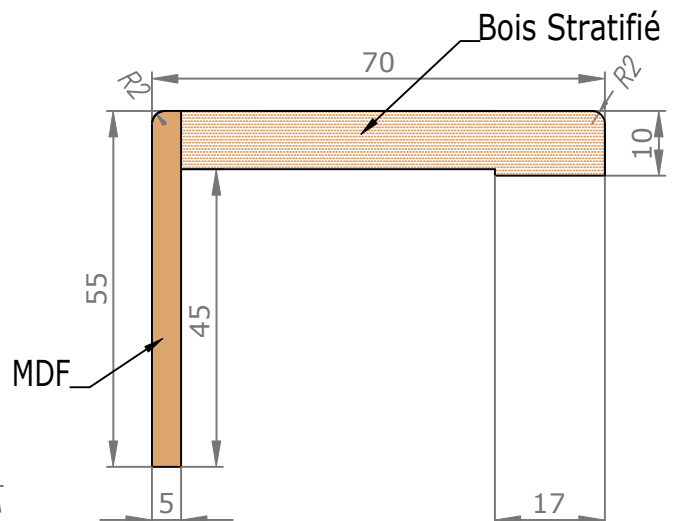

Placards et dressings Vue intérieure

Section verticale

Section horizontale

Dimensions de l'ouvrant	Cotes de réservation conseillées
H 2 040 x L 630	H 2 090 x L 700
H 2 040 x L 730	H 2 090 x L 800
H 2 040 x L 830	H 2 090 x L 900
H 2 040 x L 930	H 2 090 x L 1 000

Placards et dressings Vue extérieure

Section horizontale

Dimensions de l'ouvrant	Poids en kg
H 2 040 x L 630	12.8
H 2 040 x L 730	14.9
H 2 040 x L 830	17
H 2 040 x L 930	19.1

Détails techniques

Placards et dressings

Cadre Standard et Couvre-Joints (Portes Battantes 1 Vantail)

Couvre-Joints 40x25

Couvre-Joints 70x25

Joint de confort :

- Blanc ligné = Blanc
- Chêne Cendré Brossé = Gris
- Chêne Vicenza = Marron
- Noyer Canaletto = Marron

Couvre-Joints 70x55

Extension

Passage Nominal 820x2040

CÔTÉ INTÉRIEUR

CÔTÉ EXTÉRIEUR

— — : Arrêt de sol conseillé
(au nu du mur extérieur)

Fiche Anuba 13mm
Chromé satiné

Serrure à clé L