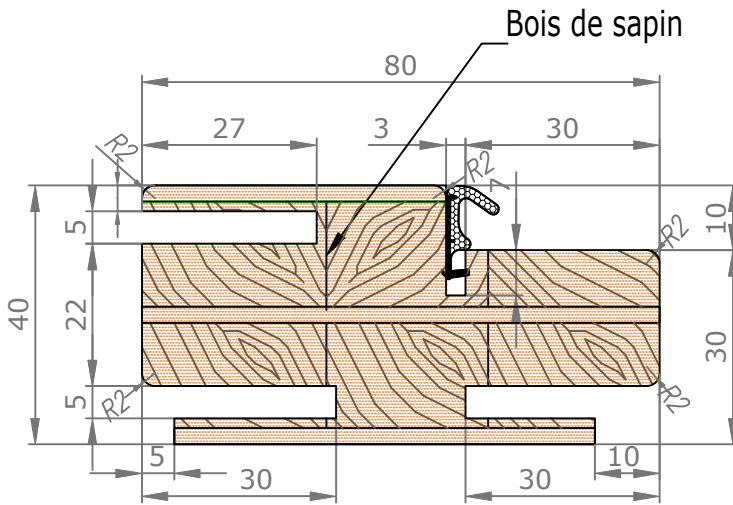

Placards et dressings Vue intérieure

Section verticale

Section horizontale

Dimensions de l'ouvrant	Cotes de réservation conseillées
H 2 040 x L 630	H 2 090 x L 700
H 2 040 x L 730	H 2 090 x L 800
H 2 040 x L 830	H 2 090 x L 900
H 2 040 x L 930	H 2 090 x L 1 000

Placards et dressings Vue extérieure

Section horizontale

Dimensions de l'ouvrant	Poids en kg
H 2 040 x L 630	12.8
H 2 040 x L 730	14.9
H 2 040 x L 830	17
H 2 040 x L 930	19.1

Détails techniques

Placards et dressings

Cadre Standard et Couvre-Joints (Portes Battantes 1 Vantail)

Couvre-Joints 40x25

Couvre-Joints 70x25

Joint de confort :

- Blanc ligné = Blanc
- Chêne Cendré Brossé = Gris
- Chêne Vicenza = Marron
- Noyer Canaletto = Marron

Couvre-Joints 70x55

Extension

Passage Nominal 820x2040

CÔTÉ INTÉRIEUR

CÔTÉ EXTÉRIEUR

— — : Arrêt de sol conseillé
(au nu du mur extérieur)

Fiche Anuba 13mm
Chromé satiné

Serrure à clé L