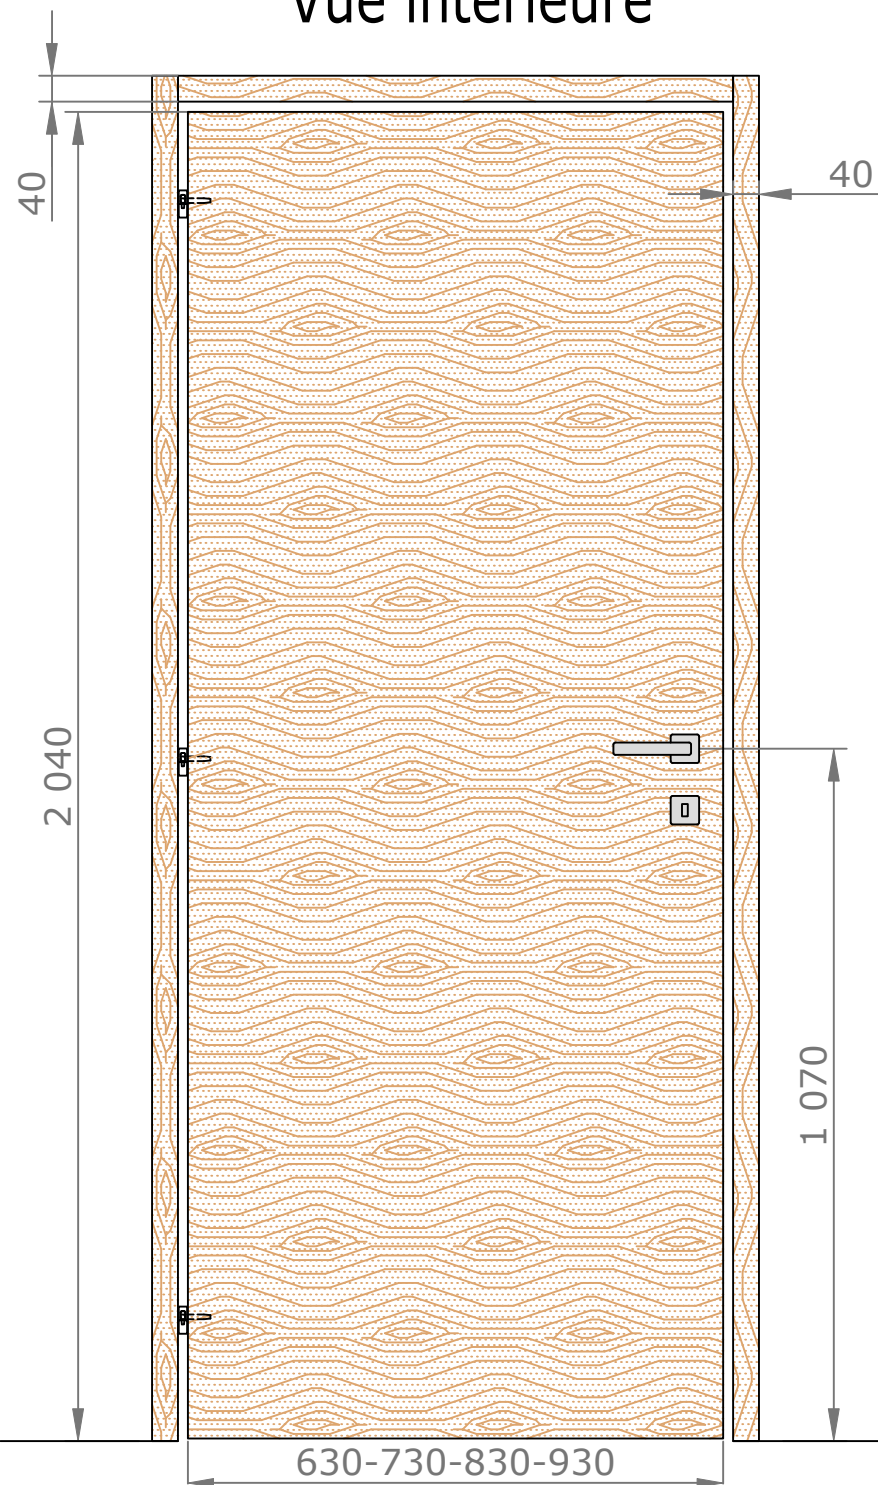

Placards et dressings Vue intérieure

Section verticale

Section horizontale

Dimensions de l'ouvrant	Cotes de réservation conseillées
H 2 040 x L 630	H 2 090 x L 700
H 2 040 x L 730	H 2 090 x L 800
H 2 040 x L 830	H 2 090 x L 900
H 2 040 x L 930	H 2 090 x L 1 000

Placards et dressings Vue extérieure

Section horizontale

Dimensions de l'ouvrant	Poids en kg
H 2 040 x L 630	12.8
H 2 040 x L 730	14.9
H 2 040 x L 830	17
H 2 040 x L 930	19.1

Détails techniques

Placards et dressings

Cadre Standard et Couvre-Joints (Portes Battantes 1 Vantail)

Couvre-Joints 40x25

Couvre-Joints 70x25

Joint de confort :

- Blanc ligné = Blanc
- Chêne Cendré Brossé = Gris
- Chêne Vicenza = Marron
- Noyer Canaletto = Marron

Couvre-Joints 70x55

Extension

Passage Nominal 820x2040

CÔTÉ INTÉRIEUR

CÔTÉ EXTÉRIEUR

— — : Arrêt de sol conseillé
(au nu du mur extérieur)

Fiche Anuba 13mm
Chromé satiné

Serrure à clé L