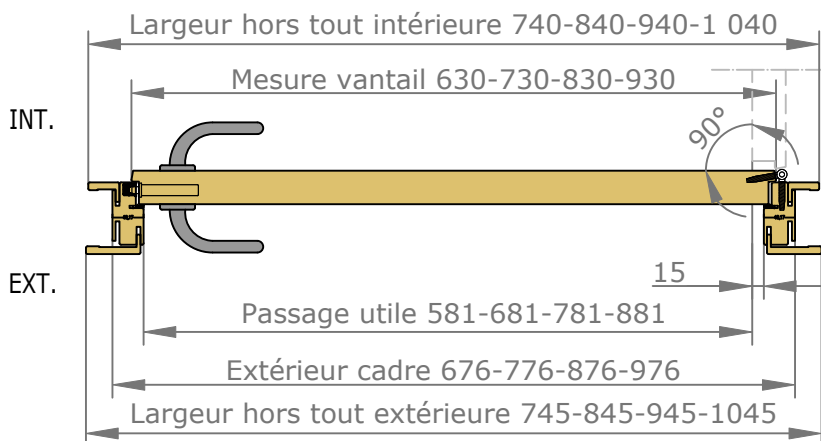

Placards et dressings Vue intérieure

Section verticale

Section horizontale

Dimensions de l'ouvrant	Cotes de réservation conseillées
H 2 040 x L 630	H 2 090 x L 700
H 2 040 x L 730	H 2 090 x L 800
H 2 040 x L 830	H 2 090 x L 900
H 2 040 x L 930	H 2 090 x L 1 000

Placards et dressings Vue extérieure

Section horizontale

Dimensions de l'ouvrant	Poids en kg
H 2 040 x L 630	12.8
H 2 040 x L 730	14.9
H 2 040 x L 830	17
H 2 040 x L 930	19.1

Détails techniques

Placards et dressings

Cadre Standard et Couvre-Joints (Portes Battantes 1 Vantail)

Couvre-Joints 40x25

Couvre-Joints 70x25

Joint de confort :

- Blanc ligné = Blanc
- Chêne Cendré Brossé = Gris
- Chêne Vicenza = Marron
- Noyer Canaletto = Marron

Couvre-Joints 70x55

Extension

Passage Nominal 820x2040

CÔTÉ INTÉRIEUR

CÔTÉ EXTÉRIEUR

— — : Arrêt de sol conseillé
(au nu du mur extérieur)

Fiche Anuba 13mm
Chromé satiné

Serrure à clé L