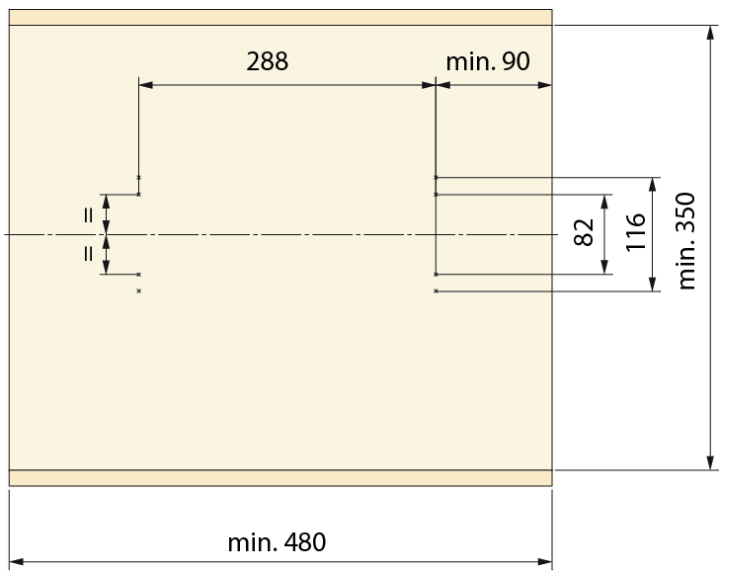

3.5x16
x4

1 OPTION DROITE

2 OPTION GAUCHE