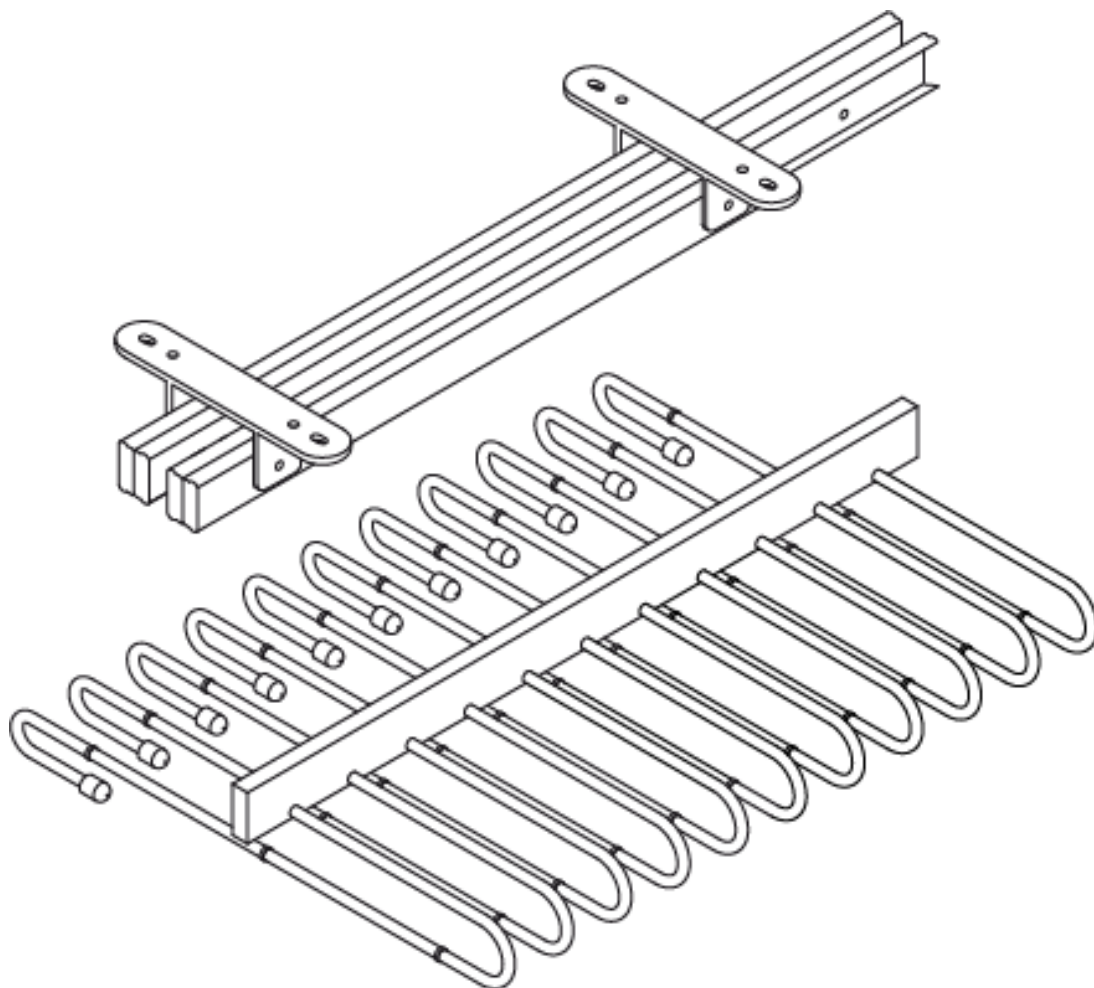

PORTE PANTALONS SIMPLE P470

NOTICE DE MONTAGE

INFORMATIONS

Conseils d'entretien

Nettoyer au
savon

Rincer à
l'eau claire

Si besoin,
utiliser du
produit
nettoyant pour
vitres

Sécher avec
un chiffon
propre

3.5x16
x4

1 OPTION DROITE

2 OPTION GAUCHE