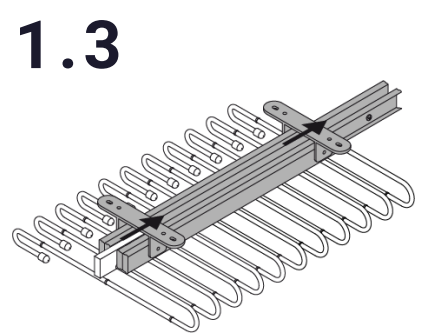

3.5x16
x4

1 OPTION DROITE

2 OPTION GAUCHE