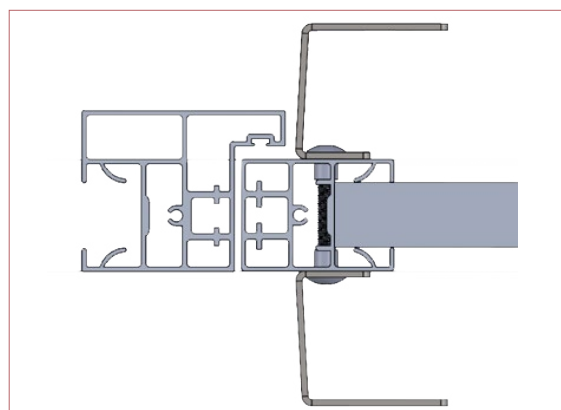

Nouvelle poignée Aileron 87°

N

Noir mat

Blanc mat

Argent mat

Anthracite sablé
(janvier 2026)

Nouvelle poignée en position avec dormant à feuillure

COULIDOR®