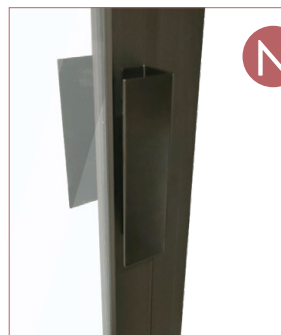

#097

Zoom produit

Décembre 2025

NOUVEAUTÉ

NOUVELLE POIGNÉE AILERON POUR BLOC-PORTE VERRIÈRE

Un nouveau modèle de poignée vient remplacer les poignées déportées pour les bloc-portes verrières. Cette nouvelle version **permet d'être posée sur des dormants à feuillure**, tout en offrant une meilleure cohérence au sein de notre gamme.

Le changement de modèle est effectif dès à présent pour les coloris blanc, noir et argent. Pour le coloris anthracite, il adviendra pour les commandes passées à partir de janvier 2026.

Ancienne poignée déportée

Nouvelle poignée Aileron 87°

N

Noir mat

Blanc mat

Argent mat

Anthracite sablé
(janvier 2026)

Nouvelle poignée en position avec dormant à feuillure

COULIDOR®