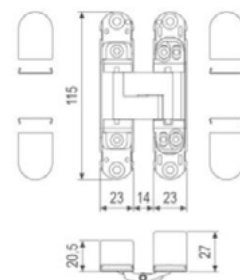

3 réglages disponibles

En profondeur : -1/+1
Hauteur : -2/+2
Largeur : -1,5/+1,5
Ouverture à 180°
Dimension 115x23 mm

VERROUS

Les verrous sont disponibles sur le vantail semi-fixe des portes doubles.

Version actuelle
verrou chromé en applique.