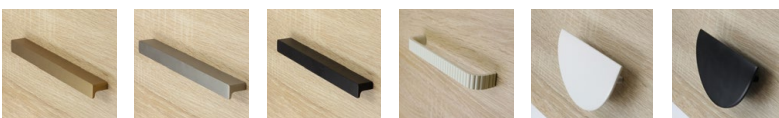

**PROFIL & FINITIONS**

blanc  
laqué

argent  
laqué

**GAMME ACIER | COLLECTION 2026**

**Portes de placards coulissantes et pivotantes**

Panneaux 10 mm, non plaqués. Contreface dans un autre décor. Détails disponibles sur demande.

chêne  
bardolino  
naturel

chêne  
blanchi

**MIROIRS**

argent

**POIGNÉES**

**POUR PORTES PIVOTANTES**

Poignée barre

Poignée Cercle

Poignée Strap

Poignée Cubico

Poignée Square

Poignée Élan

Poignée  
Coton

Poignée Horizon

Bouton  
Autumn

Bouton Craft

Bouton Encoche

Bouton Strié

Par défaut sur les portes avec panneaux

Bouton Champignon

Pour les portes avec vitres ou miroir,  
choix par défaut