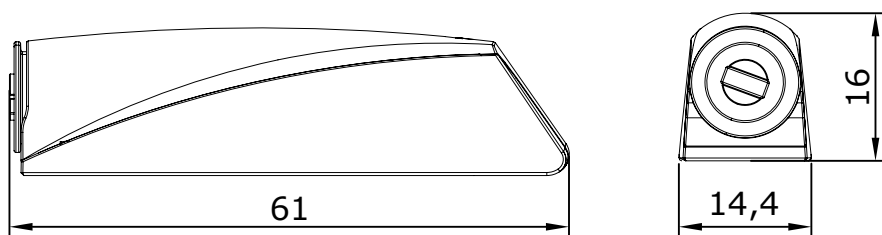

Dès aujourd'hui, nous **changeons le design** du loqueteau magnétique pour nos portes battantes, relevantes, et abattantes.

Plus petit et positionné sur les côtés, il est **plus discret** que sa version précédente.

Son **magnétisme** est étudié pour maintenir la porte fermée, sans

gêner sa manipulation. La **force** de l'aimant est parfaitement **adaptée**.

Pour cette nouvelle version, il faut **2 loqueteaux** qui se placent dans les **angles** du caisson, à la place d'un seul vissé au centre du caisson.

Le **prix** reste **inchangé** : 17,5 € la paire.

Ensemble loqueteau