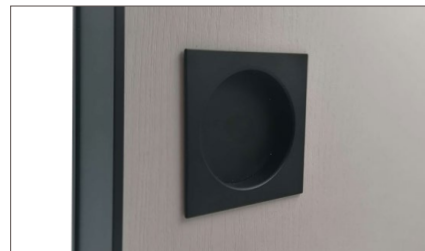

### FAÇADE COULISSANTE

Dès aujourd'hui, la **poignée cuvette carrée** de nos portes intérieures est également **disponible en option** pour nos **façades coulissantes Cézame**.

Cette nouveauté a pour but de faciliter la prise en main de la porte.

La poignée sur la façade Cézame peut être coordonnée avec les poignées de nos portes d'intérieur coulissantes.

**Prix : 32 €**

Poignée noire

Poignée chromée satinée

Dimensions 60 x 60 mm  
Diamètre prise de main 44 mm