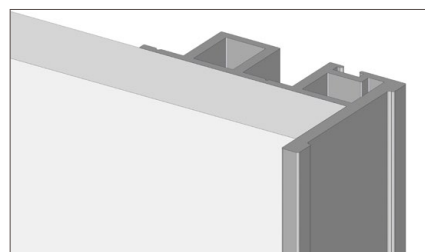

Profil Cézame et poignée cuvette noire

Profil Cézame