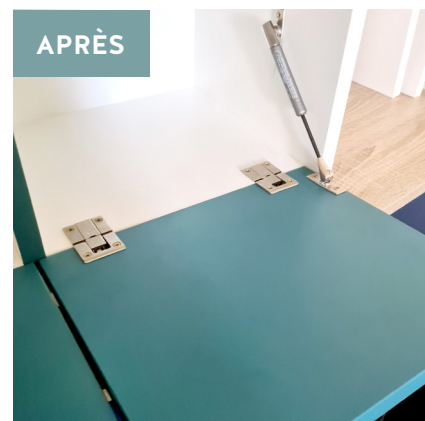

### CARACTÉRISTIQUES TECHNIQUES

- Ajustable en profondeur, latéral et vertical +/- 2 mm.
- Largeur de l'embase 38 mm, hauteur 27,5 mm, profondeur 16 mm.

AVANT

APRÈS

AVANT

APRÈS

COULIDOR®

[www.couliodor.fr](http://www.couliodor.fr)  
[info@couliodor.fr](mailto:info@couliodor.fr)