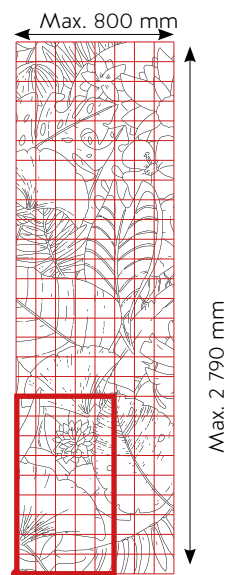

# PANNEAUX SÉRIGRAPHIÉS PORTES SUR CHARNIÈRES INVISIBLES

Dès aujourd'hui, nos modèles de **panneaux sérigraphiés** Feuillage et Contrails sont disponibles sur nos **portes sur charnières invisibles**, en **19 mm**.

Les modèles existent en noir et en blanc.

Jusqu'à présent, ces modèles n'étaient disponibles que sur nos portes coulissantes et pivotantes (hors Sillage).

Portes sur charnières invisibles terracotta, panneau sérigraphié modèle Contrails blanc

Plus-value sur panneau : **125 €/m<sup>2</sup>**

**Principe de coupe :**

point d'origine

**Taille recommandée :**

Mini :  
L 500 mm / H 900 mm

Un quadrillage est disponible afin de vous aider à visualiser l'apparence de vos futures portes suivant la taille choisie.