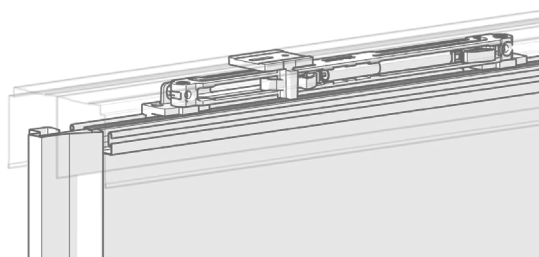

#072

Zoom produit

Février 2024

BASCULEMENT AMORTISSEUR DOUBLE SENS GAMME ACIER

Dès aujourd'hui, les amortisseurs double-sens sont **intégrés** aux façades acier coulissantes (profils Agate et Strass).

- L'amortisseur double-sens permet un **amorti** de **chacun des vantaux** à l'**ouverture** comme à la **fermeture**.
- Intégré sur les vantaux de **largeur supérieure à 600 mm**.