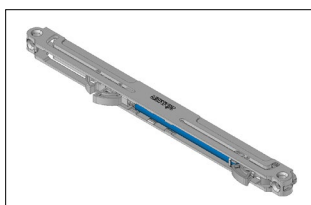

#072

Zoom produit

Février 2024

BASCULEMENT AMORTISSEUR DOUBLE SENS GAMME ACIER

Dès aujourd'hui, les amortisseurs double-sens sont **intégrés** aux façades acier coulissantes (profils Agate et Strass).

- L'amortisseur double-sens permet un **amorti** de **chacun des vantaux** à l'**ouverture** comme à la **fermeture**.
- Intégré sur les vantaux de **largeur supérieure à 600 mm**.