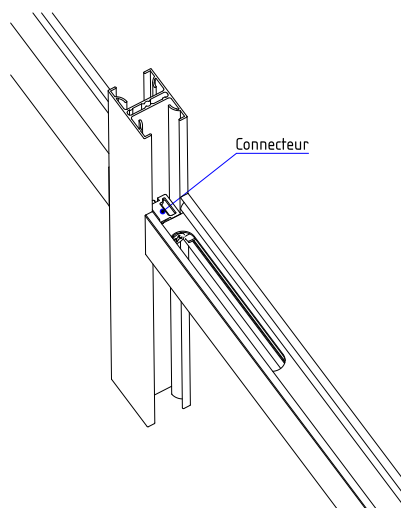

#057

Zoom produit

Février 2022

NOUVEAUTÉ

SYSTÈME D'ASSEMBLAGE DES JONCTIONS EN CROIX

Tout droit sorti des ateliers CouliDoor, un nouveau système d'assemblage des jonctions en croix pour les verrières vient d'être mis en place.

En remplaçant le système précédent par un connecteur maintenu par une vis, cette solution permet un très bon serrage entre les traverses et le montant, ce qui lui apporte une meilleure tenue.

La largeur visible des vitrages des verrières à 3 partitions de type Loft, Authentique et Personnalisable était limitée à un minimum de 316 mm avec l'ancien système. **Elle est désormais limitée à 200 mm.**