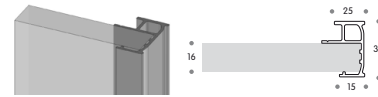

PROFIL & FINITIONS

blanc mat

argent brillant

noir mat