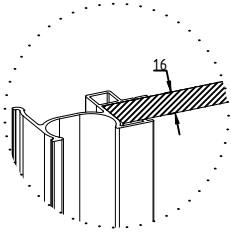

OMEGA-VEGA

Gamme Aluminium

PIVOTANTE

DESCRIPTIF TECHNIQUE PORTES SUR MESURE

REPLISSAGE

Panneau : épaisseur 16 mm
Hauteur Total maxi : 2790 mm
mini : 400 mm
Largeur Vantail maxi : 800 mm
mini : 350 mm

Vitre/Miroir : épaisseur 4 mm
Panneau : épaisseur 12 mm
Hauteur Total maxi : Fonction du vitrage
mini : 400 mm
Largeur Vantail maxi : 800 mm
mini : 350 mm

Leguan : épaisseur 1.6 mm
Panneau : épaisseur 15 mm
Hauteur Total maxi : 2600 mm
mini : 400 mm
Largeur Vantail maxi : 800 mm
mini : 350 mm

SENS D'OUVERTURE

Tirant Gauche

Tirant Droite

Tirant Double

DONNÉES TECHNIQUES

Vue: Perspective

Vue: Dessus

* Côte d'encombrement pour une ouverture à 110°

Vue: Coupe

CITEO | N° REGISTRE FR019580_03UNYT

FR
Donnez ou recyclez
vos meubles.

Association

Magasin