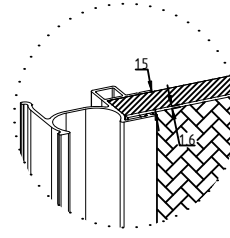

OMEGA-VEGA

Gamme Aluminium

PIVOTANTE

DESCRIPTIF TECHNIQUE PORTES SUR MESURE

REPLISSAGE

Panneau : épaisseur 16 mm
Hauteur Total maxi : 2790 mm
mini : 400 mm
Largeur Vantail maxi : 800 mm
mini : 350 mm

Vitre/Miroir : épaisseur 4 mm
Panneau : épaisseur 12 mm
Hauteur Total maxi : Fonction du vitrage
mini : 400 mm
Largeur Vantail maxi : 800 mm
mini : 350 mm

Leguan : épaisseur 1.6 mm
Panneau : épaisseur 15 mm
Hauteur Total maxi : 2600 mm
mini : 400 mm
Largeur Vantail maxi : 800 mm
mini : 350 mm

SENS D'OUVERTURE

Tirant Gauche

Tirant Droite

Tirant Double

DONNÉES TECHNIQUES

Vue: Perspective

Vue: Dessus

* Côte d'encombrement pour une ouverture à 110°

Vue: Coupe

CITEO | N° REGISTRE FR019580_03UNYT

FR
Donnez ou recyclez
vos meubles.

Association

Magasin