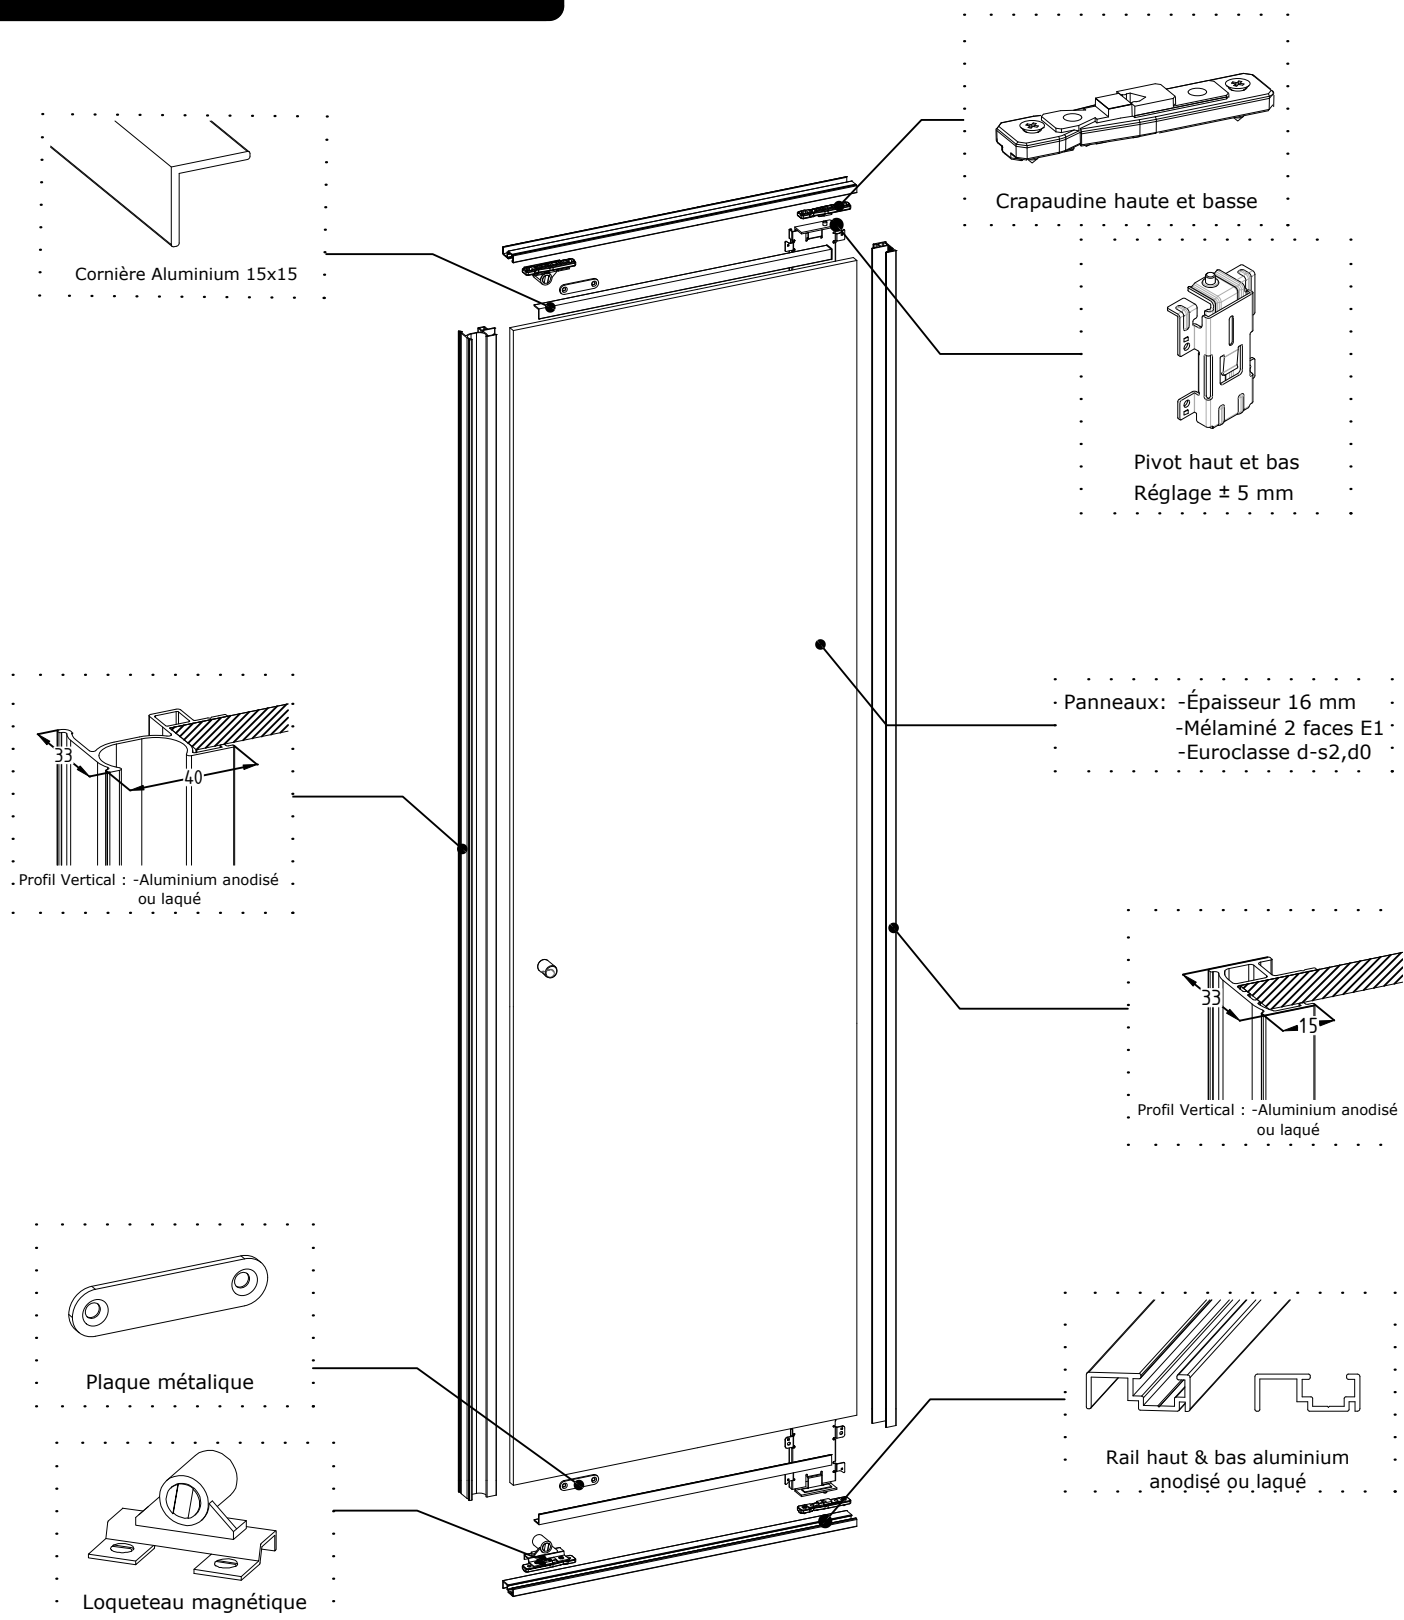

OMEGA-VEGA

Gamme Aluminium

PIVOTANTE

DESCRIPTIF TECHNIQUE PORTES SUR MESURE

REPLISSAGE

Panneau : épaisseur 16 mm
Hauteur Total maxi : 2790 mm
mini : 400 mm
Largeur Vantail maxi : 800 mm
mini : 350 mm

Vitre/Miroir : épaisseur 4 mm
Panneau : épaisseur 12 mm
Hauteur Total maxi : Fonction du vitrage
mini : 400 mm
Largeur Vantail maxi : 800 mm
mini : 350 mm

Leguan : épaisseur 1.6 mm
Panneau : épaisseur 15 mm
Hauteur Total maxi : 2600 mm
mini : 400 mm
Largeur Vantail maxi : 800 mm
mini : 350 mm

SENS D'OUVERTURE

Tirant Gauche

Tirant Droite

Tirant Double

DONNÉES TECHNIQUES

Vue: Perspective

Vue: Dessus

* Côte d'encombrement pour une ouverture à 110°

Vue: Coupe

CITEO | N° REGISTRE FR019580_03UNYT

FR
Donnez ou recyclez
vos meubles.

Association

Magasin