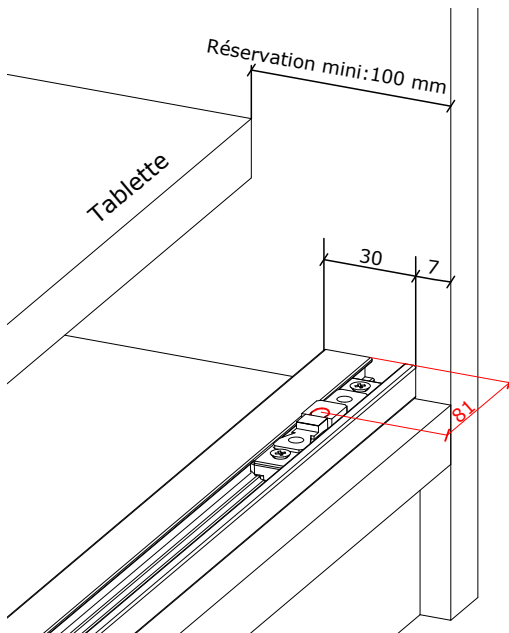

OMEGA-VEGA

Gamme Aluminium

PIVOTANTE

DESCRIPTIF TECHNIQUE PORTES SUR MESURE

REPLISSAGE

Panneau : épaisseur 16 mm
Hauteur Total maxi : 2790 mm
mini : 400 mm
Largeur Vantail maxi : 800 mm
mini : 350 mm

Vitre/Miroir : épaisseur 4 mm
Panneau : épaisseur 12 mm
Hauteur Total maxi : Fonction du vitrage
mini : 400 mm
Largeur Vantail maxi : 800 mm
mini : 350 mm

Leguan : épaisseur 1.6 mm
Panneau : épaisseur 15 mm
Hauteur Total maxi : 2600 mm
mini : 400 mm
Largeur Vantail maxi : 800 mm
mini : 350 mm

SENS D'OUVERTURE

Tirant Gauche

Tirant Droite

Tirant Double

DONNÉES TECHNIQUES

Vue: Perspective

Vue: Dessus

* Côte d'encombrement pour une ouverture à 110°

Vue: Coupe

CITEO | N° REGISTRE FR019580_03UNYT

FR
Donnez ou recyclez
vos meubles.

Association

Magasin