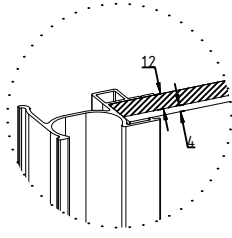

OMEGA-VEGA

Gamme Aluminium

PIVOTANTE

DESCRIPTIF TECHNIQUE PORTES SUR MESURE

REPLISSAGE

Panneau : épaisseur 16 mm
Hauteur Total maxi : 2790 mm
mini : 400 mm
Largeur Vantail maxi : 800 mm
mini : 350 mm

Vitre/Miroir : épaisseur 4 mm
Panneau : épaisseur 12 mm
Hauteur Total maxi : Fonction du vitrage
mini : 400 mm
Largeur Vantail maxi : 800 mm
mini : 350 mm

Leguan : épaisseur 1.6 mm
Panneau : épaisseur 15 mm
Hauteur Total maxi : 2600 mm
mini : 400 mm
Largeur Vantail maxi : 800 mm
mini : 350 mm

SENS D'OUVERTURE

Tirant Gauche

Tirant Droite

Tirant Double

DONNÉES TECHNIQUES

Vue: Perspective

Vue: Dessus

* Côte d'encombrement pour une ouverture à 110°

Vue: Coupe

CITEO | N° REGISTRE FR019580_03UNYT

FR
Donnez ou recyclez
vos meubles.

Association

Magasin