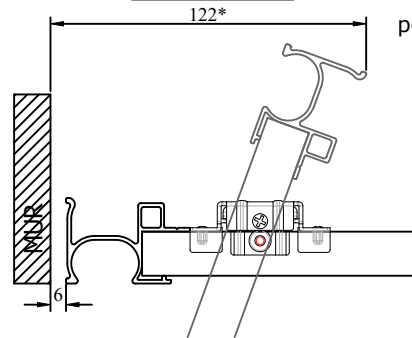

OMEGA-VEGA

Gamme Aluminium

PIVOTANTE

DESCRIPTIF TECHNIQUE PORTES SUR MESURE

REPLISSAGE

Panneau : épaisseur 16 mm
Hauteur Total maxi : 2790 mm
mini : 400 mm
Largeur Vantail maxi : 800 mm
mini : 350 mm

Vitre/Miroir : épaisseur 4 mm
Panneau : épaisseur 12 mm
Hauteur Total maxi : Fonction du vitrage
mini : 400 mm
Largeur Vantail maxi : 800 mm
mini : 350 mm

Leguan : épaisseur 1.6 mm
Panneau : épaisseur 15 mm
Hauteur Total maxi : 2600 mm
mini : 400 mm
Largeur Vantail maxi : 800 mm
mini : 350 mm

SENS D'OUVERTURE

Tirant Gauche

Tirant Droite

Tirant Double

DONNÉES TECHNIQUES

Vue: Perspective

Vue: Dessus

* Côte d'encombrement pour une ouverture à 110°

Vue: Coupe

CITEO | N° REGISTRE FR019580_03UNYT

FR
Donnez ou recyclez
vos meubles.

Association

Magasin