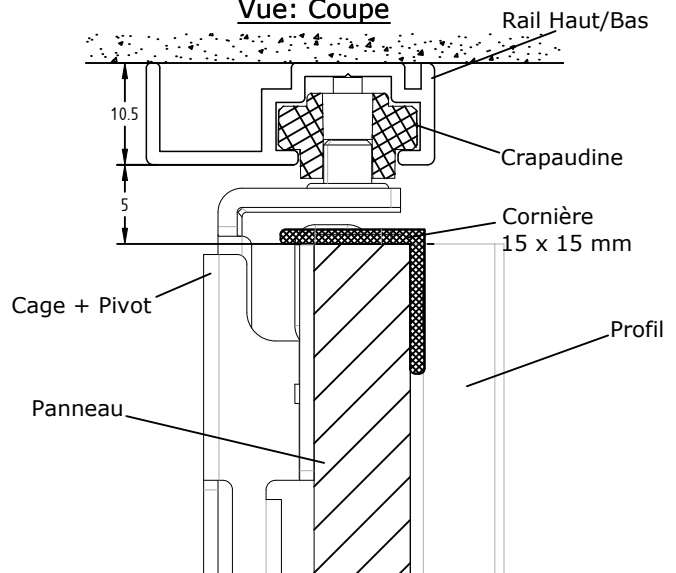

OMEGA-VEGA

Gamme Aluminium

PIVOTANTE

DESCRIPTIF TECHNIQUE PORTES SUR MESURE

REPLISSAGE

Panneau : épaisseur 16 mm
Hauteur Total maxi : 2790 mm
mini : 400 mm
Largeur Vantail maxi : 800 mm
mini : 350 mm

Vitre/Miroir : épaisseur 4 mm
Panneau : épaisseur 12 mm
Hauteur Total maxi : Fonction du vitrage
mini : 400 mm
Largeur Vantail maxi : 800 mm
mini : 350 mm

Leguan : épaisseur 1.6 mm
Panneau : épaisseur 15 mm
Hauteur Total maxi : 2600 mm
mini : 400 mm
Largeur Vantail maxi : 800 mm
mini : 350 mm

SENS D'OUVERTURE

Tirant Gauche

Tirant Droite

Tirant Double

DONNÉES TECHNIQUES

Vue: Perspective

Vue: Dessus

* Côte d'encombrement pour une ouverture à 110°

Vue: Coupe

CITEO | N° REGISTRE FR019580_03UNYT

FR
Donnez ou recyclez
vos meubles.

Association

Magasin