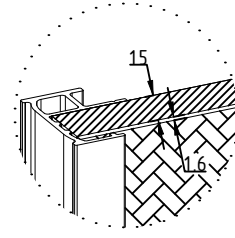

# DESRIPTIF TECHNIQUE PORTES SUR MESURE

## REPLISSAGE

**Panneau** : épaisseur 16 mm  
Hauteur Total maxi : 2790 mm  
                          mini : 400 mm  
Largeur Vantail maxi : 800 mm  
                          mini : 350 mm

**Vitre/Miroir** : épaisseur 4 mm  
Panneau : épaisseur 6 mm  
Hauteur Total maxi : Fonction du vitrage  
                          mini : 400 mm  
Largeur Vantail maxi : 800 mm  
                          mini : 350 mm

**Leguan** : épaisseur 1.6 mm  
Panneau : épaisseur 15 mm  
Hauteur Total maxi : 2600 mm  
                          mini : 400 mm  
Largeur Vantail maxi : 800 mm  
                          mini : 350 mm