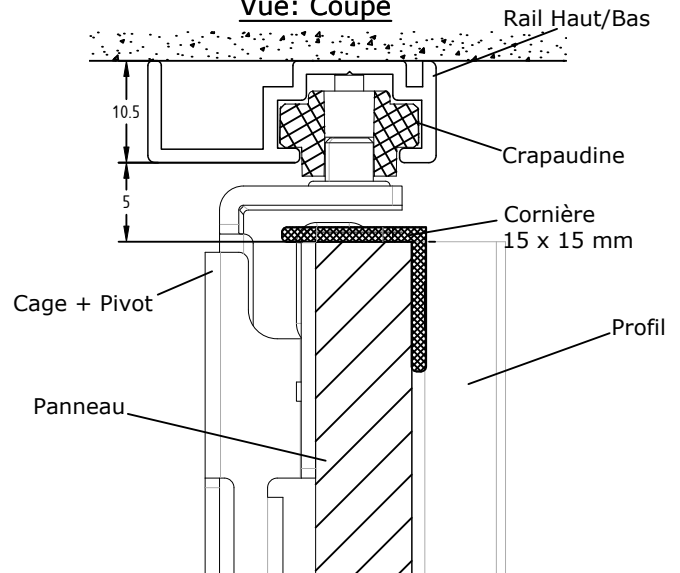

## SENS D'OUVERTURE

Tirant Gauche

Tirant Droite

Tirant Double

## DONNÉES TECHNIQUES

Vue: Perspective

Vue: Dessus

\* Côte d'encombrement pour une ouverture à 110°

Vue: Coupe

CITEO | N° REGISTRE FR019580\_03UNYT

FR  
Donnez ou recyclez vos meubles.

<https://quefairedomesdechets.fr>