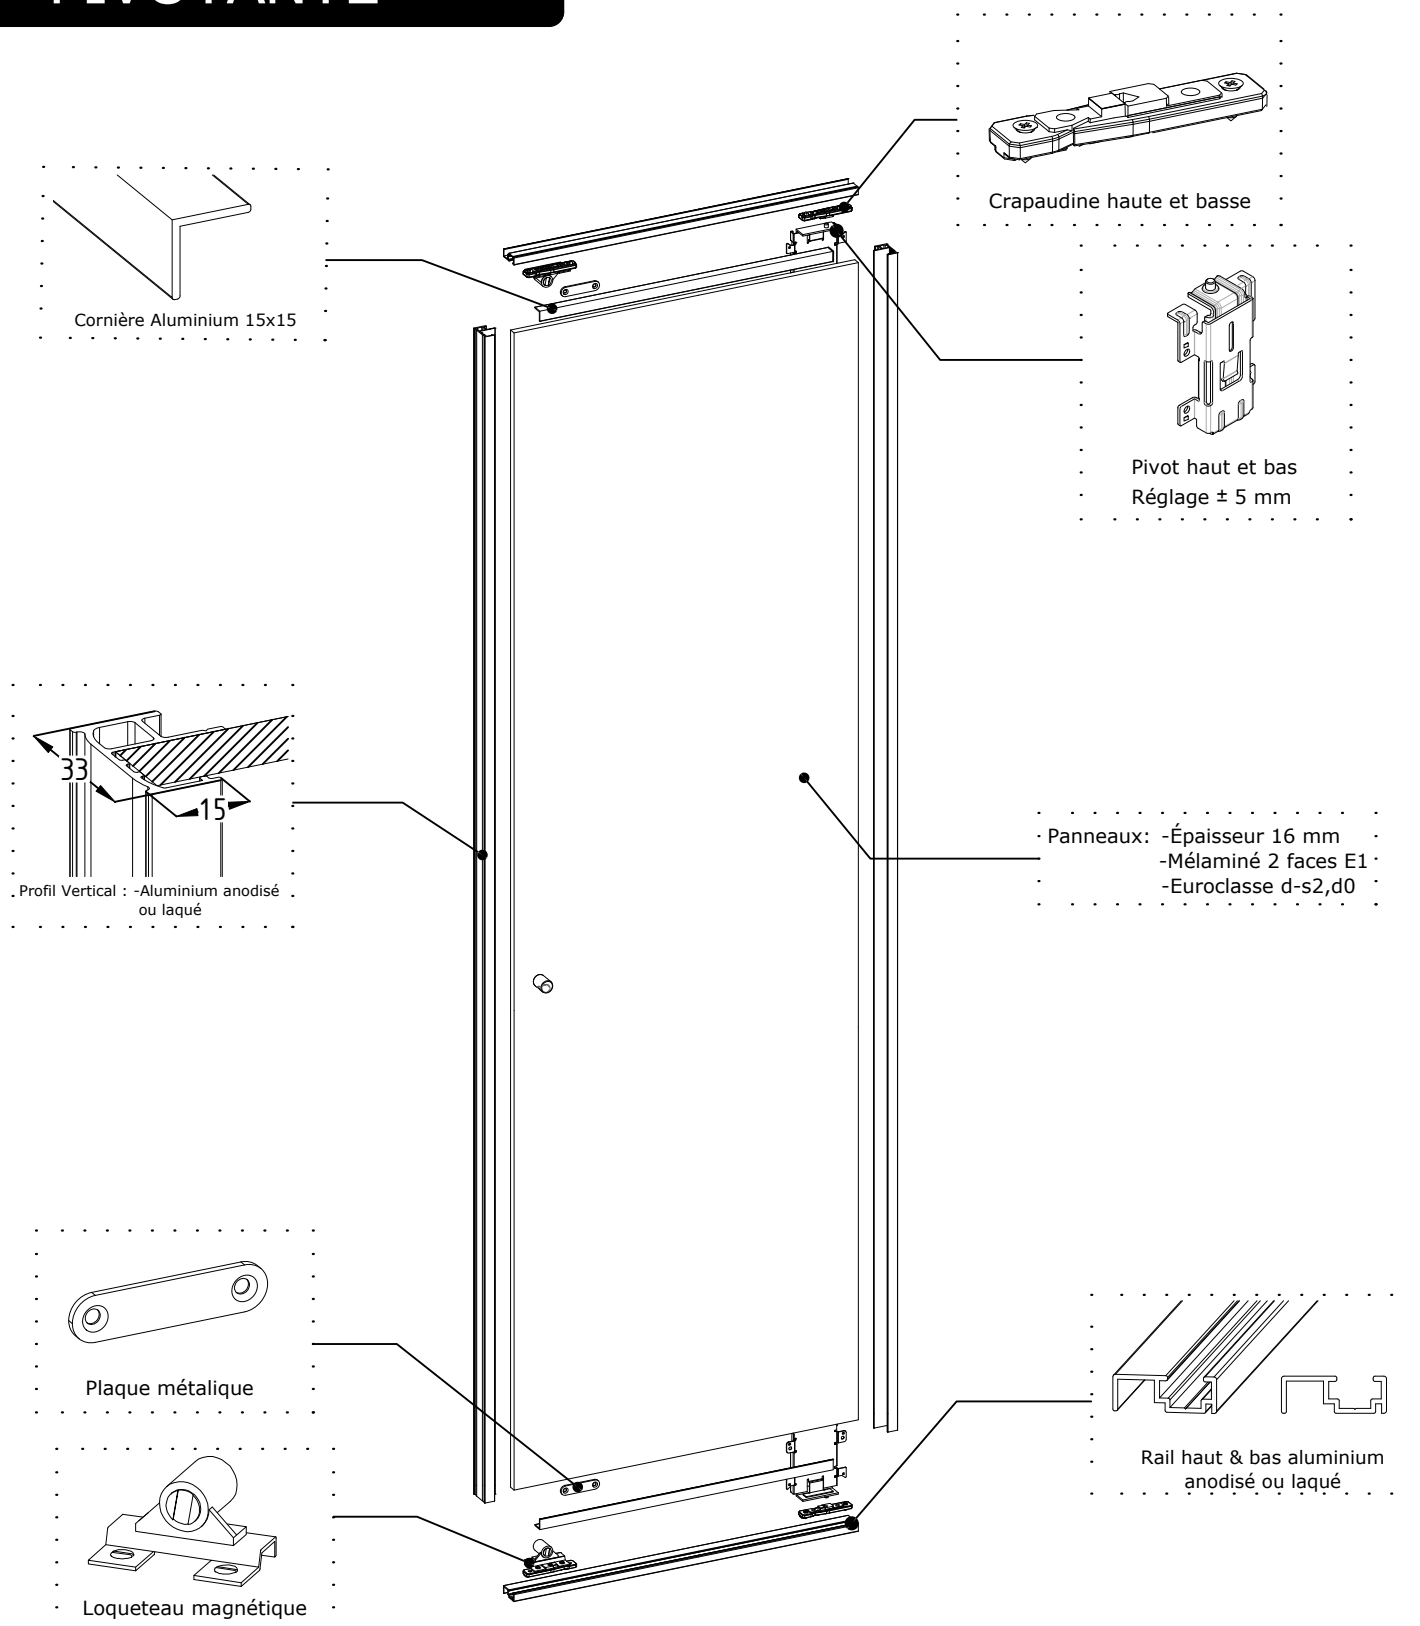

# DESRIPTIF TECHNIQUE PORTES SUR MESURE

## REPLISSAGE

**Panneau** : épaisseur 16 mm  
Hauteur Total maxi : 2790 mm  
                          mini : 400 mm  
Largeur Vantail maxi : 800 mm  
                          mini : 350 mm

**Vitre/Miroir** : épaisseur 4 mm  
Panneau : épaisseur 6 mm  
Hauteur Total maxi : Fonction du vitrage  
                          mini : 400 mm  
Largeur Vantail maxi : 800 mm  
                          mini : 350 mm

**Leguan** : épaisseur 1.6 mm  
Panneau : épaisseur 15 mm  
Hauteur Total maxi : 2600 mm  
                          mini : 400 mm  
Largeur Vantail maxi : 800 mm  
                          mini : 350 mm

## SENS D'OUVERTURE

Tirant Gauche

Tirant Droite

Tirant Double