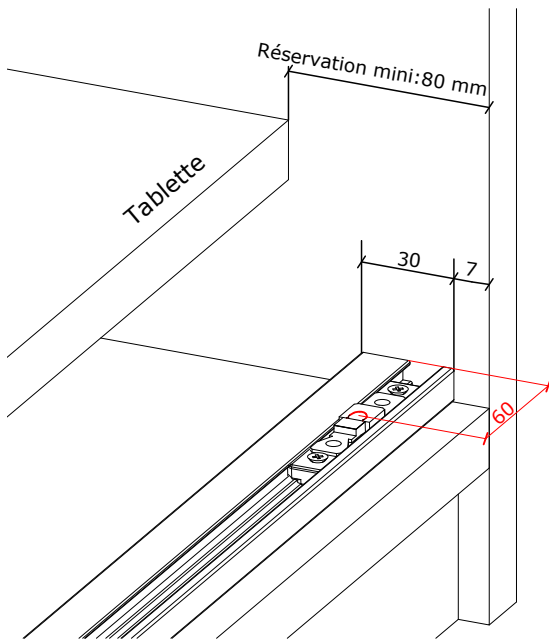

## REPLISSAGE

**Panneau** : épaisseur 16 mm  
Hauteur Total maxi : 2790 mm  
                          mini : 400 mm  
Largeur Vantail maxi : 800 mm  
                          mini : 350 mm

**Vitre/Miroir** : épaisseur 4 mm  
Panneau : épaisseur 6 mm  
Hauteur Total maxi : Fonction du vitrage  
                          mini : 400 mm  
Largeur Vantail maxi : 800 mm  
                          mini : 350 mm

**Leguan** : épaisseur 1.6 mm  
Panneau : épaisseur 15 mm  
Hauteur Total maxi : 2600 mm  
                          mini : 400 mm  
Largeur Vantail maxi : 800 mm  
                          mini : 350 mm

## SENS D'OUVERTURE

Tirant Gauche

Tirant Droite

Tirant Double

## DONNÉES TECHNIQUES

Vue: Perspective

Vue: Dessus

\* Côte d'encombrement pour une ouverture à 110°

Vue: Coupe

CITEO | N° REGISTRE FR019580\_03UNYT

FR  
Donnez ou recyclez vos meubles.

<https://quefairedomesdechets.fr>