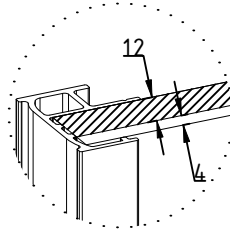

## REPLISSAGE

**Panneau** : épaisseur 16 mm  
Hauteur Total maxi : 2790 mm  
                          mini : 400 mm  
Largeur Vantail maxi : 800 mm  
                          mini : 350 mm

**Vitre/Miroir** : épaisseur 4 mm  
Panneau : épaisseur 6 mm  
Hauteur Total maxi : Fonction du vitrage  
                          mini : 400 mm  
Largeur Vantail maxi : 800 mm  
                          mini : 350 mm

**Leguan** : épaisseur 1.6 mm  
Panneau : épaisseur 15 mm  
Hauteur Total maxi : 2600 mm  
                          mini : 400 mm  
Largeur Vantail maxi : 800 mm  
                          mini : 350 mm