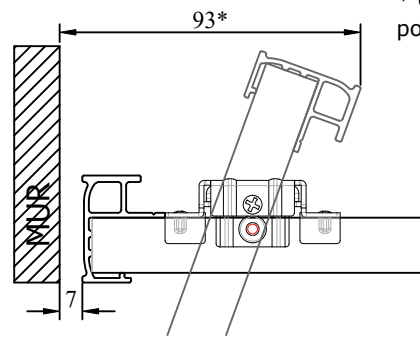

## REPLISSAGE

**Panneau** : épaisseur 16 mm  
Hauteur Total maxi : 2790 mm  
                          mini : 400 mm  
Largeur Vantail maxi : 800 mm  
                          mini : 350 mm

**Vitre/Miroir** : épaisseur 4 mm  
Panneau : épaisseur 6 mm  
Hauteur Total maxi : Fonction du vitrage  
                          mini : 400 mm  
Largeur Vantail maxi : 800 mm  
                          mini : 350 mm

**Leguan** : épaisseur 1.6 mm  
Panneau : épaisseur 15 mm  
Hauteur Total maxi : 2600 mm  
                          mini : 400 mm  
Largeur Vantail maxi : 800 mm  
                          mini : 350 mm

## SENS D'OUVERTURE

Tirant Gauche

Tirant Droite

Tirant Double

## DONNÉES TECHNIQUES

Vue: Perspective

Vue: Dessus

\* Côte d'encombrement pour une ouverture à 110°

Vue: Coupe

CITEO | N° REGISTRE FR019580\_03UNYT

FR  
Donnez ou recyclez vos meubles.

<https://quefairedomesdechets.fr>