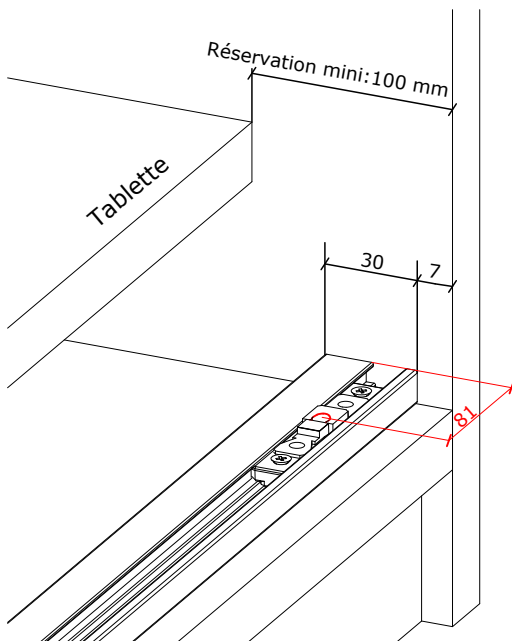

OMEGA

Gamme Aluminium

PIVOTANTE

DESCRIPTIF TECHNIQUE PORTES SUR MESURE

REPLISSAGE

Panneau : épaisseur 16 mm
Hauteur Total maxi : 2790 mm
 mini : 400 mm
Largeur Vantail maxi : 800 mm
 mini : 350 mm

Vitre/Miroir : épaisseur 4 mm
Panneau : épaisseur 12 mm
Hauteur Total maxi : Fonction du vitrage
 mini : 400 mm
Largeur Vantail maxi : 800 mm
 mini : 350 mm

Leguan : épaisseur 1.6 mm
Panneau : épaisseur 15 mm
Hauteur Total maxi : 2600 mm
 mini : 400 mm
Largeur Vantail maxi : 800 mm
 mini : 350 mm

SENS D'OUVERTURE

Tirant Gauche

Tirant Droite

Tirant Double

DONNÉES TECHNIQUES

Vue: Perspective

Vue: Dessus

* Côte d'encombrement pour une ouverture à 110°

Vue: Coupe

CITEO | N° REGISTRE FR019580_03UNYT

ecomaison | N° REGISTRE FR019580_103YUI
N° REGISTRE FR019580_04FIWL