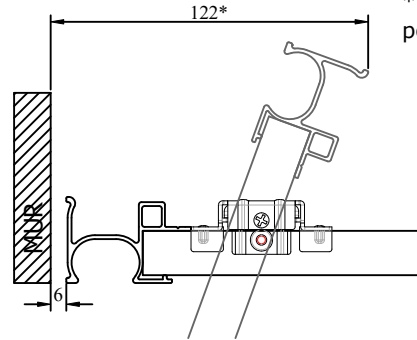

OMEGA

Gamme Aluminium

PIVOTANTE

DESCRIPTIF TECHNIQUE PORTES SUR MESURE

REPLISSAGE

Panneau : épaisseur 16 mm
Hauteur Total maxi : 2790 mm
 mini : 400 mm
Largeur Vantail maxi : 800 mm
 mini : 350 mm

Vitre/Miroir : épaisseur 4 mm
Panneau : épaisseur 12 mm
Hauteur Total maxi : Fonction du vitrage
 mini : 400 mm
Largeur Vantail maxi : 800 mm
 mini : 350 mm

Leguan : épaisseur 1.6 mm
Panneau : épaisseur 15 mm
Hauteur Total maxi : 2600 mm
 mini : 400 mm
Largeur Vantail maxi : 800 mm
 mini : 350 mm

SENS D'OUVERTURE

Tirant Gauche

Tirant Droite

Tirant Double

DONNÉES TECHNIQUES

Vue: Perspective

Vue: Dessus

* Côte d'encombrement pour une ouverture à 110°

Vue: Coupe

CITEO | N° REGISTRE FR019580_03UNYT

ecomaison | N° REGISTRE FR019580_103YUI
N° REGISTRE FR019580_04FIWL