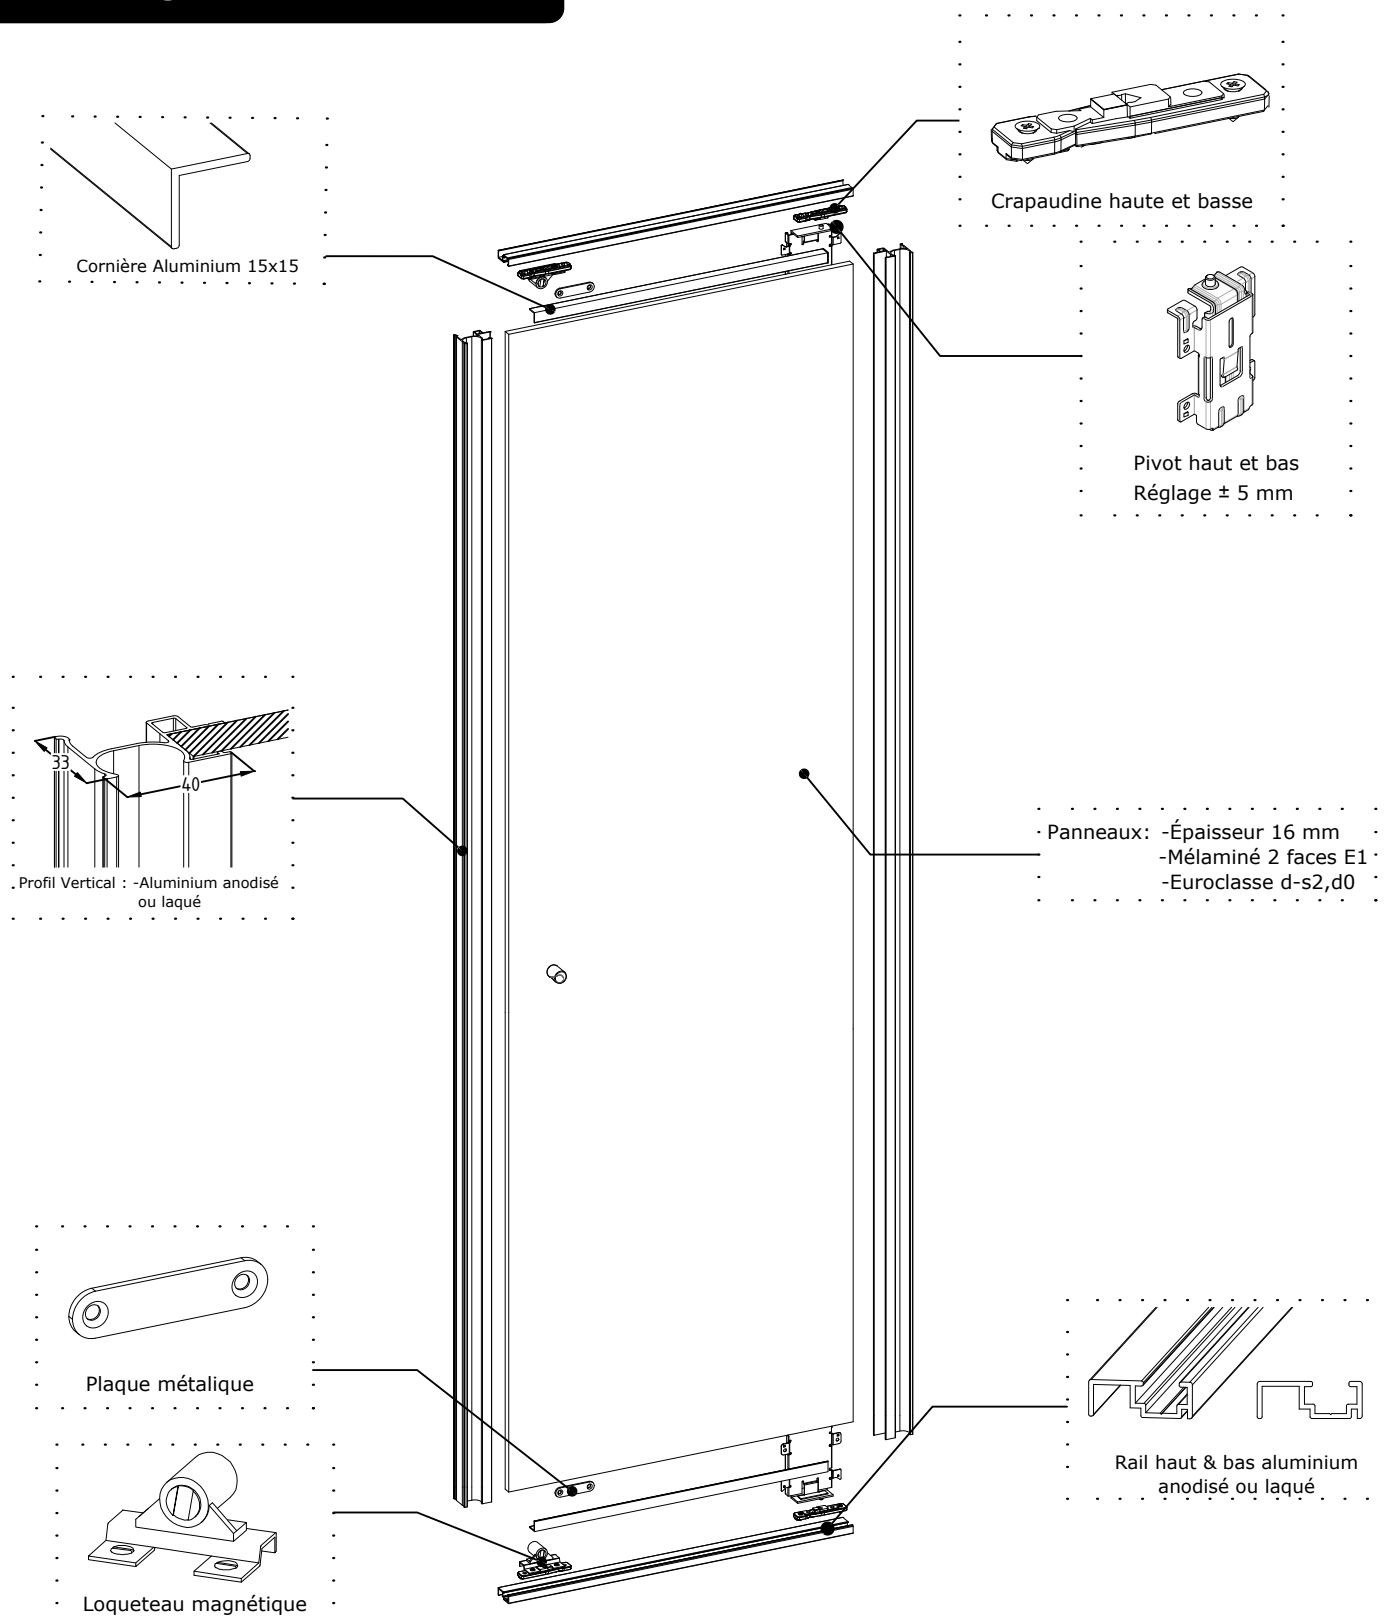

OMEGA

Gamme Aluminium

PIVOTANTE

DESCRIPTIF TECHNIQUE PORTES SUR MESURE

REPLISSAGE

Panneau : épaisseur 16 mm
Hauteur Total maxi : 2790 mm
 mini : 400 mm
Largeur Vantail maxi : 800 mm
 mini : 350 mm

Vitre/Miroir : épaisseur 4 mm
Panneau : épaisseur 12 mm
Hauteur Total maxi : Fonction du vitrage
 mini : 400 mm
Largeur Vantail maxi : 800 mm
 mini : 350 mm

Leguan : épaisseur 1.6 mm
Panneau : épaisseur 15 mm
Hauteur Total maxi : 2600 mm
 mini : 400 mm
Largeur Vantail maxi : 800 mm
 mini : 350 mm

SENS D'OUVERTURE

Tirant Gauche

Tirant Droite

Tirant Double

DONNÉES TECHNIQUES

Vue: Perspective

Vue: Dessus

* Côte d'encombrement pour une ouverture à 110°

Vue: Coupe

CITEO | N° REGISTRE FR019580_03UNYT

ecomaison | N° REGISTRE FR019580_103YUI
N° REGISTRE FR019580_04FIWL