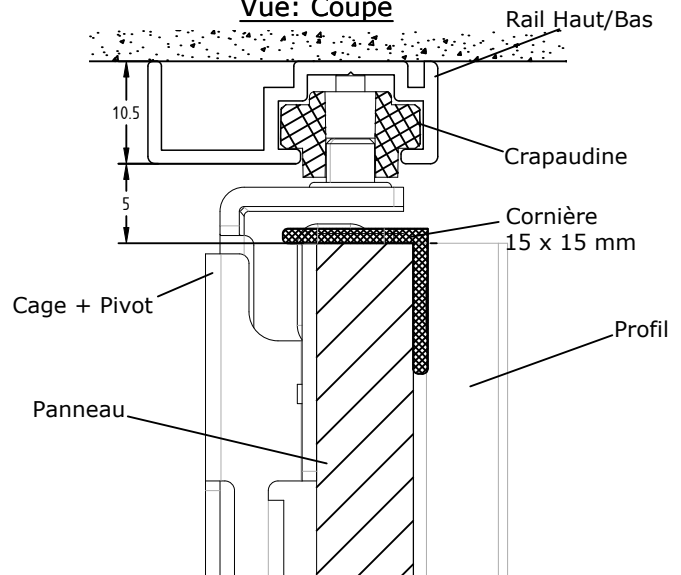

OMEGA

Gamme Aluminium

PIVOTANTE

DESCRIPTIF TECHNIQUE PORTES SUR MESURE

REPLISSAGE

Panneau : épaisseur 16 mm
Hauteur Total maxi : 2790 mm
 mini : 400 mm
Largeur Vantail maxi : 800 mm
 mini : 350 mm

Vitre/Miroir : épaisseur 4 mm
Panneau : épaisseur 12 mm
Hauteur Total maxi : Fonction du vitrage
 mini : 400 mm
Largeur Vantail maxi : 800 mm
 mini : 350 mm

Leguan : épaisseur 1.6 mm
Panneau : épaisseur 15 mm
Hauteur Total maxi : 2600 mm
 mini : 400 mm
Largeur Vantail maxi : 800 mm
 mini : 350 mm

SENS D'OUVERTURE

Tirant Gauche

Tirant Droite

Tirant Double

DONNÉES TECHNIQUES

Vue: Perspective

Vue: Dessus

* Côte d'encombrement pour une ouverture à 110°

Vue: Coupe

CITEO | N° REGISTRE FR019580_03UNYT

ecomaison | N° REGISTRE FR019580_103YUI
N° REGISTRE FR019580_04FIWL