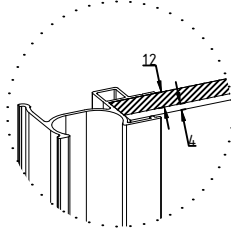

OMEGA

Gamme Aluminium

PIVOTANTE

DESCRIPTIF TECHNIQUE PORTES SUR MESURE

REPLISSAGE

Panneau : épaisseur 16 mm
Hauteur Total maxi : 2790 mm
 mini : 400 mm
Largeur Vantail maxi : 800 mm
 mini : 350 mm

Vitre/Miroir : épaisseur 4 mm
Panneau : épaisseur 12 mm
Hauteur Total maxi : Fonction du vitrage
 mini : 400 mm
Largeur Vantail maxi : 800 mm
 mini : 350 mm

Leguan : épaisseur 1.6 mm
Panneau : épaisseur 15 mm
Hauteur Total maxi : 2600 mm
 mini : 400 mm
Largeur Vantail maxi : 800 mm
 mini : 350 mm

SENS D'OUVERTURE

Tirant Gauche

Tirant Droite

Tirant Double

DONNÉES TECHNIQUES

Vue: Perspective

Vue: Dessus

* Côte d'encombrement pour une ouverture à 110°

Vue: Coupe

CITEO | N° REGISTRE FR019580_03UNYT

ecomaison | N° REGISTRE FR019580_103YUI
N° REGISTRE FR019580_04FIWL