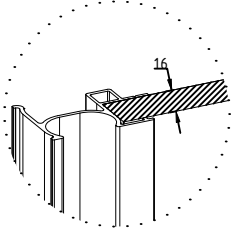

OMEGA

Gamme Aluminium

PIVOTANTE

DESCRIPTIF TECHNIQUE PORTES SUR MESURE

REPLISSAGE

Panneau : épaisseur 16 mm
Hauteur Total maxi : 2790 mm
 mini : 400 mm
Largeur Vantail maxi : 800 mm
 mini : 350 mm

Vitre/Miroir : épaisseur 4 mm
Panneau : épaisseur 12 mm
Hauteur Total maxi : Fonction du vitrage
 mini : 400 mm
Largeur Vantail maxi : 800 mm
 mini : 350 mm

Leguan : épaisseur 1.6 mm
Panneau : épaisseur 15 mm
Hauteur Total maxi : 2600 mm
 mini : 400 mm
Largeur Vantail maxi : 800 mm
 mini : 350 mm

SENS D'OUVERTURE

Tirant Gauche

Tirant Droite

Tirant Double

DONNÉES TECHNIQUES

Vue: Perspective

Vue: Dessus

* Côte d'encombrement pour une ouverture à 110°

Vue: Coupe

CITEO | N° REGISTRE FR019580_03UNYT

ecomaison | N° REGISTRE FR019580_103YUI
N° REGISTRE FR019580_04FIWL