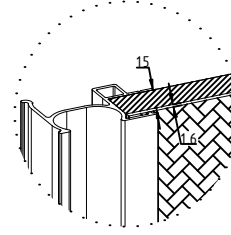

OMEGA

Gamme Aluminium

PIVOTANTE

DESCRIPTIF TECHNIQUE PORTES SUR MESURE

REPLISSAGE

Panneau : épaisseur 16 mm
Hauteur Total maxi : 2790 mm
 mini : 400 mm
Largeur Vantail maxi : 800 mm
 mini : 350 mm

Vitre/Miroir : épaisseur 4 mm
Panneau : épaisseur 12 mm
Hauteur Total maxi : Fonction du vitrage
 mini : 400 mm
Largeur Vantail maxi : 800 mm
 mini : 350 mm

Leguan : épaisseur 1.6 mm
Panneau : épaisseur 15 mm
Hauteur Total maxi : 2600 mm
 mini : 400 mm
Largeur Vantail maxi : 800 mm
 mini : 350 mm

SENS D'OUVERTURE

Tirant Gauche

Tirant Droite

Tirant Double

DONNÉES TECHNIQUES

Vue: Perspective

Vue: Dessus

* Côte d'encombrement pour une ouverture à 110°

Vue: Coupe

CITEO | N° REGISTRE FR019580_03UNYT

ecomaison | N° REGISTRE FR019580_103YUI
N° REGISTRE FR019580_04FIWL