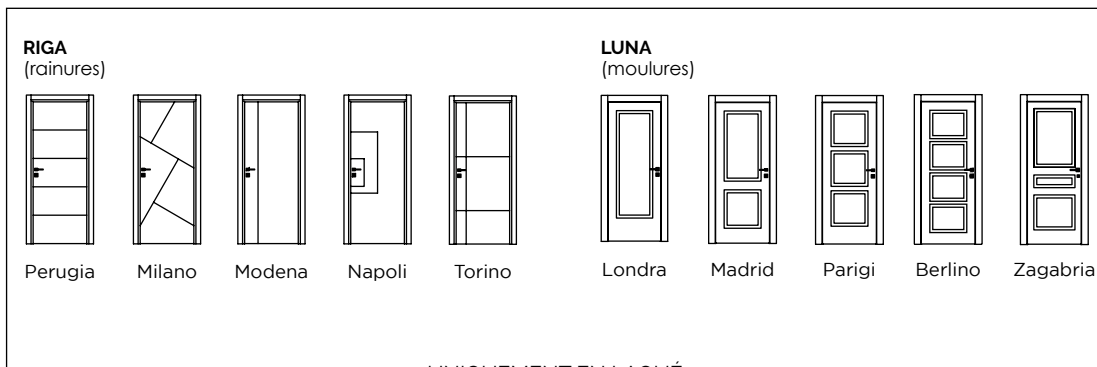

Si modèle Inserti :

insert chromé satiné

insert noir

Si modèle Vetri :

vitre claire

vitre dépolie

¹ Pour ce modèle, l'épaisseur de la porte au niveau des parecloses est de 50 mm.

UNIQUEMENT EN LAQUÉ