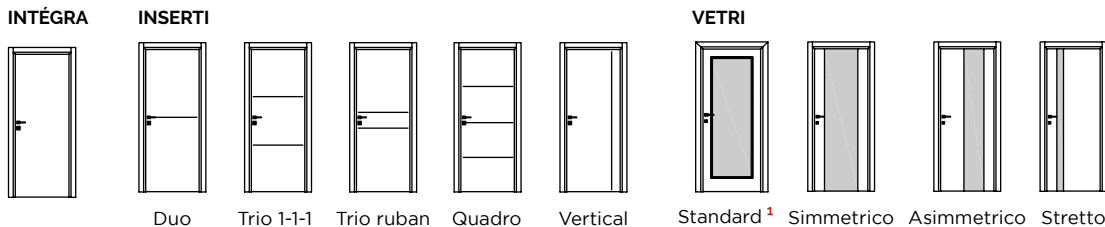

Adresse mail

Délai souhaité

DISPO

• Modèle Integra

• 4 décors

DÉCO

• Tous modèles
• Tous les décors et laqués

1. MODÈLE

Si modèle Inserti :

insert chromé satiné

insert noir

Si modèle Vetri :

vitre claire

vitre dépolie

¹ Pour ce modèle, l'épaisseur de la porte au niveau des parecloses est de 50 mm.

UNIQUEMENT EN LAQUÉ