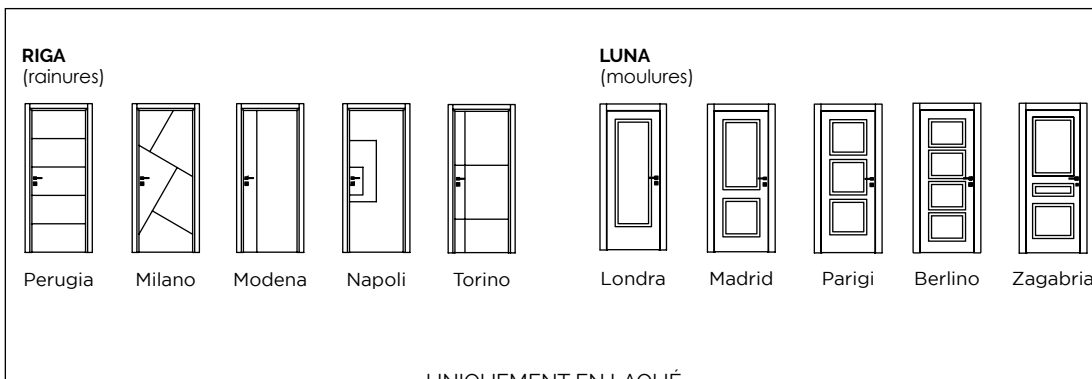

FICHE PROJET

Enseigne

Référence

Cachet de l'entreprise

Nom - Prénom

N° du devis ou de la commande

Téléphone

Date

Adresse mail

Délai souhaité

DÉCO

- 3 fiches anuba
- Porte poussant gauche ou droite

• Âme alvéolaire

DÉCO +

- Charnières invisibles
- Porte réversible

• Âme tubulaire

1. MODÈLE

INTÉGRA

INSERTI

VETRI

Si modèle Inserti :

insert chromé satiné

insert noir

Si modèle Vetri :

vitre claire

vitre dépolie

2. MÉLAMINÉS & LAQUÉS

MÉLAMINÉS

Blanc ligné

Chêne cendré
brossé

Chêne moka

Chêne vicenza

Noyer canaletto

Olmo artico

Olmo baltico

Olmo deserto

Nuvola

Cappuccino

Blanc

Caracalla chiaro

Caracalla scuro

sens du fil vertical
par défaut

LAQUÉS

Blanc

Argilla

Ardesia

Canapa

Carta da
zucchero

Crema

Noir

Sabbia