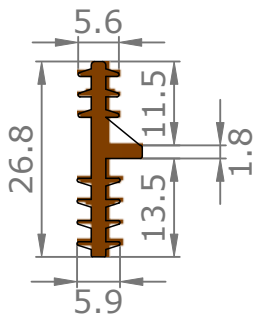

Vue intérieure

Section verticale

Section horizontale

Dimensions de l'ouvrant	Cotes de réservation conseillées
H 2 040 x L 630	H 2 090 x L 720
H 2 040 x L 730	H 2 090 x L 820
H 2 040 x L 830	H 2 090 x L 920
H 2 040 x L 930	H 2 090 x L 1 020

Vue extérieure

Section verticale

Section horizontale

Dimensions de l'ouvrant	Poids en kg
H 2 040 x L 630	21.8
H 2 040 x L 730	25.4
H 2 040 x L 830	29
H 2 040 x L 930	32.6

Détails techniques

*Laquage à l'eau sans solvant, séchage U.V. (voir norme éco-responsable)

Cadre Standard et Couvre-Joints (Portes Battantes 1 Vantail)

Couvre-Joints 70x13

Couvre-Joints 70x25

Languette Plastique

L100 x l26.8

(Pour couvre joint 70x15)

Couvre-Joints 70x55

Joint caoutchouc :

Passage Nominal 820x2040

CÔTÉ INTÉRIEUR

— — : Arrêt de sol conseillé
(au nu du mur extérieur)

CÔTÉ EXTÉRIEUR

Accessoires

Charnière invisible
Chromé satiné ou noir

Serrure à clé L

Serrure à
condamnation