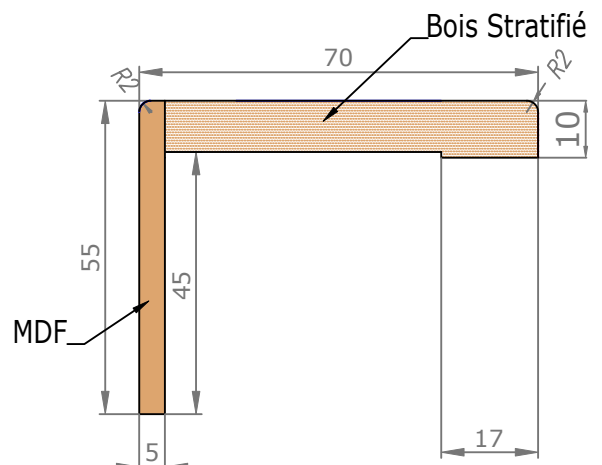

Vue intérieure

Section verticale

Section horizontale

Dimensions de l'ouvrant	Cotes de réservation conseillées
H 2 040 x L 630	H 2 090 x L 720
H 2 040 x L 730	H 2 090 x L 820
H 2 040 x L 830	H 2 090 x L 920
H 2 040 x L 930	H 2 090 x L 1 020

Vue extérieure

Section verticale

Section horizontale

Dimensions de l'ouvrant	Poids en kg
H 2 040 x L 630	21.8
H 2 040 x L 730	25.4
H 2 040 x L 830	29
H 2 040 x L 930	32.6

Détails techniques

*Laquage à l'eau sans solvant, séchage U.V. (voir norme éco-responsable)

Cadre Standard et Couvre-Joints (Portes Battantes 1 Vantail)

Couvre-Joints 70x13

Couvre-Joints 70x25

Languette Plastique

L100 x l26.8

(Pour couvre joint 70x15)

Couvre-Joints 70x55

Joint caoutchouc :

Passage Nominal 820x2040

CÔTÉ INTÉRIEUR

CÔTÉ EXTÉRIEUR

— — : Arrêt de sol conseillé
(au nu du mur extérieur)

GAMME DISPO+ 80 RÉDUIT (8 EXT) CHARNIÈRES INVISIBLES COUVRE-JOINTS EXT. SEMI AFFLEURANTS 70X55 INT. 70X15