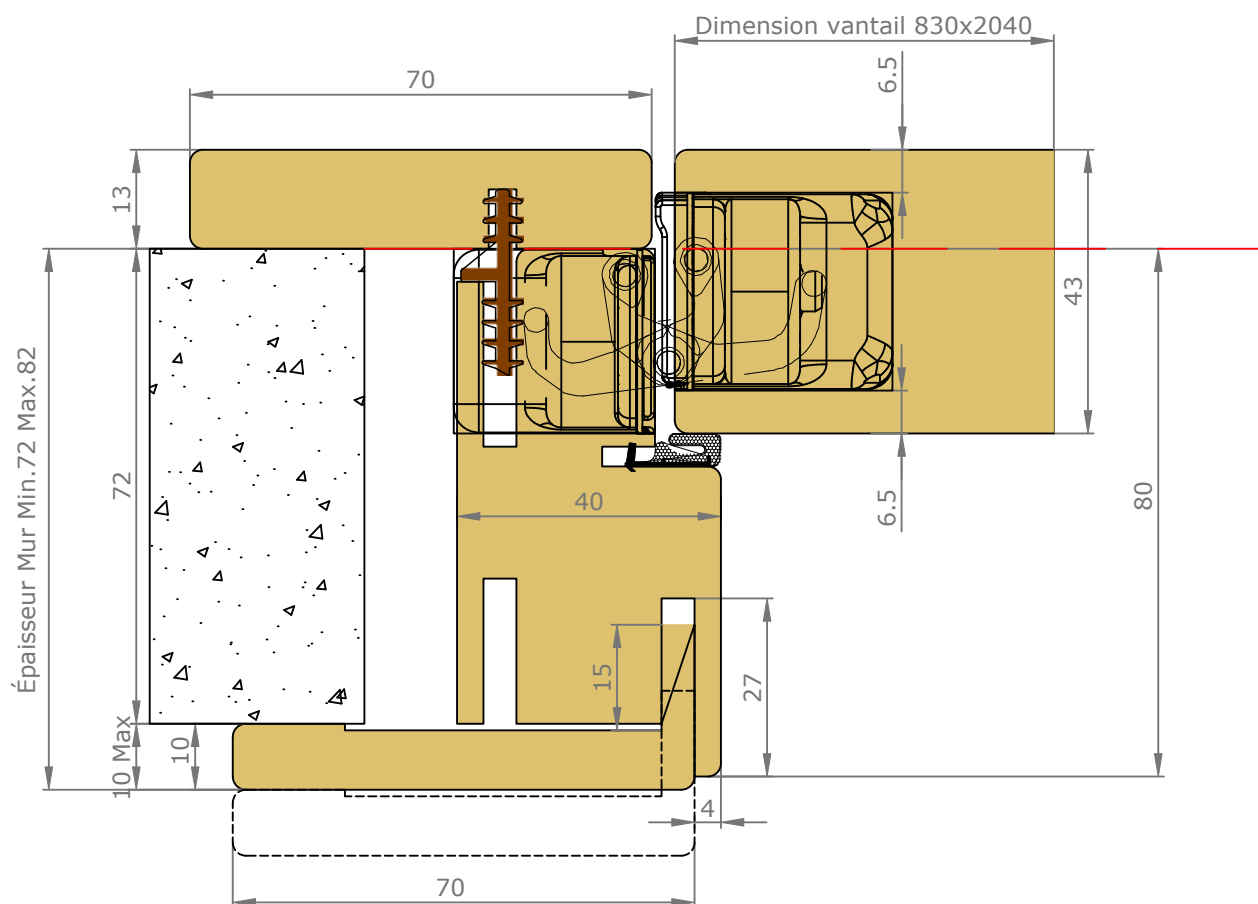

Vue intérieure

Section verticale

Section horizontale

Dimensions de l'ouvrant	Cotes de réservation conseillées
H 2 040 x L 630	H 2 090 x L 720
H 2 040 x L 730	H 2 090 x L 820
H 2 040 x L 830	H 2 090 x L 920
H 2 040 x L 930	H 2 090 x L 1 020

Vue extérieure

Section verticale

Section horizontale

Dimensions de l'ouvrant	Poids en kg
H 2 040 x L 630	21.8
H 2 040 x L 730	25.4
H 2 040 x L 830	29
H 2 040 x L 930	32.6

Détails techniques

*Laquage à l'eau sans solvant, séchage U.V. (voir norme éco-responsable)

Cadre Standard et Couvre-Joints (Portes Battantes 1 Vantail)

Couvre-Joints 70x13

Couvre-Joints 70x25

Languette Plastique

L100 x l26.8

(Pour couvre joint 70x15)

Couvre-Joints 70x55

Joint caoutchouc :

Passage Nominal 820x2040

CÔTÉ INTÉRIEUR

CÔTÉ EXTÉRIEUR

— — : Arrêt de sol conseillé
(au nu du mur extérieur)

GAMME DISPO+ 80 RÉDUIT (8 EXT) CHARNIÈRES INVISIBLES COUVRE-JOINTS EXT. SEMI AFFLEURANTS 70X55 INT. 70X15