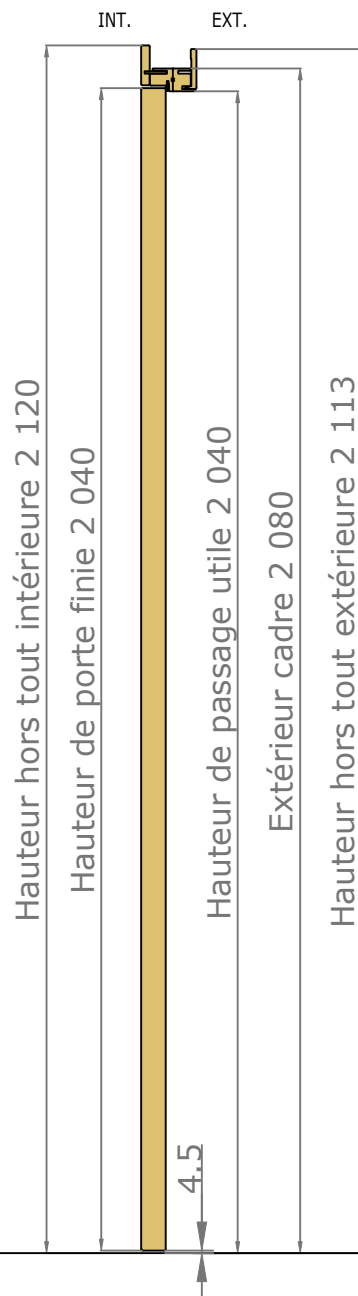

Vue intérieure

Section verticale

Section horizontale

Dimensions de l'ouvrant	Cotes de réservation conseillées
H 2 040 x L 630	H 2 090 x L 720
H 2 040 x L 730	H 2 090 x L 820
H 2 040 x L 830	H 2 090 x L 920
H 2 040 x L 930	H 2 090 x L 1 020

Vue extérieure

Section verticale

Section horizontale

Dimensions de l'ouvrant	Poids en kg
H 2 040 x L 630	21.8
H 2 040 x L 730	25.4
H 2 040 x L 830	29
H 2 040 x L 930	32.6

Détails techniques

*Laquage à l'eau sans solvant, séchage U.V. (voir norme éco-responsable)

Cadre Standard et Couvre-Joints (Portes Battantes 1 Vantail)

Couvre-Joints 70x13

Couvre-Joints 70x25

Languette Plastique

L100 x l26.8

(Pour couvre joint 70x15)

Couvre-Joints 70x55

Joint caoutchouc :

Passage Nominal 820x2040

CÔTÉ INTÉRIEUR

— — : Arrêt de sol conseillé
(au nu du mur extérieur)

CÔTÉ EXTÉRIEUR

Accessoires

Charnière invisible
Chromé satiné ou noir

Serrure à clé L

Serrure à
condamnation