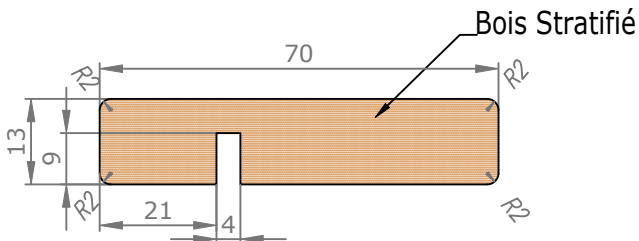

Vue intérieure

Section verticale

Section horizontale

Dimensions de l'ouvrant	Cotes de réservation conseillées
H 2 040 x L 630	H 2 090 x L 720
H 2 040 x L 730	H 2 090 x L 820
H 2 040 x L 830	H 2 090 x L 920
H 2 040 x L 930	H 2 090 x L 1 020

Vue extérieure

Section verticale

Section horizontale

Dimensions de l'ouvrant	Poids en kg
H 2 040 x L 630	21.8
H 2 040 x L 730	25.4
H 2 040 x L 830	29
H 2 040 x L 930	32.6

Détails techniques

*Laquage à l'eau sans solvant, séchage U.V. (voir norme éco-responsable)

Cadre Standard et Couvre-Joints (Portes Battantes 1 Vantail)

Couvre-Joints 70x13

Couvre-Joints 70x25

Languette Plastique

L100 x l26.8

(Pour couvre joint 70x15)

Couvre-Joints 70x55

Joint caoutchouc :