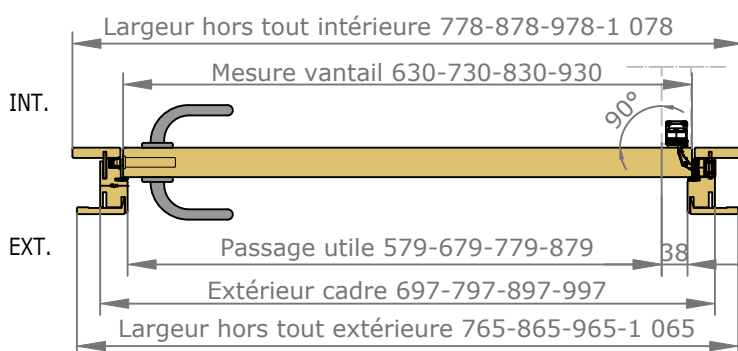

Vue intérieure

Section verticale

Section horizontale

Dimensions de l'ouvrant	Cotes de réservation conseillées
H 2 040 x L 630	H 2 090 x L 720
H 2 040 x L 730	H 2 090 x L 820
H 2 040 x L 830	H 2 090 x L 920
H 2 040 x L 930	H 2 090 x L 1 020

Vue extérieure

Section verticale

Section horizontale

Dimensions de l'ouvrant	Poids en kg
H 2 040 x L 630	21.8
H 2 040 x L 730	25.4
H 2 040 x L 830	29
H 2 040 x L 930	32.6

Détails techniques

*Laquage à l'eau sans solvant, séchage U.V. (voir norme éco-responsable)

Cadre Standard et Couvre-Joints (Portes Battantes 1 Vantail)

Couvre-Joints 70x13

Couvre-Joints 70x25

Languette Plastique

L100 x l26.8

(Pour couvre joint 70x15)

Couvre-Joints 70x55

Joint caoutchouc :