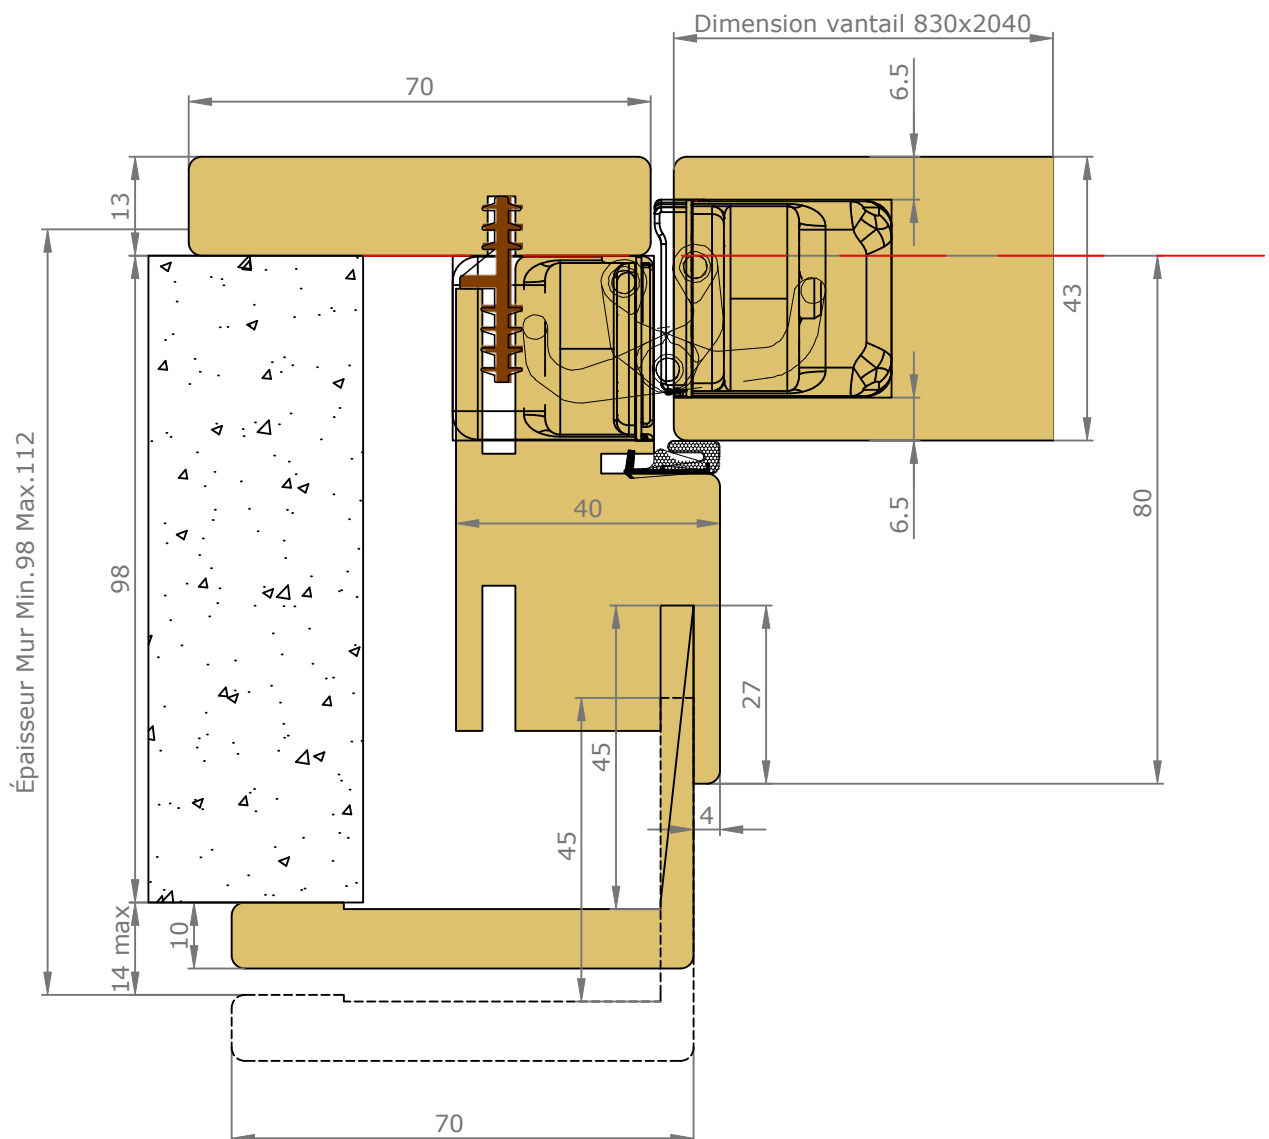

Vue intérieure

Section verticale

Section horizontale

Dimensions de l'ouvrant	Cotes de réservation conseillées
H 2 040 x L 630	H 2 090 x L 720
H 2 040 x L 730	H 2 090 x L 820
H 2 040 x L 830	H 2 090 x L 920
H 2 040 x L 930	H 2 090 x L 1 020

Vue extérieure

Section verticale

Section horizontale

Dimensions de l'ouvrant	Poids en kg
H 2 040 x L 630	21.8
H 2 040 x L 730	25.4
H 2 040 x L 830	29
H 2 040 x L 930	32.6

Détails techniques

*Laquage à l'eau sans solvant, séchage U.V. (voir norme éco-responsable)

Passage Nominal 820x2040

CÔTÉ INTÉRIEUR

CÔTÉ EXTÉRIEUR

— — : Arrêt de sol conseillé
(au nu du mur extérieur)

GAMME DISPO+ 80 RÉDUIT (8 EXT) CHARNIÈRES INVISIBLES COUVRE-JOINTS EXT. SEMI AFFLEURANTS 70X55 INT. 70X15

Passage Nominal 820x2040

CÔTÉ INTÉRIEUR

— — : Arrêt de sol conseillé
(au nu du mur extérieur)

CÔTÉ EXTÉRIEUR

Accessoires

Charnière invisible
Chromé satiné ou noir

Serrure à clé L

Serrure à
condamnation