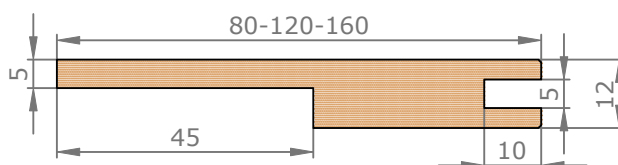

Cadre Standard et Couvre-Joints (Portes Battantes 1 Vantail)

L100 x l26.8

(Pour couvre joint 70x15)

Joint caoutchouc :

- Olmo Artico = Blanc
- Olme Baltico = Gris
- Olmo Deserto = Marron
- Chêne Moka = Marron

Extension