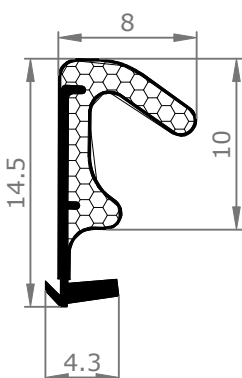

Joint caoutchouc :

- Olmo Artico = Blanc
- Olme Baltico = Gris
- Olmo Deserto = Marron
- Chêne Moka = Marron