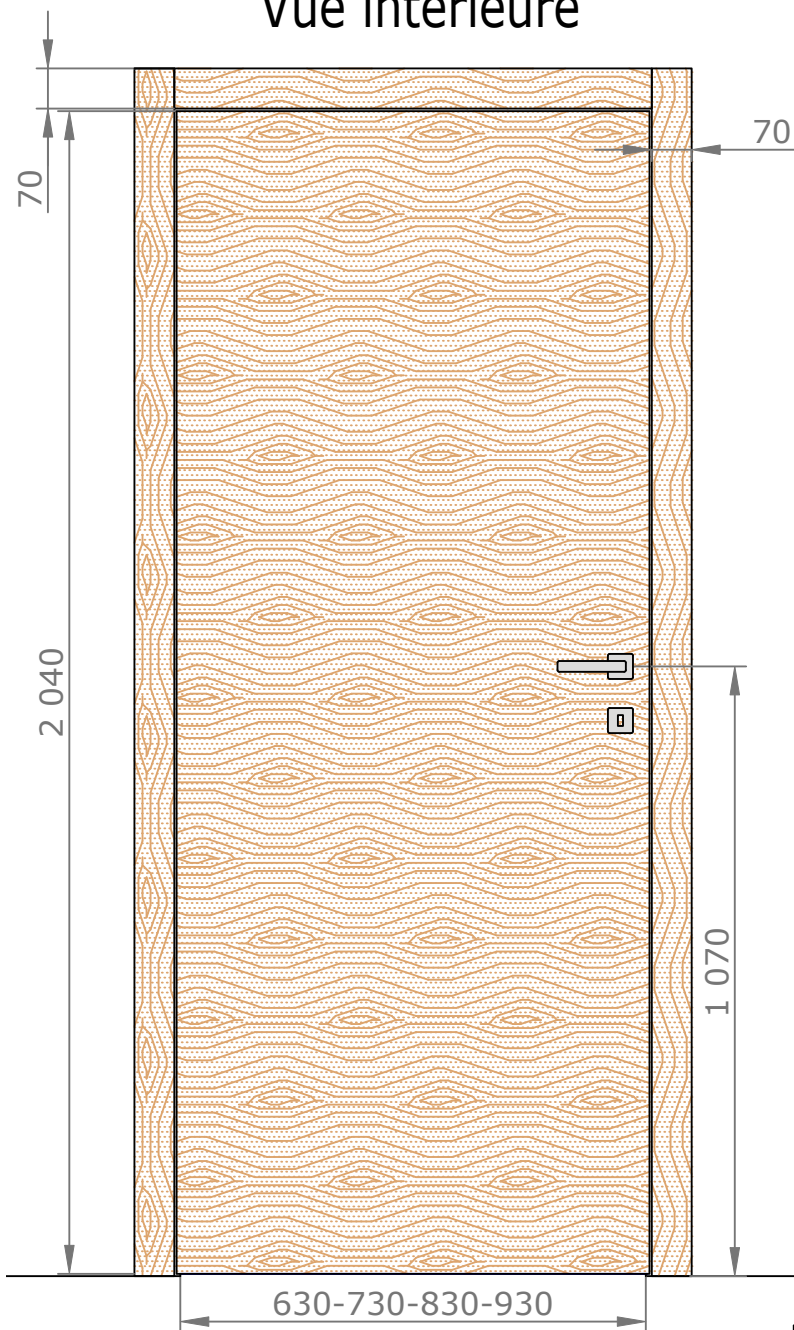

Vue intérieure

Section verticale

Section horizontale

Dimensions de l'ouvrant	Cotes de réservation conseillées
H 2 040 x L 630	H 2 090 x L 720
H 2 040 x L 730	H 2 090 x L 820
H 2 040 x L 830	H 2 090 x L 920
H 2 040 x L 930	H 2 090 x L 1 020

Vue extérieure

Section verticale

Section horizontale

Dimensions de l'ouvrant	Poids en kg
H 2 040 x L 630	21.8
H 2 040 x L 730	25.4
H 2 040 x L 830	29
H 2 040 x L 930	32.6

Détails techniques

*Laquage à l'eau sans solvant, séchage U.V. (voir norme éco-responsable)

Cadre Standard et Couvre-Joints (Portes Battantes 1 Vantail)

Couvre-Joints 70x13

Couvre-Joints 70x25

Languette Plastique

L100 x l26.8

(Pour couvre joint 70x15)

Couvre-Joints 70x55

Joint caoutchouc :