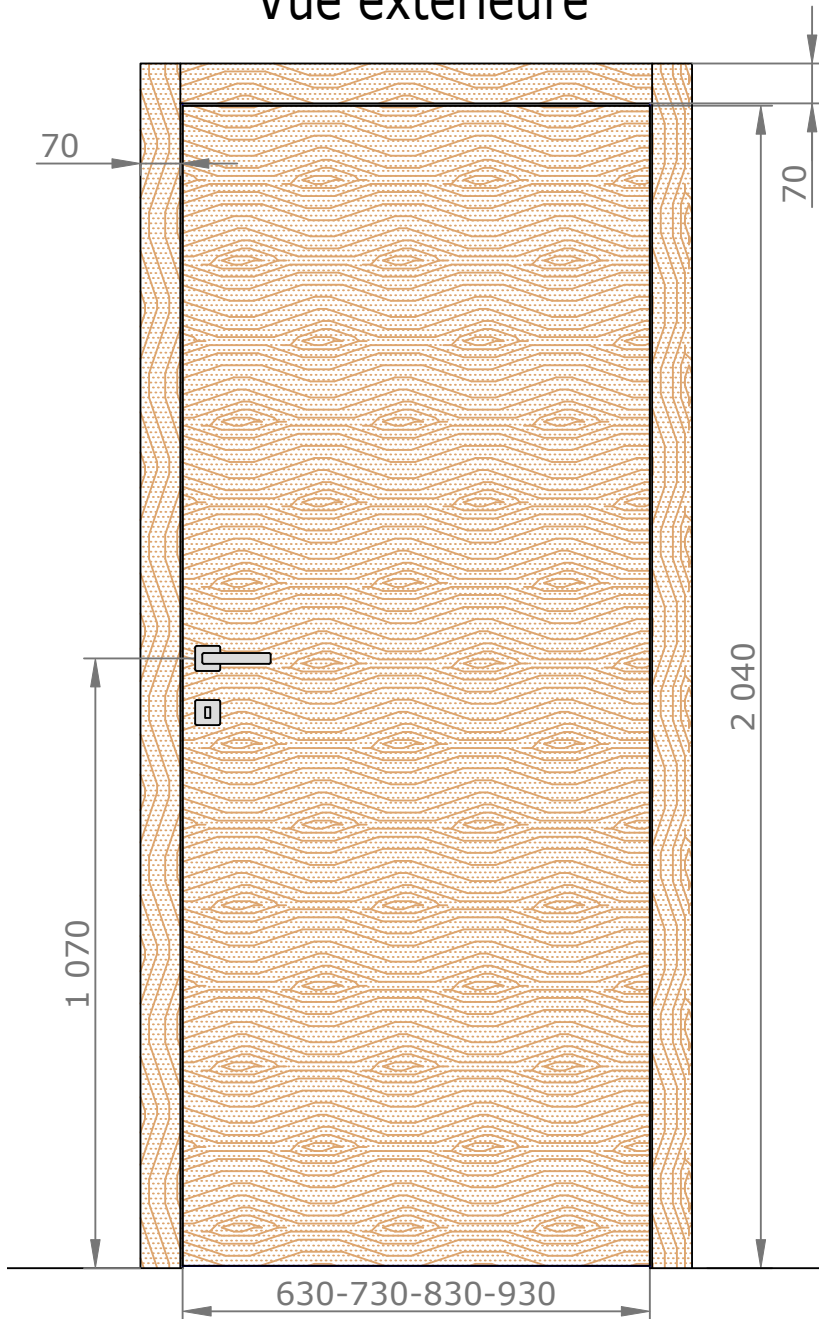

Vue intérieure

Section verticale

Section horizontale

Dimensions de l'ouvrant	Cotes de réservation conseillées
H 2 040 x L 630	H 2 090 x L 720
H 2 040 x L 730	H 2 090 x L 820
H 2 040 x L 830	H 2 090 x L 920
H 2 040 x L 930	H 2 090 x L 1 020

Vue extérieure

Section verticale

Section horizontale

Dimensions de l'ouvrant	Poids en kg
H 2 040 x L 630	21.8
H 2 040 x L 730	25.4
H 2 040 x L 830	29
H 2 040 x L 930	32.6

Détails techniques

*Laquage à l'eau sans solvant, séchage U.V. (voir norme éco-responsable)

Cadre Standard et Couvre-Joints (Portes Battantes 1 Vantail)

Couvre-Joints 70x13

Couvre-Joints 70x25

Languette Plastique

L100 x l26.8

(Pour couvre joint 70x15)

Couvre-Joints 70x55

Joint caoutchouc :