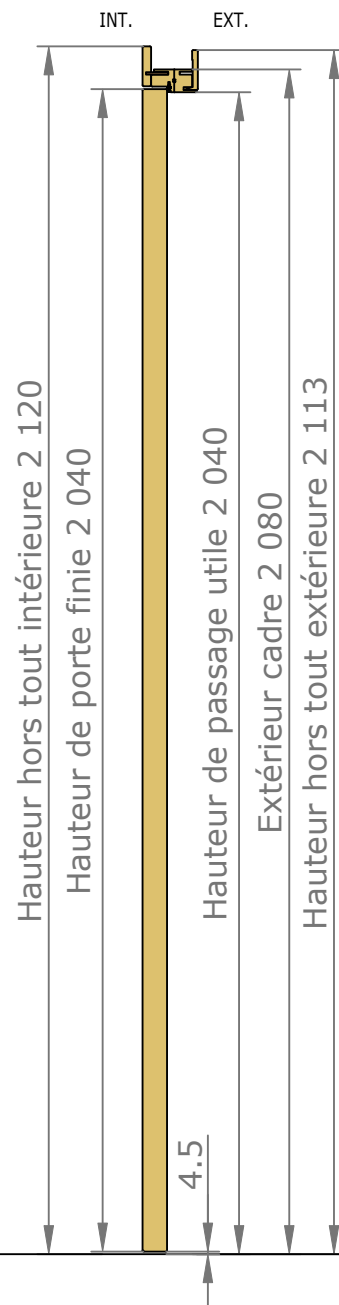

Vue intérieure

Section verticale

Section horizontale

Dimensions de l'ouvrant	Cotes de réservation conseillées
H 2 040 x L 630	H 2 090 x L 720
H 2 040 x L 730	H 2 090 x L 820
H 2 040 x L 830	H 2 090 x L 920
H 2 040 x L 930	H 2 090 x L 1 020

Vue extérieure

Section verticale

Section horizontale

Dimensions de l'ouvrant	Poids en kg
H 2 040 x L 630	21.8
H 2 040 x L 730	25.4
H 2 040 x L 830	29
H 2 040 x L 930	32.6

Détails techniques

*Laquage à l'eau sans solvant, séchage U.V. (voir norme éco-responsable)

Cadre Standard et Couvre-Joints (Portes Battantes 1 Vantail)

Couvre-Joints 70x13

Couvre-Joints 70x25

Languette Plastique

L100 x l26.8

(Pour couvre joint 70x15)

Couvre-Joints 70x55

Joint caoutchouc :

Passage Nominal 820x2040

CÔTÉ INTÉRIEUR

— — : Arrêt de sol conseillé
(au nu du mur extérieur)

CÔTÉ EXTÉRIEUR

Accessoires

Charnière invisible
Chromé satiné ou noir

Serrure à clé L

Serrure à
condamnation