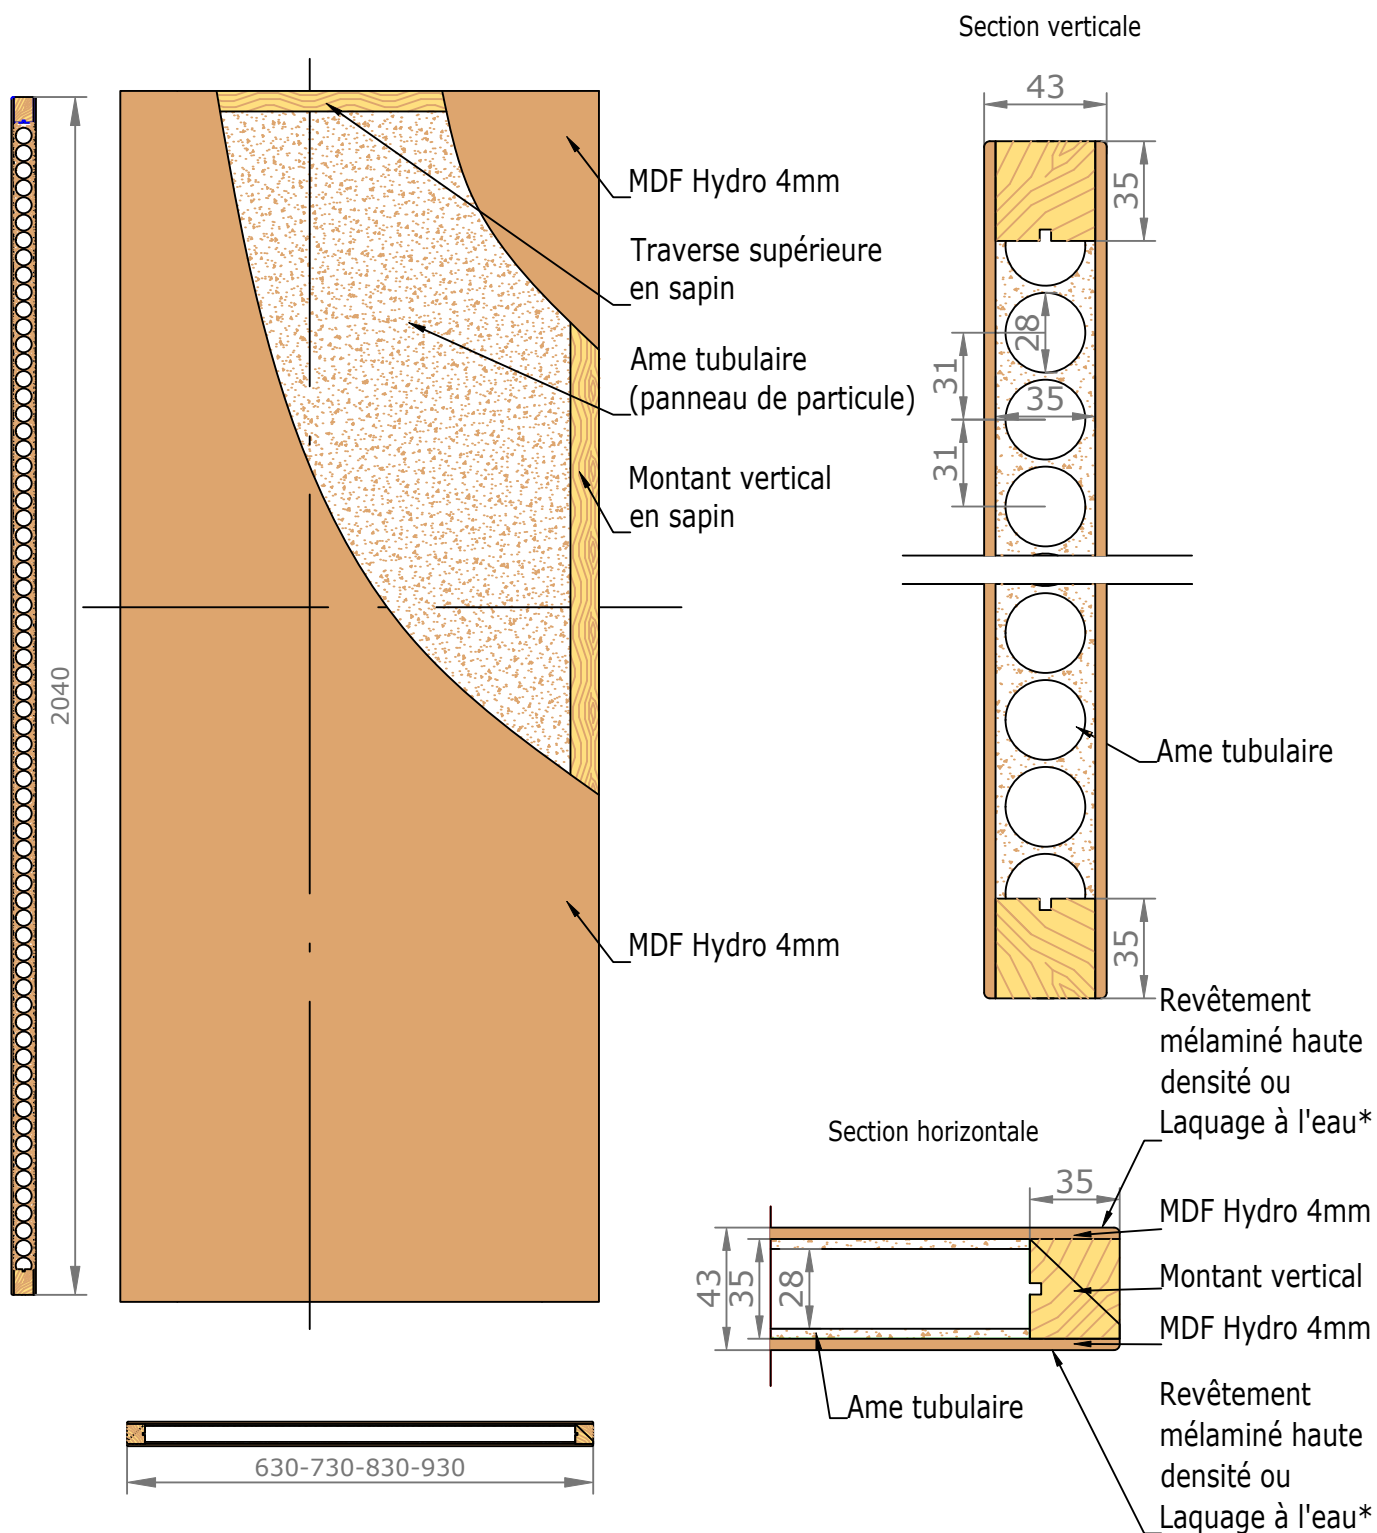

Vue intérieure

Section verticale

Section horizontale

Dimensions de l'ouvrant	Cotes de réservation conseillées
H 2 040 x L 630	H 2 090 x L 720
H 2 040 x L 730	H 2 090 x L 820
H 2 040 x L 830	H 2 090 x L 920
H 2 040 x L 930	H 2 090 x L 1 020

Vue extérieure

Section verticale

Section horizontale

Dimensions de l'ouvrant	Poids en kg
H 2 040 x L 630	21.8
H 2 040 x L 730	25.4
H 2 040 x L 830	29
H 2 040 x L 930	32.6

Détails techniques

*Laquage à l'eau sans solvant, séchage U.V. (voir norme éco-responsable)

Cadre Standard et Couvre-Joints (Portes Battantes 1 Vantail)

Couvre-Joints 70x13

Couvre-Joints 70x25

Languette Plastique

L100 x l26.8

(Pour couvre joint 70x15)

Couvre-Joints 70x55

Joint caoutchouc :

Passage Nominal 820x2040

CÔTÉ INTÉRIEUR

CÔTÉ EXTÉRIEUR

— — : Arrêt de sol conseillé
(au nu du mur extérieur)

GAMME DISPO+ 80 RÉDUIT (8 EXT) CHARNIÈRES INVISIBLES COUVRE-JOINTS EXT. SEMI AFFLEURANTS 70X55 INT. 70X15