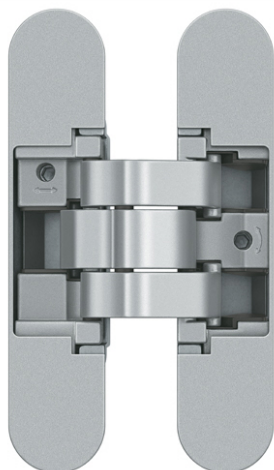

Passage Nominal 820x2040

CÔTÉ INTÉRIEUR

— — : Arrêt de sol conseillé
(au nu du mur extérieur)

CÔTÉ EXTÉRIEUR

Accessoires

Charnière invisible
Chromé satiné ou noir

Serrure à clé L

Serrure à
condamnation