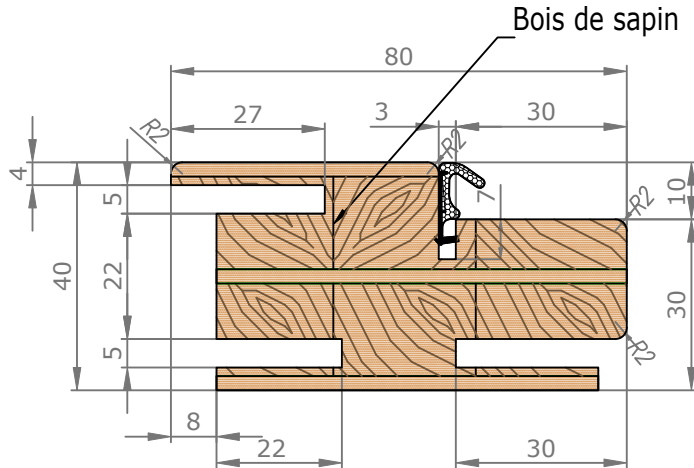

Vue intérieure

Section verticale

Section horizontale

Dimensions de l'ouvrant	Cotes de réservation conseillées
H 2 040 x L 630	H 2 090 x L 720
H 2 040 x L 730	H 2 090 x L 820
H 2 040 x L 830	H 2 090 x L 920
H 2 040 x L 930	H 2 090 x L 1 020

Vue extérieure

Section verticale

Section horizontale

Dimensions de l'ouvrant	Poids en kg
H 2 040 x L 630	21.8
H 2 040 x L 730	25.4
H 2 040 x L 830	29
H 2 040 x L 930	32.6

Détails techniques

*Laquage à l'eau sans solvant, séchage U.V. (voir norme éco-responsable)

Cadre Standard et Couvre-Joints (Portes Battantes 1 Vantail)

Couvre-Joints 70x13

Couvre-Joints 70x25

Languette Plastique

L100 x l26.8

(Pour couvre joint 70x15)

Couvre-Joints 70x55

Joint caoutchouc :