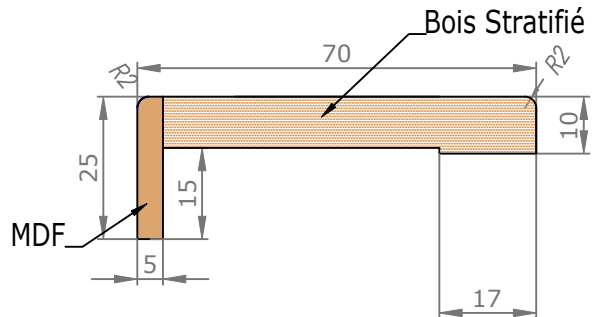

Vue intérieure

Section verticale

Section horizontale

Dimensions de l'ouvrant	Cotes de réservation conseillées
H 2 040 x L 630	H 2 090 x L 720
H 2 040 x L 730	H 2 090 x L 820
H 2 040 x L 830	H 2 090 x L 920
H 2 040 x L 930	H 2 090 x L 1 020

Vue extérieure

Section verticale

Section horizontale

Dimensions de l'ouvrant	Poids en kg
H 2 040 x L 630	21.8
H 2 040 x L 730	25.4
H 2 040 x L 830	29
H 2 040 x L 930	32.6

Détails techniques

*Laquage à l'eau sans solvant, séchage U.V. (voir norme éco-responsable)

Cadre Standard et Couvre-Joints (Portes Battantes 1 Vantail)

Couvre-Joints 70x13

Couvre-Joints 70x25

Languette Plastique

L100 x l26.8

(Pour couvre joint 70x15)

Couvre-Joints 70x55

Joint caoutchouc :