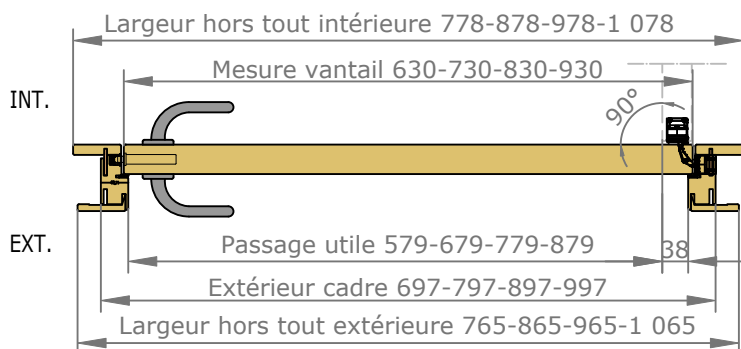

Vue intérieure

Section verticale

Section horizontale

Dimensions de l'ouvrant	Cotes de réservation conseillées
H 2 040 x L 630	H 2 090 x L 720
H 2 040 x L 730	H 2 090 x L 820
H 2 040 x L 830	H 2 090 x L 920
H 2 040 x L 930	H 2 090 x L 1 020

Vue extérieure

Section verticale

Section horizontale

Dimensions de l'ouvrant	Poids en kg
H 2 040 x L 630	21.8
H 2 040 x L 730	25.4
H 2 040 x L 830	29
H 2 040 x L 930	32.6

Détails techniques

*Laquage à l'eau sans solvant, séchage U.V. (voir norme éco-responsable)

Cadre Standard et Couvre-Joints (Portes Battantes 1 Vantail)

Couvre-Joints 70x13

Couvre-Joints 70x25

Languette Plastique

L100 x l26.8

(Pour couvre joint 70x15)

Couvre-Joints 70x55

Joint caoutchouc :