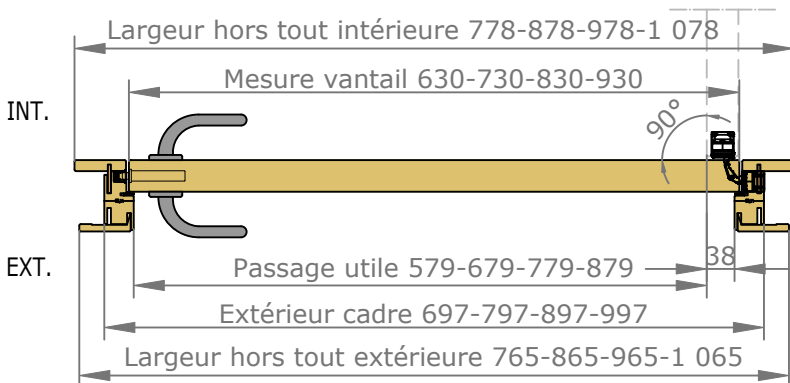

Vue intérieure

Section verticale

Section horizontale

Dimensions de l'ouvrant	Cotes de réservation conseillées
H 2 040 x L 730	H 2 090 x L 820
H 2 040 x L 830	H 2 090 x L 920
H 2 040 x L 930	H 2 090 x L 1 020

Vue extérieure

Section verticale

Section horizontale

Dimensions de l'ouvrant	Poids en kg
H 2 040 x L 730	25.4
H 2 040 x L 830	29
H 2 040 x L 930	32.6

Détails techniques

*Laquage à l'eau sans solvant,
séchage U.V. (voir norme éco-responsable)

Cadre Standard et Couvre-Joints (Portes Battantes 1 Vantail)

Couvre-Joints 70x13

Couvre-Joints 70x25

Languette Plastique
L100 x I26.8
(Pour couvre joint 70x15)

Couvre-Joints 70x55

Joint de confort :

Mé laminés