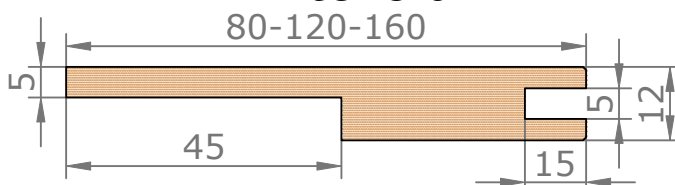

Vue intérieure

Section verticale

Section horizontale

Dimensions de l'ouvrant	Cotes de réservation conseillées
H 2 040 x L 730	H 2 090 x L 820
H 2 040 x L 830	H 2 090 x L 920
H 2 040 x L 930	H 2 090 x L 1 020

Vue extérieure

Section verticale

Section horizontale

Dimensions de l'ouvrant	Poids en kg
H 2 040 x L 730	25.4
H 2 040 x L 830	29
H 2 040 x L 930	32.6

Détails techniques

*Laquage à l'eau sans solvant,
séchage U.V. (voir norme éco-responsable)

Cadre Standard et Couvre-Joints (Portes Battantes 1 Vantail)

Couvre-Joints 70x13

Couvre-Joints 70x25

Languette Plastique
L100 x I26.8
(Pour couvre joint 70x15)

Couvre-Joints 70x55

Joint de confort :

Mé laminés

Extension

GAMME DISPO+ 80 RÉDUIT (8 EXT) CHARNIÈRES INVISIBLES COUVRE-JOINTS EXT. SEMI AFFLEURANTS 70X25 INT. 70X15

Passage Nominal 820x2040

CÔTÉ INTÉRIEUR

CÔTÉ EXTÉRIEUR

—— : Arrêt de sol conseillé
(au nu du mur extérieur)