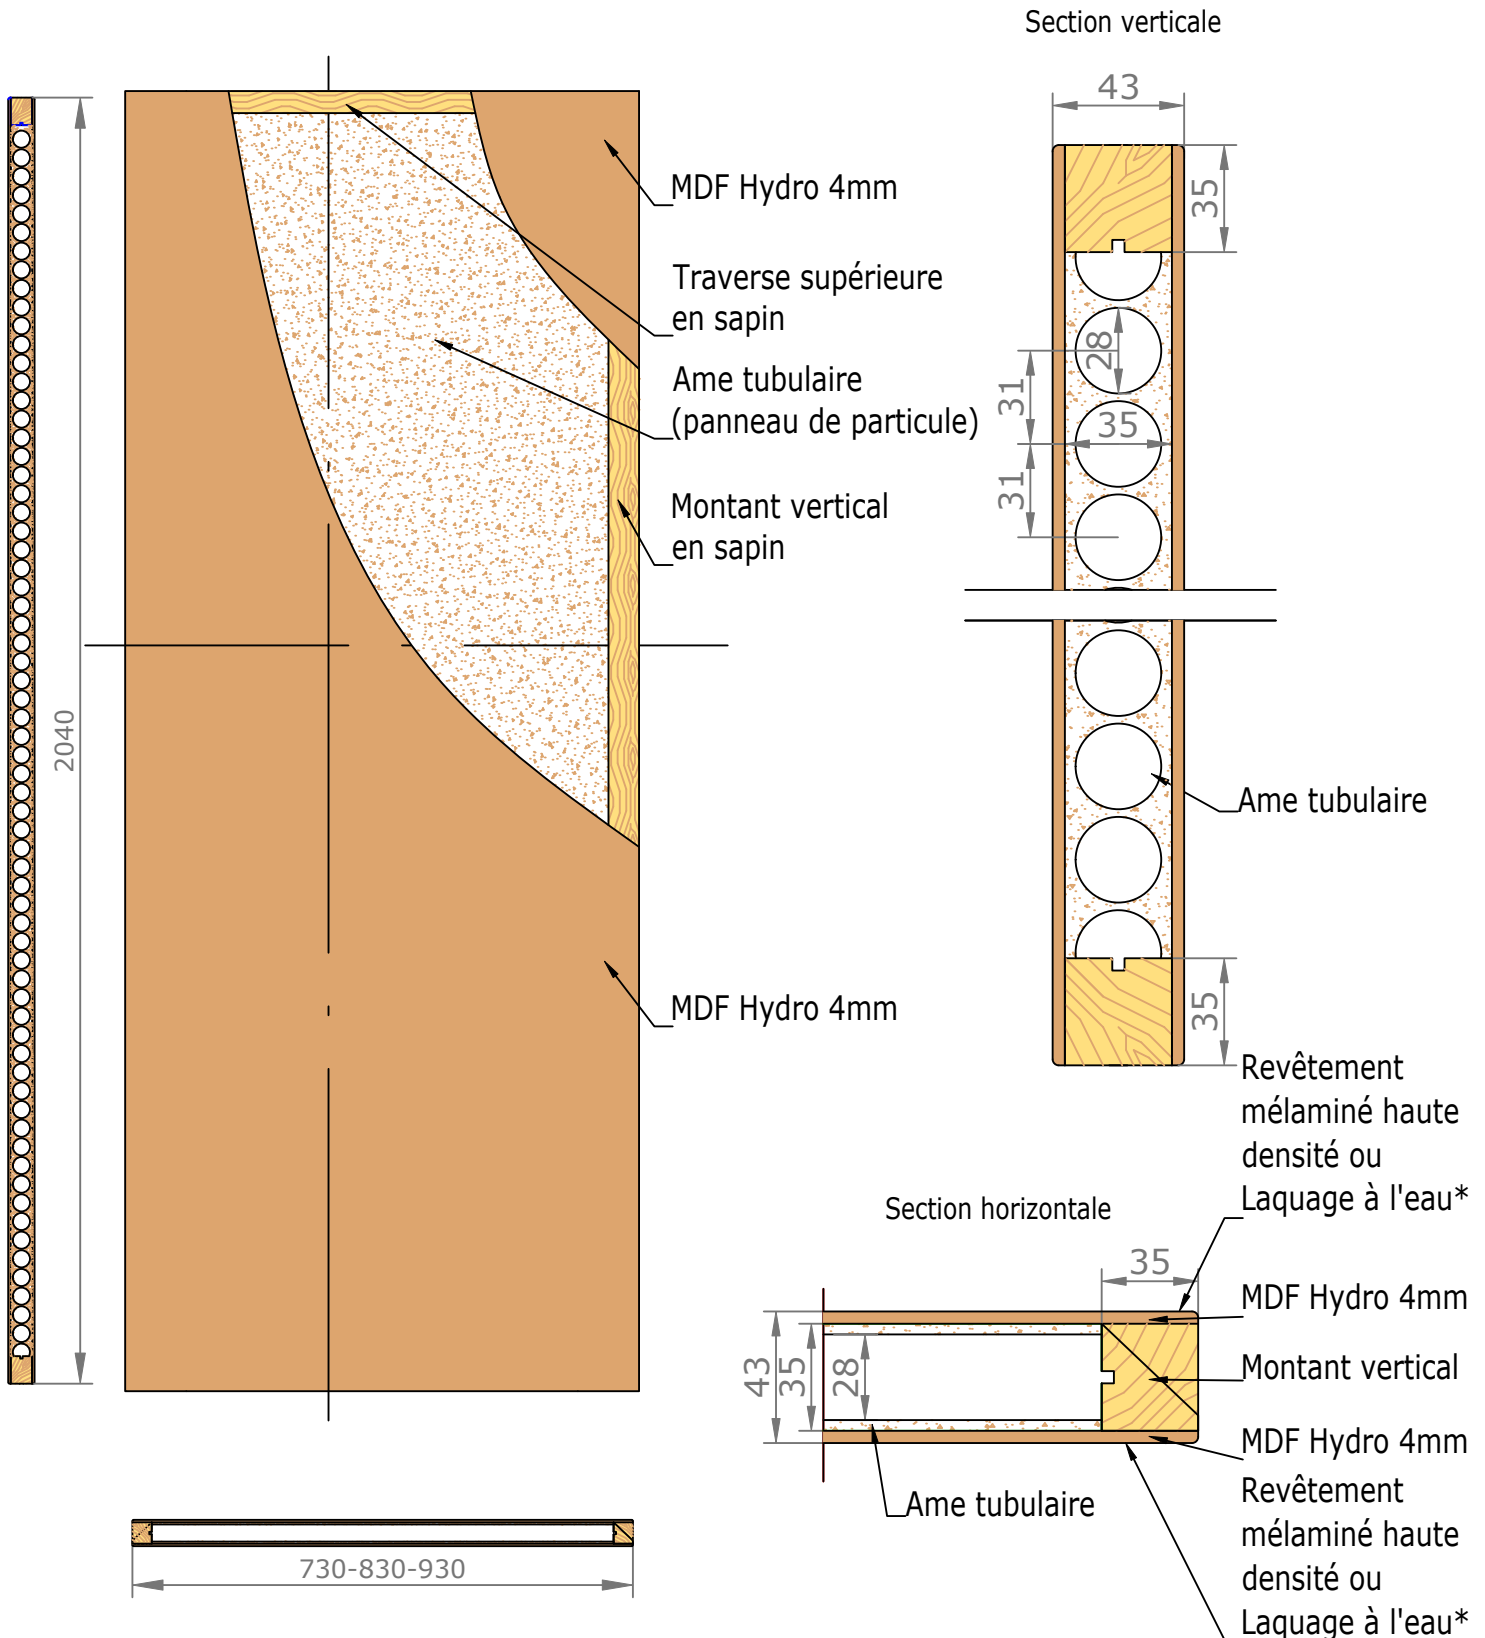

Vue intérieure

Section verticale

Section horizontale

Dimensions de l'ouvrant	Cotes de réservation conseillées
H 2 040 x L 730	H 2 090 x L 820
H 2 040 x L 830	H 2 090 x L 920
H 2 040 x L 930	H 2 090 x L 1 020

Vue extérieure

Section verticale

Section horizontale

Dimensions de l'ouvrant	Poids en kg
H 2 040 x L 730	25.4
H 2 040 x L 830	29
H 2 040 x L 930	32.6

Détails techniques

*Laquage à l'eau sans solvant,
séchage U.V. (voir norme éco-responsable)

Cadre Standard et Couvre-Joints (Portes Battantes 1 Vantail)

Couvre-Joints 70x13

Couvre-Joints 70x25

Languette Plastique
L100 x I26.8
(Pour couvre joint 70x15)

Couvre-Joints 70x55

Joint de confort :

Mé laminés

Extension

GAMME DISPO+ 80 RÉDUIT (8 EXT) CHARNIÈRES INVISIBLES COUVRE-JOINTS EXT. SEMI AFFLEURANTS 70X25 INT. 70X15

Passage Nominal 820x2040

CÔTÉ INTÉRIEUR

CÔTÉ EXTÉRIEUR

—— : Arrêt de sol conseillé
(au nu du mur extérieur)