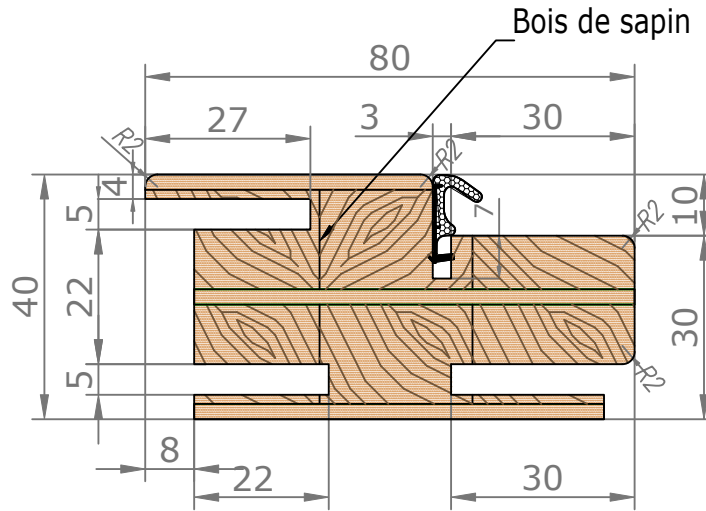

Vue intérieure

Section verticale

Section horizontale

Dimensions de l'ouvrant	Cotes de réservation conseillées
H 2 040 x L 730	H 2 090 x L 820
H 2 040 x L 830	H 2 090 x L 920
H 2 040 x L 930	H 2 090 x L 1 020

Vue extérieure

Section verticale

Section horizontale

Dimensions de l'ouvrant	Poids en kg
H 2 040 x L 730	25.4
H 2 040 x L 830	29
H 2 040 x L 930	32.6

Détails techniques

*Laquage à l'eau sans solvant,
séchage U.V. (voir norme éco-responsable)

Cadre Standard et Couvre-Joints (Portes Battantes 1 Vantail)

Couvre-Joints 70x13

Couvre-Joints 70x25

Languette Plastique
L100 x I26.8
(Pour couvre joint 70x15)

Couvre-Joints 70x55

Joint de confort :

Mé laminés