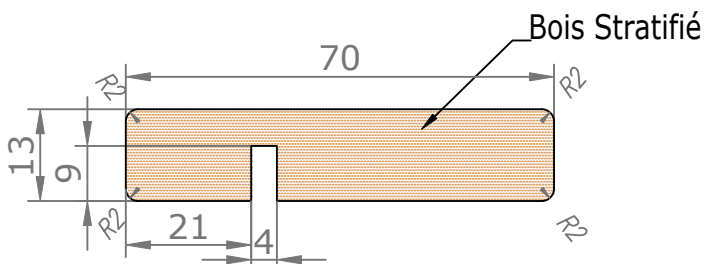

Vue intérieure

Section verticale

Section horizontale

Dimensions de l'ouvrant	Cotes de réservation conseillées
H 2 040 x L 730	H 2 090 x L 820
H 2 040 x L 830	H 2 090 x L 920
H 2 040 x L 930	H 2 090 x L 1 020

Vue extérieure

Section verticale

Section horizontale

Dimensions de l'ouvrant	Poids en kg
H 2 040 x L 730	25.4
H 2 040 x L 830	29
H 2 040 x L 930	32.6

Détails techniques

*Laquage à l'eau sans solvant,
séchage U.V. (voir norme éco-responsable)

Cadre Standard et Couvre-Joints (Portes Battantes 1 Vantail)

Couvre-Joints 70x13

Couvre-Joints 70x25

Languette Plastique
L100 x I26.8
(Pour couvre joint 70x15)

Couvre-Joints 70x55

Joint de confort :

Mé laminés