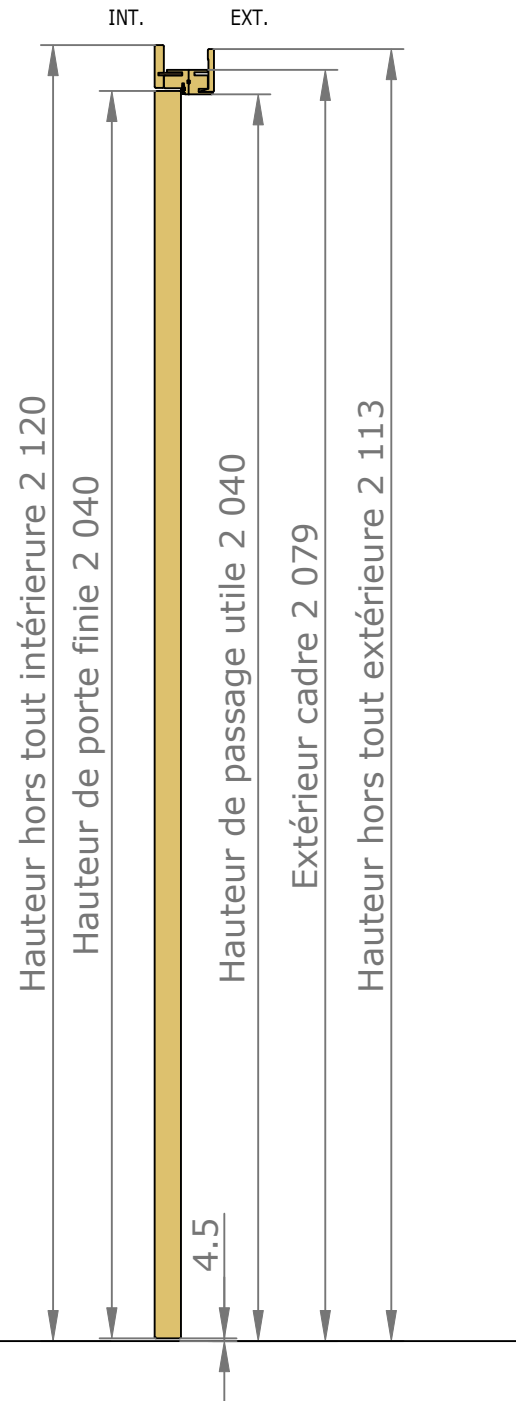

Vue intérieure

Section verticale

Section horizontale

Dimensions de l'ouvrant	Cotes de réservation conseillées
H 2 040 x L 730	H 2 090 x L 820
H 2 040 x L 830	H 2 090 x L 920
H 2 040 x L 930	H 2 090 x L 1 020

Vue extérieure

Section verticale

Section horizontale

Dimensions de l'ouvrant	Poids en kg
H 2 040 x L 730	25.4
H 2 040 x L 830	29
H 2 040 x L 930	32.6

Détails techniques

*Laquage à l'eau sans solvant,
séchage U.V. (voir norme éco-responsable)

Cadre Standard et Couvre-Joints (Portes Battantes 1 Vantail)

Couvre-Joints 70x13

Couvre-Joints 70x25

Languette Plastique
L100 x I26.8
(Pour couvre joint 70x15)

Couvre-Joints 70x55

Joint de confort :

Mé laminés

Extension

GAMME DISPO+ 80 RÉDUIT (8 EXT) CHARNIÈRES INVISIBLES COUVRE-JOINTS EXT. SEMI AFFLEURANTS 70X25 INT. 70X15

Passage Nominal 820x2040

CÔTÉ INTÉRIEUR

CÔTÉ EXTÉRIEUR

—— : Arrêt de sol conseillé
(au nu du mur extérieur)