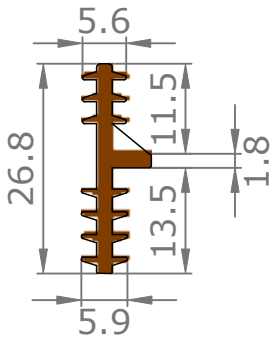

Vue intérieure

Section verticale

Section horizontale

Dimensions de l'ouvrant	Cotes de réservation conseillées
H 2 040 x L 730	H 2 090 x L 820
H 2 040 x L 830	H 2 090 x L 920
H 2 040 x L 930	H 2 090 x L 1 020

Vue extérieure

Section verticale

Section horizontale

Dimensions de l'ouvrant	Poids en kg
H 2 040 x L 730	25.4
H 2 040 x L 830	29
H 2 040 x L 930	32.6

Détails techniques

*Laquage à l'eau sans solvant,
séchage U.V. (voir norme éco-responsable)

Cadre Standard et Couvre-Joints (Portes Battantes 1 Vantail)

Couvre-Joints 70x13

Couvre-Joints 70x25

Languette Plastique
L100 x I26.8
(Pour couvre joint 70x15)

Couvre-Joints 70x55

Joint de confort :

Mé laminés