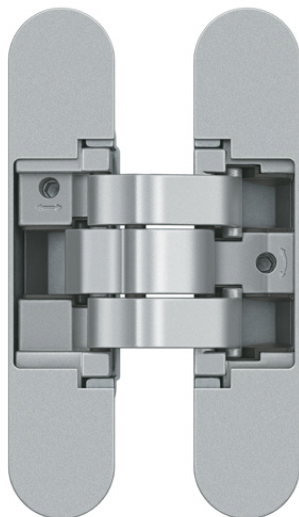

Extension

GAMME DISPO+ 80 RÉDUIT (8 EXT) CHARNIÈRES INVISIBLES COUVRE-JOINTS EXT. SEMI AFFLEURANTS 70X25 INT. 70X15

Passage Nominal 820x2040

CÔTÉ INTÉRIEUR

CÔTÉ EXTÉRIEUR

—— : Arrêt de sol conseillé
(au nu du mur extérieur)

GAMME DISPO+ 80 RÉDUIT (8 EXT) CHARNIÈRES INVISIBLES COUVRE-JOINTS EXT. SEMI AFFLEURANTS 70X55 INT. 70X15

Passage Nominal 820x2040

CÔTÉ INTÉRIEUR

— — : Arrêt de sol conseillé
(au nu du mur extérieur)

CÔTÉ EXTÉRIEUR

Accessoires

Charnière invisible
Chromé satiné ou noir

Serrure à clé L

Serrure à
condamnation

Serrure à clé I
(cylindre européen)