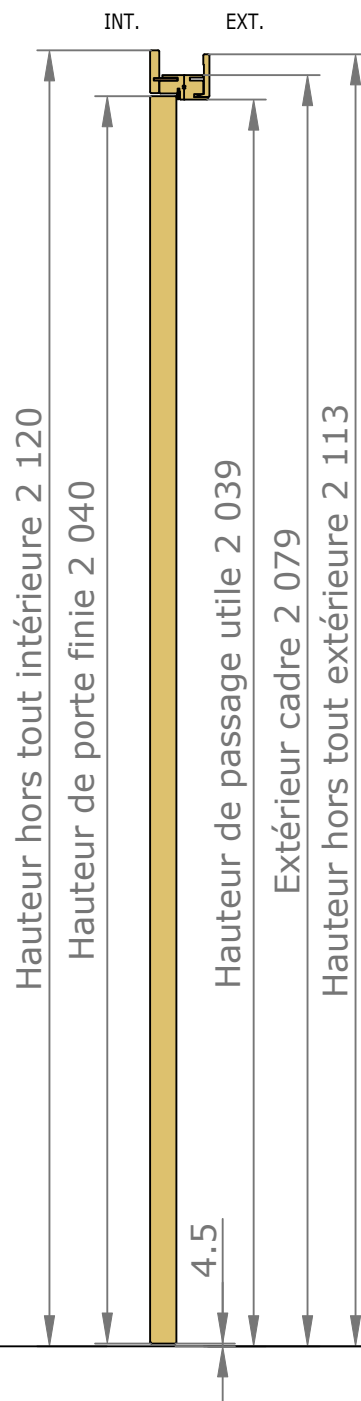

Vue intérieure

Section verticale

Section horizontale

Dimensions de l'ouvrant	Cotes de réservation conseillées
H 2 040 x L 730	H 2 090 x L 820
H 2 040 x L 830	H 2 090 x L 920
H 2 040 x L 930	H 2 090 x L 1 020

Vue extérieure

Section verticale

Section horizontale

Dimensions de l'ouvrant	Poids en kg
H 2 040 x L 730	25.4
H 2 040 x L 830	29
H 2 040 x L 930	32.6

Détails techniques

*Laquage à l'eau sans solvant,
séchage U.V. (voir norme éco-responsable)

Cadre Standard et Couvre-Joints (Portes Battantes 1 Vantail)

Couvre-Joints 70x13

Couvre-Joints 70x25

Languette Plastique
L100 x I26.8
(Pour couvre joint 70x15)

Couvre-Joints 70x55

Joint de confort :

Mé laminés

Extension

GAMME DISPO+ 80 RÉDUIT (8 EXT) CHARNIÈRES INVISIBLES COUVRE-JOINTS EXT. SEMI AFFLEURANTS 70X25 INT. 70X15

Passage Nominal 820x2040

CÔTÉ INTÉRIEUR

CÔTÉ EXTÉRIEUR

—— : Arrêt de sol conseillé
(au nu du mur extérieur)