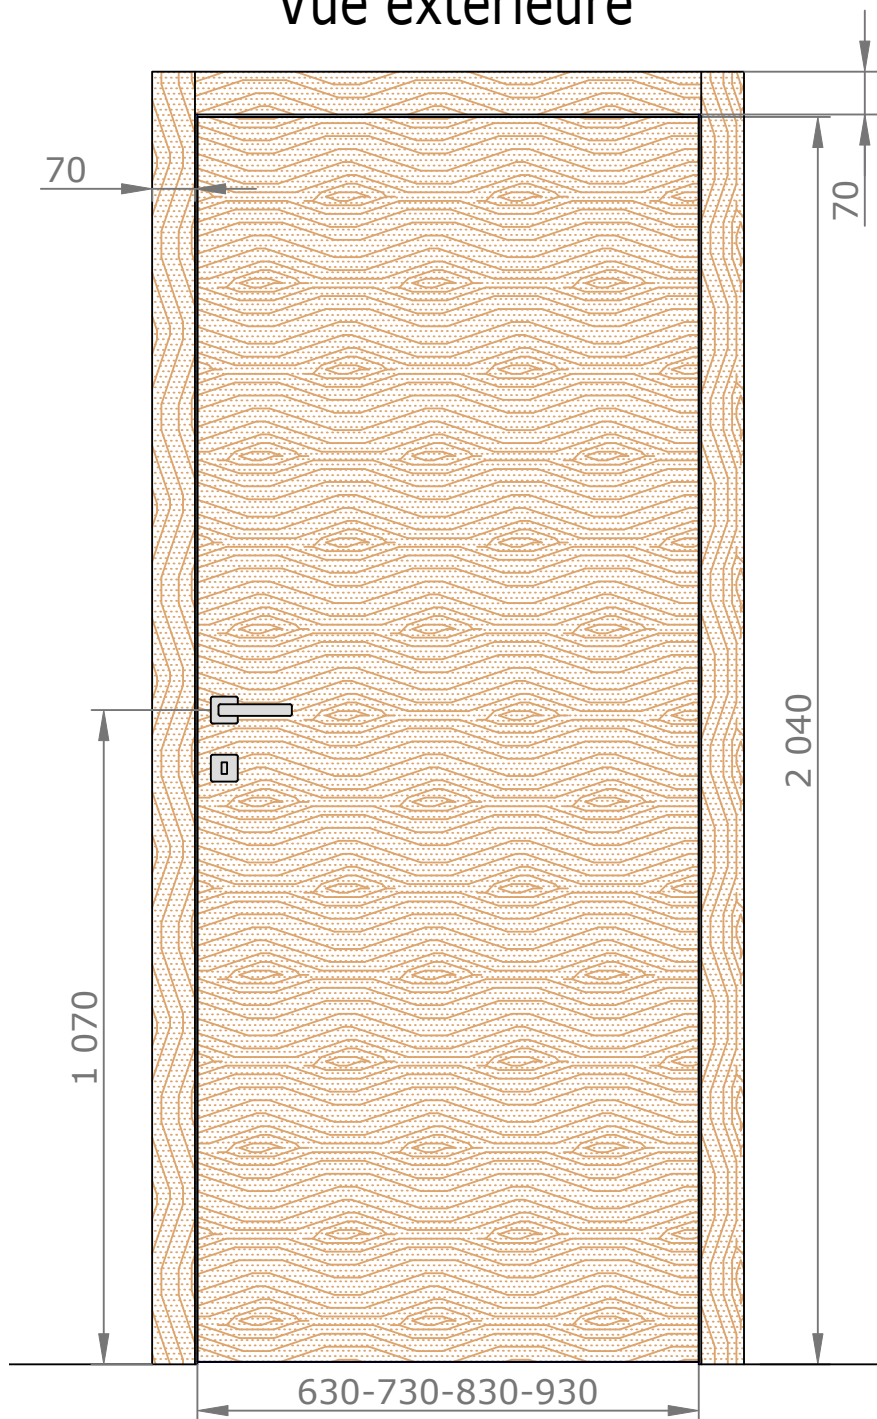

Vue intérieure

Section verticale

Section horizontale

Dimensions de l'ouvrant	Cotes de réservation conseillées
H 2 040 x L 730	H 2 090 x L 820
H 2 040 x L 830	H 2 090 x L 920
H 2 040 x L 930	H 2 090 x L 1 020

Vue extérieure

Section verticale

Section horizontale

Dimensions de l'ouvrant	Poids en kg
H 2 040 x L 730	25.4
H 2 040 x L 830	29
H 2 040 x L 930	32.6

Détails techniques

*Laquage à l'eau sans solvant,
séchage U.V. (voir norme éco-responsable)

Cadre Standard et Couvre-Joints (Portes Battantes 1 Vantail)

Couvre-Joints 70x13

Couvre-Joints 70x25

Languette Plastique
L100 x I26.8
(Pour couvre joint 70x15)

Couvre-Joints 70x55

Joint de confort :

Mé laminés