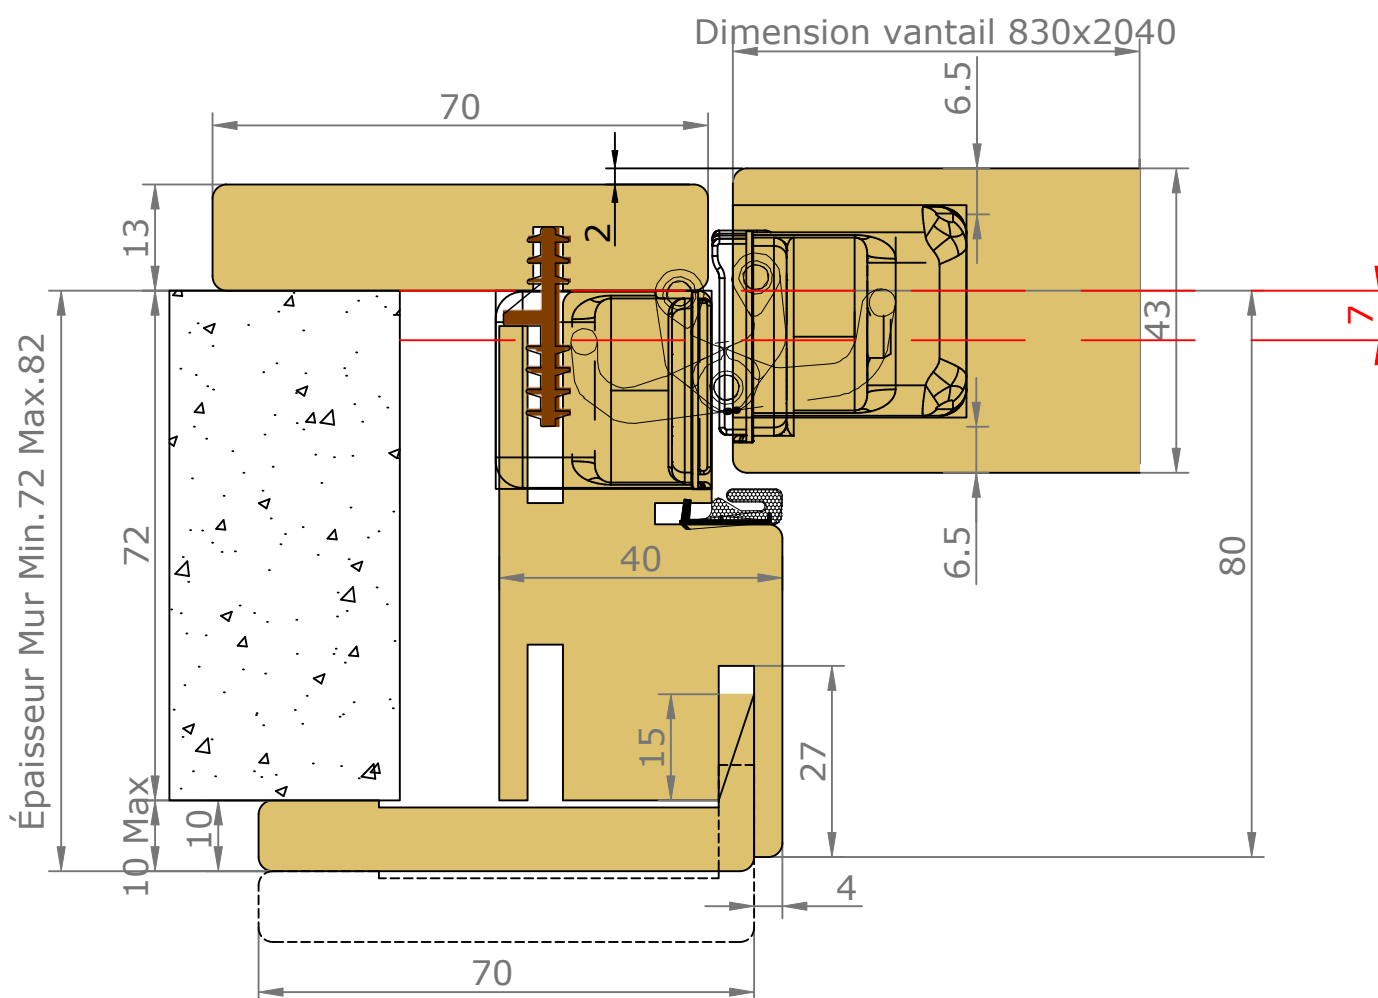

Vue intérieure

Section verticale

Section horizontale

Dimensions de l'ouvrant	Cotes de réservation conseillées
H 2 040 x L 730	H 2 090 x L 820
H 2 040 x L 830	H 2 090 x L 920
H 2 040 x L 930	H 2 090 x L 1 020

Vue extérieure

Section verticale

Section horizontale

Dimensions de l'ouvrant	Poids en kg
H 2 040 x L 730	25.4
H 2 040 x L 830	29
H 2 040 x L 930	32.6

Détails techniques

*Laquage à l'eau sans solvant,
séchage U.V. (voir norme éco-responsable)

Extension

GAMME DISPO+ 80 RÉDUIT (8 EXT) CHARNIÈRES INVISIBLES COUVRE-JOINTS EXT. SEMI AFFLEURANTS 70X25 INT. 70X15

Passage Nominal 820x2040

CÔTÉ INTÉRIEUR

CÔTÉ EXTÉRIEUR

—— : Arrêt de sol conseillé
(au nu du mur extérieur)

GAMME DISPO+ 80 RÉDUIT (8 EXT) CHARNIÈRES INVISIBLES COUVRE-JOINTS EXT. SEMI AFFLEURANTS 70X55 INT. 70X15

Passage Nominal 820x2040

CÔTÉ INTÉRIEUR

— — : Arrêt de sol conseillé
(au nu du mur extérieur)

CÔTÉ EXTÉRIEUR