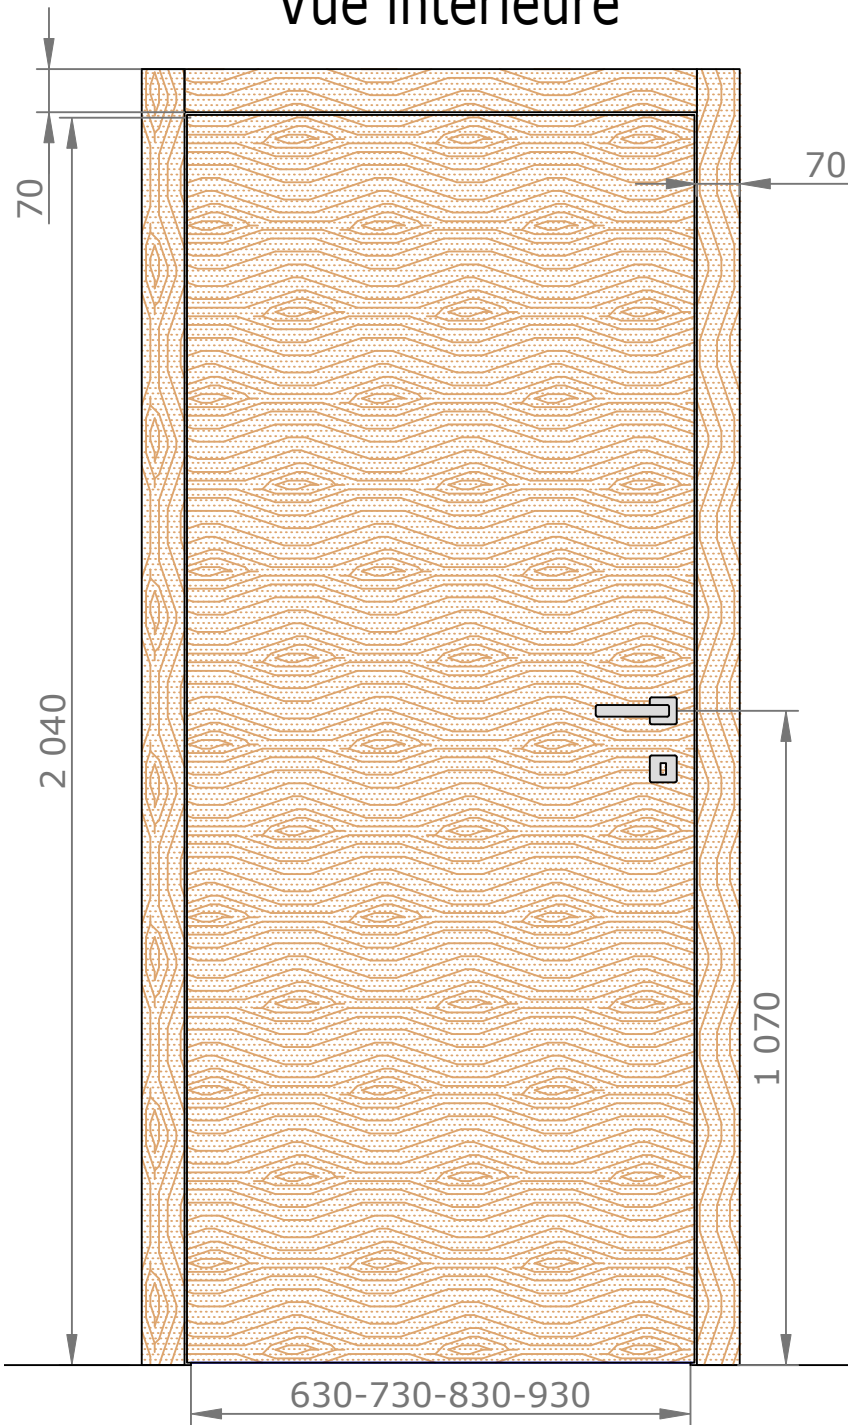

Vue intérieure

Section verticale

Section horizontale

Dimensions de l'ouvrant	Cotes de réservation conseillées
H 2 040 x L 730	H 2 090 x L 820
H 2 040 x L 830	H 2 090 x L 920
H 2 040 x L 930	H 2 090 x L 1 020

Vue extérieure

Section verticale

Section horizontale

Dimensions de l'ouvrant	Poids en kg
H 2 040 x L 730	25.4
H 2 040 x L 830	29
H 2 040 x L 930	32.6

Détails techniques

*Laquage à l'eau sans solvant,
séchage U.V. (voir norme éco-responsable)

Cadre Standard et Couvre-Joints (Portes Battantes 1 Vantail)

Couvre-Joints 70x13

Couvre-Joints 70x25

Languette Plastique
L100 x I26.8
(Pour couvre joint 70x15)

Couvre-Joints 70x55

Joint de confort :

Mé laminés