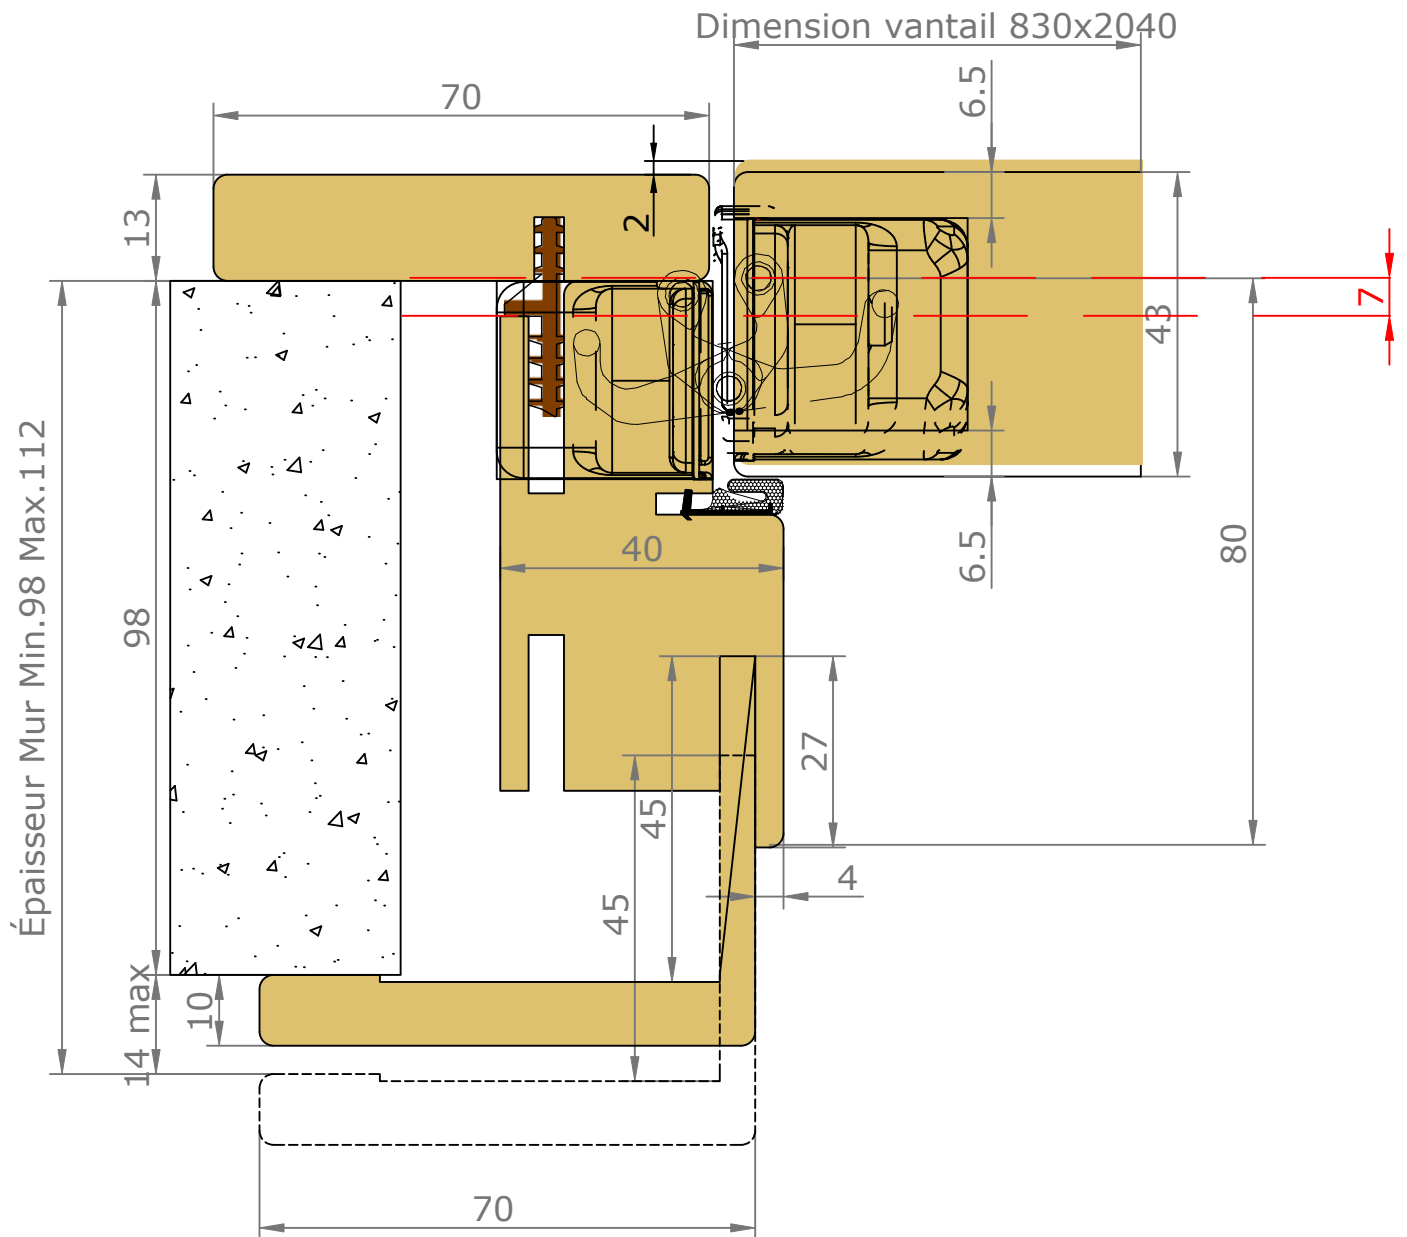

Vue intérieure

Section verticale

Section horizontale

Dimensions de l'ouvrant	Cotes de réservation conseillées
H 2 040 x L 730	H 2 090 x L 820
H 2 040 x L 830	H 2 090 x L 920
H 2 040 x L 930	H 2 090 x L 1 020

Vue extérieure

Section verticale

Section horizontale

Dimensions de l'ouvrant	Poids en kg
H 2 040 x L 730	25.4
H 2 040 x L 830	29
H 2 040 x L 930	32.6

Détails techniques

*Laquage à l'eau sans solvant,
séchage U.V. (voir norme éco-responsable)

Extension

GAMME DISPO+ 80 RÉDUIT (8 EXT) CHARNIÈRES INVISIBLES COUVRE-JOINTS EXT. SEMI AFFLEURANTS 70X25 INT. 70X15

Passage Nominal 820x2040

CÔTÉ INTÉRIEUR

CÔTÉ EXTÉRIEUR

—— : Arrêt de sol conseillé
(au nu du mur extérieur)

GAMME DISPO+ 80 RÉDUIT (8 EXT) CHARNIÈRES INVISIBLES COUVRE-JOINTS EXT. SEMI AFFLEURANTS 70X55 INT. 70X15

Passage Nominal 820x2040

CÔTÉ INTÉRIEUR

— — : Arrêt de sol conseillé
(au nu du mur extérieur)

CÔTÉ EXTÉRIEUR