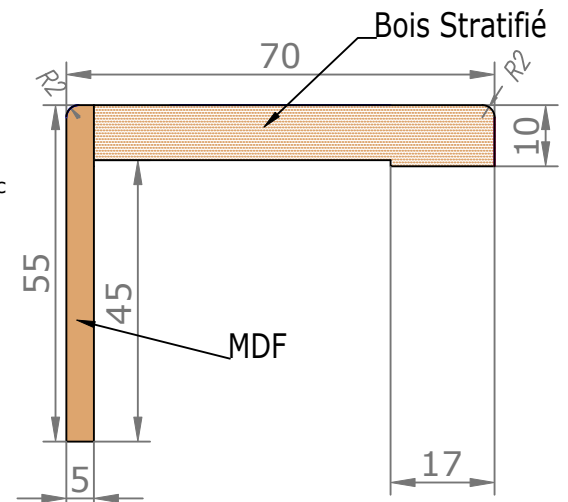

Vue intérieure

Section verticale

Section horizontale

Dimensions de l'ouvrant	Cotes de réservation conseillées
H 2 040 x L 730	H 2 090 x L 820
H 2 040 x L 830	H 2 090 x L 920
H 2 040 x L 930	H 2 090 x L 1 020

Vue extérieure

Section verticale

Section horizontale

Dimensions de l'ouvrant	Poids en kg
H 2 040 x L 730	25.4
H 2 040 x L 830	29
H 2 040 x L 930	32.6

Détails techniques

*Laquage à l'eau sans solvant,
séchage U.V. (voir norme éco-responsable)

Cadre Standard et Couvre-Joints (Portes Battantes 1 Vantail)

Couvre-Joints 70x13

Couvre-Joints 70x25

Languette Plastique
L100 x I26.8
(Pour couvre joint 70x15)

Couvre-Joints 70x55

Joint de confort :

Mé laminés

Extension

GAMME DISPO+ 80 RÉDUIT (8 EXT) CHARNIÈRES INVISIBLES COUVRE-JOINTS EXT. SEMI AFFLEURANTS 70X25 INT. 70X15

Passage Nominal 820x2040

CÔTÉ INTÉRIEUR

CÔTÉ EXTÉRIEUR

—— : Arrêt de sol conseillé
(au nu du mur extérieur)