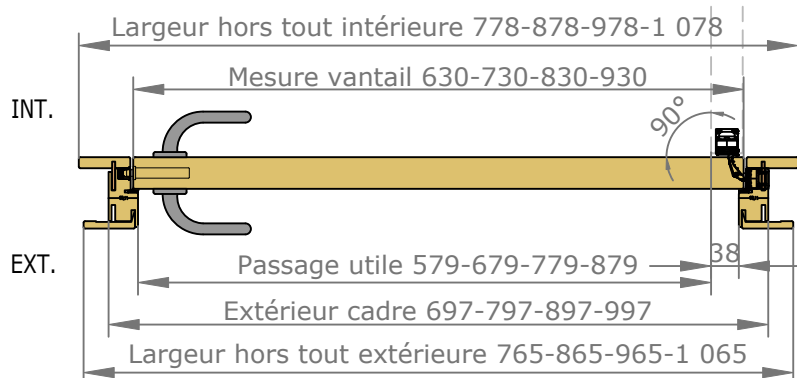

Vue intérieure

Section verticale

Section horizontale

Dimensions de l'ouvrant	Cotes de réservation conseillées
H 2 040 x L 730	H 2 090 x L 820
H 2 040 x L 830	H 2 090 x L 920
H 2 040 x L 930	H 2 090 x L 1 020

Vue extérieure

Section verticale

Section horizontale

Dimensions de l'ouvrant	Poids en kg
H 2 040 x L 730	25.4
H 2 040 x L 830	29
H 2 040 x L 930	32.6

Détails techniques

*Laquage à l'eau sans solvant,
séchage U.V. (voir norme éco-responsable)

Cadre Standard et Couvre-Joints (Portes Battantes 1 Vantail)

Couvre-Joints 70x13

Couvre-Joints 70x25

Languette Plastique
L100 x I26.8
(Pour couvre joint 70x15)

Couvre-Joints 70x55

Joint de confort :

Mé laminés