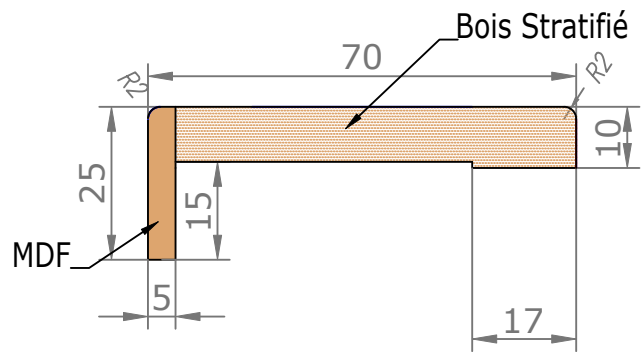

Vue intérieure

Section verticale

Section horizontale

Dimensions de l'ouvrant	Cotes de réservation conseillées
H 2 040 x L 730	H 2 090 x L 820
H 2 040 x L 830	H 2 090 x L 920
H 2 040 x L 930	H 2 090 x L 1 020

Vue extérieure

Section verticale

Section horizontale

Dimensions de l'ouvrant	Poids en kg
H 2 040 x L 730	25.4
H 2 040 x L 830	29
H 2 040 x L 930	32.6

Détails techniques

*Laquage à l'eau sans solvant,
séchage U.V. (voir norme éco-responsable)

Cadre Standard et Couvre-Joints (Portes Battantes 1 Vantail)

Couvre-Joints 70x13

Couvre-Joints 70x25

Languette Plastique
L100 x I26.8
(Pour couvre joint 70x15)

Couvre-Joints 70x55

Joint de confort :

Mé laminés