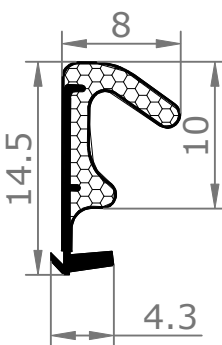

Laqué

- Blanc Laqué (RAL 9010) = Blanc
- Créma (RAL 9001) = blanc
- Sabbia = Gris
- Argilla = Gris
- Ardesia = Gris
- Carta Zuccherò = Gris
- Noir = Noir