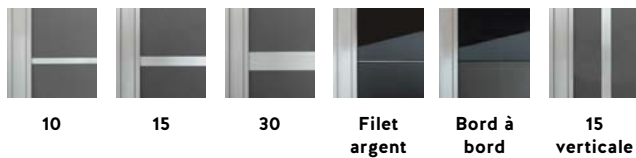

PROFIL & FINITIONS

GAMME ALUMINIUM | COLLECTION 2023 - 2025

Portes de placards coulissantes et pivotantes

Panneaux 16 mm, non plaqués.

MODÈLES

A et B peuvent être différents ou identiques, 2 remplissages différents maxi par vantail.

*uniquement en version coulissante

Traverses séparatives entre les remplissages A et B :

Traverse filet uniquement argent, réservée aux vitres et miroirs. Les traverses 15 et 30 sont coordonnées à la couleur du profil. La traverse 10 n'est pas disponible en enrobés.