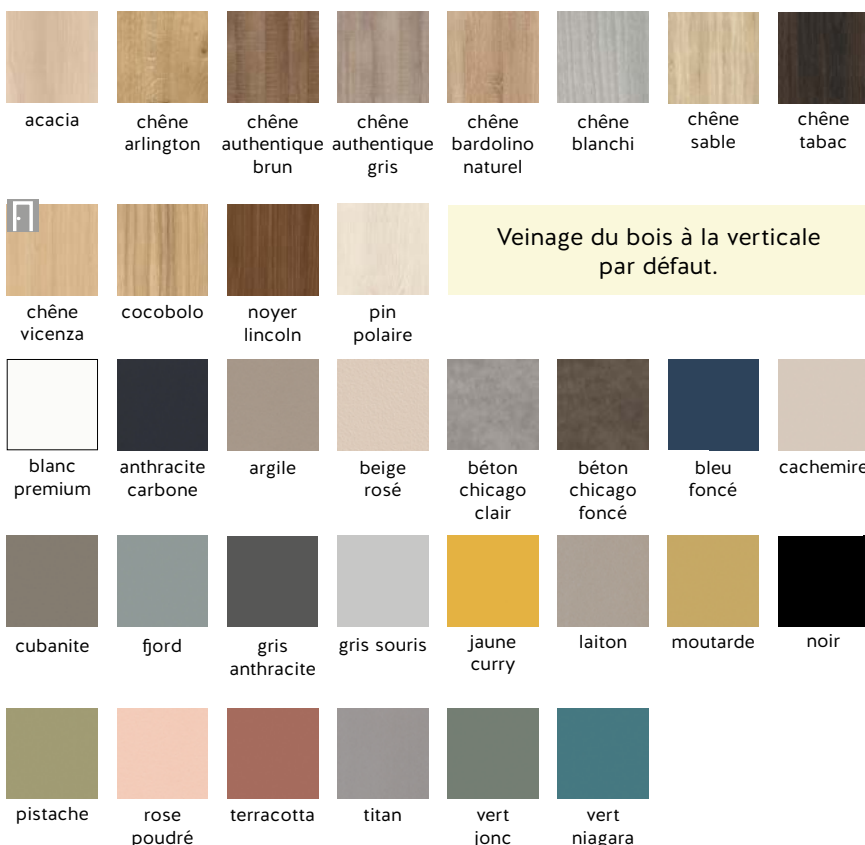

*uniquement en version coulissante

Traverses séparatives entre les remplissages A et B :

Traverse filet uniquement argent, réservée aux vitres et miroirs. Les traverses 15 et 30 sont coordonnées à la couleur du profil. La traverse 10 n'est pas disponible en enrobés.

REMPLISSAGES

BASIQUES

DÉCORS

CHIC

GLOSS

EXTRA MAT

LEGUAN

Coloris également disponible dans notre gamme de portes d'intérieures