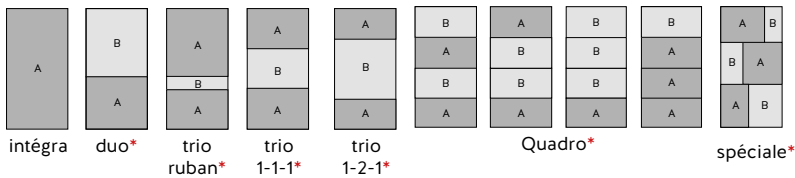

PROFIL & FINITIONS

GAMME ALUMINIUM | COLLECTION 2023 - 2025

Portes de placards coulissantes et pivotantes

Panneaux 16 mm, non plaqués.

MODÈLES

A et B peuvent être différents ou identiques, 2 remplissages différents maxi par vantail.

*uniquement en version coulissante

Traverses séparatives entre les remplissages A et B :

Traverse filet uniquement argent, réservée aux vitres et miroirs. Les traverses 15 et 30 sont coordonnées à la couleur du profil. La traverse 10 n'est pas disponible en enrobés.