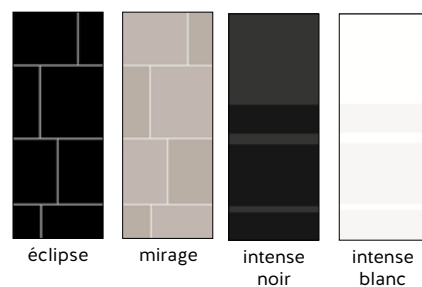

*uniquement en version coulissante

Traverses séparatives entre les remplissages A et B :

Traverse filet uniquement argent, réservée aux vitres et miroirs. Les traverses 15 et 30 sont coordonnées à la couleur du profil. La traverse 10 n'est pas disponible en enrobés.

REMPLISSAGES

BASIQUES

DÉCORS

CHIC

GLOSS

EXTRA MAT

LEGUAN

Coloris également disponible dans notre gamme de portes d'intérieures

GAMME ALUMINIUM | COLLECTION 2023 - 2025

Portes de placards coulissantes et pivotantes

VITRES LAQUÉES

VITRES CONTRAST

MIROIRS

VITRES EXCLUSIVES

VITRES INCISÉES

CONTRAST (INCISION BRILLANTE)