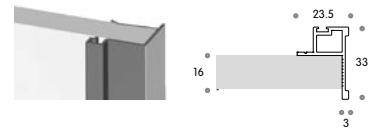

PROFIL & FINITIONS

GAMME ALUMINIUM | COLLECTION 2023 - 2025

Portes de placards coulissantes et pivotantes

Panneaux 16 mm, non plaqués.

MODÈLES

A et B peuvent être différents ou identiques, 2 remplissages différents maxi par vantail.

*uniquement en version coulissante

Traverses séparatives entre les remplissages A et B :

Traverse filet uniquement argent, réservée aux vitres et miroirs. Les traverses 15 et 30 sont coordonnées à la couleur du profil. La traverse 10 n'est pas disponible en enrobés.