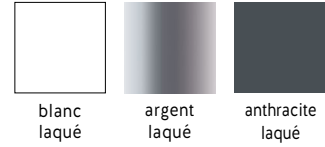

**PROFIL & FINITIONS**

**GAMME ACIER | COLLECTION 2023 - 2025**

**Portes de placards coulissantes et pivotantes**

Panneaux 10 mm, non plaqués.

Contreface dans un autre décor, sauf blanc ligné, blanc, MDF, beige rosé, jaune curry et noir. Détails disponibles sur demande.

**MODÈLE**

intégra

**REMPLISSAGES**

**BASIQUES**

blanc

mdf

blanc ligné

**DÉCORS**