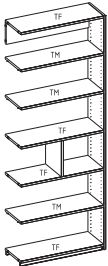

GAMME COMPOSABLE CLASSIQUE BIBLIOTHÈQUE

H 2164 MM

EXTENSIONS BIBLIOTHÈQUE PROFONDEUR 300 MM

B1

B2

B3

B4