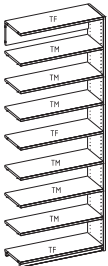

GAMME COMPOSABLE CLASSIQUE BIBLIOTHÈQUE

H 2164 MM

EXTENSIONS BIBLIOTHÈQUE PROFONDEUR 300 MM

B1

B2

B3

B4