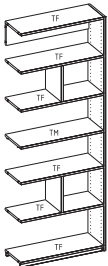

GAMME COMPOSABLE CLASSIQUE BIBLIOTHÈQUE

H 2164 MM

EXTENSIONS BIBLIOTHÈQUE PROFONDEUR 300 MM

B1

B2

B3

B4