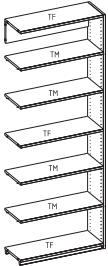

GAMME COMPOSABLE CLASSIQUE BIBLIOTHÈQUE

H 2164 MM

EXTENSIONS BIBLIOTHÈQUE PROFONDEUR 300 MM

B1

B2

B3

B4