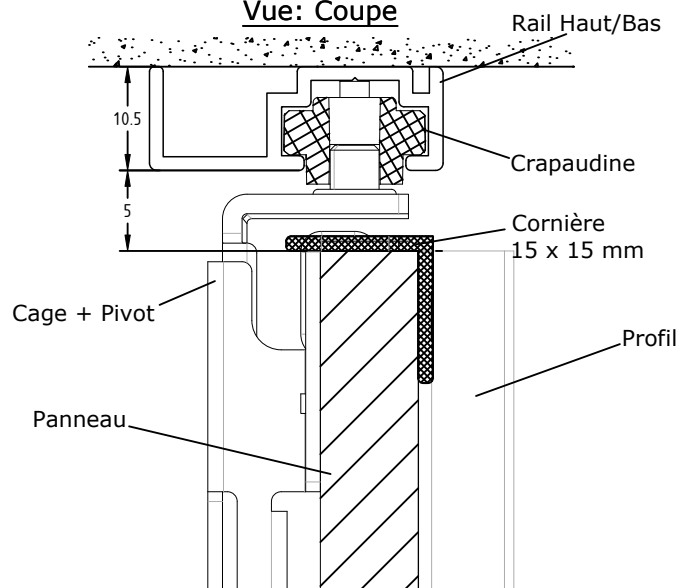

Leguan : épaisseur 1.6 mm
Panneau : épaisseur 15 mm
Hauteur Total maxi : 2600 mm
mini : 400 mm
Largeur Vantail maxi : 800 mm
mini : 350 mm

SENS D'OUVERTURE

Tirant Gauche

Tirant Droite

Tirant Double

DONNÉES TECHNIQUES

Vue: Perspective

Vue: Dessus

* Côte d'encombrement pour une ouverture à 110°

Vue: Coupe

N° REGISTRE FR019580_03UNYT

Donnez ou recyclez vos meubles.

ou

ou