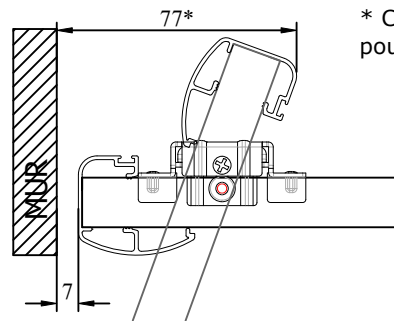

PLATINE

Gamme Aluminium

PIVOTANTE

DESRIPTIF TECHNIQUE PORTES SUR MESURE

REPLISSAGE

Panneau : épaisseur 16 mm
Hauteur Total maxi : 2790 mm
mini : 400 mm
Largeur Vantail maxi : 800 mm
mini : 350 mm

Vitre/Miroir : épaisseur 4 mm
Panneau : épaisseur 12 mm
Hauteur Total maxi : Fonction du vitrage
mini : 400 mm
Largeur Vantail maxi : 800 mm
mini : 350 mm

Leguan : épaisseur 1.6 mm
Panneau : épaisseur 15 mm
Hauteur Total maxi : 2600 mm
mini : 400 mm
Largeur Vantail maxi : 800 mm
mini : 350 mm

SENS D'OUVERTURE

Tirant Gauche

Tirant Droite

Tirant Double

DONNÉES TECHNIQUES

Vue: Perspective

Vue: Dessus

* Côte d'encombrement pour une ouverture à 110°

Vue: Coupe

N° REGISTRE FR019580_03UNYT

Donnez ou recyclez vos meubles.

ou

ou