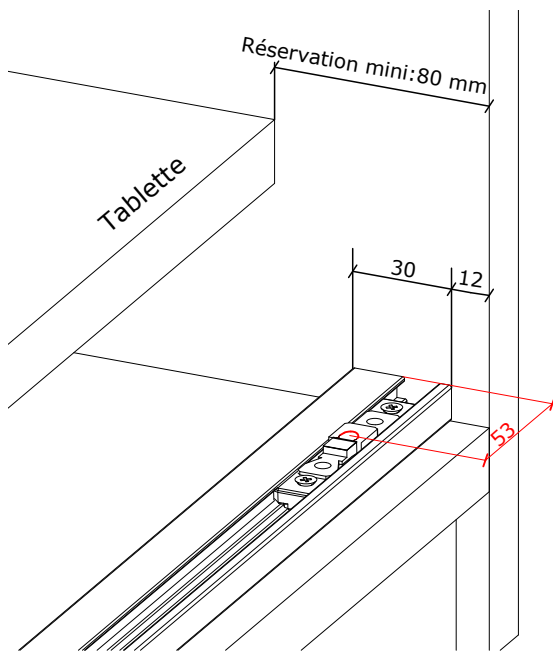

PLATINE

Gamme Aluminium

PIVOTANTE

DESRIPTIF TECHNIQUE PORTES SUR MESURE

REPLISSAGE

Panneau : épaisseur 16 mm
Hauteur Total maxi : 2790 mm
mini : 400 mm
Largeur Vantail maxi : 800 mm
mini : 350 mm

Vitre/Miroir : épaisseur 4 mm
Panneau : épaisseur 12 mm
Hauteur Total maxi : Fonction du vitrage
mini : 400 mm
Largeur Vantail maxi : 800 mm
mini : 350 mm

Leguan : épaisseur 1.6 mm
Panneau : épaisseur 15 mm
Hauteur Total maxi : 2600 mm
mini : 400 mm
Largeur Vantail maxi : 800 mm
mini : 350 mm

SENS D'OUVERTURE

Tirant Gauche

Tirant Droite

Tirant Double

DONNÉES TECHNIQUES

Vue: Perspective

Vue: Dessus

* Côte d'encombrement pour une ouverture à 110°

Vue: Coupe

N° REGISTRE FR019580_03UNYT

Donnez ou recyclez vos meubles.

ou

ou