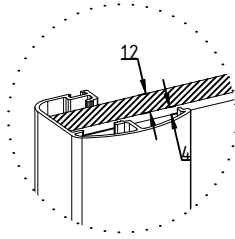

PLATINE

Gamme Aluminium

PIVOTANTE

DESRIPTIF TECHNIQUE PORTES SUR MESURE

REPLISSAGE

Panneau : épaisseur 16 mm
Hauteur Total maxi : 2790 mm
mini : 400 mm
Largeur Vantail maxi : 800 mm
mini : 350 mm

Vitre/Miroir : épaisseur 4 mm
Panneau : épaisseur 12 mm
Hauteur Total maxi : Fonction du vitrage
mini : 400 mm
Largeur Vantail maxi : 800 mm
mini : 350 mm

Leguan : épaisseur 1.6 mm
Panneau : épaisseur 15 mm
Hauteur Total maxi : 2600 mm
mini : 400 mm
Largeur Vantail maxi : 800 mm
mini : 350 mm

SENS D'OUVERTURE

Tirant Gauche

Tirant Droite

Tirant Double

DONNÉES TECHNIQUES

Vue: Perspective

Vue: Dessus

* Côte d'encombrement pour une ouverture à 110°

Vue: Coupe

N° REGISTRE FR019580_03UNYT

Donnez ou recyclez vos meubles.

ou

ou