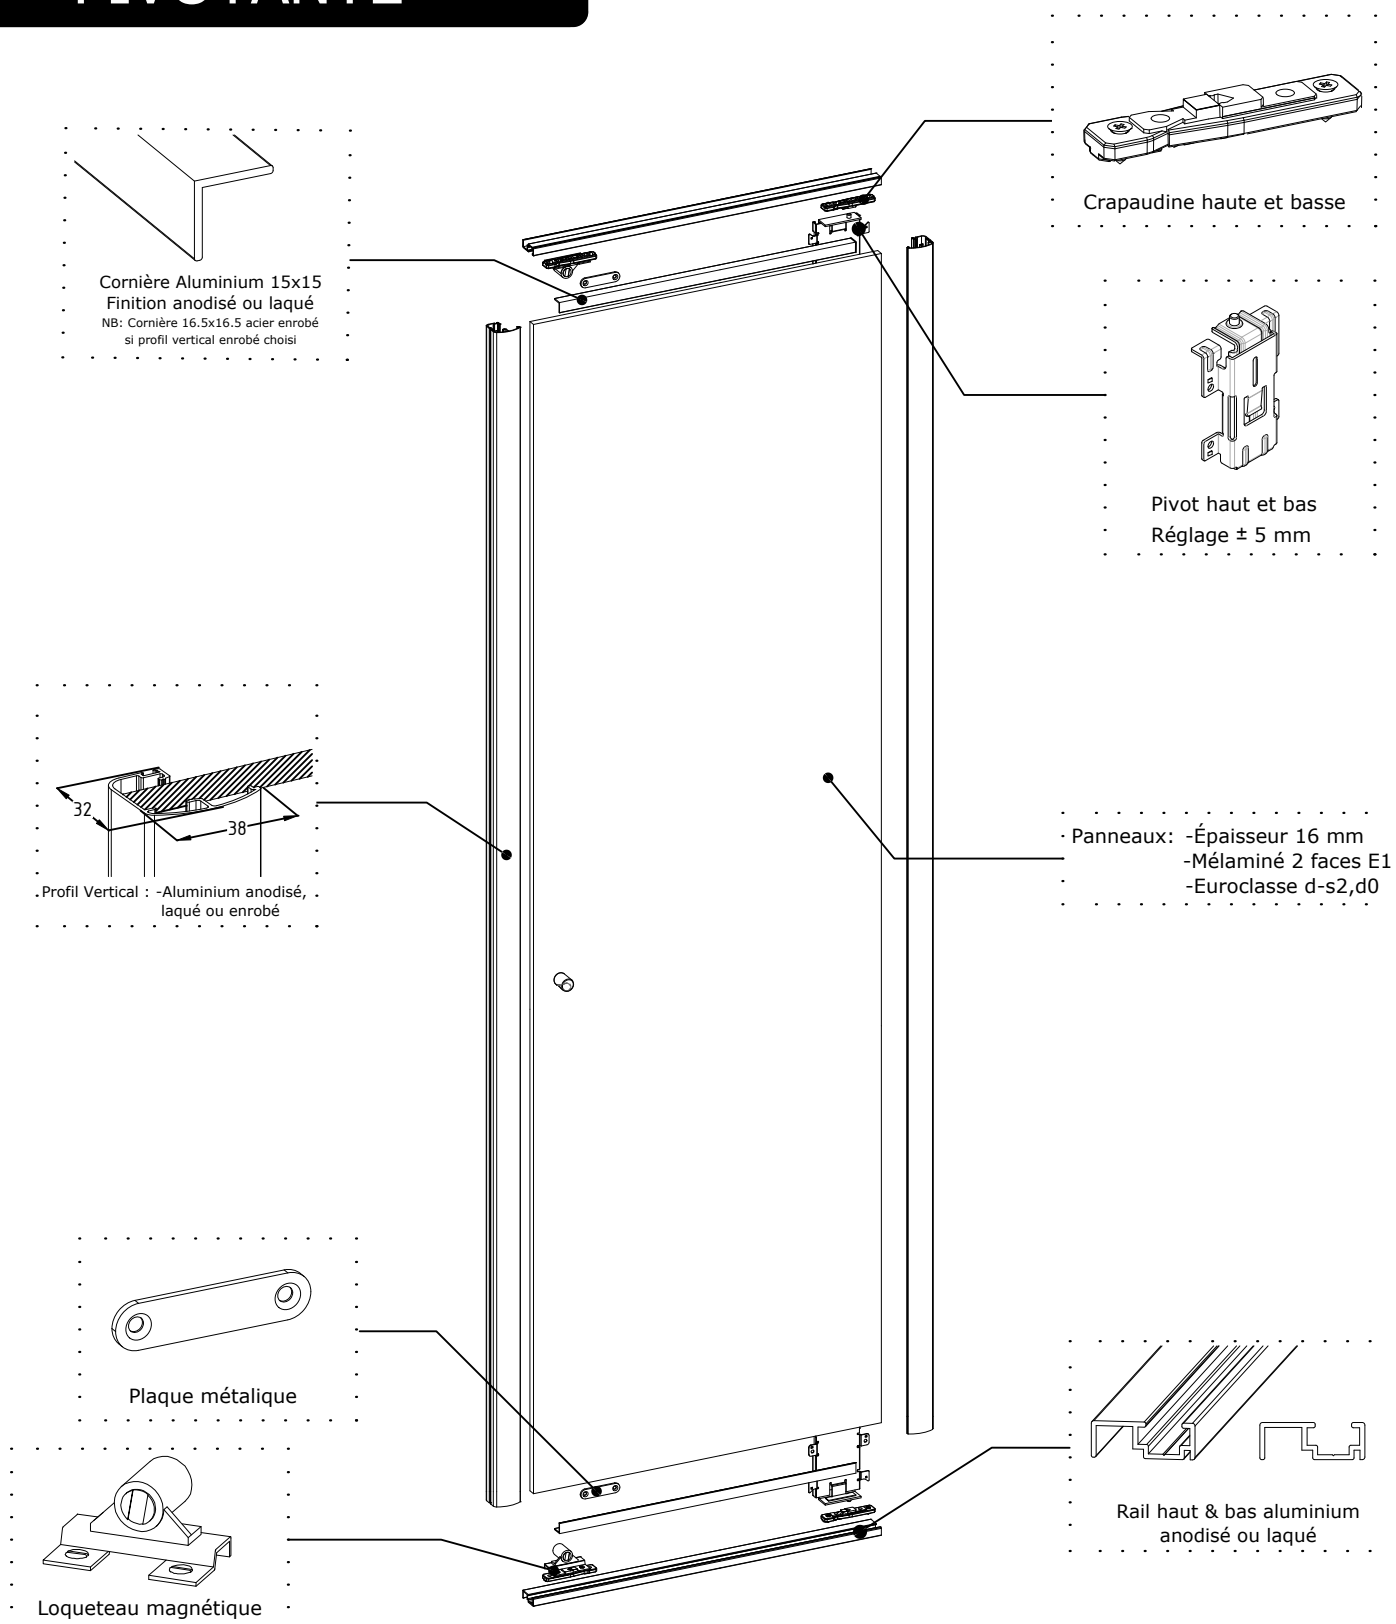

PLATINE

Gamme Aluminium

PIVOTANTE

DESRIPTIF TECHNIQUE PORTES SUR MESURE

REPLISSAGE

Panneau : épaisseur 16 mm
Hauteur Total maxi : 2790 mm
mini : 400 mm
Largeur Vantail maxi : 800 mm
mini : 350 mm

Vitre/Miroir : épaisseur 4 mm
Panneau : épaisseur 12 mm
Hauteur Total maxi : Fonction du vitrage
mini : 400 mm
Largeur Vantail maxi : 800 mm
mini : 350 mm

Leguan : épaisseur 1.6 mm
Panneau : épaisseur 15 mm
Hauteur Total maxi : 2600 mm
mini : 400 mm
Largeur Vantail maxi : 800 mm
mini : 350 mm

SENS D'OUVERTURE

Tirant Gauche

Tirant Droite

Tirant Double

DONNÉES TECHNIQUES

Vue: Perspective

Vue: Dessus

* Côte d'encombrement pour une ouverture à 110°

Vue: Coupe

N° REGISTRE FR019580_03UNYT

Donnez ou recyclez vos meubles.

ou

ou