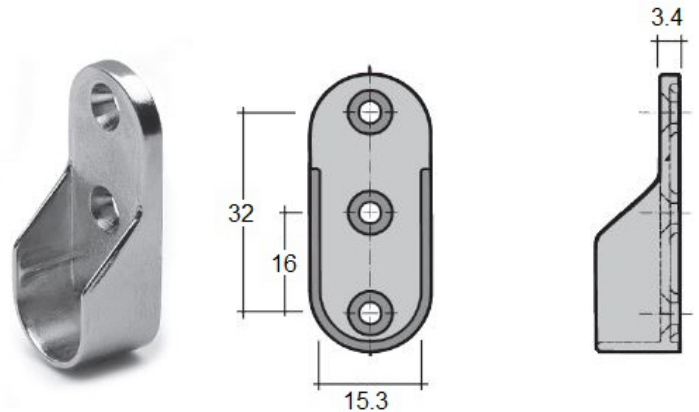

PENDERIE

A PENDERIE ACIER - CHROMEE

Tube

Support latéral

Fourni avec 2 vis à bois 3.5x16

Support sous tablette

Fourni avec 1 vis poêlier M6x30

Support intermédiaire

Fourni avec 2 vis à bois 3.5x16

Raccord d'angle

PENDERIE ALUMINIUM - ARGENT MAT

Tube

Support latéral

Fourni avec 2 vis à bois 3.5x16

Support sous tablette

Fourni avec 1 vis poêlier M6x30

Support intermédiaire

Fourni avec 2 vis à bois 3.5x16

Support d'angle

Fourni avec 1 vis M6x40

N° REGISTRE FR019580_103YUI

N° REGISTRE FR019580_04FIWL

LE TRI + FACILE