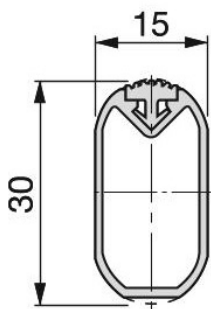

PENDERIE

A PENDERIE ACIER - CHROMEE

Tube

Support latéral

Fourni avec 2 vis à bois 3.5x16

Support sous tablette

Fourni avec 1 vis poêlier M6x30

Support intermédiaire

Fourni avec 2 vis à bois 3.5x16

Raccord d'angle

PENDERIE ALUMINIUM - ARGENT MAT

Tube

Support latéral

Fourni avec 2 vis à bois 3.5x16

Support sous tablette

Fourni avec 1 vis poêlier M6x30

Support intermédiaire

Fourni avec 2 vis à bois 3.5x16

Support d'angle

Fourni avec 1 vis M6x40

N° REGISTRE FR019580_103YUI

N° REGISTRE FR019580_04FIWL

LE TRI + FACILE