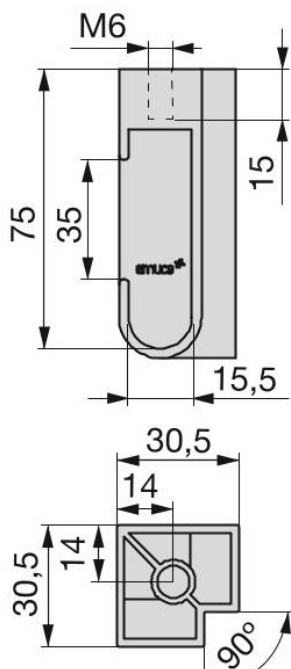

PENDERIE

A PENDERIE ACIER - CHROMEE

Tube

Support latéral

Fourni avec 2 vis à bois 3.5x16

Support sous tablette

Fourni avec 1 vis poêlier M6x30

Support intermédiaire

Fourni avec 2 vis à bois 3.5x16

Raccord d'angle

PENDERIE ALUMINIUM - ARGENT MAT

Tube

Support latéral

Fourni avec 2 vis à bois 3.5x16

Support sous tablette

Fourni avec 1 vis poêlier M6x30

Support intermédiaire

Fourni avec 2 vis à bois 3.5x16

Support d'angle

Fourni avec 1 vis M6x40

N° REGISTRE FR019580_103YUI

N° REGISTRE FR019580_04FIWL

LE TRI + FACILE