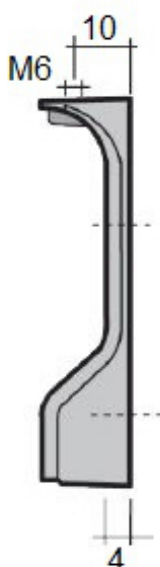

PENDERIE

A PENDERIE ACIER - CHROMEE

Tube

Support latéral

Fourni avec 2 vis à bois 3.5x16

Support sous tablette

Fourni avec 1 vis poêlier M6x30

Support intermédiaire

Fourni avec 2 vis à bois 3.5x16

Raccord d'angle

PENDERIE ALUMINIUM - ARGENT MAT

Tube

Support latéral

Fourni avec 2 vis à bois 3.5x16

Support sous tablette

Fourni avec 1 vis poêlier M6x30

Support intermédiaire

Fourni avec 2 vis à bois 3.5x16

Support d'angle

Fourni avec 1 vis M6x40

N° REGISTRE FR019580_103YUI

N° REGISTRE FR019580_04FIWL

LE TRI + FACILE