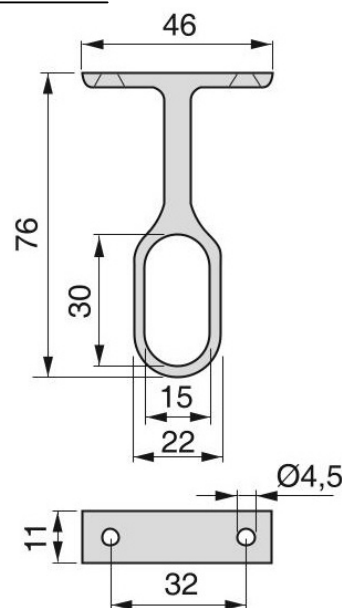

PENDERIE

A PENDERIE ACIER - CHROMEE

Tube

Support latéral

Fourni avec 2 vis à bois 3.5x16

Support sous tablette

Fourni avec 1 vis poêlier M6x30

Support intermédiaire

Fourni avec 2 vis à bois 3.5x16

Raccord d'angle

PENDERIE ALUMINIUM - ARGENT MAT

Tube

Support latéral

Fourni avec 2 vis à bois 3.5x16

Support sous tablette

Fourni avec 1 vis poêlier M6x30

Support intermédiaire

Fourni avec 2 vis à bois 3.5x16

Support d'angle

Fourni avec 1 vis M6x40

N° REGISTRE FR019580_103YUI

N° REGISTRE FR019580_04FIWL

LE TRI + FACILE