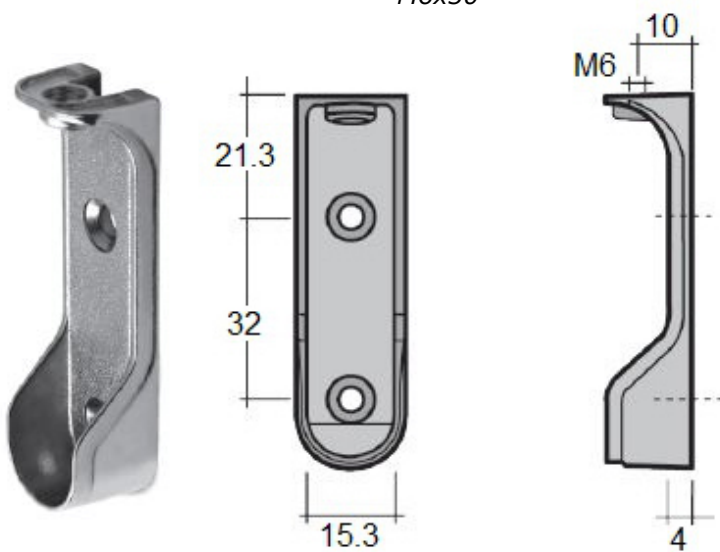

PENDERIE

A PENDERIE ACIER - CHROMEE

Tube

Support latéral

Fourni avec 2 vis à bois 3.5x16

Support sous tablette

Fourni avec 1 vis poêlier M6x30

Support intermédiaire

Fourni avec 2 vis à bois 3.5x16

Raccord d'angle

PENDERIE ALUMINIUM - ARGENT MAT

Tube

Support latéral

Fourni avec 2 vis à bois 3.5x16

Support sous tablette

Fourni avec 1 vis poêlier M6x30

Support intermédiaire

Fourni avec 2 vis à bois 3.5x16

Support d'angle

Fourni avec 1 vis M6x40

N° REGISTRE FR019580_103YUI

N° REGISTRE FR019580_04FIWL

LE TRI + FACILE