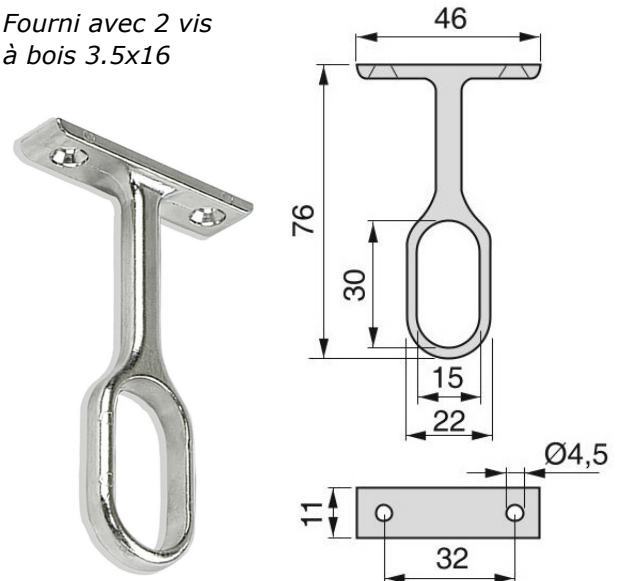

PENDERIE

A PENDERIE ACIER - CHROMEE

Tube

Support latéral

Fourni avec 2 vis à bois 3.5x16

Support sous tablette

Fourni avec 1 vis poêlier M6x30

Support intermédiaire

Fourni avec 2 vis à bois 3.5x16

Raccord d'angle

PENDERIE ALUMINIUM - ARGENT MAT

Tube

Support latéral

Fourni avec 2 vis à bois 3.5x16

Support sous tablette

Fourni avec 1 vis poêlier M6x30

Support intermédiaire

Fourni avec 2 vis à bois 3.5x16

Support d'angle

Fourni avec 1 vis M6x40

N° REGISTRE FR019580_103YUI

N° REGISTRE FR019580_04FIWL

LE TRI + FACILE