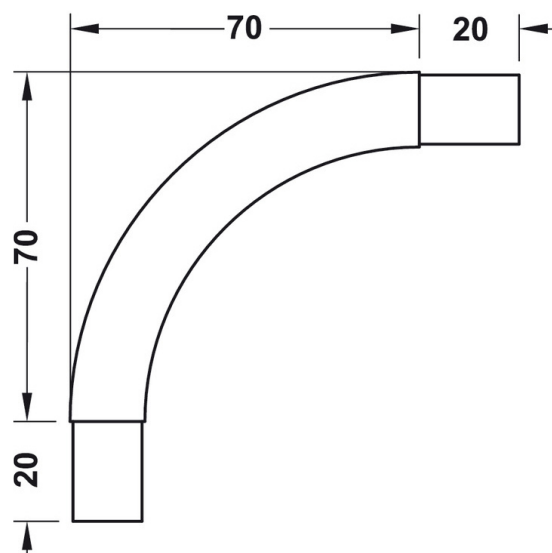

PENDERIE

A PENDERIE ACIER - CHROMEE

Tube

Support latéral

Fourni avec 2 vis à bois 3.5x16

Support sous tablette

Fourni avec 1 vis poêlier M6x30

Support intermédiaire

Fourni avec 2 vis à bois 3.5x16

Raccord d'angle

PENDERIE ALUMINIUM - ARGENT MAT

Tube

Support latéral

Fourni avec 2 vis à bois 3.5x16

Support sous tablette

Fourni avec 1 vis poêlier M6x30

Support intermédiaire

Fourni avec 2 vis à bois 3.5x16

Support d'angle

Fourni avec 1 vis M6x40

N° REGISTRE FR019580_103YUI

N° REGISTRE FR019580_04FIWL

LE TRI + FACILE