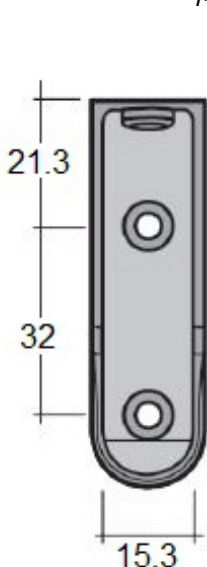

PENDERIE

A PENDERIE ACIER - CHROMEE

Tube

Support latéral

Fourni avec 2 vis à bois 3.5x16

Support sous tablette

Fourni avec 1 vis poêlier M6x30

Support intermédiaire

Fourni avec 2 vis à bois 3.5x16

Raccord d'angle

PENDERIE ALUMINIUM - ARGENT MAT

Tube

Support latéral

Fourni avec 2 vis à bois 3.5x16

Support sous tablette

Fourni avec 1 vis poêlier M6x30

Support intermédiaire

Fourni avec 2 vis à bois 3.5x16

Support d'angle

Fourni avec 1 vis M6x40

N° REGISTRE FR019580_103YUI

N° REGISTRE FR019580_04FIWL

LE TRI + FACILE