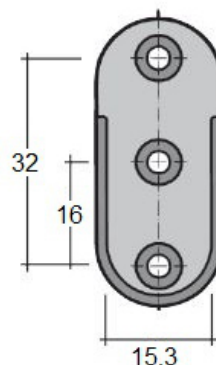

PENDERIE

A PENDERIE ACIER - CHROMEE

Tube

Support latéral

Fourni avec 2 vis à bois 3.5x16

Support sous tablette

Fourni avec 1 vis poêlier M6x30

Support intermédiaire

Fourni avec 2 vis à bois 3.5x16

Raccord d'angle

PENDERIE ALUMINIUM - ARGENT MAT

Tube

Support latéral

Fourni avec 2 vis à bois 3.5x16

Support sous tablette

Fourni avec 1 vis poêlier M6x30

Support intermédiaire

Fourni avec 2 vis à bois 3.5x16

Support d'angle

Fourni avec 1 vis M6x40

N° REGISTRE FR019580_103YUI

N° REGISTRE FR019580_04FIWL

LE TRI + FACILE