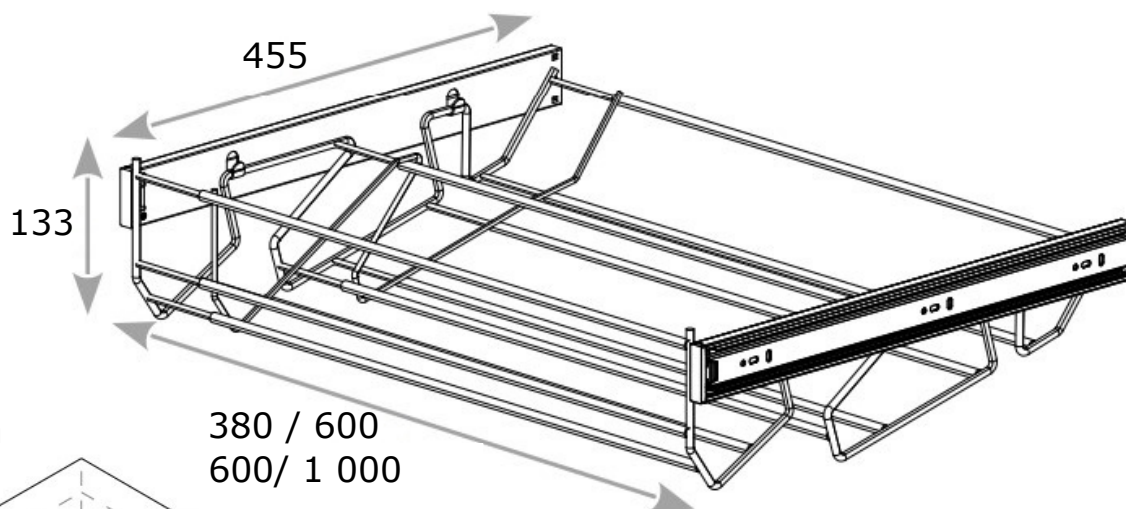

PORTE CHAUSSURES EXTENSIBLE COULISSANT

A VUE D'ENSEMBLE - DESCRIPTIF TECHNIQUE

Caractéristiques Techniques :

Le porte chaussures extensible coulissant est idéal pour optimiser l'espace à l'intérieur des dressings. Son système coulissant permet d'accéder facilement aux chaussures. Ce porte chaussures offre la possibilité de s'adapter à plusieurs largeurs de module. En effet, deux versions sont disponibles pour couvrir des largeurs de 380 à 1 000 mm.

-Matériau : Acier

-Finition : Chromé

Fourni avec 8 vis à bois 3.5x16

B Encombrement

Espace minimum

380 / 600
600 / 1 000

380 / 600
600 / 1 000

C