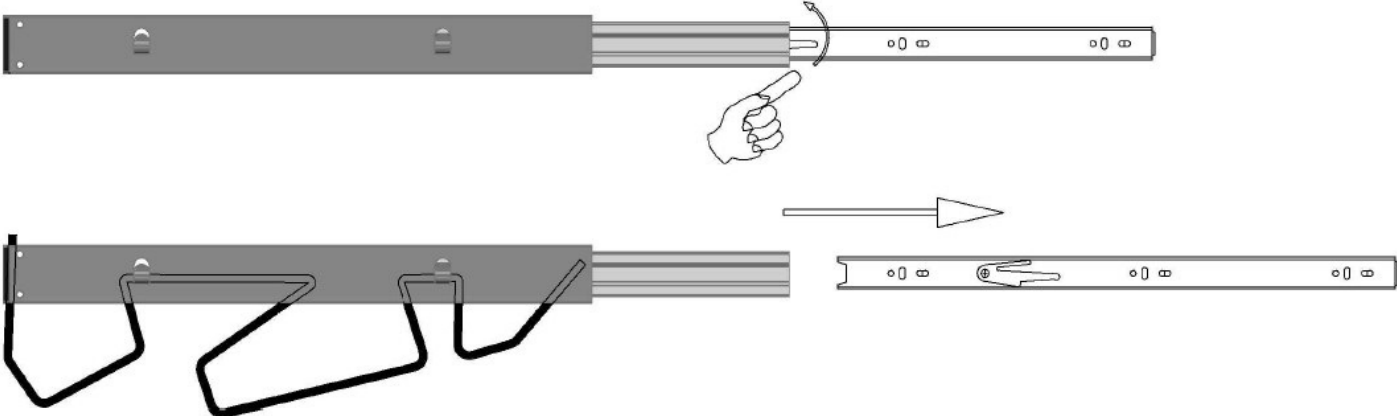

C

Mise en oeuvre

N° REGISTRE FR019580_103YUI

N° REGISTRE FR019580_04FIWL

LE TRI + FACILE