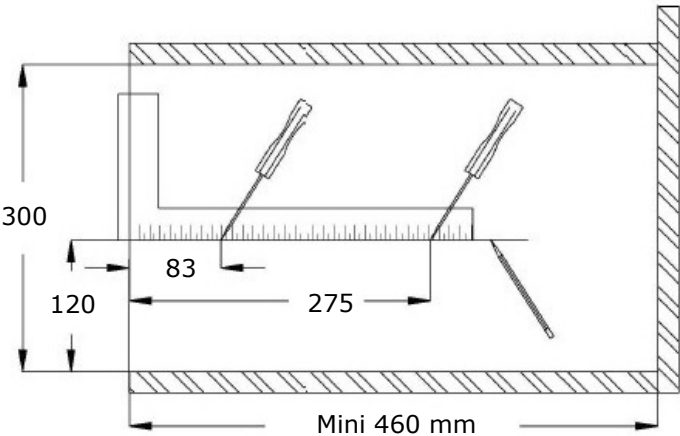

C

Mise en oeuvre

N° REGISTRE FR019580_103YUI

N° REGISTRE FR019580_04FIWL

LE TRI + FACILE