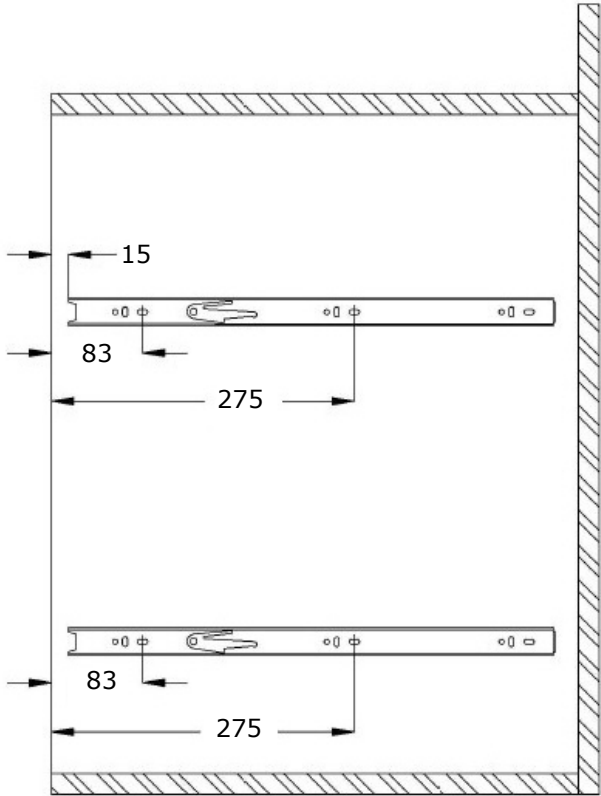

C

Mise en oeuvre

N° REGISTRE FR019580_103YUI

N° REGISTRE FR019580_04FIWL

LE TRI + FACILE