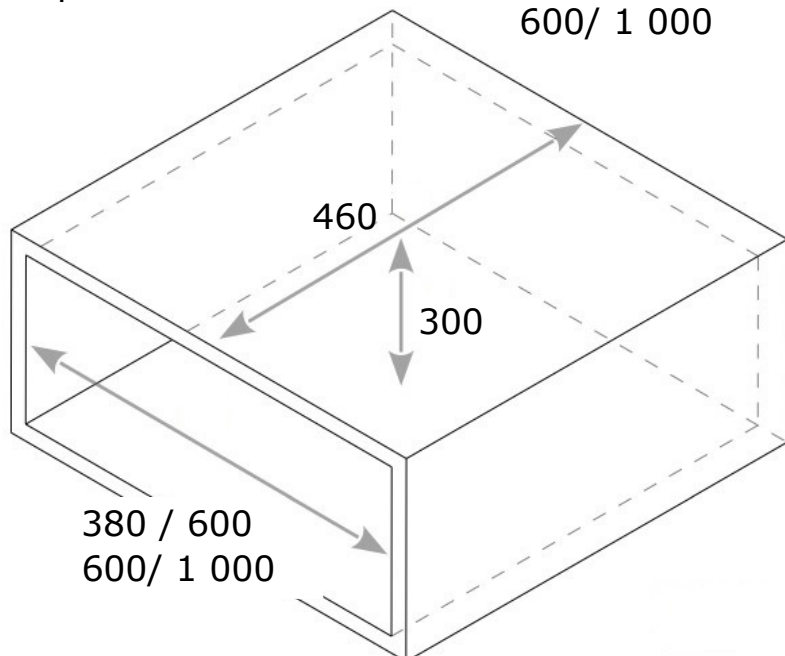

PORTE CHAUSSURES EXTENSIBLE COULISSANT

A VUE D'ENSEMBLE - DESCRIPTIF TECHNIQUE

Caractéristiques Techniques :

Le porte chaussures extensible coulissant est idéal pour optimiser l'espace à l'intérieur des dressings. Son système coulissant permet d'accéder facilement aux chaussures. Ce porte chaussures offre la possibilité de s'adapter à plusieurs largeurs de module. En effet, deux versions sont disponibles pour couvrir des largeurs de 380 à 1 000 mm.

-Matériau : Acier

-Finition : Chromé

Fourni avec 8 vis à bois 3.5x16

B Encombrement

Espace minimum

380 / 600
600 / 1 000

380 / 600
600 / 1 000

C