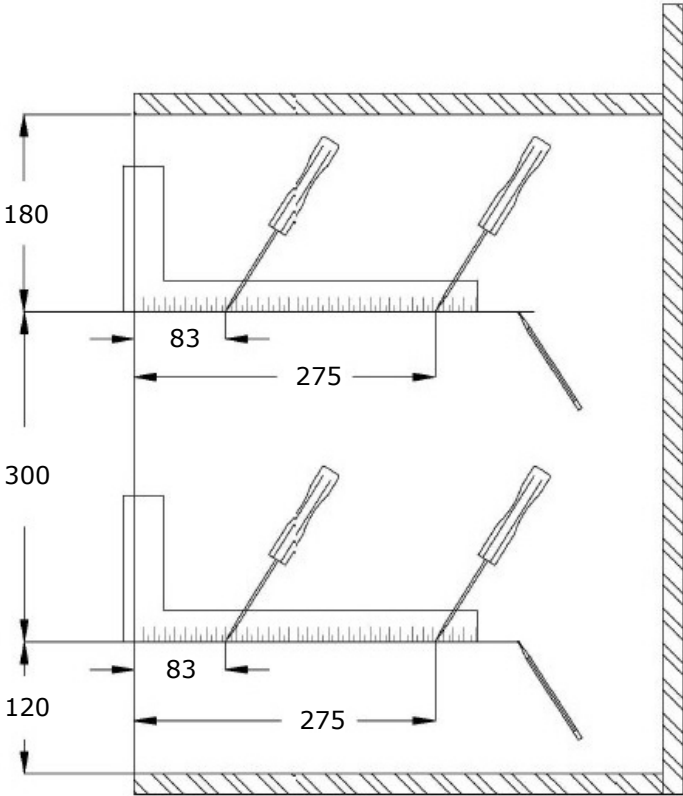

C

Mise en oeuvre

N° REGISTRE FR019580_103YUI

N° REGISTRE FR019580_04FIWL

LE TRI + FACILE