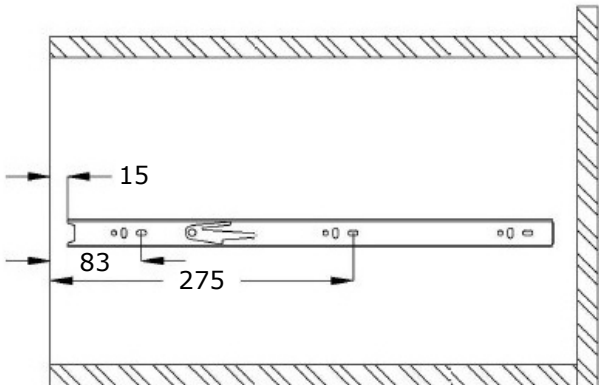

C

Mise en oeuvre

N° REGISTRE FR019580_103YUI

N° REGISTRE FR019580_04FIWL

LE TRI + FACILE