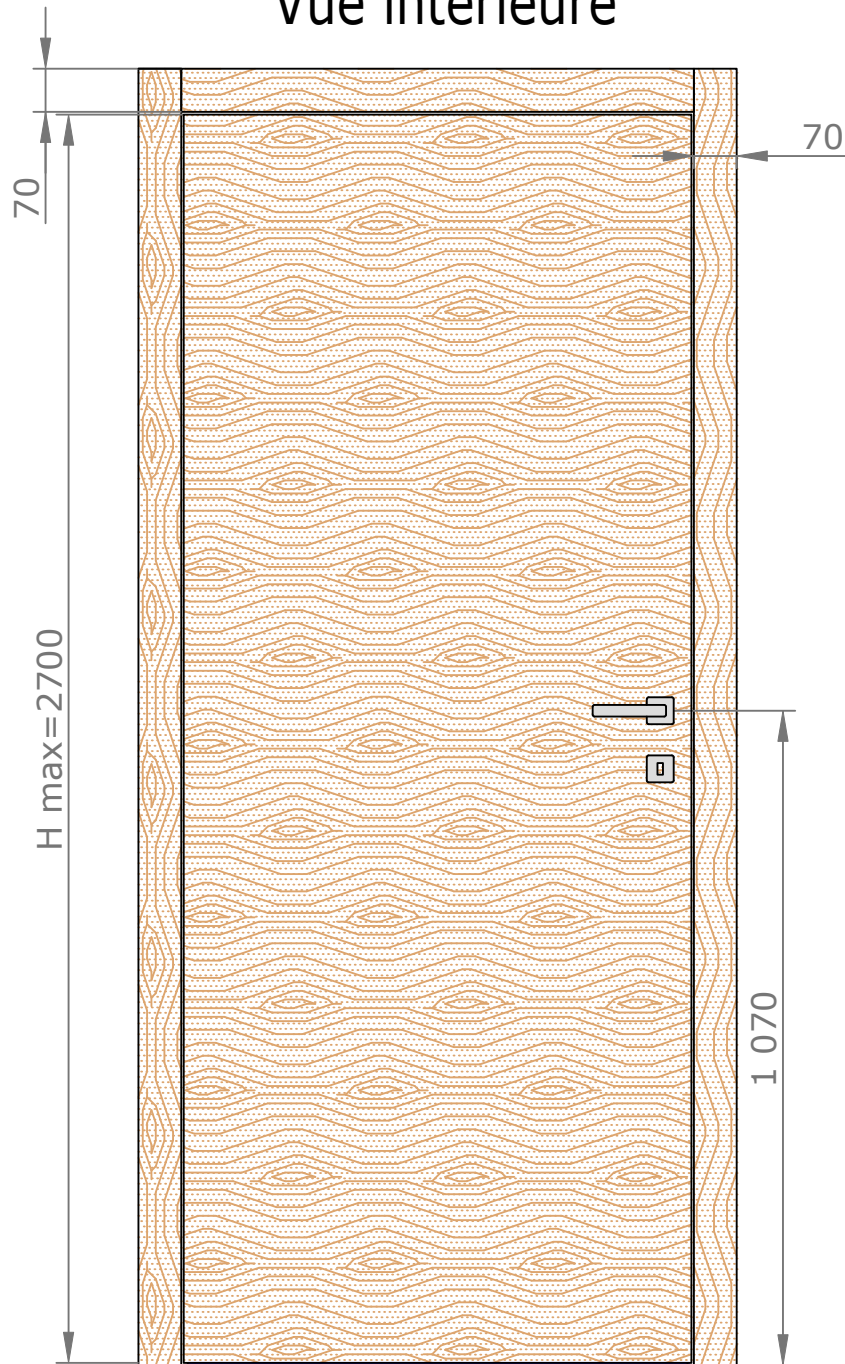

Vue intérieure

Section verticale

Section horizontale

Légende :

- H.T.I = Hors Tout Intérieure
- M.V = Mesure Vantail
- P.U = Passage Utile
- P.N = Passage Nominal
- E.C = Extérieure Cadre
- F.F = Fond de Feuillure
- H.T.E = Hors Tout Extérieure

Vue extérieure

Section verticale

Section horizontale

Légende :

- H.T.I = Hors Tout Intérieure
- M.V = Mesure Vantail
- P.U = Passage Utile
- P.N = Passage Nominal
- E.C = Extérieure Cadre
- F.F = Fond de Feuillure
- H.T.E = Hors Tout Extérieure

Détails techniques

*Laquage à l'eau sans solvant, séchage U.V. (voir norme éco-responsable)

Cadre Standard et Couvre-Joints (Portes Battantes 1 Vantail)

Couvre-Joints 70x13

Couvre-Joints 70x25

Languette Plastique
L100 x l26.8
(Pour couvre joint 70x15)