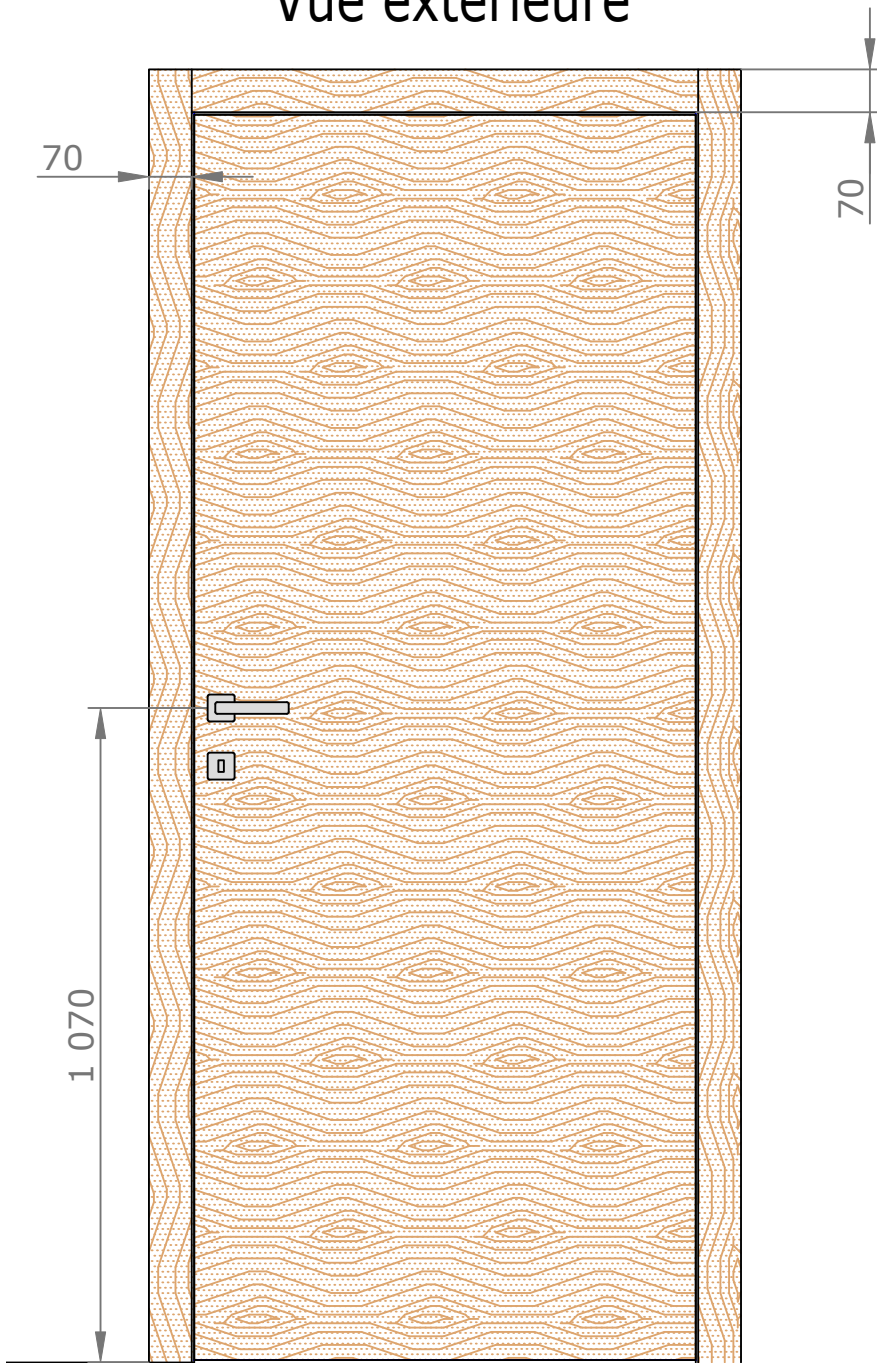

Vue intérieure

Section verticale

Section horizontale

Légende :

- H.T.I = Hors Tout Intérieure
- M.V = Mesure Vantail
- P.U = Passage Utile
- P.N = Passage Nominal
- E.C = Extérieure Cadre
- F.F = Fond de Feuillure
- H.T.E = Hors Tout Extérieure

Vue extérieure

Section verticale

Section horizontale

Légende :

- H.T.I = Hors Tout Intérieure
- M.V = Mesure Vantail
- P.U = Passage Utile
- P.N = Passage Nominal
- E.C = Extérieure Cadre
- F.F = Fond de Feuillure
- H.T.E = Hors Tout Extérieure

Détails techniques

*Laquage à l'eau sans solvant, séchage U.V. (voir norme éco-responsable)

Cadre Standard et Couvre-Joints (Portes Battantes 1 Vantail)

Couvre-Joints 70x13

Couvre-Joints 70x25

Languette Plastique
L100 x l26.8
(Pour couvre joint 70x15)