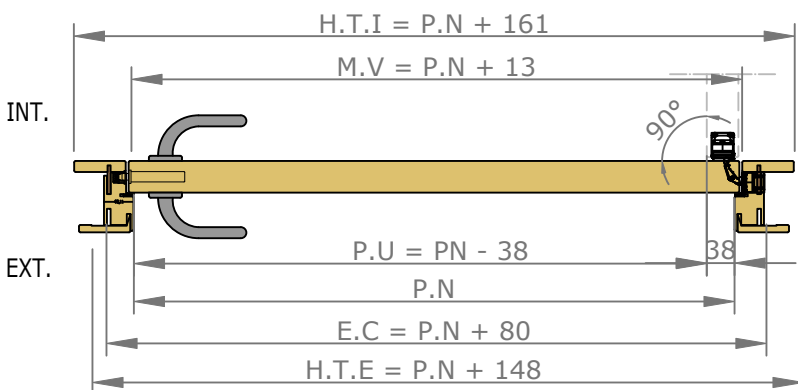

Vue intérieure

Section verticale

Section horizontale

Légende :

- H.T.I = Hors Tout Intérieure
- M.V = Mesure Vantail
- P.U = Passage Utile
- P.N = Passage Nominal
- E.C = Extérieure Cadre
- F.F = Fond de Feuillure
- H.T.E = Hors Tout Extérieure

Vue extérieure

Section verticale

Section horizontale

Légende :

- H.T.I = Hors Tout Intérieure
- M.V = Mesure Vantail
- P.U = Passage Utile
- P.N = Passage Nominal
- E.C = Extérieure Cadre
- F.F = Fond de Feuillure
- H.T.E = Hors Tout Extérieure

Détails techniques

*Laquage à l'eau sans solvant, séchage U.V. (voir norme éco-responsable)

Cadre Standard et Couvre-Joints (Portes Battantes 1 Vantail)

Couvre-Joints 70x13

Couvre-Joints 70x25

Languette Plastique
L100 x l26.8
(Pour couvre joint 70x15)