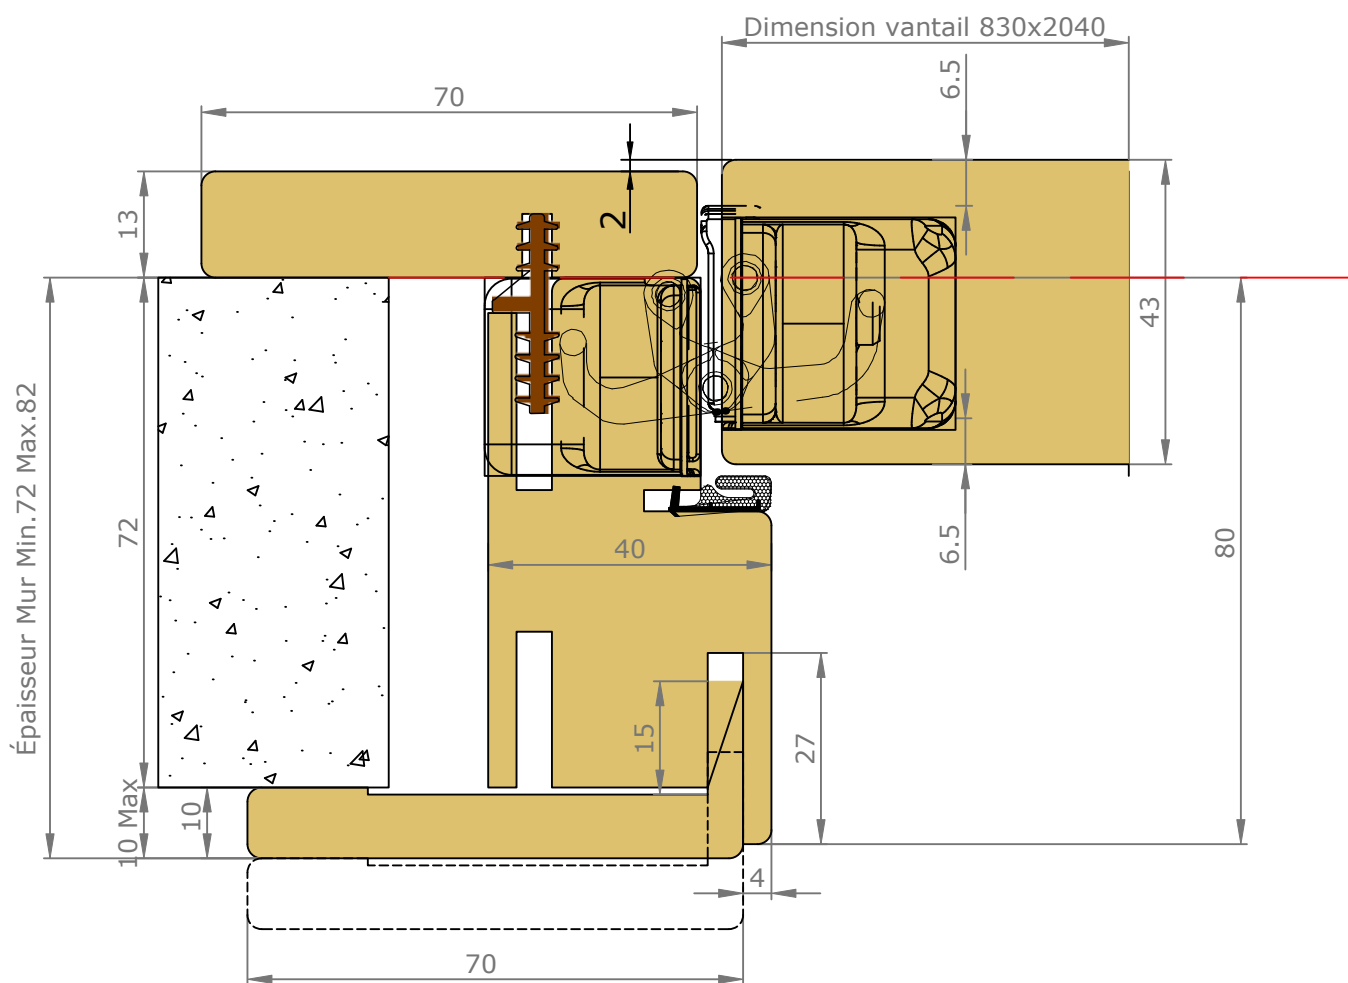

Passage Nominal 820x2040

CÔTÉ INTÉRIEUR

CÔTÉ EXTÉRIEUR

— : Arrêt de sol conseillé
(au nu du mur extérieur)

GAMME DISPO+ 80 RÉDUIT (8 EXT) CHARNIÈRES INVISIBLES COUVRE-JOINTS EXT. SEMI AFFLEURANTS 70X55 INT. 70X15