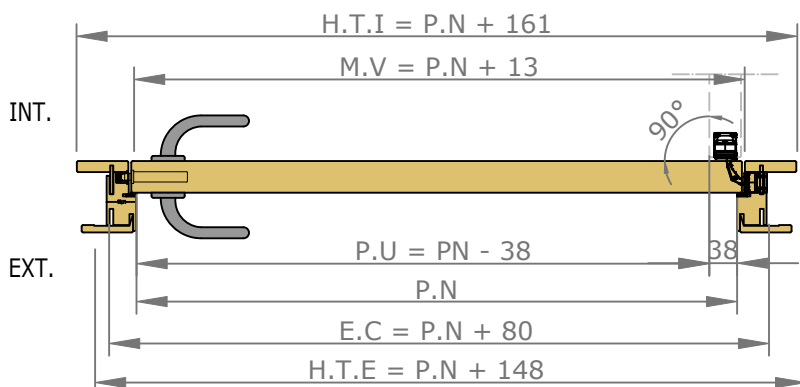

Vue intérieure

Section verticale

Section horizontale

Légende :

- H.T.I = Hors Tout Intérieure
- M.V = Mesure Vantail
- P.U = Passage Utile
- P.N = Passage Nominal
- E.C = Extérieure Cadre
- F.F = Fond de Feuillure
- H.T.E = Hors Tout Extérieure

Vue extérieure

Section verticale

Section horizontale

Légende :

- H.T.I = Hors Tout Intérieure
- M.V = Mesure Vantail
- P.U = Passage Utile
- P.N = Passage Nominal
- E.C = Extérieure Cadre
- F.F = Fond de Feuillure
- H.T.E = Hors Tout Extérieure

Détails techniques

*Laquage à l'eau sans solvant, séchage U.V. (voir norme éco-responsable)

Cadre Standard et Couvre-Joints (Portes Battantes 1 Vantail)

Couvre-Joints 70x13

Couvre-Joints 70x25

Languette Plastique
L100 x l26.8
(Pour couvre joint 70x15)

Passage Nominal 820x2040

CÔTÉ INTÉRIEUR

CÔTÉ EXTÉRIEUR

— — : Arrêt de sol conseillé
(au nu du mur extérieur)

Accessoires

Charnière invisible
Chromé satiné ou noir

Serrure à clé L

Serrure à
condamnation