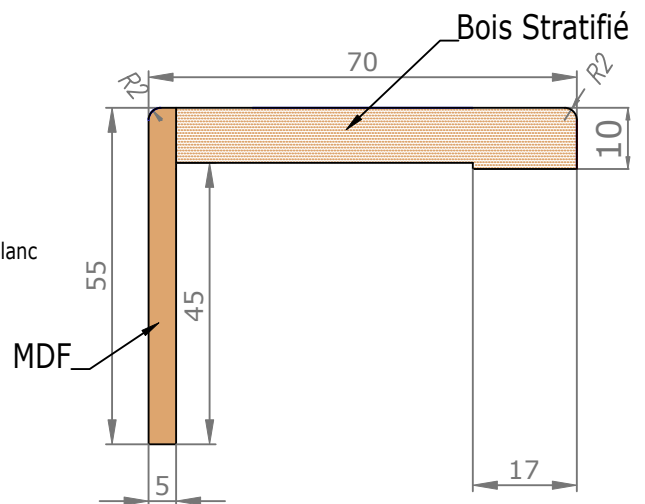

Couvre-Joints 70x55