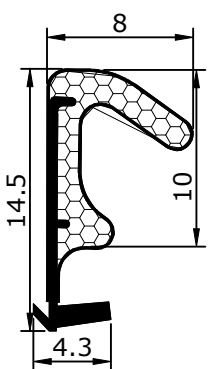

Couvre-Joints 70x55