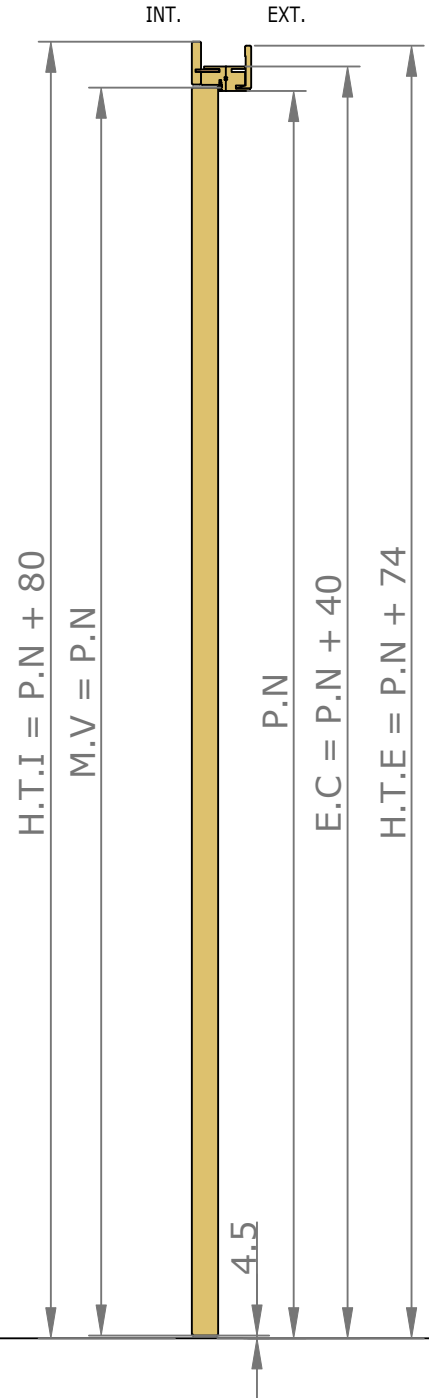

Vue intérieure

Section verticale

Section horizontale

Légende :

- H.T.I = Hors Tout Intérieure
- M.V = Mesure Vantail
- P.U = Passage Utile
- P.N = Passage Nominal
- E.C = Extérieure Cadre
- F.F = Fond de Feuillure
- H.T.E = Hors Tout Extérieure

Vue extérieure

Section verticale

Section horizontale

Légende :

- H.T.I = Hors Tout Intérieure
- M.V = Mesure Vantail
- P.U = Passage Utile
- P.N = Passage Nominal
- E.C = Extérieure Cadre
- F.F = Fond de Feuillure
- H.T.E = Hors Tout Extérieure

Passage Nominal 820x2040

CÔTÉ INTÉRIEUR

CÔTÉ EXTÉRIEUR

— : Arrêt de sol conseillé
(au nu du mur extérieur)

GAMME DISPO+ 80 RÉDUIT (8 EXT) CHARNIÈRES INVISIBLES COUVRE-JOINTS EXT. SEMI AFFLEURANTS 70X55 INT. 70X15

Passage Nominal 820x2040

CÔTÉ INTÉRIEUR

CÔTÉ EXTÉRIEUR

— — : Arrêt de sol conseillé
(au nu du mur extérieur)

Accessoires

Charnière invisible
Chromé satiné ou noir

Serrure à clé L

Serrure à
condamnation