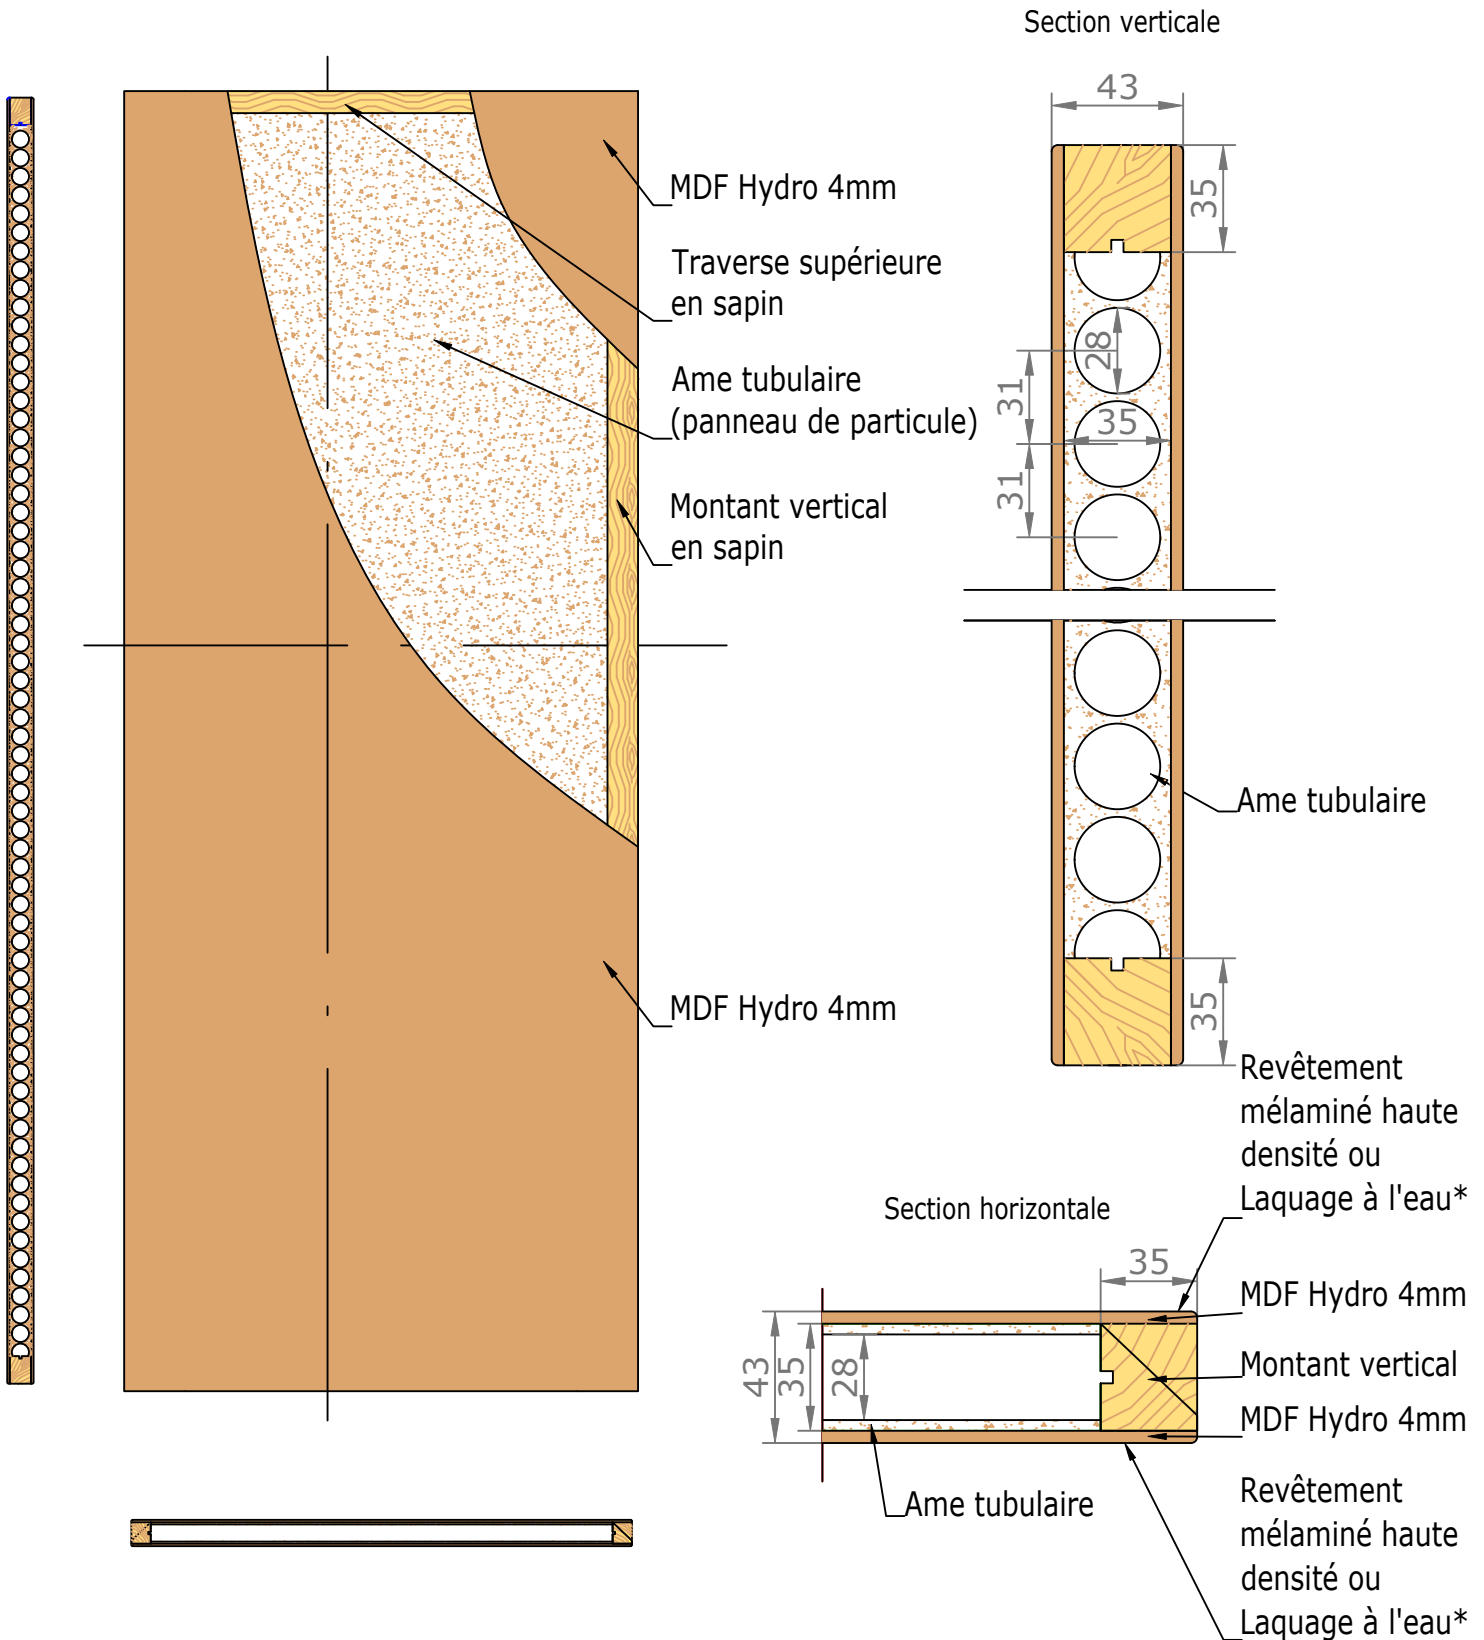

Vue intérieure

Section verticale

Section horizontale

Légende :

- H.T.I = Hors Tout Intérieure
- M.V = Mesure Vantail
- P.U = Passage Utile
- P.N = Passage Nominal
- E.C = Extérieure Cadre
- F.F = Fond de Feuillure
- H.T.E = Hors Tout Extérieure

Vue extérieure

Section verticale

Section horizontale

Légende :

- H.T.I = Hors Tout Intérieure
- M.V = Mesure Vantail
- P.U = Passage Utile
- P.N = Passage Nominal
- E.C = Extérieure Cadre
- F.F = Fond de Feuillure
- H.T.E = Hors Tout Extérieure

Détails techniques

*Laquage à l'eau sans solvant, séchage U.V. (voir norme éco-responsable)

Cadre Standard et Couvre-Joints (Portes Battantes 1 Vantail)

Couvre-Joints 70x13

Couvre-Joints 70x25

Languette Plastique
L100 x l26.8
(Pour couvre joint 70x15)