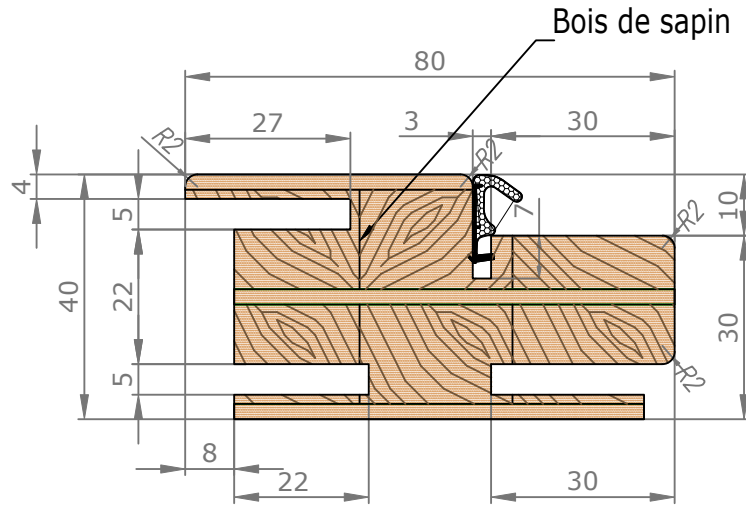

Vue intérieure

Section verticale

Section horizontale

Légende :

- H.T.I = Hors Tout Intérieure
- M.V = Mesure Vantail
- P.U = Passage Utile
- P.N = Passage Nominal
- E.C = Extérieure Cadre
- F.F = Fond de Feuillure
- H.T.E = Hors Tout Extérieure

Vue extérieure

Section verticale

Section horizontale

Légende :

- H.T.I = Hors Tout Intérieure
- M.V = Mesure Vantail
- P.U = Passage Utile
- P.N = Passage Nominal
- E.C = Extérieure Cadre
- F.F = Fond de Feuillure
- H.T.E = Hors Tout Extérieure

Détails techniques

*Laquage à l'eau sans solvant, séchage U.V. (voir norme éco-responsable)

Cadre Standard et Couvre-Joints (Portes Battantes 1 Vantail)

Couvre-Joints 70x13

Couvre-Joints 70x25

Languette Plastique
L100 x l26.8
(Pour couvre joint 70x15)