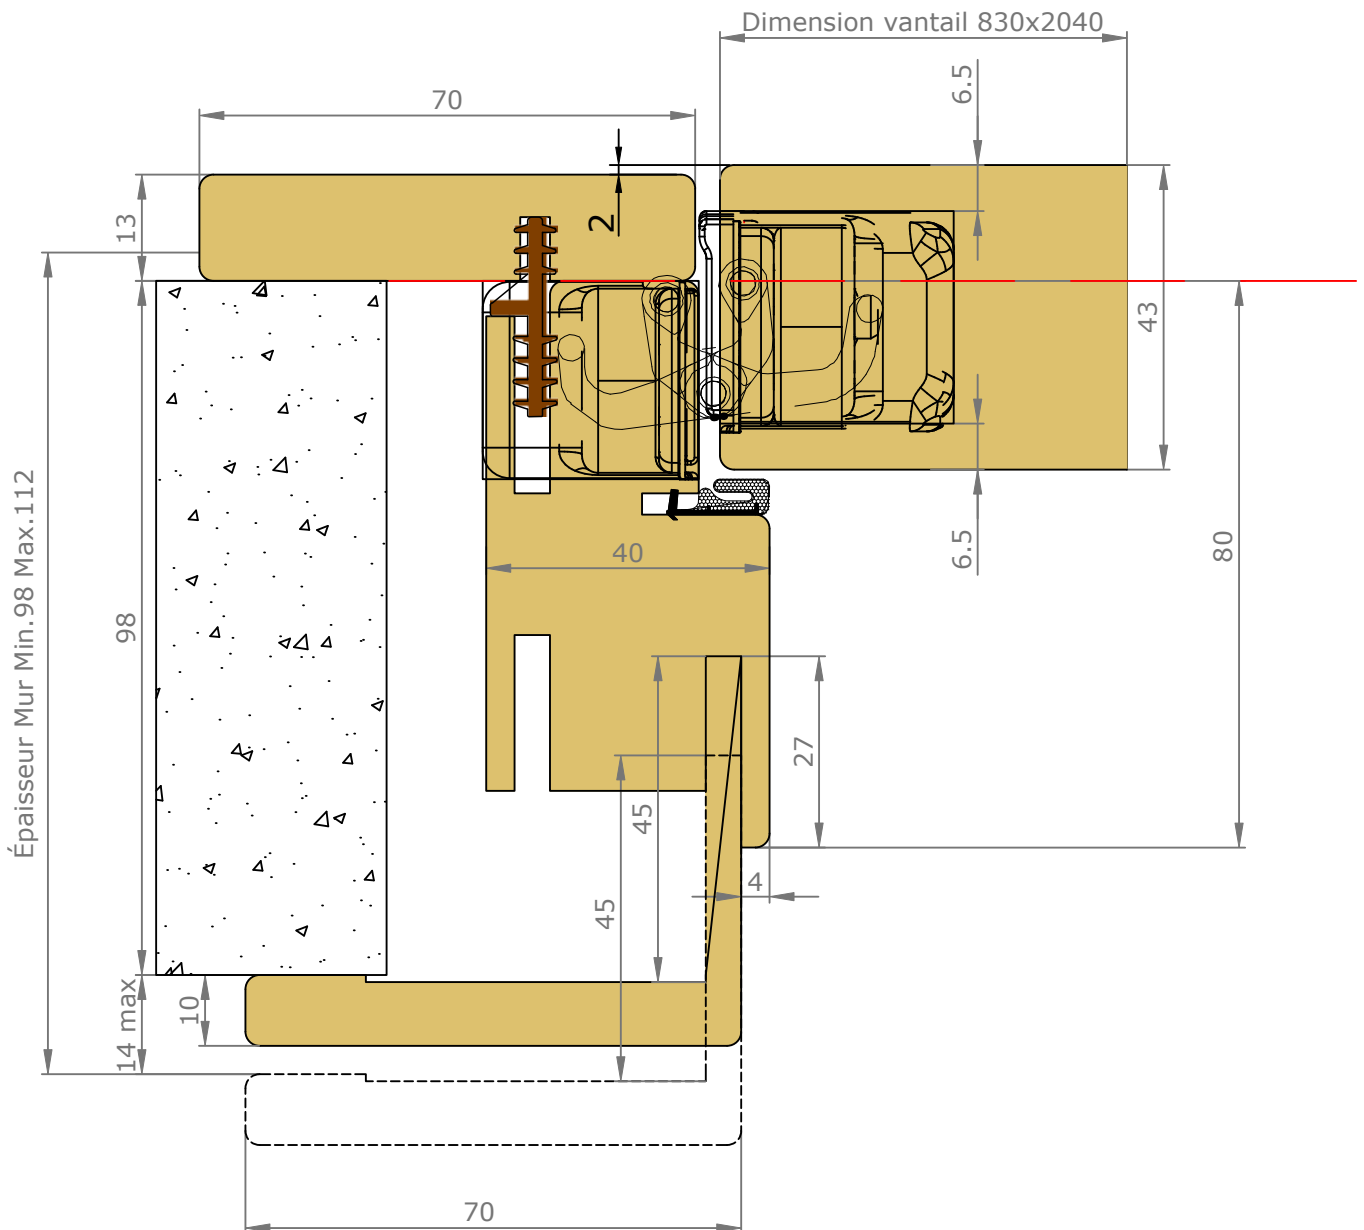

Passage Nominal 820x2040

CÔTÉ INTÉRIEUR

CÔTÉ EXTÉRIEUR

— : Arrêt de sol conseillé
(au nu du mur extérieur)

GAMME DISPO+ 80 RÉDUIT (8 EXT) CHARNIÈRES INVISIBLES COUVRE-JOINTS EXT. SEMI AFFLEURANTS 70X55 INT. 70X15

Passage Nominal 820x2040

CÔTÉ INTÉRIEUR

CÔTÉ EXTÉRIEUR

— — : Arrêt de sol conseillé
(au nu du mur extérieur)

Accessoires

Charnière invisible
Chromé satiné ou noir

Serrure à clé L

Serrure à
condamnation