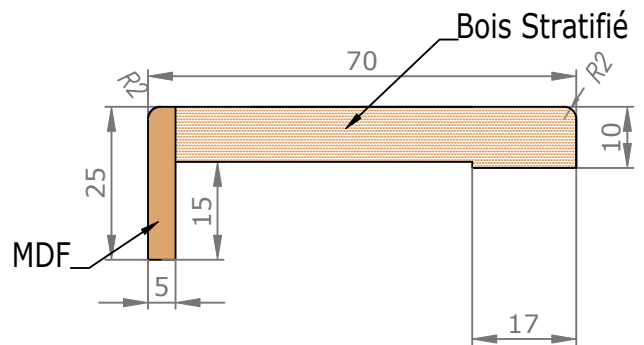

Vue extérieure

Section verticale

Section horizontale

Légende :

- H.T.I = Hors Tout Intérieure
- M.V = Mesure Vantail
- P.U = Passage Utile
- P.N = Passage Nominal
- E.C = Extérieure Cadre
- F.F = Fond de Feuillure
- H.T.E = Hors Tout Extérieure

Détails techniques

*Laquage à l'eau sans solvant, séchage U.V. (voir norme éco-responsable)

Cadre Standard et Couvre-Joints (Portes Battantes 1 Vantail)

Couvre-Joints 70x13

Couvre-Joints 70x25

Languette Plastique
L100 x l26.8
(Pour couvre joint 70x15)