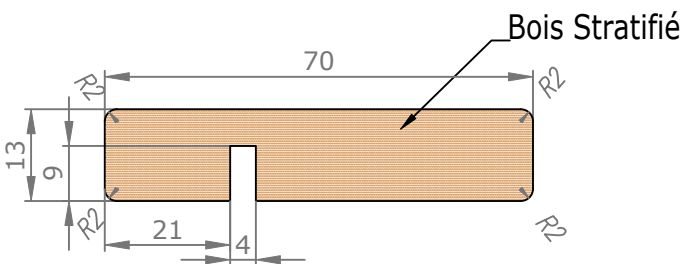

Vue extérieure

Section verticale

Section horizontale

Légende :

- H.T.I = Hors Tout Intérieure
- M.V = Mesure Vantail
- P.U = Passage Utile
- P.N = Passage Nominal
- E.C = Extérieure Cadre
- F.F = Fond de Feuillure
- H.T.E = Hors Tout Extérieure

Détails techniques

*Laquage à l'eau sans solvant, séchage U.V. (voir norme éco-responsable)

Cadre Standard et Couvre-Joints (Portes Battantes 1 Vantail)

Couvre-Joints 70x13

Couvre-Joints 70x25

Languette Plastique
L100 x l26.8
(Pour couvre joint 70x15)