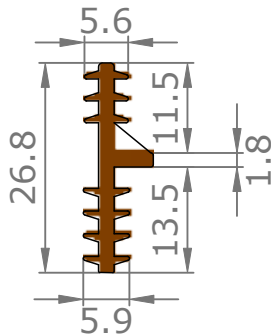

Vue intérieure

Section verticale

Section horizontale

Légende :

- H.T.I = Hors Tout Intérieure
- M.V = Mesure Vantail
- P.U = Passage Utile
- P.N = Passage Nominal
- E.C = Extérieure Cadre
- F.F = Fond de Feuillure
- H.T.E = Hors Tout Extérieure

Vue extérieure

Section verticale

Section horizontale

Légende :

- H.T.I = Hors Tout Intérieure
- M.V = Mesure Vantail
- P.U = Passage Utile
- P.N = Passage Nominal
- E.C = Extérieure Cadre
- F.F = Fond de Feuillure
- H.T.E = Hors Tout Extérieure

Détails techniques

*Laquage à l'eau sans solvant, séchage U.V. (voir norme éco-responsable)

Cadre Standard et Couvre-Joints (Portes Battantes 1 Vantail)

Couvre-Joints 70x13

Couvre-Joints 70x25

Languette Plastique
L100 x l26.8
(Pour couvre joint 70x15)