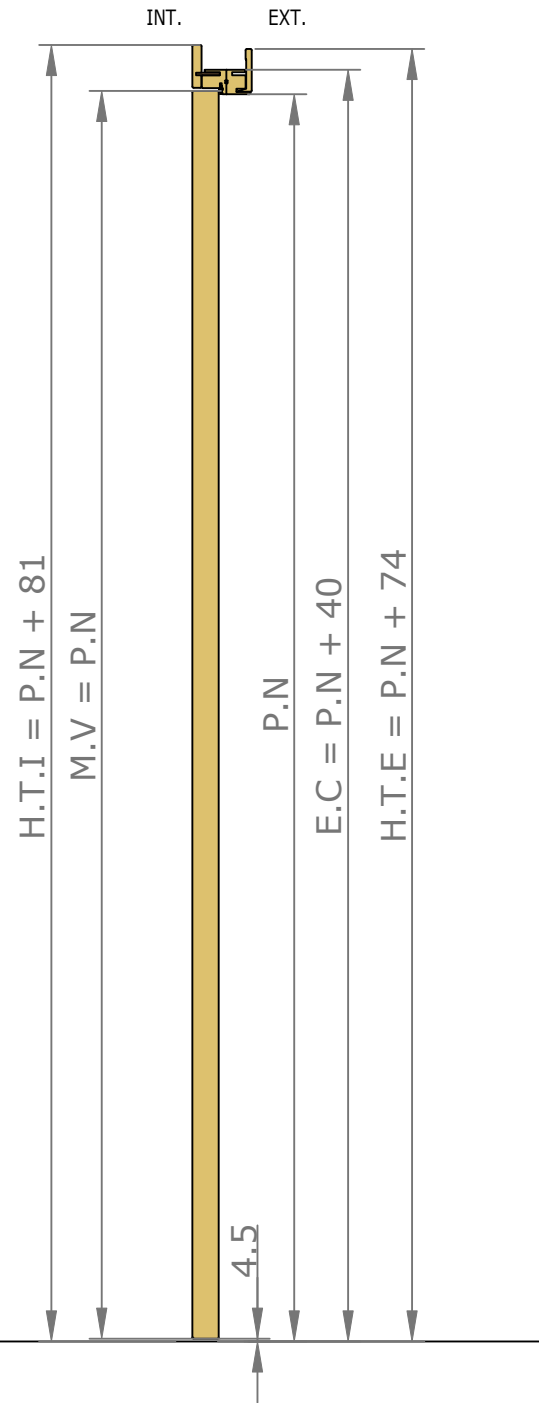

Vue intérieure

Section verticale

Section horizontale

Légende :

- H.T.I = Hors Tout Intérieure
- M.V = Mesure Vantail
- P.U = Passage Utile
- P.N = Passage Nominal
- E.C = Extérieure Cadre
- F.F = Fond de Feuillure
- H.T.E = Hors Tout Extérieure

Vue extérieure

Section verticale

Section horizontale

Légende :

- H.T.I = Hors Tout Intérieure
- M.V = Mesure Vantail
- P.U = Passage Utile
- P.N = Passage Nominal
- E.C = Extérieure Cadre
- F.F = Fond de Feuillure
- H.T.E = Hors Tout Extérieure

Détails techniques

*Laquage à l'eau sans solvant, séchage U.V. (voir norme éco-responsable)

Cadre Standard et Couvre-Joints (Portes Battantes 1 Vantail)

Couvre-Joints 70x13

Couvre-Joints 70x25

Languette Plastique
L100 x l26.8
(Pour couvre joint 70x15)

Passage Nominal 820x2040

CÔTÉ INTÉRIEUR

CÔTÉ EXTÉRIEUR

— — : Arrêt de sol conseillé
(au nu du mur extérieur)

Accessoires

Charnière invisible
Chromé satiné ou noir

Serrure à clé L

Serrure à
condamnation