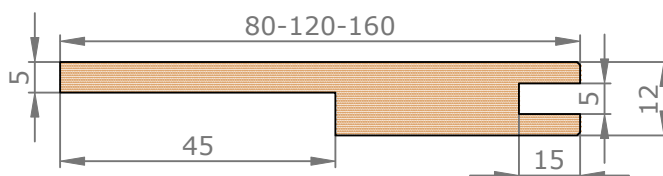

Détails techniques

*Laquage à l'eau sans solvant, séchage U.V. (voir norme éco-responsable)

Cadre Standard et Couvre-Joints (Portes Battantes 1 Vantail)

Couvre-Joints 70x13

Couvre-Joints 70x25

Languette Plastique
L100 x l26.8
(Pour couvre joint 70x15)

Couvre-Joints 70x55

Joint de confort :

Mélaninés

- Blanc ligné = Blanc
- Chêne Cendré Brossé = Gris
- Chêne Vicenza = Marron
- Noyer Canaletto = Marron
- Olmo Baltico = Gris
- Olmo Deserto = Marron
- Chêne Moka = Marron

Laqué

- Blanc Laqué (RAL 9010) = Blanc
- Créma (RAL 9001) = blanc
- Sabbia = Gris
- Argilla = Gris
- Ardesia = Gris
- Carta Zucchero = Gris
- Noir = Noir

Extension

GAMME DISPO+ 80 RÉDUIT (8 EXT) CHARNIÈRES INVISIBLES COUVRE-JOINTS EXT. SEMI AFFLEURANTS 70X25 INT. 70X15